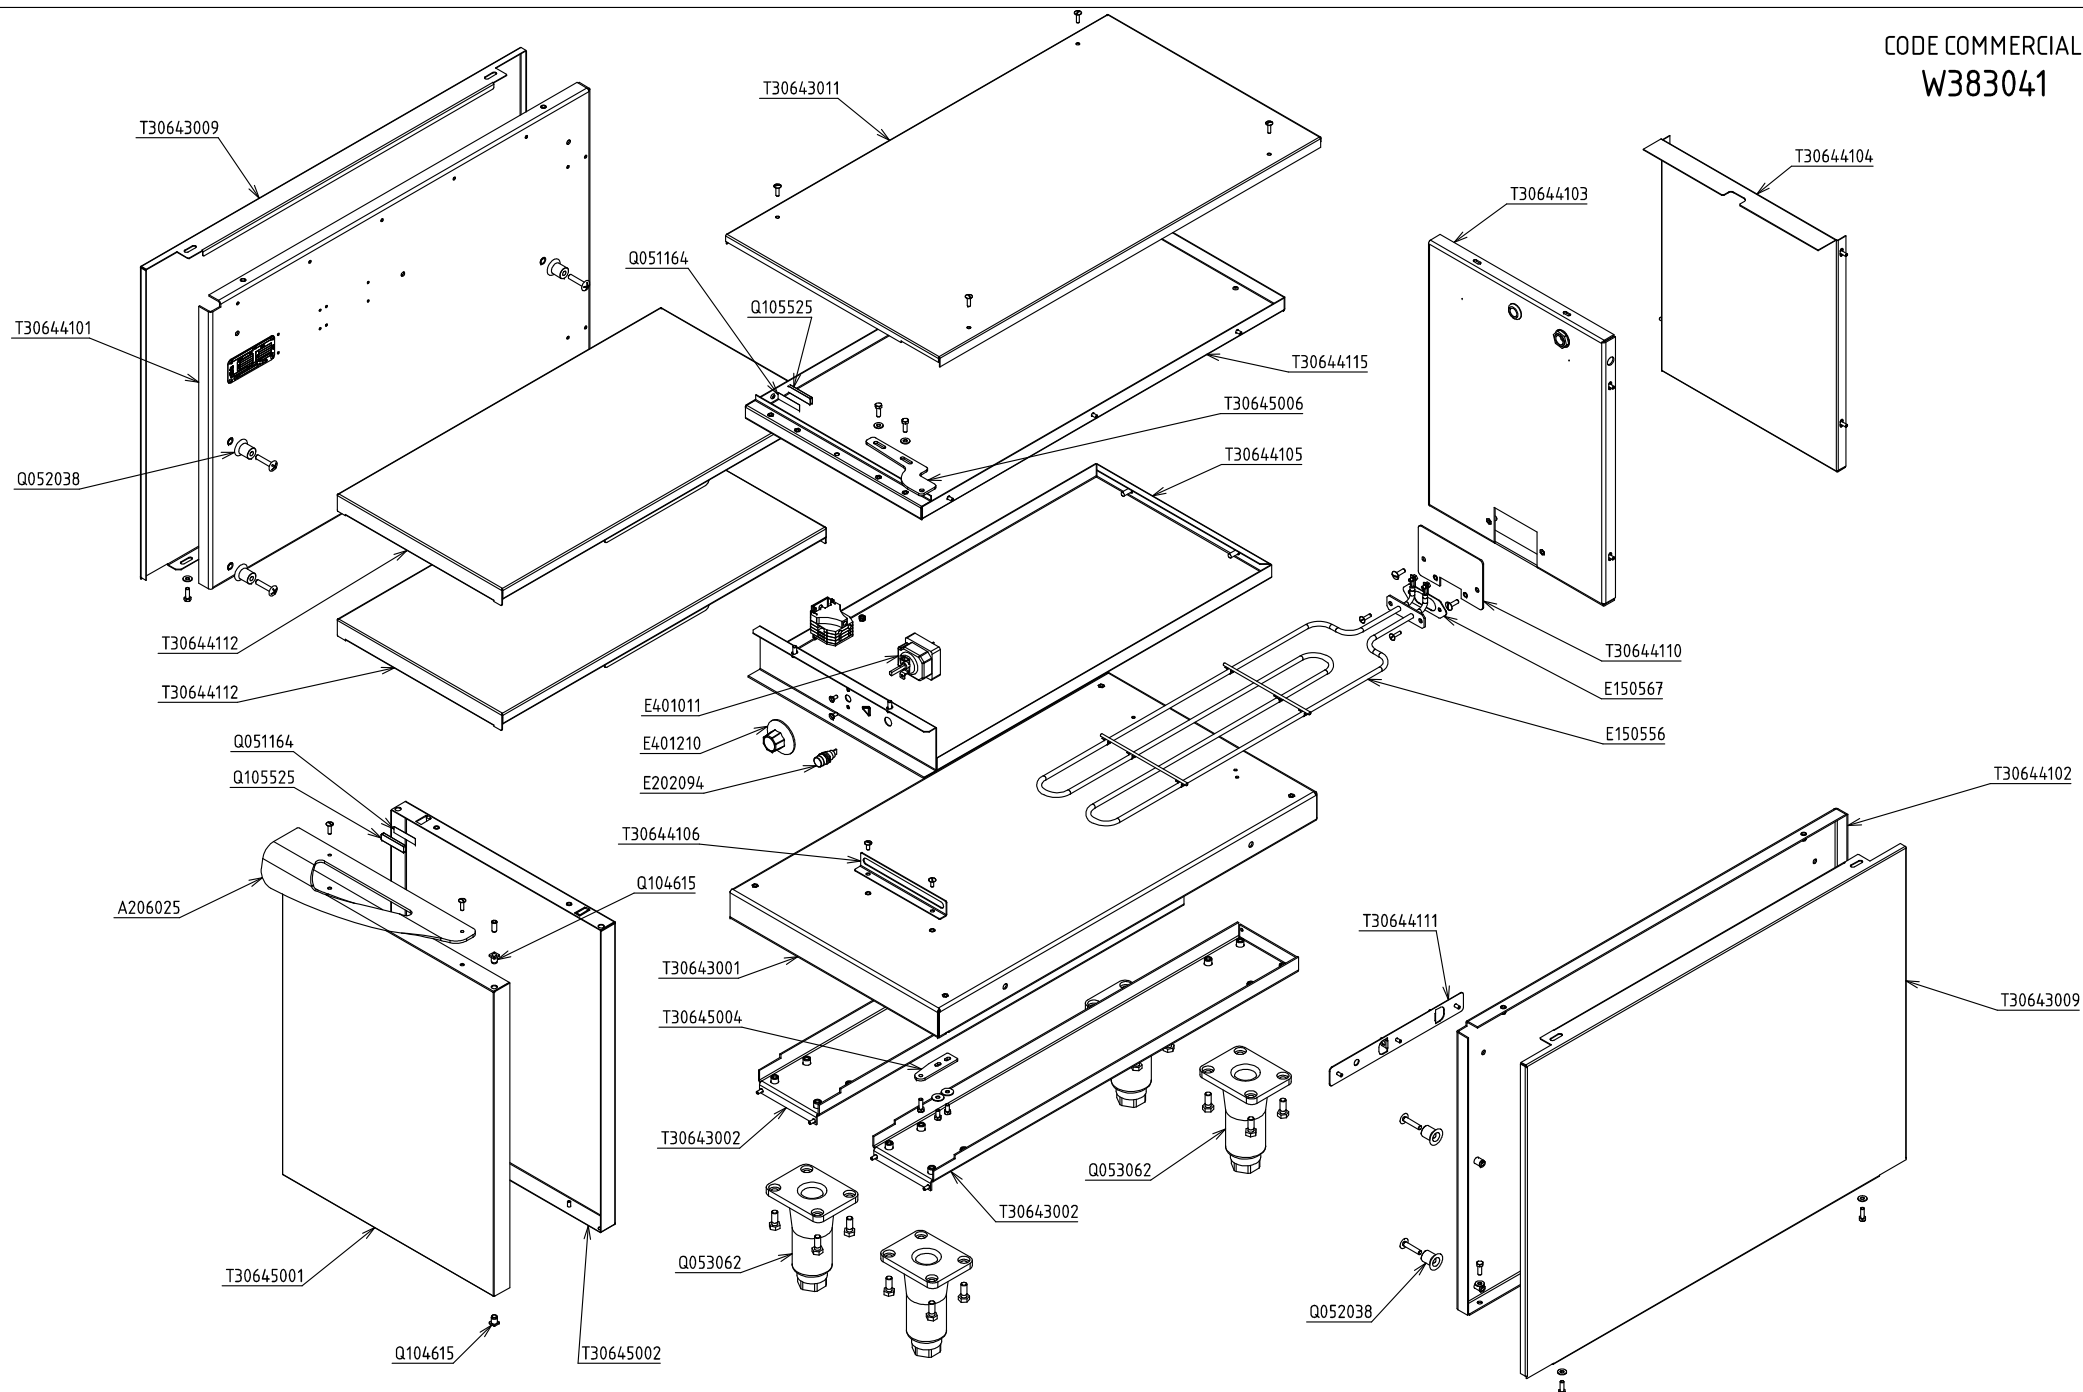

P340901_éclaté		A	GRILLADE PLAQUE FONTE ELEC (5 kW) CELTIC	
FOLIO		FACADE 400		
1/1		Plan réalisé le	03/09/2009	Par: mmottin
		Dernière date de modif:	-	Par: -
SA CAPIC AVENUE DES SPORTS 29556 QUIMPER CEDEX 9 TEL:02.98.64.77.00- FAX 02.98.52.06.47				

P306441_éclaté		A	SOUBASSEMENT ETUVE CELTIC	
FOLIO		1/1	FACADE 400	
Plan réalisé le		28/07/2009	Par: mmottin	
Dernière date de modif:		-	Par: -	
SA CAPIC AVENUE DES SPORTS 29556 QUIMPER CEDEX 9 TEL:02.98.64.77.00- FAX 02.98.52.06.47				