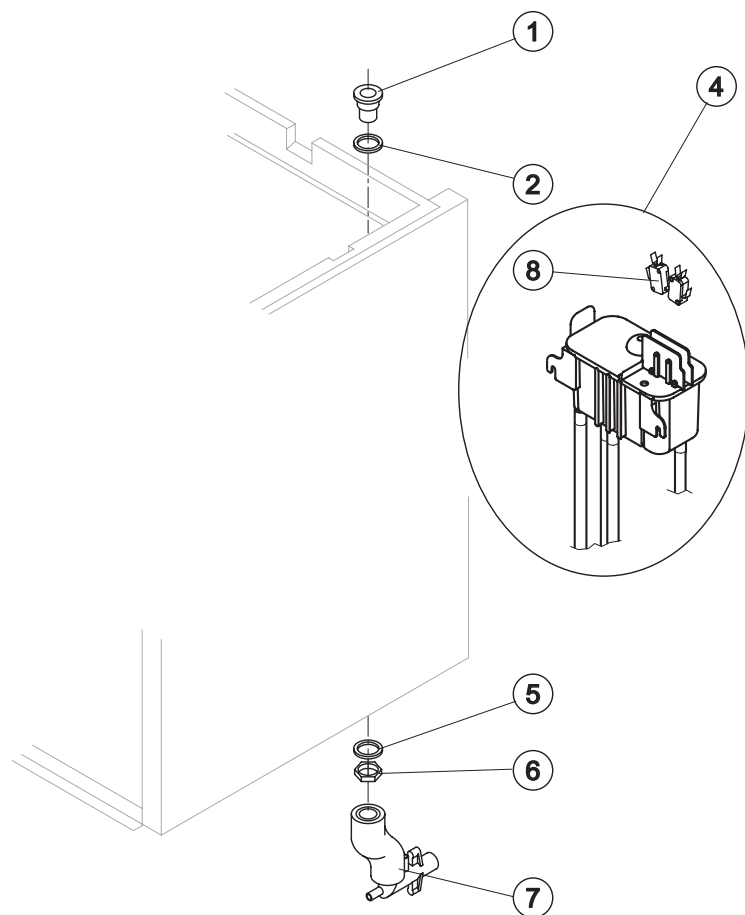

TB 1404

ELENCO ESPLOSI RICAMBI

INVOLUCRO

GRUPPO FRIGORIFERO

EVAPORATORE

CIRCUITO IDRAULICO

PARTI ELETTRICHE

Rif.	Descrizione Ricambio	Codice
1	Assieme Mobile Schiumato	Vedi tabella
2	Copertura Bordo Cella	221386
3	Top Assemblato	C22690
4	Pannello Posteriore Completo	C21201
5	Griglia Posteriore	D12085
6	Piedino Inox Regolabile	20613
7*	Pannello Filtrante	18106
8	Telaio con Griglia e Filtro	C10205
9	Pannello Anteriore con Griglia	C221130
10	Piastra di Base	21284
11	Tubo Portabulbo	20522
12	Assieme Sportello	C10275

Componenti Solo Versione Aria

Rif.	Descrizione Ricambio	Codice
1	Ventola Aspirante	20962
4	Condensatore ad Aria	20558

Componenti Solo Versione Acqua

Rif.	Descrizione Ricambio	Codice
1	Ventola Aspirante	10213
2	Condensatore ad Acqua	14014

TB 1404

EVAPORATORE

Rif.	Descrizione Ricambio (Versione Attuale)	Codice
1	Assieme Bocca Uscita Ghiaccio con isolamento	C10648
3	Rompighiaccio	20915
4	Trafila con cuscinetti	C201001
5	Coclea	201000
6	Guarnizione OR 4325	20987
7	Tenuta Ceramica	20937
8	Guarnizione OR 3162 mat. NBR70	20429
9	Anello di Riduzione	20785
10	Anello Corteco	20985
11	Cuscinetto	20917
12	Flangia	20916
13	Giunto	D20630
14	Evaporatore Completo	C11174
15	Copertura Isolante Laterale	18205

Componenti Comuni

Rif.	Descrizione Ricambio	Codice
1	Raccordo Scarico Contenitore	10472
2	Guarnizione in Silicone	13006
4*	Assieme Bacinella Doppio Micro	C10709
5	Guarnizione Polietilene Semirigido	13007
6	Dado per Scarico Contenitore	10096
8	Microinterruttore	23055