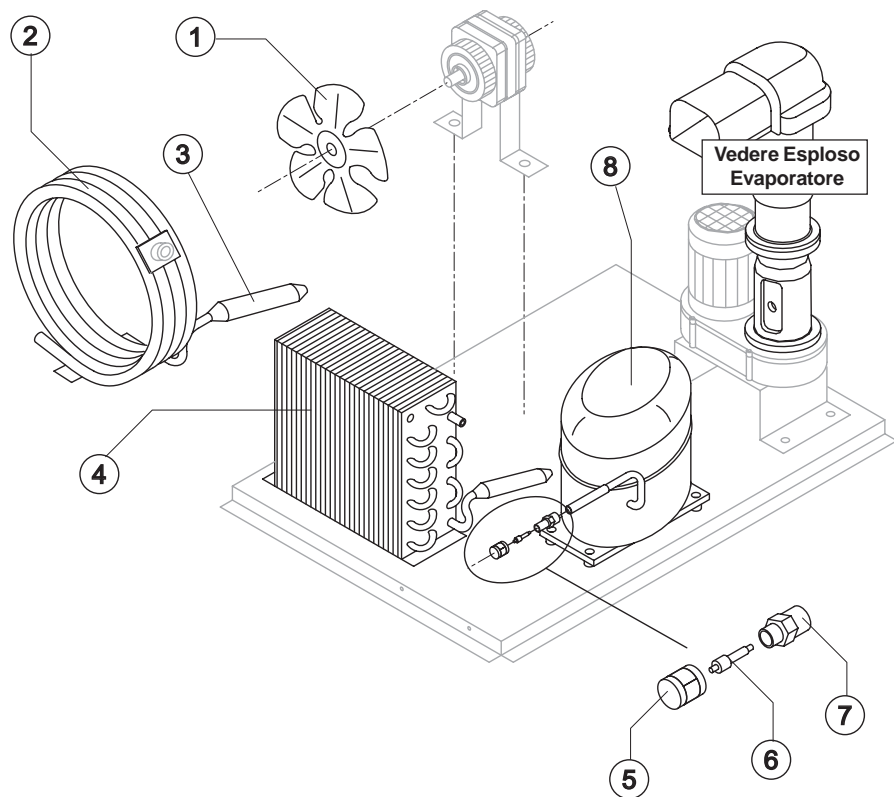

TB 1404

ELENCO ESPLOSI RICAMBI

INVOLUCRO

GRUPPO FRIGORIFERO

EVAPORATORE

CIRCUITO IDRAULICO

PARTI ELETTRICHE

Rif.	Descrizione Ricambio	Codice
1	Assieme Mobile Schiumato	Vedi tabella
2	Copertura Bordo Cella	221386
3	Top Assemblato	C22690
4	Pannello Posteriore Completo	C21201
5	Griglia Posteriore	D12085
6	Piedino Inox Regolabile	20613
7*	Pannello Filtrante	18106
8	Telaio con Griglia e Filtro	C10205
9	Pannello Anteriore con Griglia	C221130
10	Piastra di Base	21284
11	Tubo Portabulbo	20522
12	Assieme Sportello	C10275

Rif. 1 - Assieme Mobile Schiumato

Condensazione	Codice
Aria	C11166A
Acqua	C11166W

Componenti Comuni

Rif.	Descrizione Ricambio	Codice
3*	Filtro Molecolare	14009
5*	Tappo Valvola Vuoto-Carica	14006
6*	Meccanismo Valvola Vuoto-Carica	14005
7	Corpo Valvola Vuoto-Carica	14007
8	Compressore	23832

TB 1404

EVAPORATORE

Rif.	Descrizione Ricambio (Versione Attuale)	Codice
1	Assieme Bocca Uscita Ghiaccio con isolamento	C10648
3	Rompighiaccio	20915
4	Trafila con cuscinetti	C201001
5	Coclea	201000
6	Guarnizione OR 4325	20987
7	Tenuta Ceramica	20937
8	Guarnizione OR 3162 mat. NBR70	20429
9	Anello di Riduzione	20785
10	Anello Corteco	20985
11	Cuscinetto	20917
12	Flangia	20916
13	Giunto	D20630
14	Evaporatore Completo	C11174
15	Copertura Isolante Laterale	18205

Componenti Comuni

Rif.	Descrizione Ricambio	Codice
1	Raccordo Scarico Contenitore	10472
2	Guarnizione in Silicone	13006
4*	Assieme Bacinella Doppio Micro	C10709
5	Guarnizione Polietilene Semirigido	13007
6	Dado per Scarico Contenitore	10096
8	Microinterruttore	23055