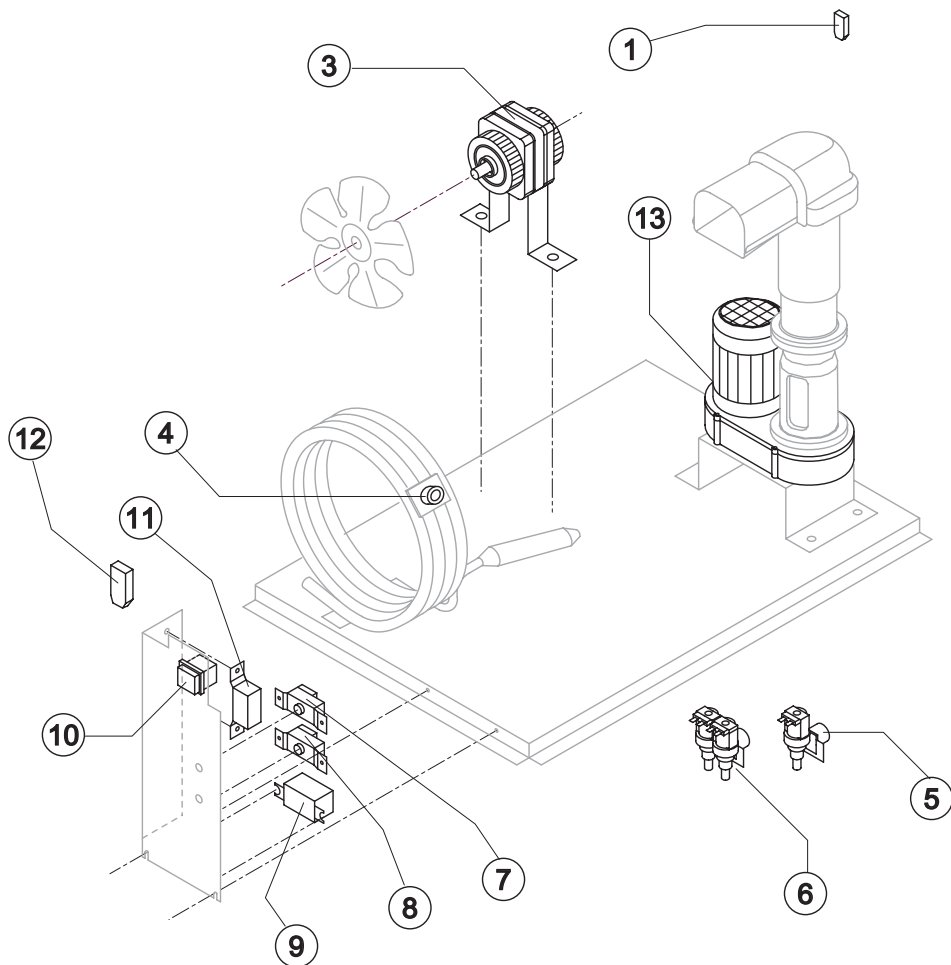

TB 1404

EVAPORATORE

Rif.	Descrizione Ricambio (Versione Attuale)	Codice
1	Assieme Bocca Uscita Ghiaccio con isolamento	C10648
3	Rompighiaccio	20915
4	Trafila con cuscinetti	C201001
5	Coclea	201000
6	Guarnizione OR 4325	20987
7	Tenuta Ceramica	20937
8	Guarnizione OR 3162 mat. NBR70	20429
9	Anello di Riduzione	20785
10	Anello Corteco	20985
11	Cuscinetto	20917
12	Flangia	20916
13	Giunto	D20630
14	Evaporatore Completo	C11174
15	Copertura Isolante Laterale	18205

Componenti Comuni

Rif.	Descrizione Ricambio	Codice
1	Raccordo Scarico Contenitore	10472
2	Guarnizione in Silicone	13006
4*	Assieme Bacinella Doppio Micro	C10709
5	Guarnizione Polietilene Semirigido	13007
6	Dado per Scarico Contenitore	10096
8	Microinterruttore	23055

Componenti Solo Versione Aria

Rif.	Descrizione Ricambio	Codice
7	Collettore Scarichi	C10235

Componenti Solo Versione Acqua

Rif.	Descrizione Ricambio	Codice
7	Collettore Scarichi	C10240

Componenti Comuni

Rif.	Descrizione Ricambio	Codice
1	Filtro Anti-Radiodisturbo	C23457
7*	Termostato Contenitore	R23005
8*	Termostato Evaporatore	R23591
9*	Relè	23190
10*	Interruttore Luminoso Verde (On-Off)	23327
11*	Pressostato Condensatore	23175
12	Filtro Anti-Radiodisturbo	C23459
13	Motoriduttore	231060

Componenti Solo Versione Aria

Rif.	Descrizione Ricambio	Codice
3*	Motore Ventilatore	23067
5*	Elettrovalvola Ingresso Acqua 1 Via	23115

Componenti Solo Versione Acqua

3*	Motore Ventilatore	23029
4*	Termostato di Sicurezza	C23114
6*	Elettrovalvola Ingresso Acqua 2 Vie	23010