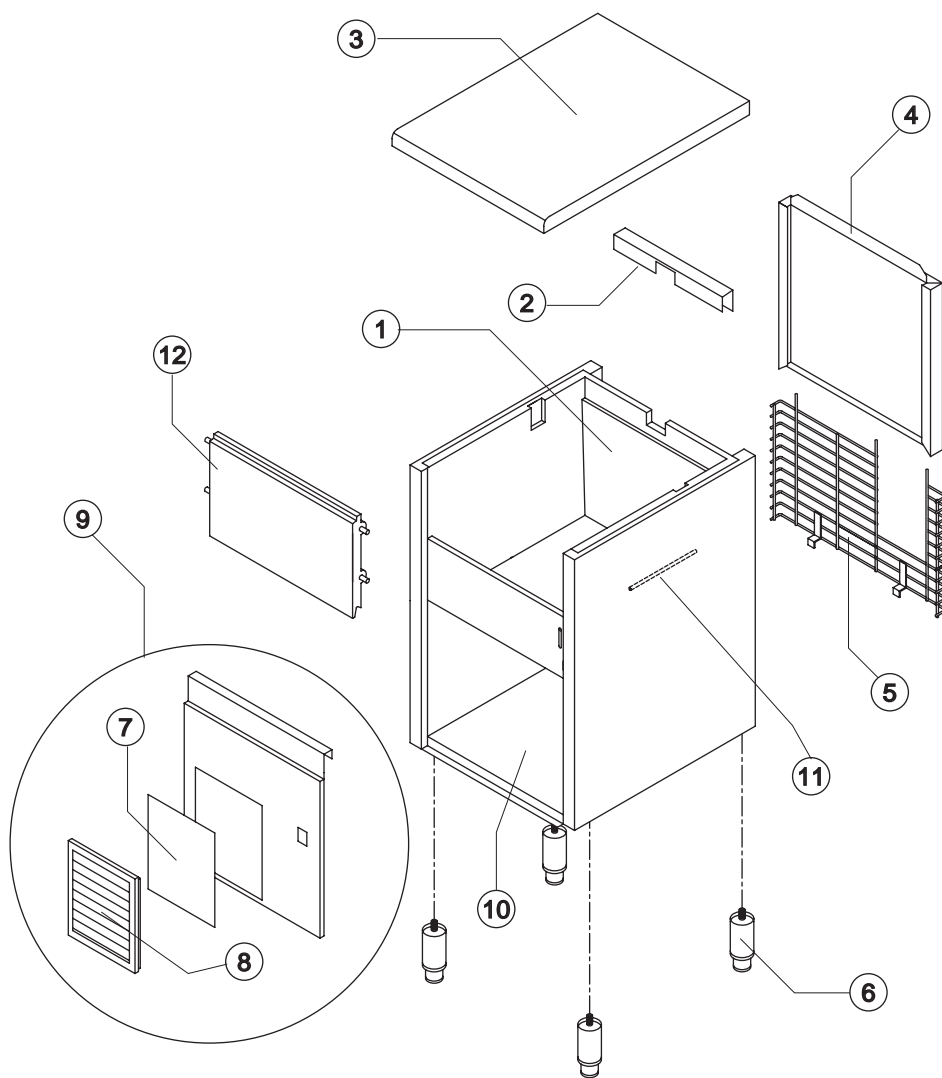

TB 1404

ELENCO ESPLOSI RICAMBI

INVOLUCRO

GRUPPO FRIGORIFERO

EVAPORATORE

CIRCUITO IDRAULICO

PARTI ELETTRICHE

Rif.	Descrizione Ricambio	Codice
1	Assieme Mobile Schiumato	Vedi tabella
2	Copertura Bordo Cella	221386
3	Top Assemblato	C22690
4	Pannello Posteriore Completo	C21201
5	Griglia Posteriore	D12085
6	Piedino Inox Regolabile	20613
7*	Pannello Filtrante	18106
8	Telaio con Griglia e Filtro	C10205
9	Pannello Anteriore con Griglia	C221130
10	Piastra di Base	21284
11	Tubo Portabulbo	20522
12	Assieme Sportello	C10275

Rif. 1 - Assieme Mobile Schiumato

Condensazione	Codice
Aria	C11166A
Acqua	C11166W

Componenti Comuni

Rif.	Descrizione Ricambio	Codice
3*	Filtro Molecolare	14009
5*	Tappo Valvola Vuoto-Carica	14006
6*	Meccanismo Valvola Vuoto-Carica	14005
7	Corpo Valvola Vuoto-Carica	14007
8	Compressore	23832

TB 1404

EVAPORATORE

Rif.	Descrizione Ricambio (Versione Attuale)	Codice
1	Assieme Bocca Uscita Ghiaccio con isolamento	C10648
3	Rompighiaccio	20915
4	Trafila con cuscinetti	C201001
5	Coclea	201000
6	Guarnizione OR 4325	20987
7	Tenuta Ceramica	20937
8	Guarnizione OR 3162 mat. NBR70	20429
9	Anello di Riduzione	20785
10	Anello Corteco	20985
11	Cuscinetto	20917
12	Flangia	20916
13	Giunto	D20630
14	Evaporatore Completo	C11174
15	Copertura Isolante Laterale	18205