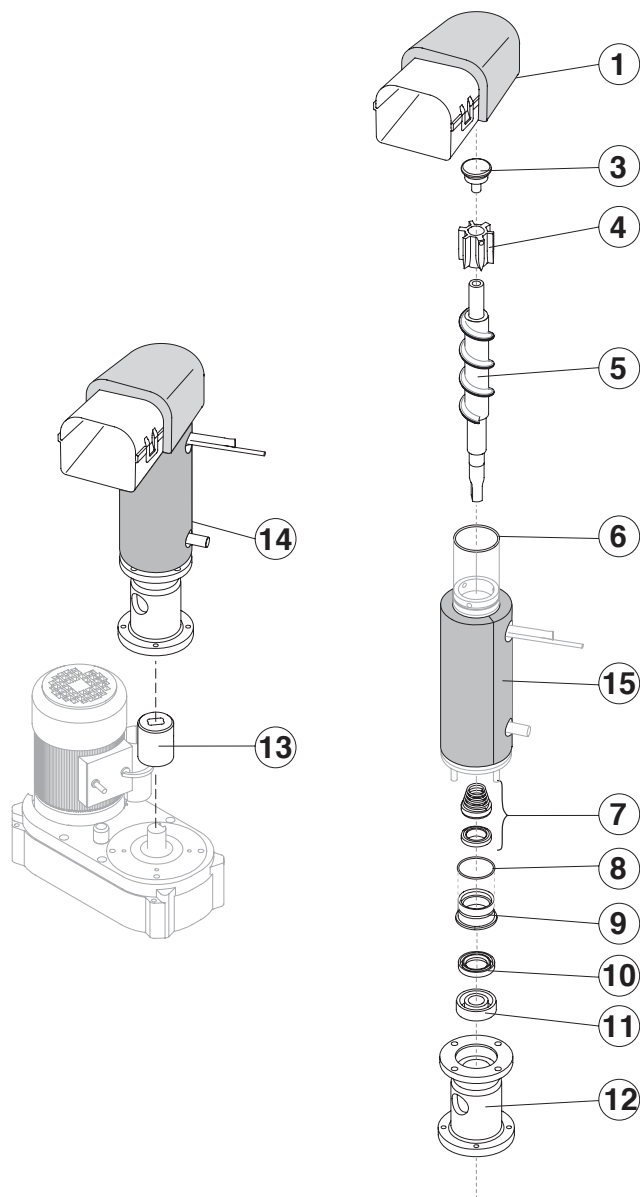

TB 1404

ELENCO ESPLOSI RICAMBI

INVOLUCRO

GRUPPO FRIGORIFERO

EVAPORATORE

CIRCUITO IDRAULICO

PARTI ELETTRICHE

Rif.	Descrizione Ricambio	Codice
1	Assieme Mobile Schiumato	Vedi tabella
2	Copertura Bordo Cella	221386
3	Top Assemblato	C22690
4	Pannello Posteriore Completo	C21201
5	Griglia Posteriore	D12085
6	Piedino Inox Regolabile	20613
7*	Pannello Filtrante	18106
8	Telaio con Griglia e Filtro	C10205
9	Pannello Anteriore con Griglia	C221130
10	Piastra di Base	21284
11	Tubo Portabulbo	20522
12	Assieme Sportello	C10275

Componenti Solo Versione Aria

Rif.	Descrizione Ricambio	Codice
1	Ventola Aspirante	20962
4	Condensatore ad Aria	20558

Componenti Solo Versione Acqua

Rif.	Descrizione Ricambio	Codice
1	Ventola Aspirante	10213
2	Condensatore ad Acqua	14014

TB 1404

EVAPORATORE

Rif.	Descrizione Ricambio (Versione Attuale)	Codice
1	Assieme Bocca Uscita Ghiaccio con isolamento	C10648
3	Rompighiaccio	20915
4	Trafila con cuscinetti	C201001
5	Coclea	201000
6	Guarnizione OR 4325	20987
7	Tenuta Ceramica	20937
8	Guarnizione OR 3162 mat. NBR70	20429
9	Anello di Riduzione	20785
10	Anello Corteco	20985
11	Cuscinetto	20917
12	Flangia	20916
13	Giunto	D20630
14	Evaporatore Completo	C11174
15	Copertura Isolante Laterale	18205

Componenti Comuni

Rif.	Descrizione Ricambio	Codice
1	Raccordo Scarico Contenitore	10472
2	Guarnizione in Silicone	13006
4*	Assieme Bacinella Doppio Micro	C10709
5	Guarnizione Polietilene Semirigido	13007
6	Dado per Scarico Contenitore	10096
8	Microinterruttore	23055