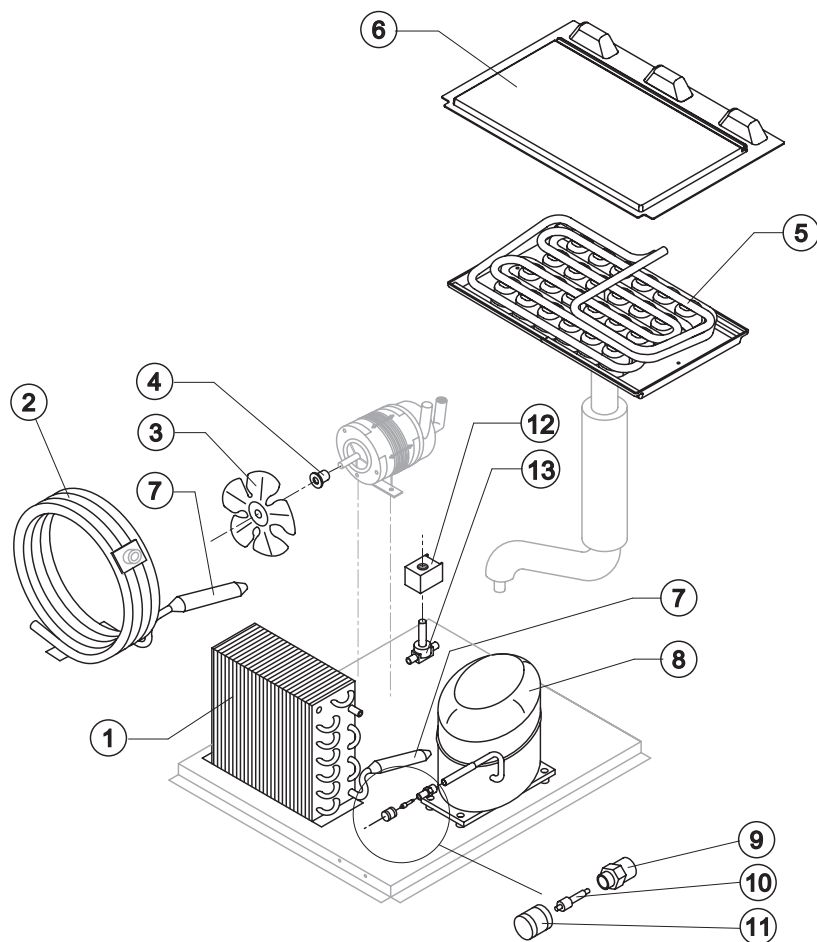

Rif.	Descrizione Ricambio	Codice
1	Assieme Mobile Schiumato	Vedi Tabella
2	Top Assemblato	C22692
3	Pannello Posteriore Assemblato	C21182
4	Griglia Posteriore	D12006
5	Piedino INOX Regolabile	20613
6	Pannello Anteriore con Griglia	C22507
7*	Pannello Filtrante	18106
8	Telaio con Griglia e Filtro	C10205
9	Assieme Sportello	C10297
10	Piastra di Base	21279
11	Tubo Portabulbo	20522

Rif. 1 - Assieme Mobile Schiumato

Condensazione	Codice
Aria	RC11004A
Acqua	RC11004W

CB 316

GRUPPO FRIGORIFERO

Componenti Comuni

Rif.	Descrizione Ricambio	Codice
3	Ventola Aspirante	10213
4	Mozzo Fissaggio Ventola	10014
5	Evaporatore	Vedi Tabella -
6	Coprievaporatore	da Matr. 224520 10449
7*	Filtro Molecolare	14009
8	Compressore	Vedi Tabella -
9	Corpo Valvola Vuoto-Carica	14007
10*	Meccanismo Valvola Vuoto-Carica	14005
11*	Tappo Valvola Vuoto-Carica	14006
12*	Bobina Valvola Inversione Ciclo	Vedi Tabella -
13*	Corpo Valvola Inversione Ciclo	20410