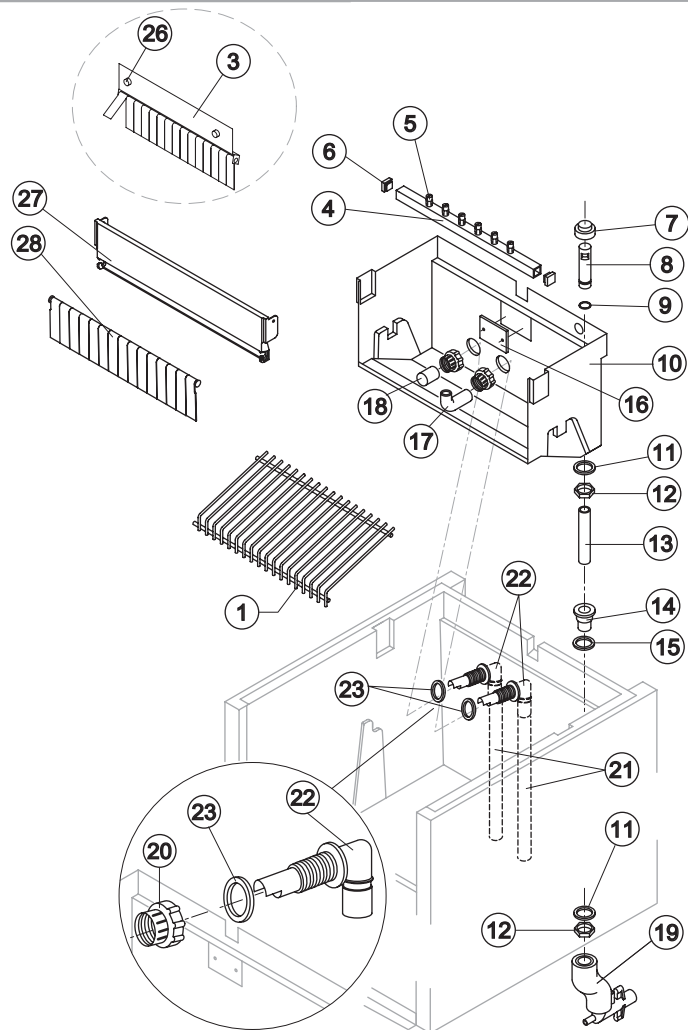

Tipo Cubetto	Codice
18 g. (Standard)	D10046
33 g.	D10089
13 g.	D10417
42 g.	D10465

Rif. 8 - Compressore

Tensione	Codice
T11	23985
T12	23494A
T13	231036
T19	231036

Rif. 12* - Bobina Valv. Inv. Ciclo

Tensione	Codice
T11	23091
T12	23091
T13	23256
T19	23256

CB 316

CIRCUITO IDRAULICO

Rif. 1 - Scivolo Cubetti

Tipo Cubetto	Codice
18 g. (Standard)	D12008
33 g.	D12030
13 g.	D12038
42g.	D12030

Rif. 4* - Rampa Spruz.ri

Tipo Cubetto	Codice
18 g. (Standard)	C20029
33 g.	C20155
13 g.	C20189
42g.	C20155

Rif.	Descrizione Ricambio		Codice
1	Scivolo Cubetti	Vedi Tabella	-
3	Assieme Pannello con Bandierine	Fino a Matr. 380248	K10534
4*	Assieme Rampa Spruzzatori	Vedi Tabella	-
5	Spruzzatore		D20002
6	Tappo Rampa Spruzzatore		10012
7*	Cappuccio per Troppo Pieno		10305
8*	Tubo Troppo Pieno		10133
9*	Guarnizione OR per Troppo Pieno		20233
10	Cella Interna		10253
11	Guarnizione Polietilene Semirigido		13007
12	Dado per Scarico Contenitore		10096
13*	Tubo per Raccordo Troppo Pieno		13107
14	Raccordo Scarico Contenitore		10472
15	Guarnizione in Silicone		13006
16	Piastrina Blocca Scivolo		10009
17	Tubo Alimentazione Spruzzatori		13005
18*	Filtro Aspirazione Pompa		20005
20	Ghiera Bloccaggio Raccordi		10405
21	Tubo Aspirazione e Mandata Pompa		13138
22	Raccordo Aspirazione/Mandata Pompa		10404
23	Guarnizione per Aspirazione/Mandata Pompa		13143
26	Vite Fissaggio Pannello Bandierine	Fino a Matr. 380248	20009
27	Supporto ABS per Bandierine	Versione Attuale	10526
28	Assieme Asta con Bandierine	Versione Attuale	C10534

Rif.	Descrizione Ricambio	Codice
5*	Elettrovalvola Ingresso Acqua 1 Via	Vedi Tabella

Componenti Solo Versione Acqua

Rif.	Descrizione Ricambio	Codice
4*	Elettrovalvola Ingresso Acqua 2 Vie	Vedi Tabella
6*	Pressostato Condensatore	Vedi Tabella
11	Filtro Anti-Radiodisturbo	Solo T11 C23457
12*	Termostato di Sicurezza	C23114