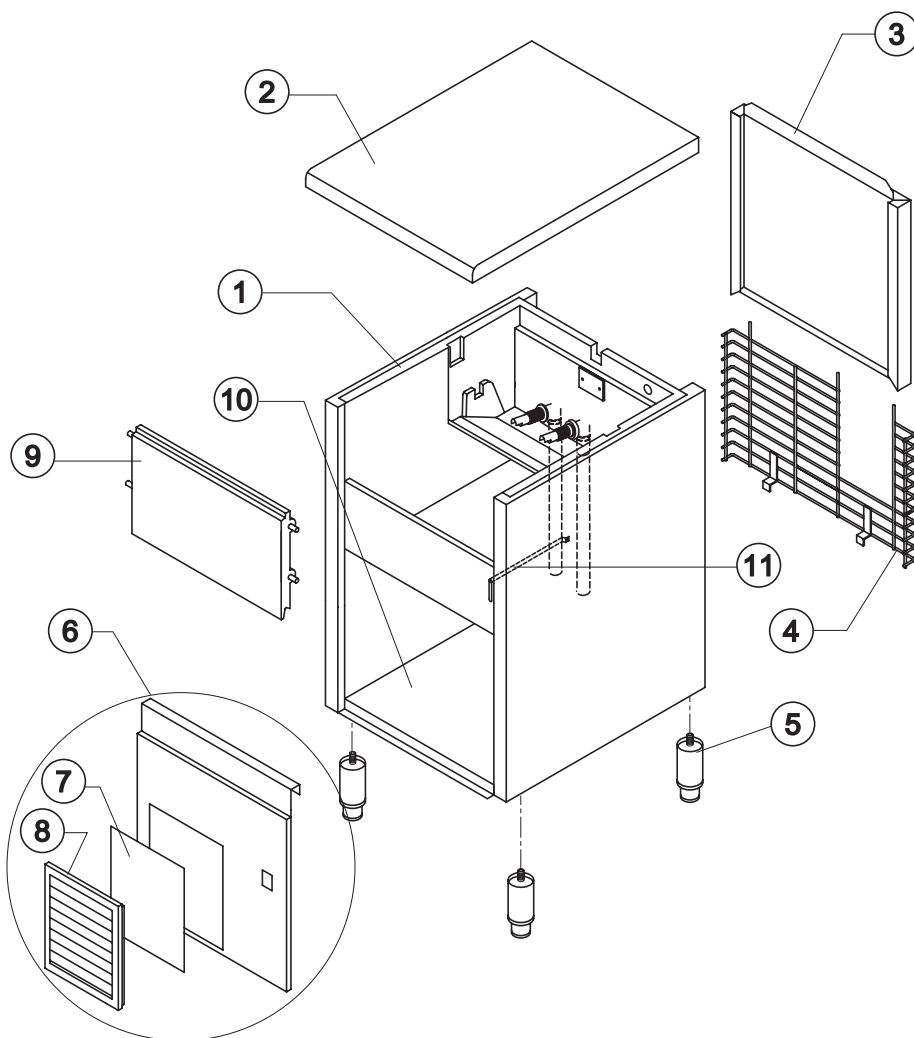

CB 316

ELENCO ESPLOSI RICAMBI

INVOLUCRO

GRUPPO FRIGORIFERO

CIRCUITO IDRAULICO

PARTI ELETTRICHE

CB 316

INVOLUCRO

Rif.	Descrizione Ricambio	Codice
1	Assieme Mobile Schiumato	Vedi Tabella
2	Top Assemblato	C22692
3	Pannello Posteriore Assemblato	C21182
4	Griglia Posteriore	D12006
5	Piedino INOX Regolabile	20613
6	Pannello Anteriore con Griglia	C22507
7*	Pannello Filtrante	18106
8	Telaio con Griglia e Filtro	C10205
9	Assieme Sportello	C10297
10	Piastra di Base	21279
11	Tubo Portabulbo	20522

Rif. 1 - Assieme Mobile Schiumato

Condensazione	Codice
Aria	RC11004A
Acqua	RC11004W

CB 316

GRUPPO FRIGORIFERO

Componenti Comuni

Rif.	Descrizione Ricambio	Codice
3	Ventola Aspirante	10213
4	Mozzo Fissaggio Ventola	10014
5	Evaporatore	Vedi Tabella -
6	Coprievaporatore	da Matr. 224520 10449
7*	Filtro Molecolare	14009
8	Compressore	Vedi Tabella -
9	Corpo Valvola Vuoto-Carica	14007
10*	Meccanismo Valvola Vuoto-Carica	14005
11*	Tappo Valvola Vuoto-Carica	14006
12*	Bobina Valvola Inversione Ciclo	Vedi Tabella -
13*	Corpo Valvola Inversione Ciclo	20410