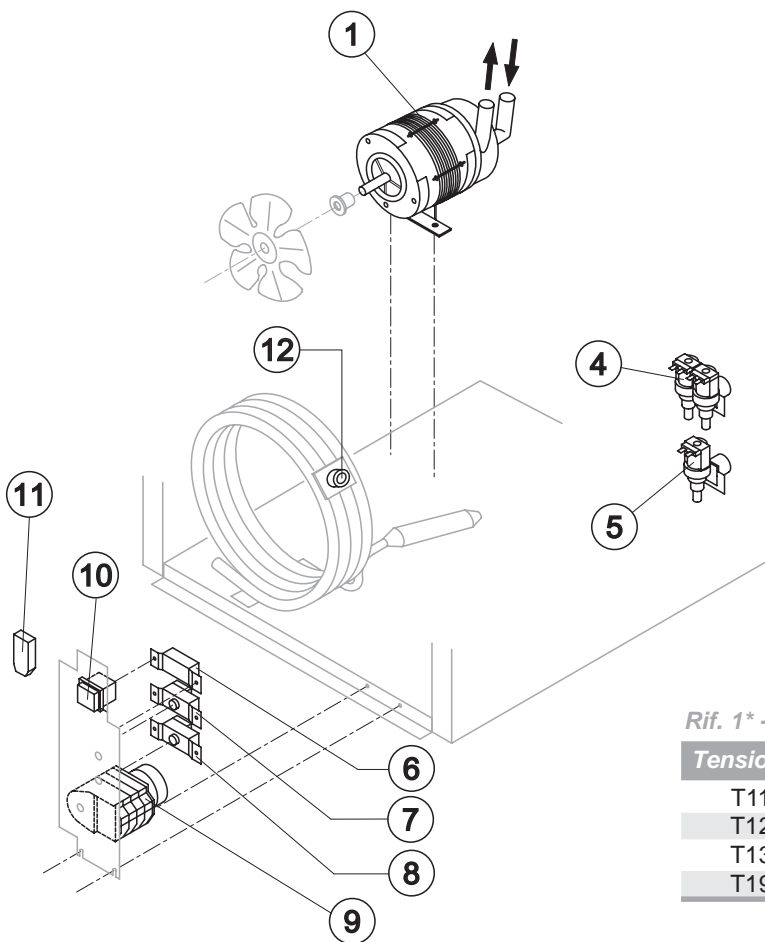

Componenti Comuni

Rif.	Descrizione Ricambio	Codice
1*	Assieme Pompa	Vedi Tabella
7*	Termostato Contenitore	R23005
8*	Termostato Evaporatore	R23591
9*	Timer	Vedi Tabella
10*	Interruttore Luminoso Verde (On-Off)	23327

Componenti Solo Versione Aria

Rif.	Descrizione Ricambio	Codice
5*	Elettrovalvola Ingresso Acqua 1 Via	Vedi Tabella

Componenti Solo Versione Acqua

Rif.	Descrizione Ricambio	Codice
4*	Elettrovalvola Ingresso Acqua 2 Vie	Vedi Tabella
6*	Pressostato Condensatore	Vedi Tabella
11	Filtro Anti-Radiodisturbo	Solo T11 C23457
12*	Termostato di Sicurezza	C23114

Rif. 1* - Assieme Pompa

Tensione	Codice
T11	C23377
T12	C23377
T13	C23663
T19	C23663

Rif. 4* - Eletr. Ingr. 2 Vie

Tensione	Codice
T11	23116
T12	23116
T13	23322
T19	23322 Fino a Matr. 605530

Rif. 5* - Eletr. Ingr. 1 Via

Tensione	Codice
T11	23115
T12	23115
T13	23410
T19	23499 Versione Attuale
T19	23410 Fino a Matr. 605530

Rif. 6* - Pressostato Cond.

Tensione	Codice
T11	23175
T12	23175
T13	23175
T19	23680

Rif. 9* - Timer

Tensione	Cub. 18g	Cub. 33g	Cub. 13g	Cub. 42g
T11	23222	23248	23247	23780
T12	231078	231080	231077	231080
T13	23259	23786	23258	23786
T19	23833	TBD	TBD	TBD
T19	23259	23786	23258	23786

Versione Attuale
Fino a Matr. 605530