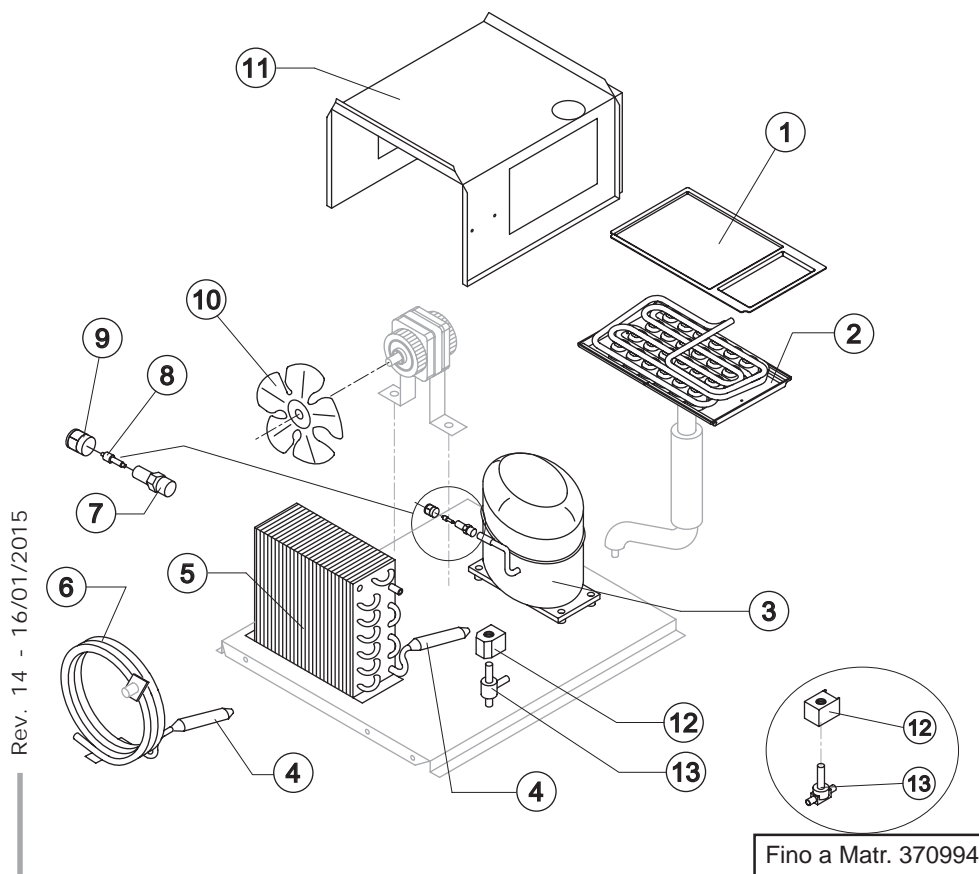

CB 184

GRUPPO FRIGORIFERO

Componenti Comuni

Rif.	Descrizione Ricambio	Codice
1	Coprievaporatore da Matr. 230067	10498
2	Evaporatore	D10079
3	Compressore Vedi Tabella	-
4*	Filtro Molecolare	14009
7	Corpo Valvola Vuoto-Carica	14007
8*	Meccanismo Valvola Vuoto-Carica	14005
9*	Tappo Valvola Vuoto-Carica	14006
11	Sella Supporto Cella	21443
12*	Bobina Valvola Inversione Ciclo Vedi Tabella	-
13*	Corpo Valvola Inversione Ciclo Versione Attuale	20853
13	Corpo Valvola Inversione Ciclo Fino a Matr. 370994	20410

Componenti Solo Versione Aria

Rif.	Descrizione Ricambio	Codice
5	Condensatore ad Aria	20094
10	Ventola Aspirante	20095

Componenti Solo Versione Acqua

Rif.	Descrizione Ricambio	Codice
6	Condensatore ad Acqua Versione Attuale	14593
6	Condensatore ad Acqua Fino a Matr. 370994	14348
10	Ventola Aspirante Fino a Matr. 370994	10213

Rif. 3 - Compressore

Tensione	Codice Versione Attuale	Codice Fino a Matr. 416883
T11	23886	23436
T12	23494A	23494
T13	231036	23446
T19	231036	23446

Rif. 12* - Bobina Valv. Inv. Ciclo

Tensione	Codice Versione Attuale	Codice Fino a Matr. 370994
T11	23854	23091
T12	23854	23091
T13	23855	23256
T19	23855	23256