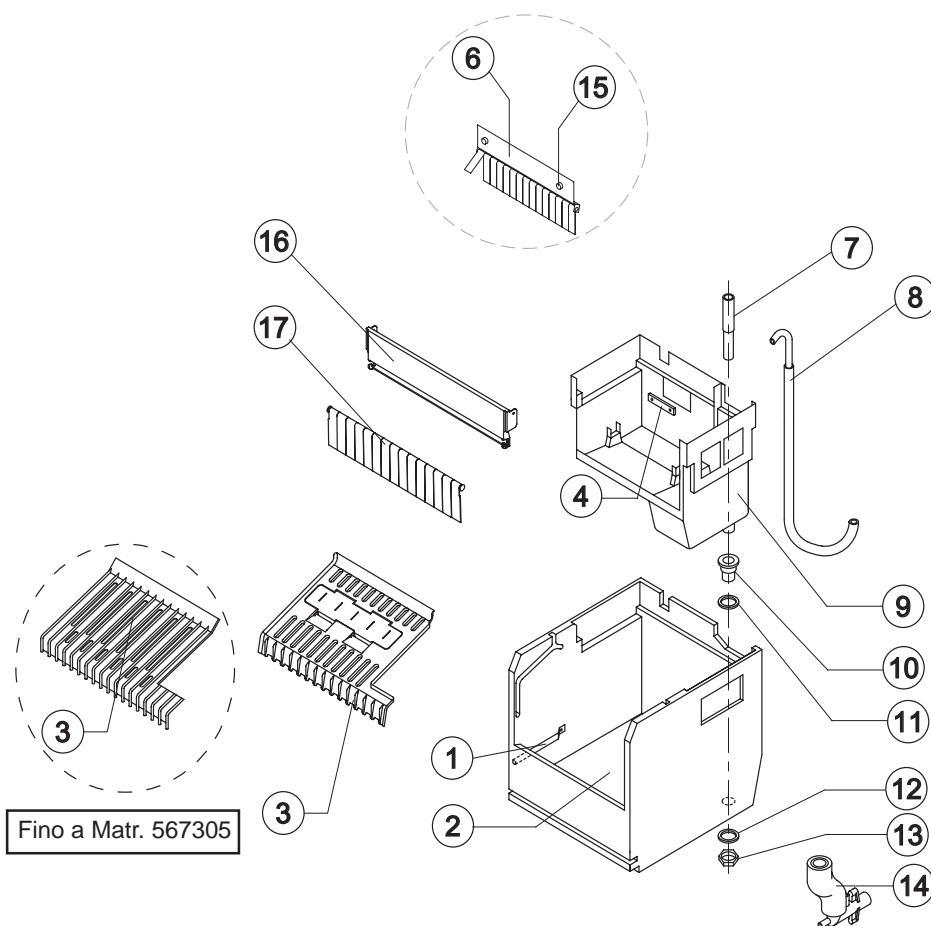

CB 184

CIRCUITO IDRAULICO

Componenti Comuni

Rif.	Descrizione Ricambio	Codice
1	Tubo Portabulbo	20520
2	Cella Schiumata	R11016/E
3	Scivolo Cubetti	Versione Attuale C10626
3	Scivolo Cubetti	Fino a Matr. 567305 K10626
4	Piastrina Blocca Scivolo	10142
6	Assieme Pannello con Bandierine	Fino a Matr. 380376 K10532
7*	Tubo Troppo Pieno	13028
8*	Assieme Tubo Alimentazione Evaporatore	C20535
9	Cella Interna	10064
10	Raccordo Scarico Contenitore	10472
11	Guarnizione in Silicone	13006
12	Guarnizione Polietilene Semirigido	13007
13	Dado per Scarico Contenitore	10096
15	Vite Fissaggio Pannello Bandierine	Fino a Matr. 380376 20009
16	Supporto ABS per Bandierine	Versione Attuale 10530
17	Assieme Asta con Bandierine	Versione Attuale C10532

Componenti Solo Versione Aria

Rif.	Descrizione Ricambio	Codice
14	Collettore Scarichi	C10006

Componenti Solo Versione Acqua

Rif.	Descrizione Ricambio	Codice
14	Collettore Scarichi	C26452

Rev. 14 - 16/01/2015