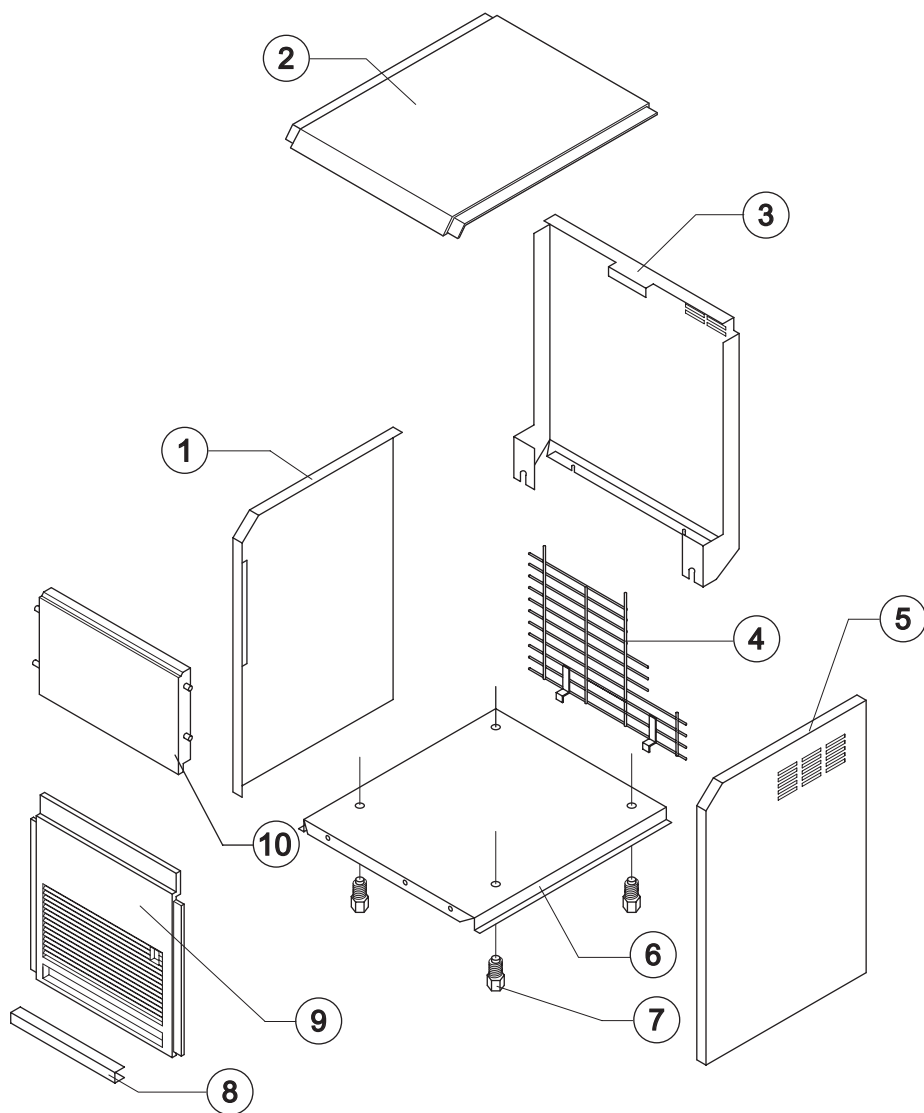

CB 184

ELENCO ESPLOSI RICAMBI

INVOLUCRO - ABS

INVOLUCRO - INOX

GRUPPO FRIGORIFERO

CIRCUITO IDRAULICO

POMPA SPRUZZATORE

PARTI ELETTRICHE

CB 184

INVOLUCRO - ABS

Rev. 14 - 16/01/2015

Pannelli Versione BLU

Rif.	Descrizione Ricambio	Codice
1	Fianco Sinistro	10061
2	Top	10062
5	Fianco Destro	10060
8	Profilo Copertura Viti	10069
9	Pannello Anteriore Grigliato	10063
10	Sportello	10081