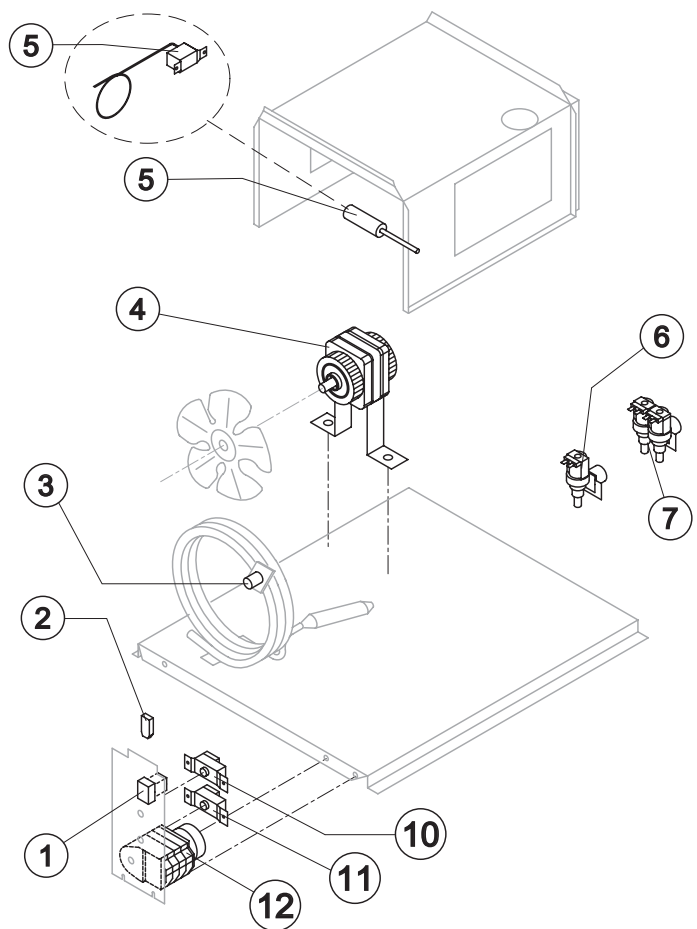

CB 184

CIRCUITO IDRAULICO

Componenti Comuni

Rif.	Descrizione Ricambio	Codice
1	Tubo Portabulbo	20520
2	Cella Schiumata	R11016/E
3	Scivolo Cubetti	Versione Attuale C10626
3	Scivolo Cubetti	Fino a Matr. 567305 K10626
4	Piastrina Blocca Scivolo	10142
6	Assieme Pannello con Bandierine	Fino a Matr. 380376 K10532
7*	Tubo Troppo Pieno	13028
8*	Assieme Tubo Alimentazione Evaporatore	C20535
9	Cella Interna	10064
10	Raccordo Scarico Contenitore	10472
11	Guarnizione in Silicone	13006
12	Guarnizione Polietilene Semirigido	13007
13	Dado per Scarico Contenitore	10096
15	Vite Fissaggio Pannello Bandierine	Fino a Matr. 380376 20009
16	Supporto ABS per Bandierine	Versione Attuale 10530
17	Assieme Asta con Bandierine	Versione Attuale C10532

CB 184

POMPA SPRUZZATORE

Rev. 14 - 16/01/2015

Fino a Matr. 567305

Rif.	Descrizione Ricambio	Codice	
1*	Assieme Rampa Spruzzatori	Versione Attuale	C10626
1*	Assieme Rampa Spruzzatori	Fino a Matr. 567305	K10626
2	Tappo Rampa Spruzzatori	Fino a Matr. 567305	10012
3	Spruzzatore	Fino a Matr. 567305	D20002
4	Tubo Collegamento Filtro-Rampa Spruzzatori	Versione Attuale	13005
4	Tubo Collegamento Filtro-Rampa Spruzzatori	Fino a Matr. 567305	13056
5*	Filtro per Pompa		10139
6	Tubo Collegamento Pompa-Filtro		13055
7*	Assieme Pompa	Vedi Tabella	-
8	Copertura Pompa		10647
10	Dissipatore di Calore		22430
11	Contenitore Motore Pompa		10073
12	Struttura Pompa		10065
13	Girante Pompa		10066
14	Fondo Diffusore		10067

Rif. 7* - Assieme Pompa

Tensione	Codice	Codice
	Versione Attuale	Fino a Matr. 416883
T11	C23858	C23076
T12	C23892	C23270
T13	C23893	C23271
T19	C23893	C23271

CB 184

PARTI ELETTRICHE

Componenti Comuni

Rif.	Descrizione Ricambio	Codice
1*	Interruttore Luminoso Verde (On-Off) Versione Attuale	23327
1	Interruttore Luminoso Verde (On-Off) Fino a Matr. 385216	23078
10*	Termostato Contenitore	R23005
11*	Termostato Evaporatore	R23591
12*	Timer	Vedi Tabella -