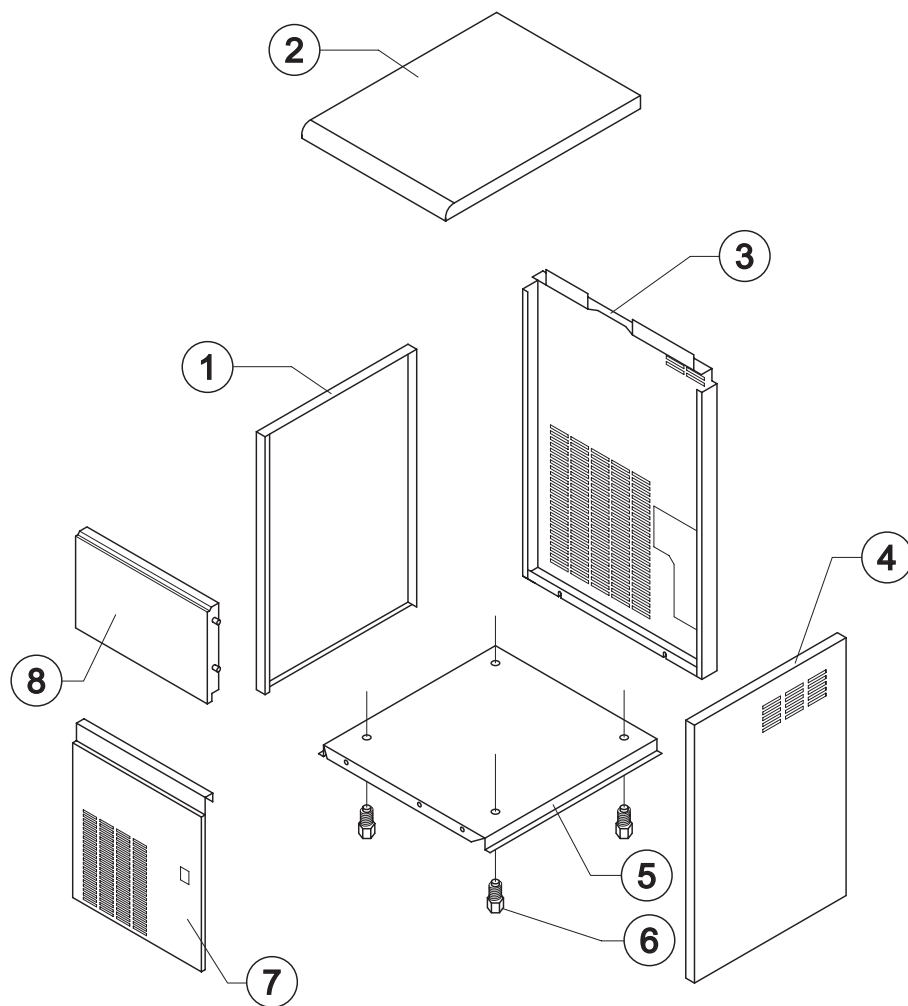

Pannelli Versione GRIGIO

Rif.	Descrizione Ricambio	Codice
1	Fianco Sinistro	10105
2	Top	10102
5	Fianco Destro	10099
8	Profilo Copertura Viti	10098
9	Pannello Anteriore Grigliato	10101
10	Sportello	10103

Finiture Comuni

Rif.	Descrizione Ricambio	Codice
3	Pannello Posteriore	21064
4	Griglia Posteriore	D12028
6	Piastra di Base	21062
7	Piedino	10017

CB 184

INVOLUCRO - INOX

Rif.	Descrizione Ricambio	Codice	
1	Fianco Sinistro	22713	
2	Top	C22714	
3	Pannello Posteriore	21235	
4	Fianco Destro	22712	
5	Piastra di Base	21062	
6	Piedino	10017	
7	Pannello Anteriore Grigliato	Versione Attuale	221070
7	Pannello Anteriore Grigliato	Fino a Matr. 385216	22700
8	Sportello Grigio Scuro		10277