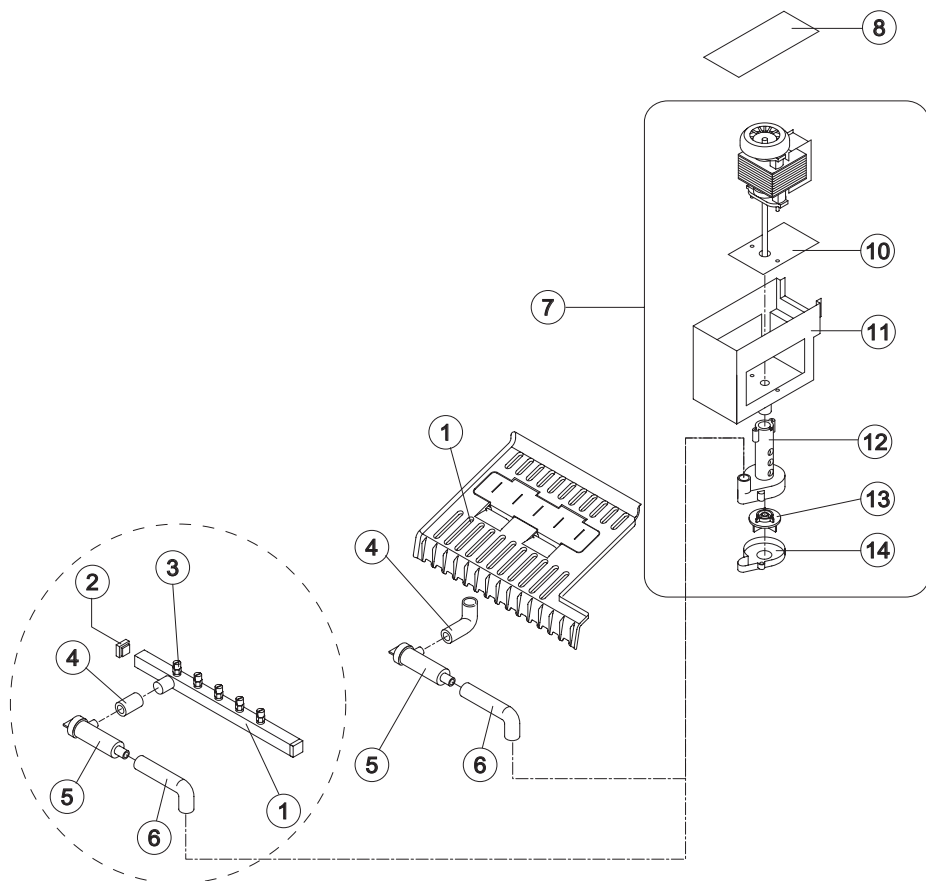

CB 184

CIRCUITO IDRAULICO

Componenti Comuni

Rif.	Descrizione Ricambio	Codice
1	Tubo Portabulbo	20520
2	Cella Schiumata	R11016/E
3	Scivolo Cubetti	Versione Attuale C10626
3	Scivolo Cubetti	Fino a Matr. 567305 K10626
4	Piastrina Blocca Scivolo	10142
6	Assieme Pannello con Bandierine	Fino a Matr. 380376 K10532
7*	Tubo Troppo Pieno	13028
8*	Assieme Tubo Alimentazione Evaporatore	C20535
9	Cella Interna	10064
10	Raccordo Scarico Contenitore	10472
11	Guarnizione in Silicone	13006
12	Guarnizione Polietilene Semirigido	13007
13	Dado per Scarico Contenitore	10096
15	Vite Fissaggio Pannello Bandierine	Fino a Matr. 380376 20009
16	Supporto ABS per Bandierine	Versione Attuale 10530
17	Assieme Asta con Bandierine	Versione Attuale C10532

Componenti Solo Versione Aria

Rif.	Descrizione Ricambio	Codice
14	Collettore Scarichi	C10006

Componenti Solo Versione Acqua

Rif.	Descrizione Ricambio	Codice
14	Collettore Scarichi	C26452

Rev. 14 - 16/01/2015

CB 184

POMPA SPRUZZATORE

Rev. 14 - 16/01/2015

Fino a Matr. 567305

Rif.	Descrizione Ricambio	Codice	
1*	Assieme Rampa Spruzzatori	Versione Attuale	C10626
1*	Assieme Rampa Spruzzatori	Fino a Matr. 567305	K10626
2	Tappo Rampa Spruzzatori	Fino a Matr. 567305	10012
3	Spruzzatore	Fino a Matr. 567305	D20002
4	Tubo Collegamento Filtro-Rampa Spruzzatori	Versione Attuale	13005
4	Tubo Collegamento Filtro-Rampa Spruzzatori	Fino a Matr. 567305	13056
5*	Filtro per Pompa		10139
6	Tubo Collegamento Pompa-Filtro		13055
7*	Assieme Pompa	Vedi Tabella	-
8	Copertura Pompa		10647
10	Dissipatore di Calore		22430
11	Contenitore Motore Pompa		10073
12	Struttura Pompa		10065
13	Girante Pompa		10066
14	Fondo Diffusore		10067