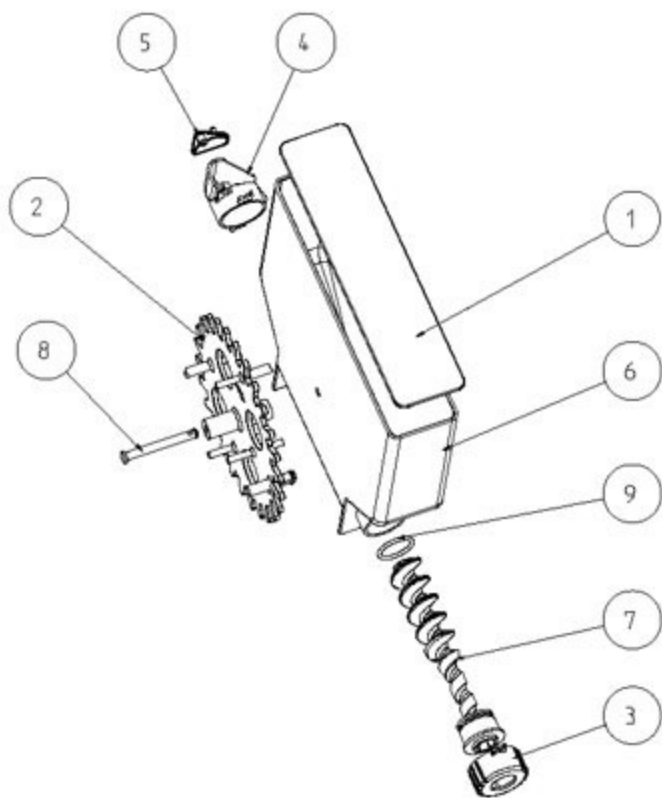

DESCRIZIONE
ASS. SCATOLA DOS. SING. DX
 DESCRIPTION
RH SINGLE CANISTER ASSY

CODICE
96049610
 TAVOLA
1 di 2

DESCRIZIONE
ASS. SCATOLA DOS. SING. SX
 DESCRIPTION
LH SINGLE CANISTER ASSY

CODICE
96049710
 TAVOLA
1 di 2