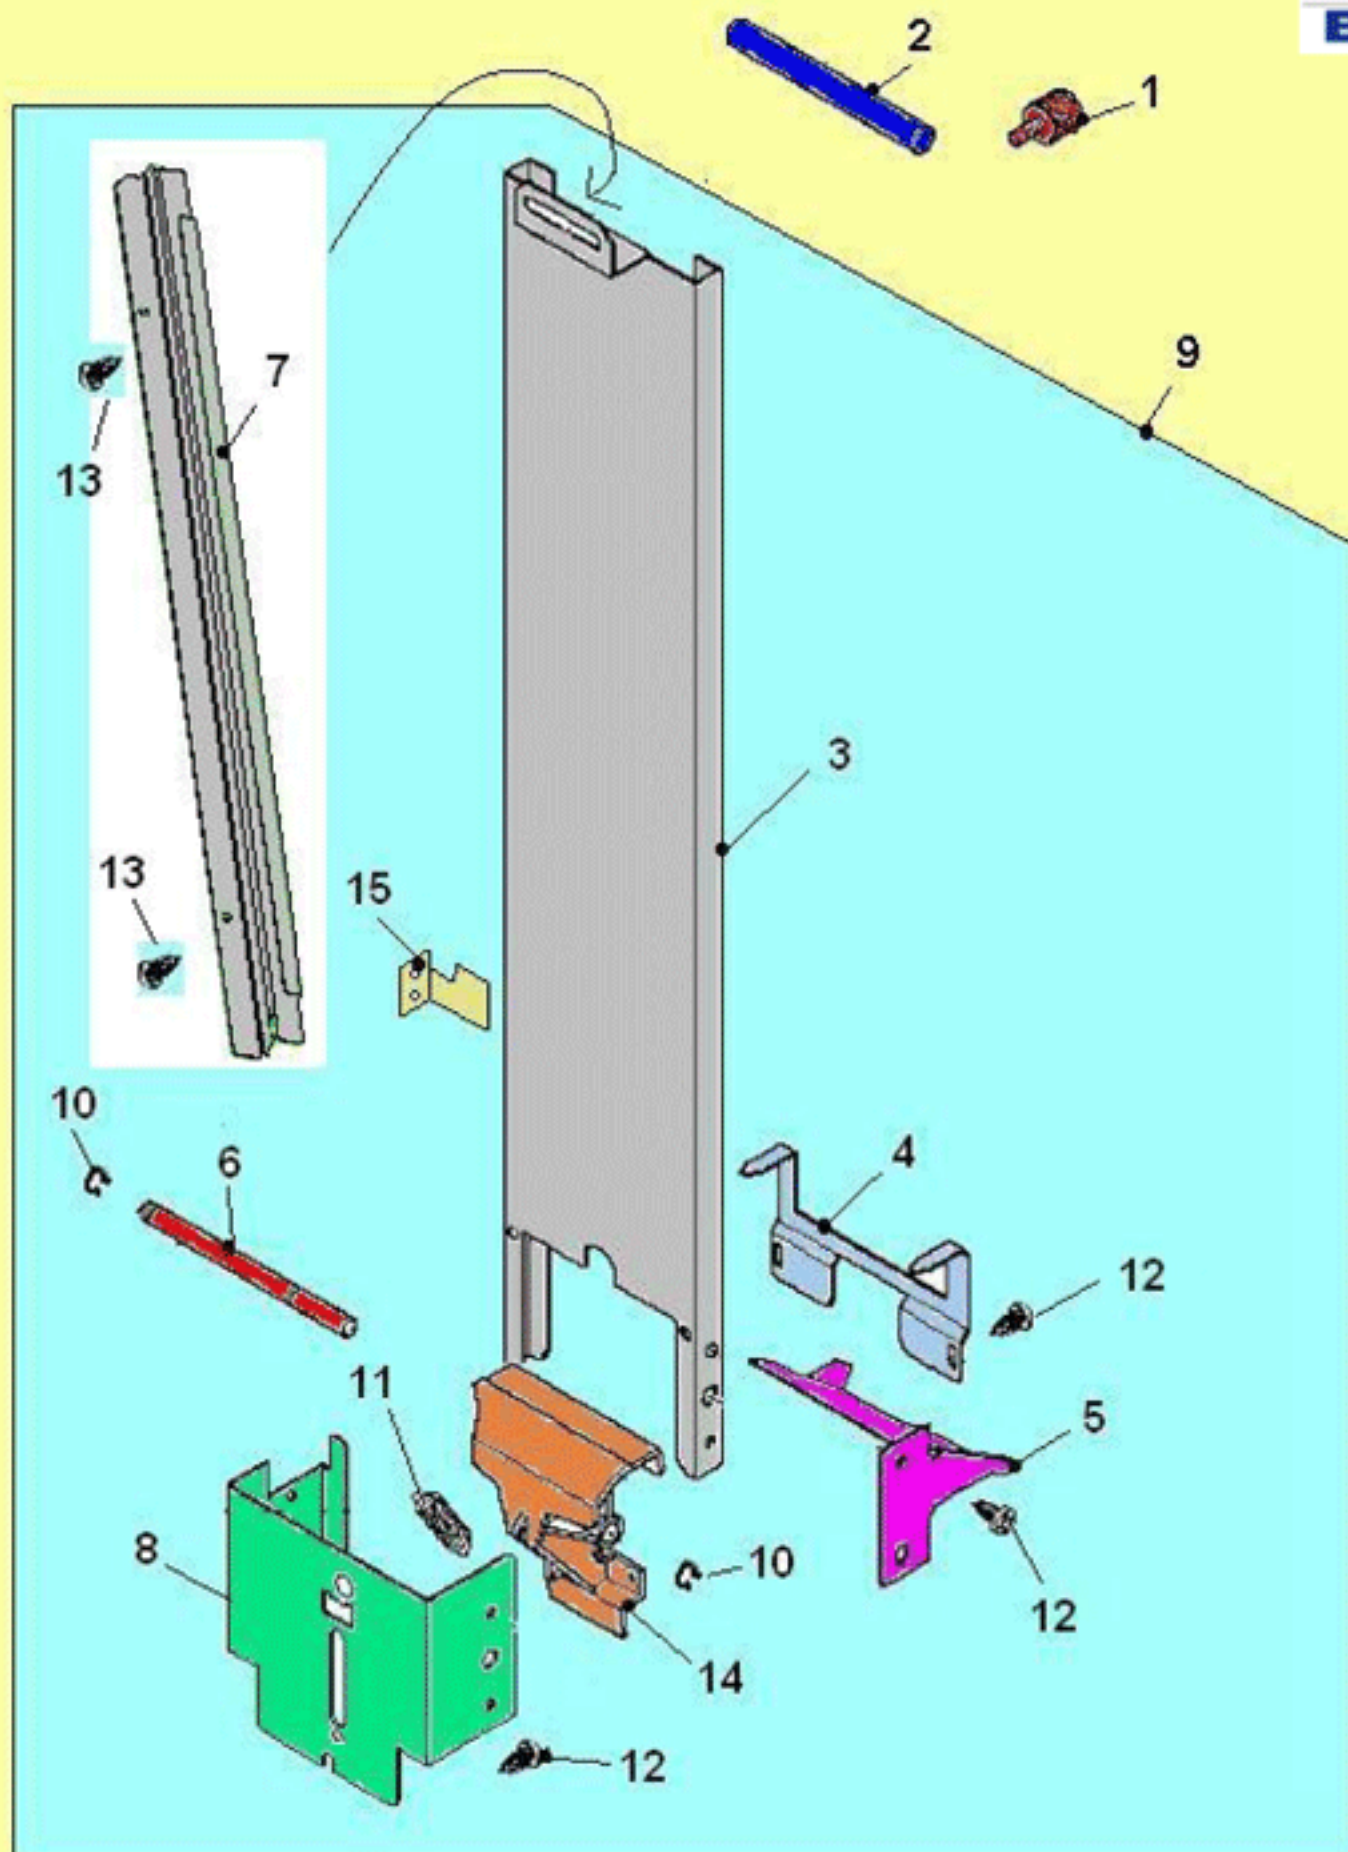

Tavola: **C/O SGANCIA BICCHIERI (185)**

Tavola: **DISTRIBUTORE PALETTE L=90-105 (782)**

100

13

2

12

3

4

7

5

10

8

9

11

6

14

1

2

3

10

14

1

100

**MONTAGGIO SX  
LEFT ASSEMBLY**

**MONTAGGIO DX  
RIGHT ASSEMBLY**

**DETAILS  
AND  
COMPONENTS**

100

24

2

3

4

5