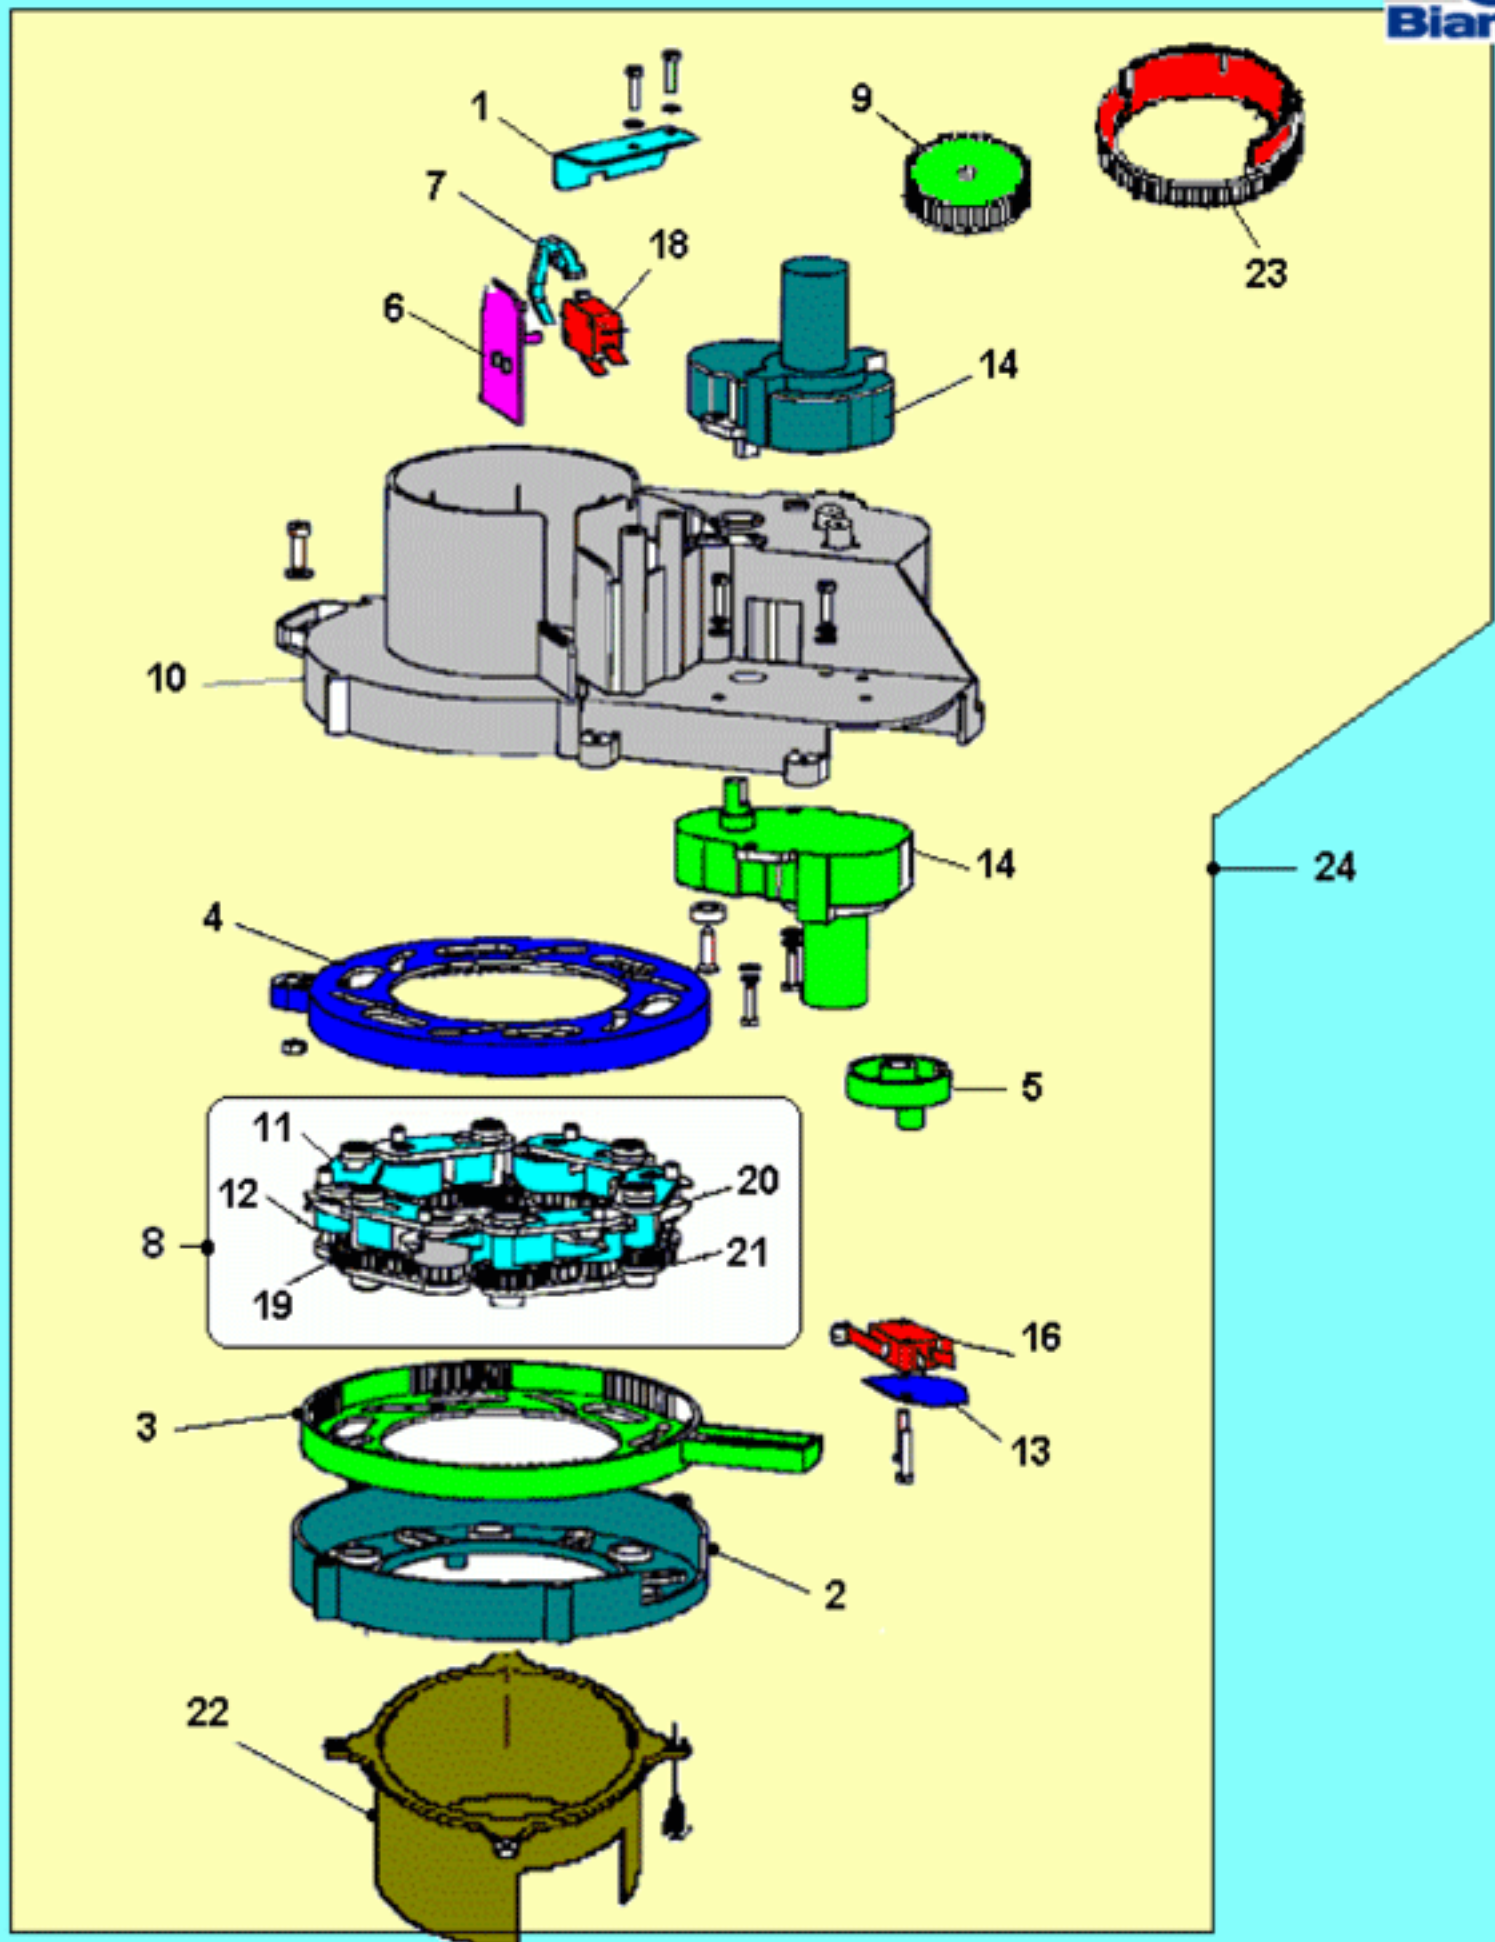

Tavola: **C/O SGANCIA BICCHIERI (185)**

Tavola: **DISTRIBUTORE PALETTE L=90-105 (782)**

100

13

2

12

3

4

1

2

3

10

14

1

100

**MONTAGGIO SX  
LEFT ASSEMBLY**

**MONTAGGIO DX  
RIGHT ASSEMBLY**

**DETAILS  
AND  
COMPONENTS**

100

24

2

3

4

5