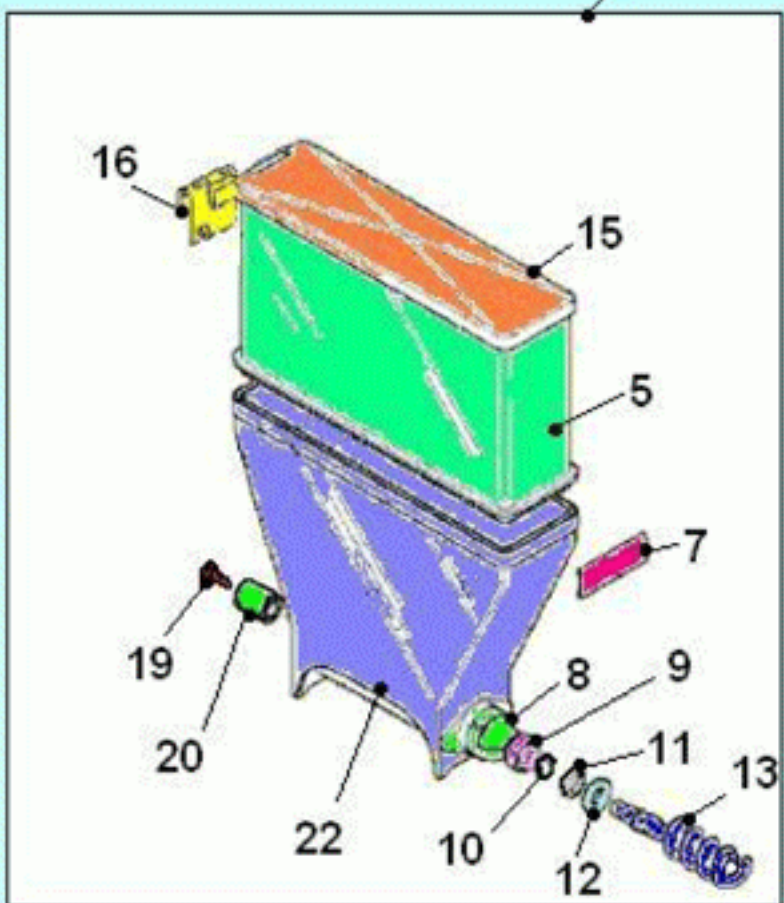

Tavola: **C/O SGANCIA BICCHIERI (185)**

Tavola: **DISTRIBUTORE PALETTE L=90-105 (782)**

100

13

2

12

3

4

7

5

10

8

9

11

6

14

1

2

3

10

14

1

100

**MONTAGGIO SX  
LEFT ASSEMBLY**

**MONTAGGIO DX  
RIGHT ASSEMBLY**

**DETAILS  
AND  
COMPONENTS**

100

24

2

3

4

5