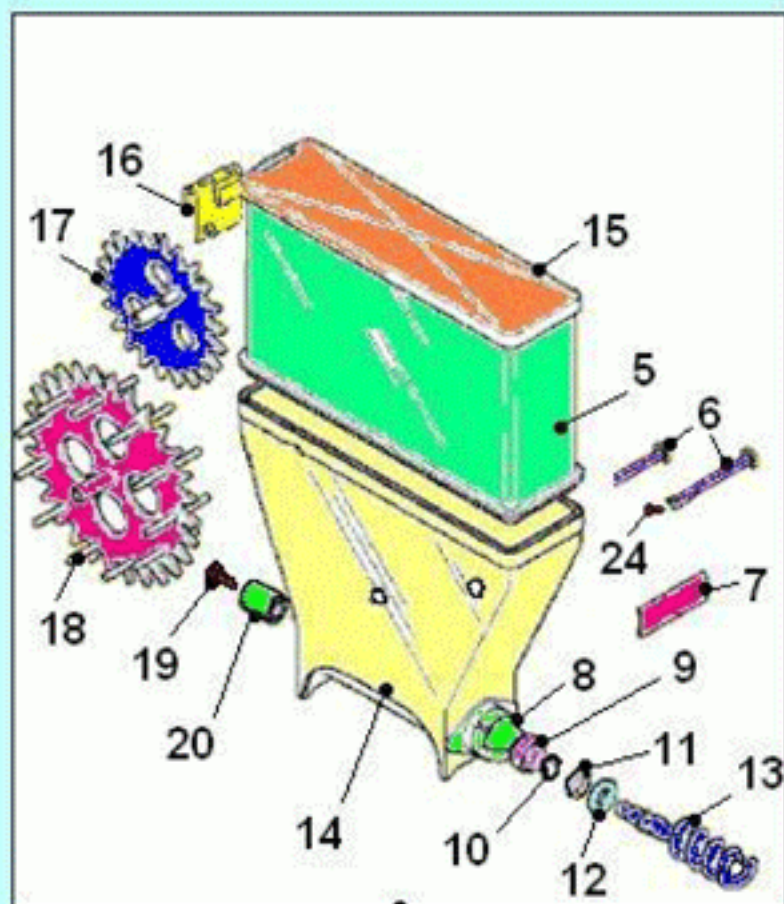

Tavola: **C/O SGANCIA BICCHIERI (185)**

Tavola: **DISTRIBUTORE PALETTE L=90-105 (782)**

100

13

2

12

3

4

7

5

10

8

9

11

6

14

1

2

3

10

14

1

100

**MONTAGGIO SX  
LEFT ASSEMBLY**

**MONTAGGIO DX  
RIGHT ASSEMBLY**

**DETAILS  
AND  
COMPONENTS**

100

24

2

3

4

5