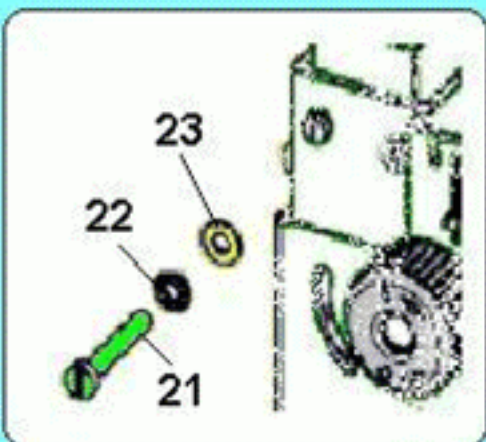

Tavola: **C/O SGANCIA BICCHIERI (185)**

Tavola: **DISTRIBUTORE PALETTE L=90-105 (782)**

100

13

2

12

3

4

1

2

3

10

14

1

100

**MONTAGGIO SX  
LEFT ASSEMBLY**

**MONTAGGIO DX  
RIGHT ASSEMBLY**

**DETAILS  
AND  
COMPONENTS**

100

24

2

3

4

5