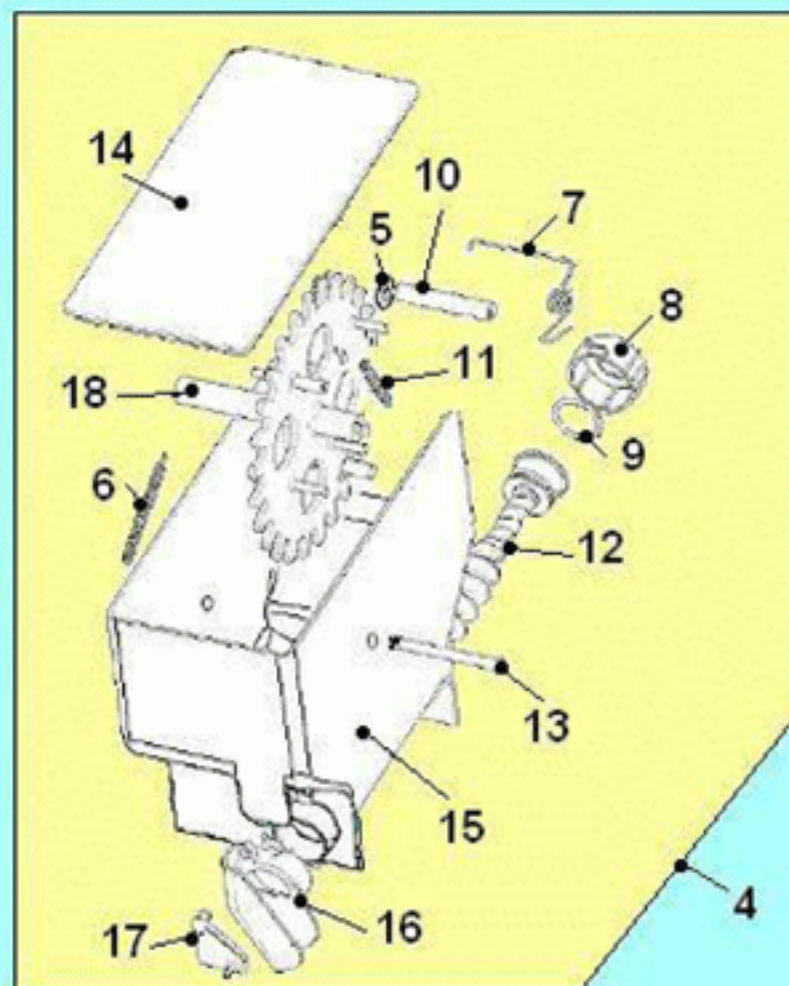

Tavola: **C/O SGANCIA BICCHIERI (185)**

Tavola: **DISTRIBUTORE PALETTE L=90-105 (782)**

100

13

2

12

3

4

7

5

10

8

9

11

6

14

1

2

3

10

14

1

100

**MONTAGGIO SX  
LEFT ASSEMBLY**

**MONTAGGIO DX  
RIGHT ASSEMBLY**

**DETAILS  
AND  
COMPONENTS**

100

24

2

3

4

5