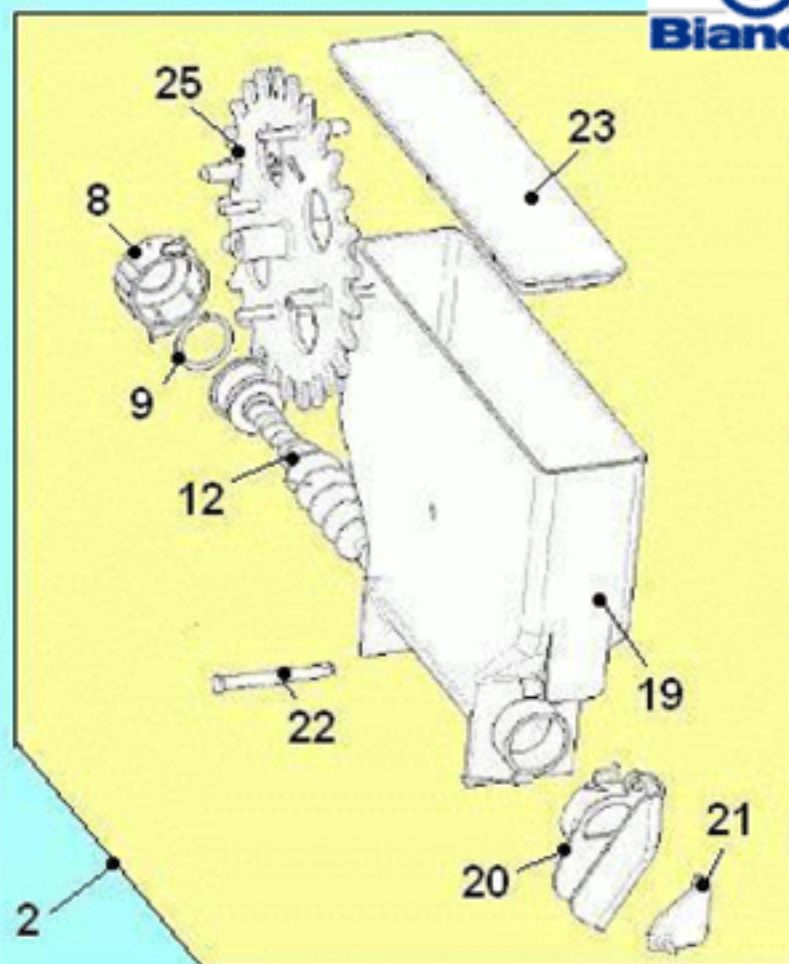

Tavola: **C/O SGANCIA BICCHIERI (185)**

Tavola: **DISTRIBUTORE PALETTE L=90-105 (782)**

100

13

2

12

3

4

7

5

10

8

9

11

6

14

1

2

3

10

14

1

100

**MONTAGGIO SX  
LEFT ASSEMBLY**

**MONTAGGIO DX  
RIGHT ASSEMBLY**

**DETAILS  
AND  
COMPONENTS**

100

24

2

3

4

5