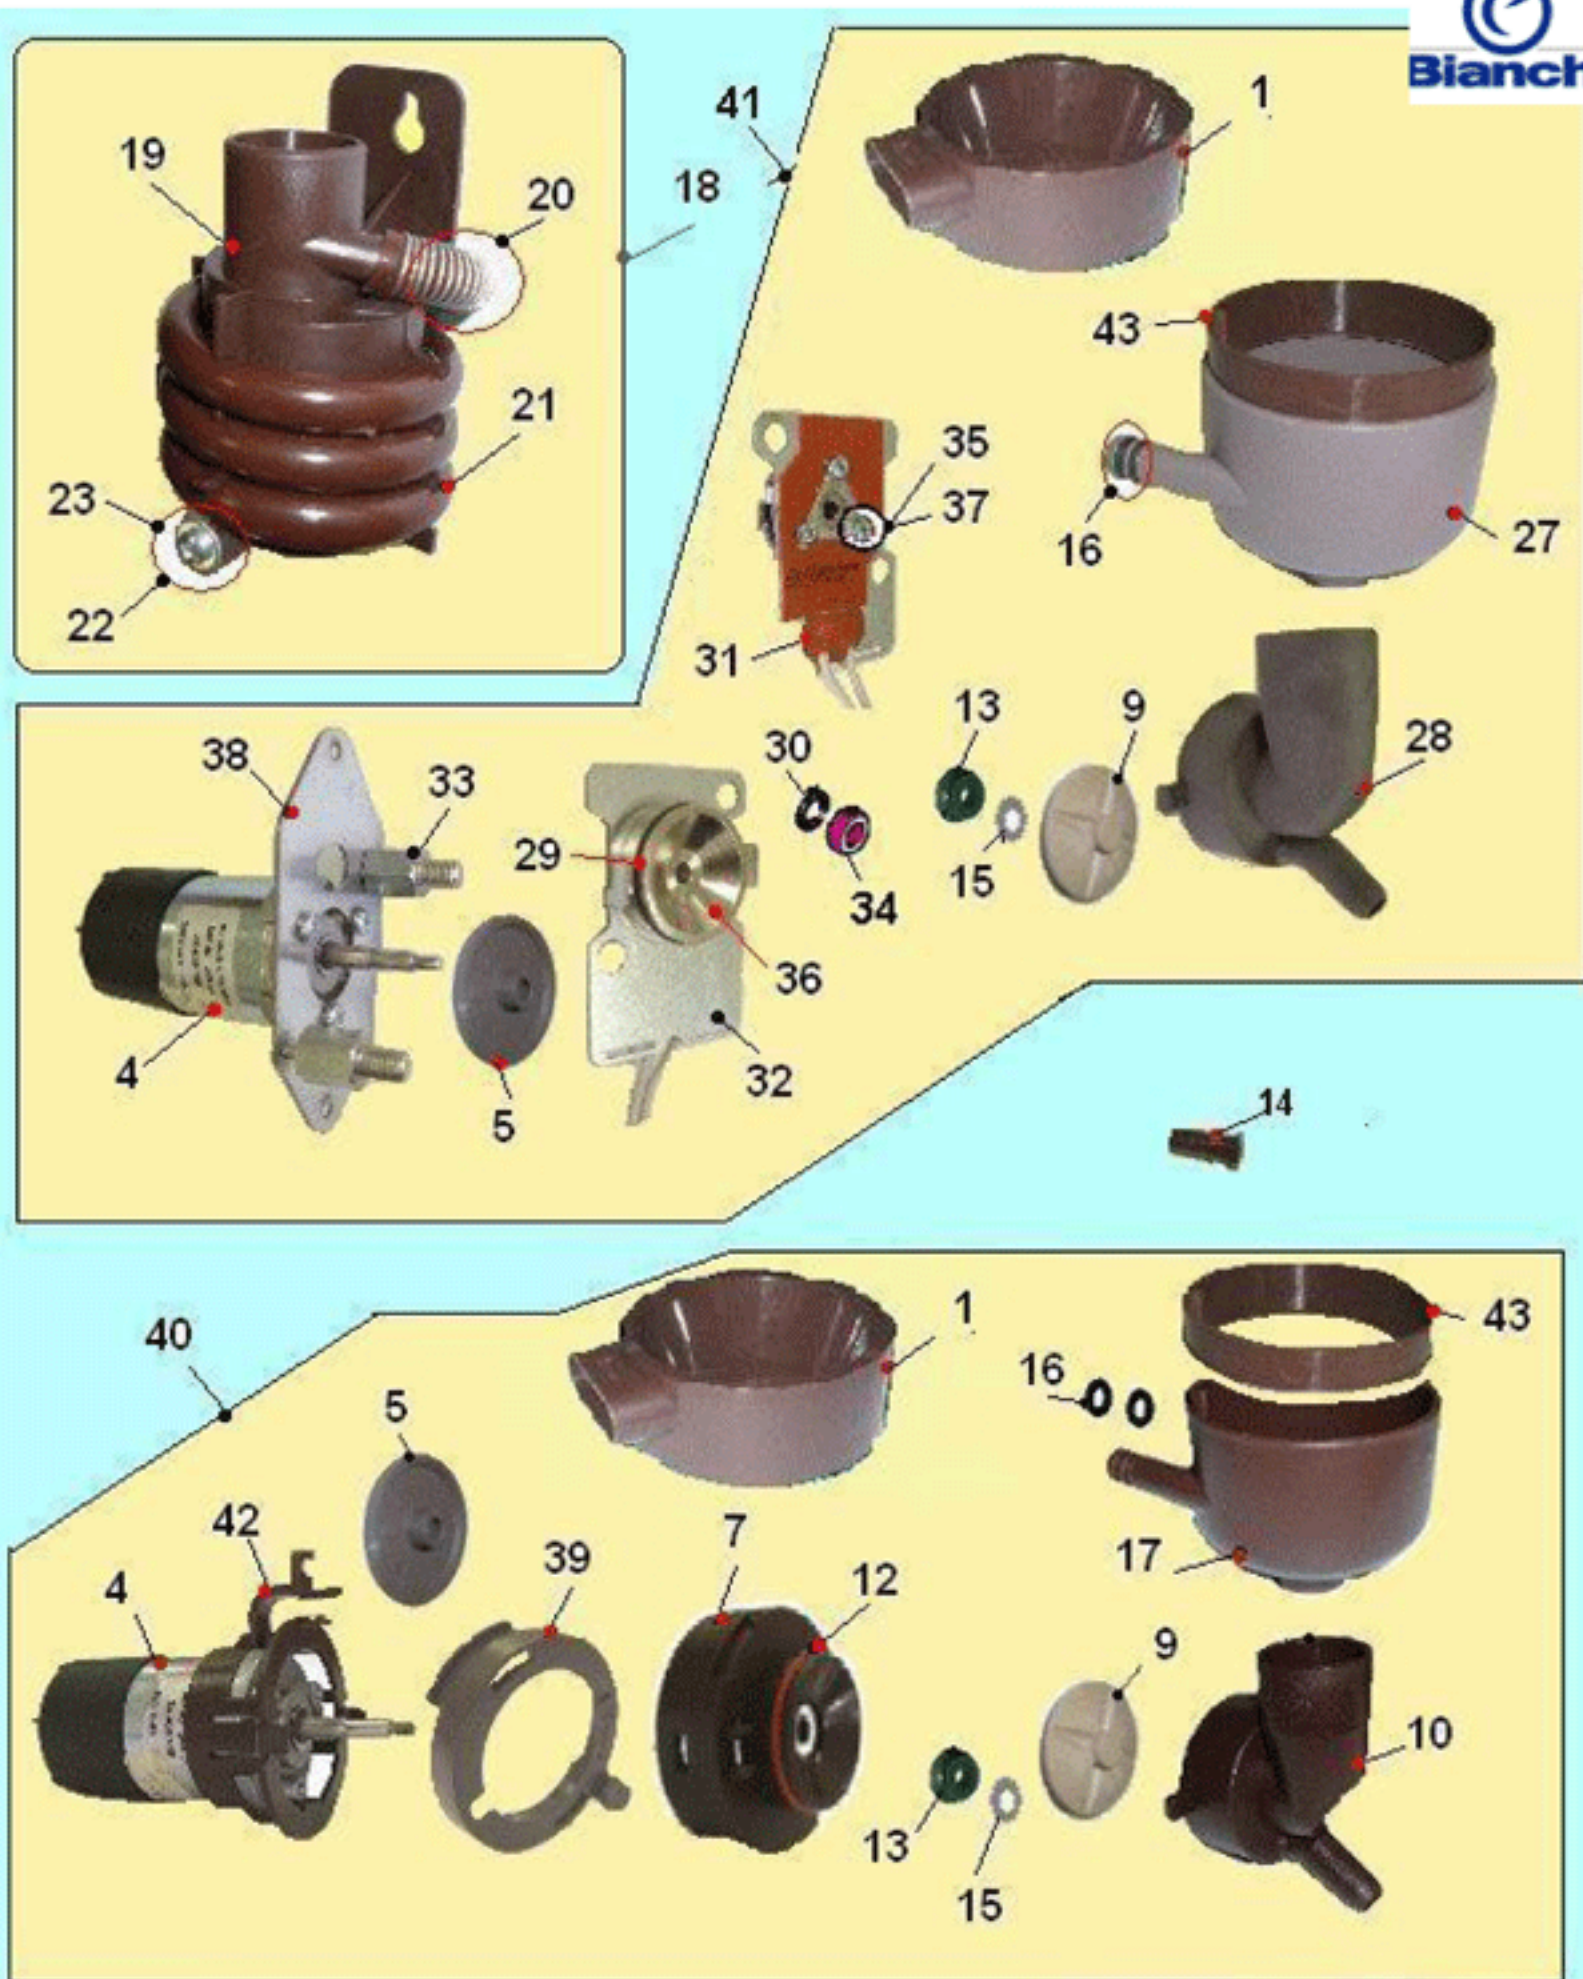

Tavola: **C/O SGANCIA BICCHIERI (185)**

Tavola: **DISTRIBUTORE PALETTE L=90-105 (782)**

100

13

2

12

3

4

7

5

10

8

9

11

6

14

1

2

3

10

14

1

100

**MONTAGGIO SX  
LEFT ASSEMBLY**

**MONTAGGIO DX  
RIGHT ASSEMBLY**

**DETAILS  
AND  
COMPONENTS**

100

24

2

3

4

5