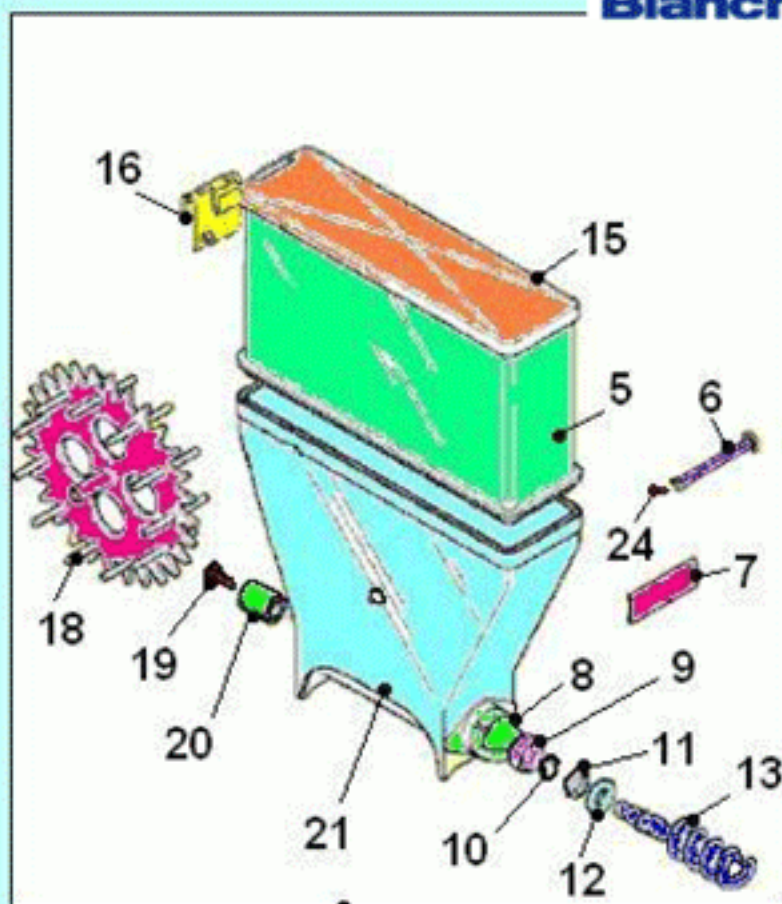

Tavola: **C/O SGANCIA BICCHIERI (185)**

Tavola: **DISTRIBUTORE PALETTE L=90-105 (782)**

100

13

2

12

3

4

7

5

10

8

9

11

6

14

1

2

3

10

14

1

100

**MONTAGGIO SX  
LEFT ASSEMBLY**

**MONTAGGIO DX  
RIGHT ASSEMBLY**

**DETAILS  
AND  
COMPONENTS**

100

24

2

3

4

5