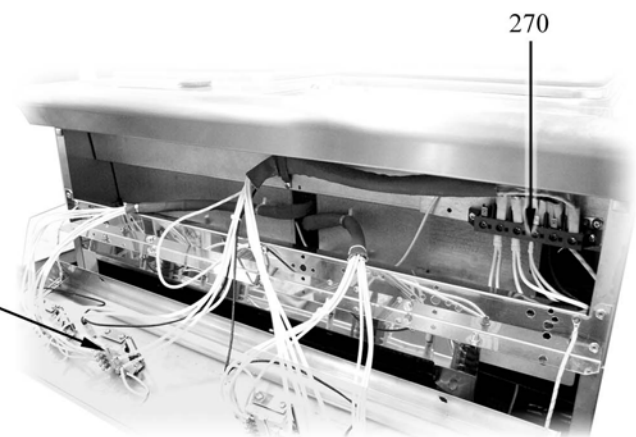

Parti di ricambio

ID	Tipo	Voltaggio	Descrizione	Codici del produttore
Module:Componenti interni				
80			Segnalatore luminoso verde	826650050
82			Segnalatore luminoso arancio	6A038506
220	800FE,120FE, 800VEQ,800F EQ		Resistenza 1500 W	826620041
230	800FE,120FE, 800VEQ,800F EQ		Commutatore	6A046750
240	800FE,120FE, 800VEQ,800F EQ		Termostato	826630123
250	800FE,120FE, 800VEQ,800F EQ		Termostato sicurezza	826630130
260	800FE,120FE, 800VEQ,800F EQ		Commutatore	6A046001
270			Morsettiera	826630100
280			Commutatore	6A045500
290	7KR		Interruttore	826630230
300	7KR		Resistenza 700 W	826620031

400E=7PC/E400, 800E=7PC/E800, 120E=7PC/E120, 400VE=7PCV/E400, 800VE=7PCV/E800, 120VE=7PCV/E120, 800FE=7PCF/E800, 120FE=7PCF/E120, 800VEQ=EHU - 78, 800FEQ=EHB - 78, 7KR=Kit riscaldante

A=3/N/PE~400/230V 50Hz, H=3/PE~230V 50Hz