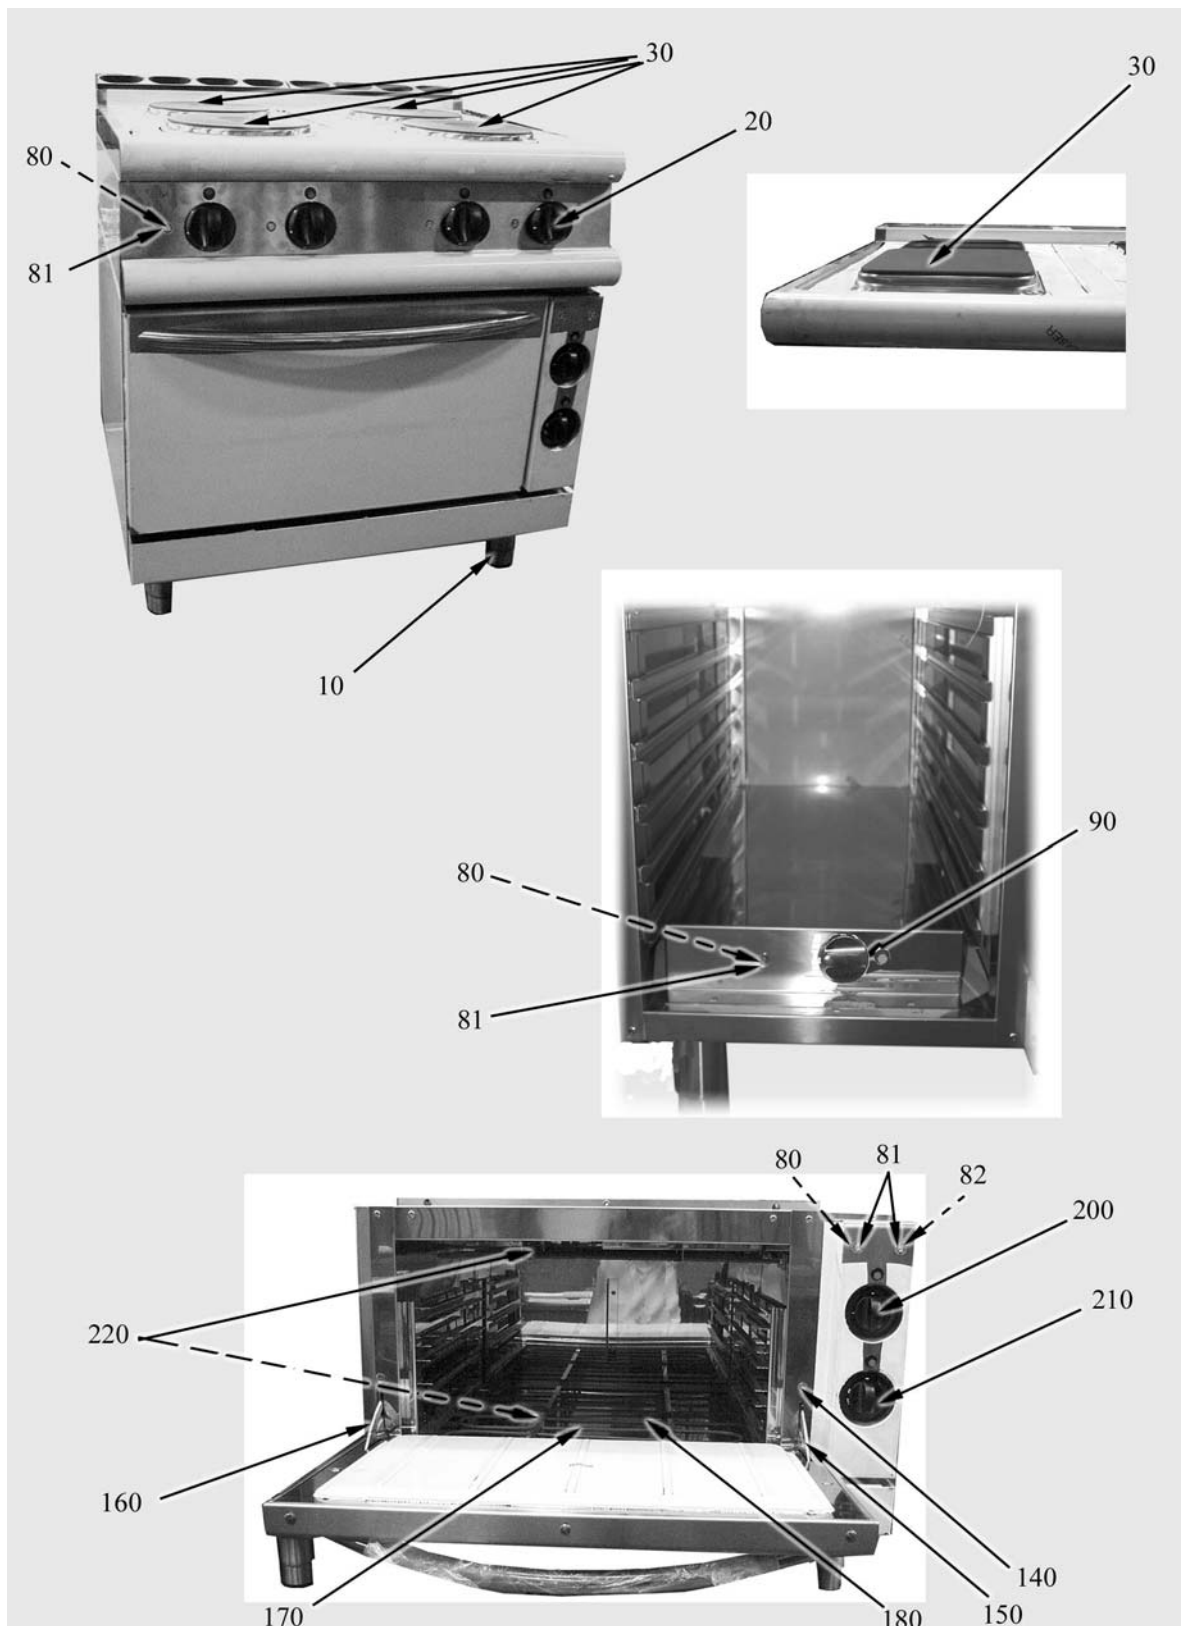

CUCINE ELETTRICHE Serie 700

TIPO: 7PC/E400, 7PC/E800, 7PC/E120, 7PCV/E400, 7PCV/E800, 7PCV/E120, 7PCF/E800,
7PCF/E120, EHU - 78, EHB - 78, Kit riscaldante

Ricambi

8. Parti di ricambio

Parti esterne.....43

Parti di ricambio

ID	Tipo	Voltaggio	Descrizione	Codici del produttore
Module: Parti esterne				
10			Piedino	826490142
20			Manopola	824710320
30	400E,800E,120E, 400VE,800VE,120VE, 800FE,120FE		Piastra elettrica 2600W 400V Diam.220	41826620010
30	800VEQ,800FEQ		Piastra elettrica 2600W 230V 220x220	6A036720
80			Segnalatori luminosi verde	826650050
81			Gemma bianca	6A039207
90	7KR		Manopola nera per armadio caldo	824710360
140	800FE,120FE,800VEQ, 800FEQ		Portarullini per cerniera	6A035930
150	800FE,120FE,800VEQ, 800FEQ		Cerniera dx	6A035910
160	800FE,120FE,800VEQ, 800FEQ		Cerniera sx	6A035920
170	800FE,120FE,800VEQ, 800FEQ		Suola forno	41821410191
180	800FE,120FE,800VEQ, 800FEQ		Griglia	41826330030
200	800FE,120FE,800VEQ, 800FEQ		Manopola commutatore forno elettrico	824710710
210	800FE,120FE,800VEQ, 800FEQ		Manopola forno elettrico	824710270
220	800FE,120FE,800VEQ, 800FEQ		Resistenza 1500 W	826620041