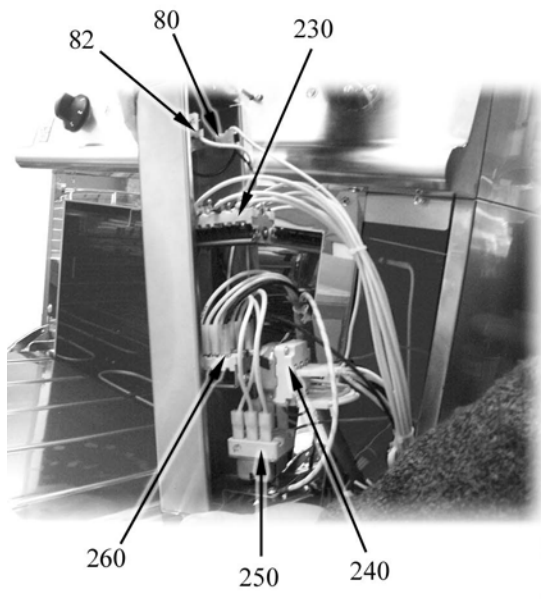

Parti di ricambio

ID	Tipo	Voltaggio	Descrizione	Codici del produttore
Module:Componenti interni				
80			Segnalatore luminoso verde	826650050
82			Segnalatore luminoso arancio	6A038506
220	800FE,120FE, 800VEQ,800F EQ		Resistenza 1500 W	826620041
230	800FE,120FE, 800VEQ,800F EQ		Commutatore	6A046750
240	800FE,120FE, 800VEQ,800F EQ		Termostato	826630123
250	800FE,120FE, 800VEQ,800F EQ		Termostato sicurezza	826630130
260	800FE,120FE, 800VEQ,800F EQ		Commutatore	6A046001
270			Morsettiera	826630100
280			Commutatore	6A045500
290	7KR		Interruttore	826630230
300	7KR		Resistenza 700 W	826620031

400E=7PC/E400, 800E=7PC/E800, 120E=7PC/E120, 400VE=7PCV/E400, 800VE=7PCV/E800, 120VE=7PCV/E120, 800FE=7PCF/E800, 120FE=7PCF/E120, 800VEQ=EHU - 78, 800FEQ=EHB - 78, 7KR=Kit riscaldante

A=3/N/PE~400/230V 50Hz, H=3/PE~230V 50Hz