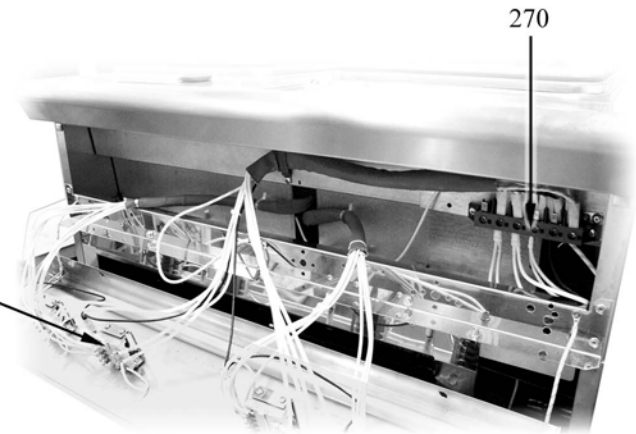

Parti di ricambio

ID	Tipo	Voltaggio	Descrizione	Codici del produttore
Module:Componenti interni				
80			Segnalatore luminoso verde	826650050
82			Segnalatore luminoso arancio	6A038506
220	800FE,120FE, 800VEQ,800F EQ		Resistenza 1500 W	826620041
230	800FE,120FE, 800VEQ,800F EQ		Commutatore	6A046750
240	800FE,120FE, 800VEQ,800F EQ		Termostato	826630123
250	800FE,120FE, 800VEQ,800F EQ		Termostato sicurezza	826630130
260	800FE,120FE, 800VEQ,800F EQ		Commutatore	6A046001
270			Morsettiera	826630100
280			Commutatore	6A045500
290	7KR		Interruttore	826630230
300	7KR		Resistenza 700 W	826620031

400E=7PC/E400, 800E=7PC/E800, 120E=7PC/E120, 400VE=7PCV/E400, 800VE=7PCV/E800, 120VE=7PCV/E120, 800FE=7PCF/E800, 120FE=7PCF/E120, 800VEQ=EHU - 78, 800FEQ=EHB - 78, 7KR=Kit riscaldante

A=3/N/PE~400/230V 50Hz, H=3/PE~230V 50Hz