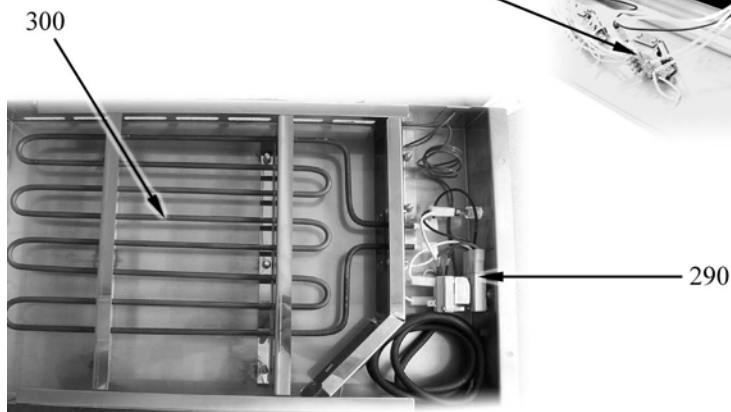

Parti di ricambio

ID	Tipo	Voltaggio	Descrizione	Codici del produttore
Module:Componenti interni				
80			Segnalatore luminoso verde	826650050
82			Segnalatore luminoso arancio	6A038506
220	800FE,120FE, 800VEQ,800F EQ		Resistenza 1500 W	826620041
230	800FE,120FE, 800VEQ,800F EQ		Commutatore	6A046750
240	800FE,120FE, 800VEQ,800F EQ		Termostato	826630123
250	800FE,120FE, 800VEQ,800F EQ		Termostato sicurezza	826630130
260	800FE,120FE, 800VEQ,800F EQ		Commutatore	6A046001
270			Morsettiera	826630100
280			Commutatore	6A045500
290	7KR		Interruttore	826630230
300	7KR		Resistenza 700 W	826620031

400E=7PC/E400, 800E=7PC/E800, 120E=7PC/E120, 400VE=7PCV/E400, 800VE=7PCV/E800, 120VE=7PCV/E120, 800FE=7PCF/E800, 120FE=7PCF/E120, 800VEQ=EHU - 78, 800FEQ=EHB - 78, 7KR=Kit riscaldante

A=3/N/PE~400/230V 50Hz, H=3/PE~230V 50Hz