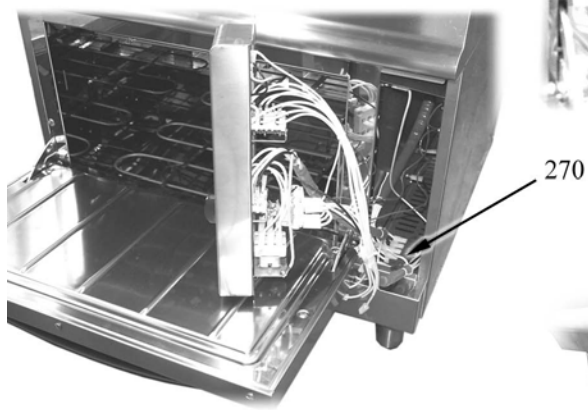

Parti di ricambio

ID	Tipo	Voltaggio	Descrizione	Codici del produttore
Module:Componenti interni				
80			Segnalatore luminoso verde	826650050
82			Segnalatore luminoso arancio	6A038506
220	800FE,120FE, 800VEQ,800F EQ		Resistenza 1500 W	826620041
230	800FE,120FE, 800VEQ,800F EQ		Commutatore	6A046750
240	800FE,120FE, 800VEQ,800F EQ		Termostato	826630123
250	800FE,120FE, 800VEQ,800F EQ		Termostato sicurezza	826630130
260	800FE,120FE, 800VEQ,800F EQ		Commutatore	6A046001
270			Morsettiera	826630100
280			Commutatore	6A045500
290	7KR		Interruttore	826630230
300	7KR		Resistenza 700 W	826620031

400E=7PC/E400, 800E=7PC/E800, 120E=7PC/E120, 400VE=7PCV/E400, 800VE=7PCV/E800, 120VE=7PCV/E120, 800FE=7PCF/E800, 120FE=7PCF/E120, 800VEQ=EHU - 78, 800FEQ=EHB - 78, 7KR=Kit riscaldante

A=3/N/PE~400/230V 50Hz, H=3/PE~230V 50Hz