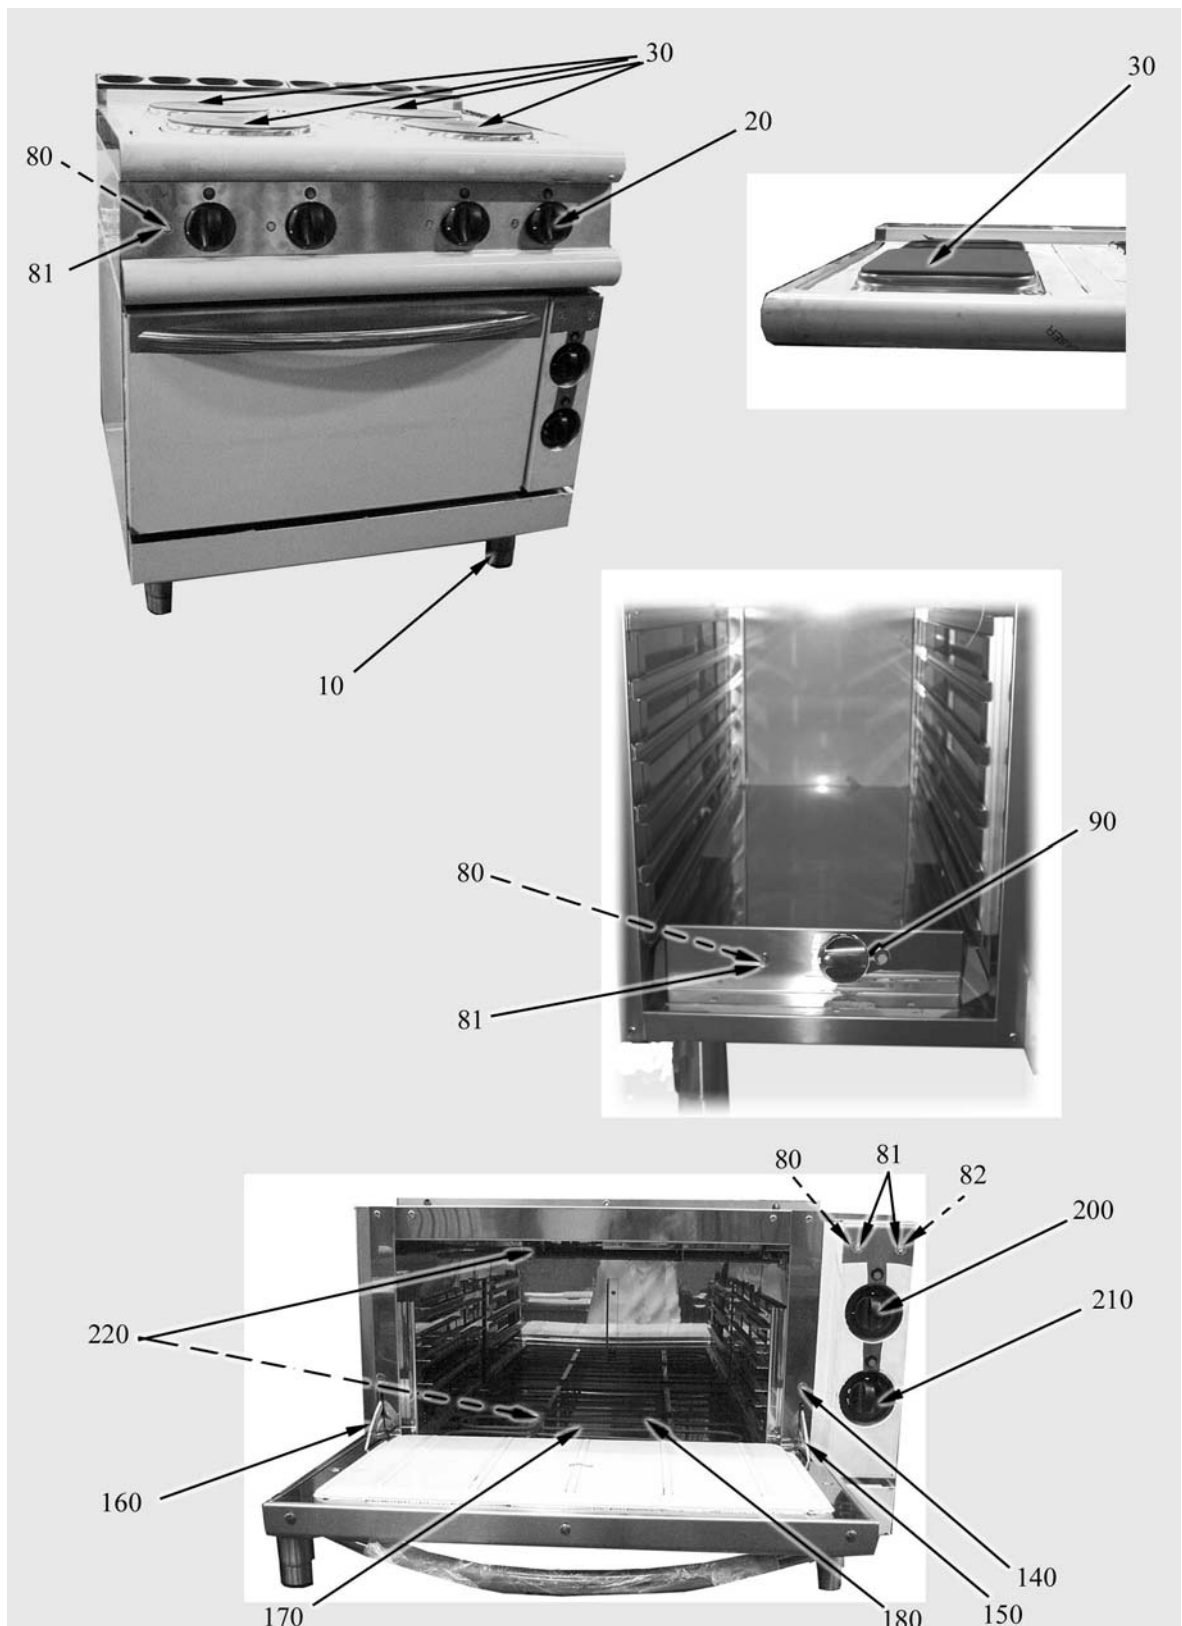

CUCINE ELETTRICHE Serie 700

TIPO: 7PC/E400, 7PC/E800, 7PC/E120, 7PCV/E400, 7PCV/E800, 7PCV/E120, 7PCF/E800,
7PCF/E120, EHU - 78, EHB - 78, Kit riscaldante

Ricambi

8. Parti di ricambio

Parti esterne.....43

Parti di ricambio

ID	Tipo	Voltaggio	Descrizione	Codici del produttore
Module: Parti esterne				
10			Piedino	826490142
20			Manopola	824710320
30	400E,800E,120E, 400VE,800VE,120 0VE,800FE,120F E		Piastra elettrica 2600W 400V Diam.220	41826620010
30	800VEQ,800FEQ		Piastra elettrica 2600W 230V 220x220	6A036720
80			Segnalatori luminosi verde	826650050
81			Gemma bianca	6A039207
90	7KR		Manopola nera per armadio caldo	824710360
140	800FE,120FE,80 0VEQ,800FEQ		Portarullini per cerniera	6A035930
150	800FE,120FE,80 0VEQ,800FEQ		Cerniera dx	6A035910
160	800FE,120FE,80 0VEQ,800FEQ		Cerniera sx	6A035920
170	800FE,120FE,80 0VEQ,800FEQ		Suola forno	41821410191
180	800FE,120FE,80 0VEQ,800FEQ		Griglia	41826330030
200	800FE,120FE,80 0VEQ,800FEQ		Manopola commutatore forno elettrico	824710710
210	800FE,120FE,80 0VEQ,800FEQ		Manopola forno elettrico	824710270
220	800FE,120FE,80 0VEQ,800FEQ		Resistenza 1500 W	826620041