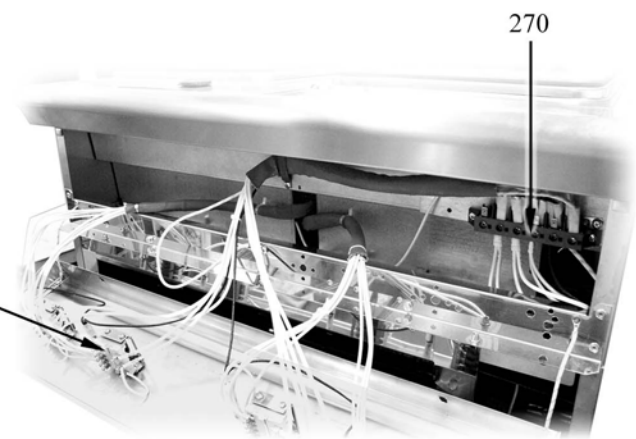

Parti di ricambio

ID	Tipo	Voltaggio	Descrizione	Codici del produttore
Module:Componenti interni				
80			Segnalatore luminoso verde	826650050
82			Segnalatore luminoso arancio	6A038506
220	800FE,120FE, 800VEQ,800F EQ		Resistenza 1500 W	826620041
230	800FE,120FE, 800VEQ,800F EQ		Commutatore	6A046750
240	800FE,120FE, 800VEQ,800F EQ		Termostato	826630123
250	800FE,120FE, 800VEQ,800F EQ		Termostato sicurezza	826630130
260	800FE,120FE, 800VEQ,800F EQ		Commutatore	6A046001
270			Morsettiera	826630100
280			Commutatore	6A045500
290	7KR		Interruttore	826630230
300	7KR		Resistenza 700 W	826620031

400E=7PC/E400, 800E=7PC/E800, 120E=7PC/E120, 400VE=7PCV/E400, 800VE=7PCV/E800, 120VE=7PCV/E120, 800FE=7PCF/E800, 120FE=7PCF/E120, 800VEQ=EHU - 78, 800FEQ=EHB - 78, 7KR=Kit riscaldante

A=3/N/PE~400/230V 50Hz, H=3/PE~230V 50Hz