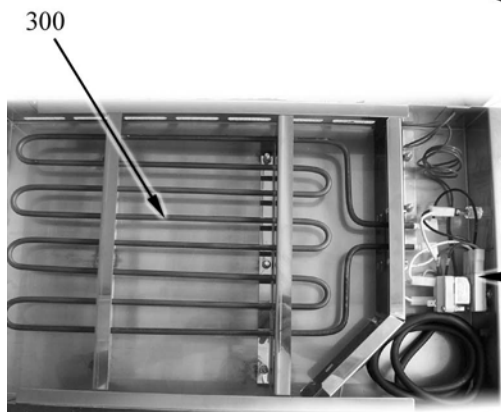

Parti di ricambio

ID	Tipo	Voltaggio	Descrizione	Codici del produttore
Module:Componenti interni				
80			Segnalatore luminoso verde	826650050
82			Segnalatore luminoso arancio	6A038506
220	800FE,120FE, 800VEQ,800F EQ		Resistenza 1500 W	826620041
230	800FE,120FE, 800VEQ,800F EQ		Commutatore	6A046750
240	800FE,120FE, 800VEQ,800F EQ		Termostato	826630123
250	800FE,120FE, 800VEQ,800F EQ		Termostato sicurezza	826630130
260	800FE,120FE, 800VEQ,800F EQ		Commutatore	6A046001
270			Morsettiera	826630100
280			Commutatore	6A045500
290	7KR		Interruttore	826630230
300	7KR		Resistenza 700 W	826620031

400E=7PC/E400, 800E=7PC/E800, 120E=7PC/E120, 400VE=7PCV/E400, 800VE=7PCV/E800, 120VE=7PCV/E120, 800FE=7PCF/E800, 120FE=7PCF/E120, 800VEQ=EHU - 78, 800FEQ=EHB - 78, 7KR=Kit riscaldante

A=3/N/PE~400/230V 50Hz, H=3/PE~230V 50Hz