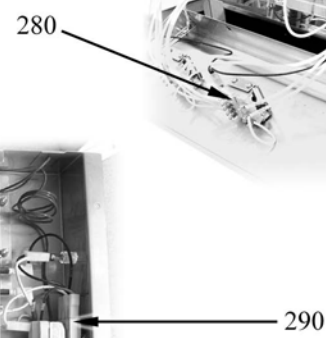

Parti di ricambio

ID	Tipo	Voltaggio	Descrizione	Codici del produttore
Module:Componenti interni				
80			Segnalatore luminoso verde	826650050
82			Segnalatore luminoso arancio	6A038506
220	800FE,120FE, 800VEQ,800F EQ		Resistenza 1500 W	826620041
230	800FE,120FE, 800VEQ,800F EQ		Commutatore	6A046750
240	800FE,120FE, 800VEQ,800F EQ		Termostato	826630123
250	800FE,120FE, 800VEQ,800F EQ		Termostato sicurezza	826630130
260	800FE,120FE, 800VEQ,800F EQ		Commutatore	6A046001
270			Morsettiera	826630100
280			Commutatore	6A045500
290	7KR		Interruttore	826630230
300	7KR		Resistenza 700 W	826620031

400E=7PC/E400, 800E=7PC/E800, 120E=7PC/E120, 400VE=7PCV/E400, 800VE=7PCV/E800, 120VE=7PCV/E120, 800FE=7PCF/E800, 120FE=7PCF/E120, 800VEQ=EHU - 78, 800FEQ=EHB - 78, 7KR=Kit riscaldante

A=3/N/PE~400/230V 50Hz, H=3/PE~230V 50Hz