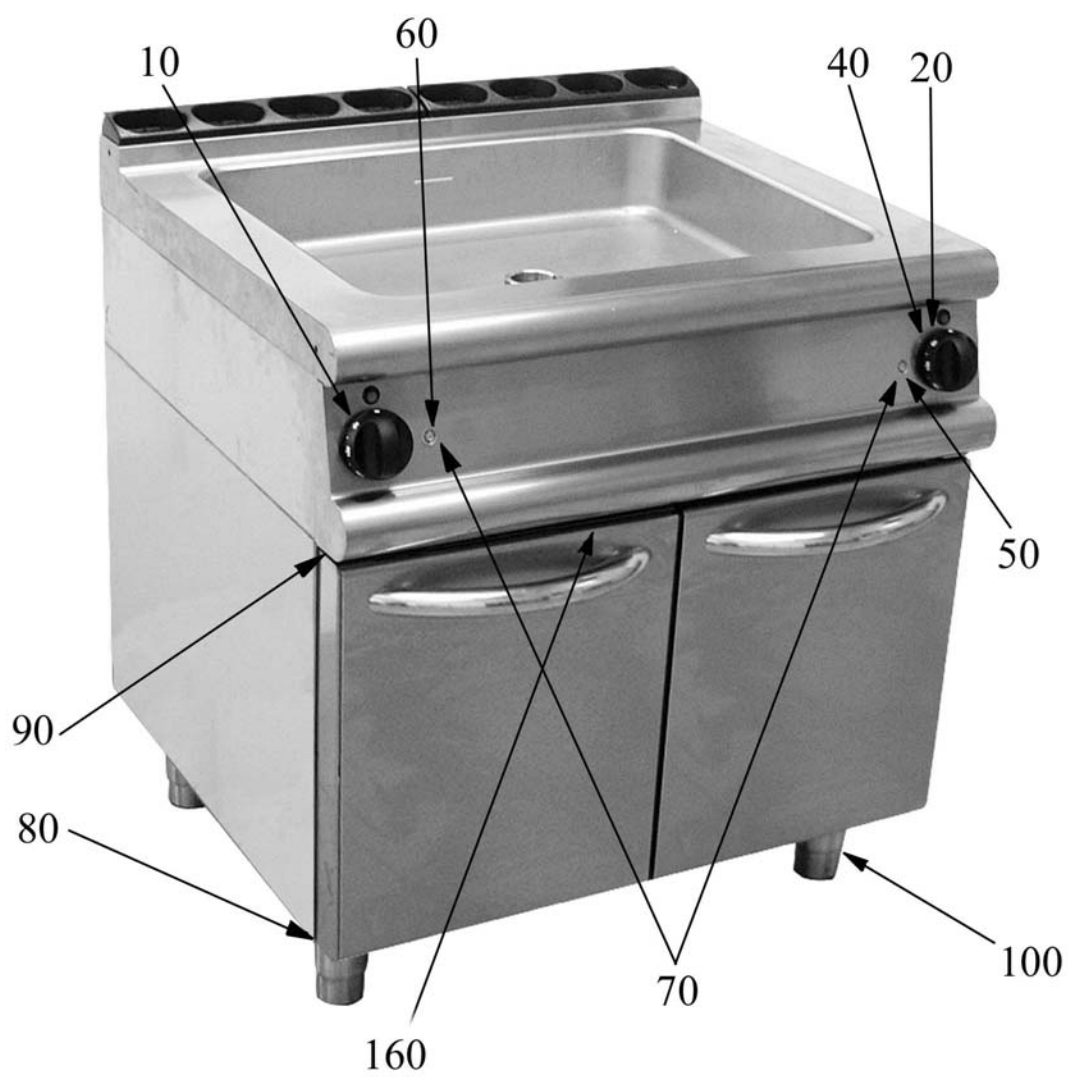

BRASIERE ELETTRICHE FISSE MULTICOOKING Serie 700

TIPO: 7BRF/E405, 7BRF/E805

Ricambi

8. Parti di ricambio

Parti esterne	29
Parti interne	31
Parti interne	33

8.1 Codici di voltaggio

Voltaggio	Codice di voltaggio
A	3/N/PE~400/230V 50Hz
B	~250V 16A 50Hz
C	3/N/PE~380/220V 50Hz
D	3/PE~200V 50-60Hz
F	2/PE 220-240V 50Hz
G	3/N/PE~415/240V 50Hz
H	3/PE~230V 50Hz
I	3/PE~220V 60Hz
J	3/PE~380 50Hz
K	3/PE~400V 50Hz
L	3/PE~415V 50Hz
M	3/PE~440V 60Hz
N	3/PE~460V 60Hz
O	3/PE~480V 60Hz
P	1/N/PE~220-240V 50Hz
R	2/PE~220-230V 60Hz
S	3/N/PE~400/230V 50Hz
T	3/PE~230V 60Hz
U	1/N/PE~100V 50-60Hz

8.2 Codici dei prodotti

Codici del prodotto	Nome completo
Codici dei modelli	
Codici dei tipi	
400	7BRF/E405
800	7BRF/E805
Codici degli accessori	

Parti di ricambio

ID	Tipo	Voltaggio	Descrizione	Codici
Module:Parti esterne				
10			Manopola termostato	824710250
20			Guarnizione manopola	825110510
40			Manopola commutatore	41824710230
50			Lampadina bianca	6A038506
60			Lampadina verde	826650050
70			Gemma	6A039207
80			Cerniera superiore destra porta	2547860
90			Cerniera inferiore destra porta	2547870
100			Piedino	826490142
160			Chiusura magnetica	826900011

400 = 7BRF/E405, 800 = 7BRF/E805

A=3/N/PE~400/230V 50Hz, H=3/PE~230V 50Hz

Parti di ricambio

ID	Tipo	Voltaggio	Descrizione	Codici
Module:Parti interne				
130	400		Termostato di lavoro	826630123
130	800		Termostato di lavoro	826630191
140			Termostato di sicurezza	826630130
150	800		Contattore	826630300
160			Magnete	826900011
170			Coperchio bacinella	821720761
180			Bacinella	821530160
190			Commutatore	6A046700
70			Sergnalatori luminosi	6A038506

400 = 7BRF/E405, 800 = 7BRF/E805

A=3/N/PE~400/230V 50Hz, H=3/PE~230V 50Hz

Parti di ricambio

ID	Tipo	Voltaggio	Descrizione	Codici
Module:Parti interne				
200			Tubo di scarico	2515010
210			Resistenza	826620241
220			Tappo	2515000
170			Coperchio bacinella	821720761
180			Bacinella	821530160