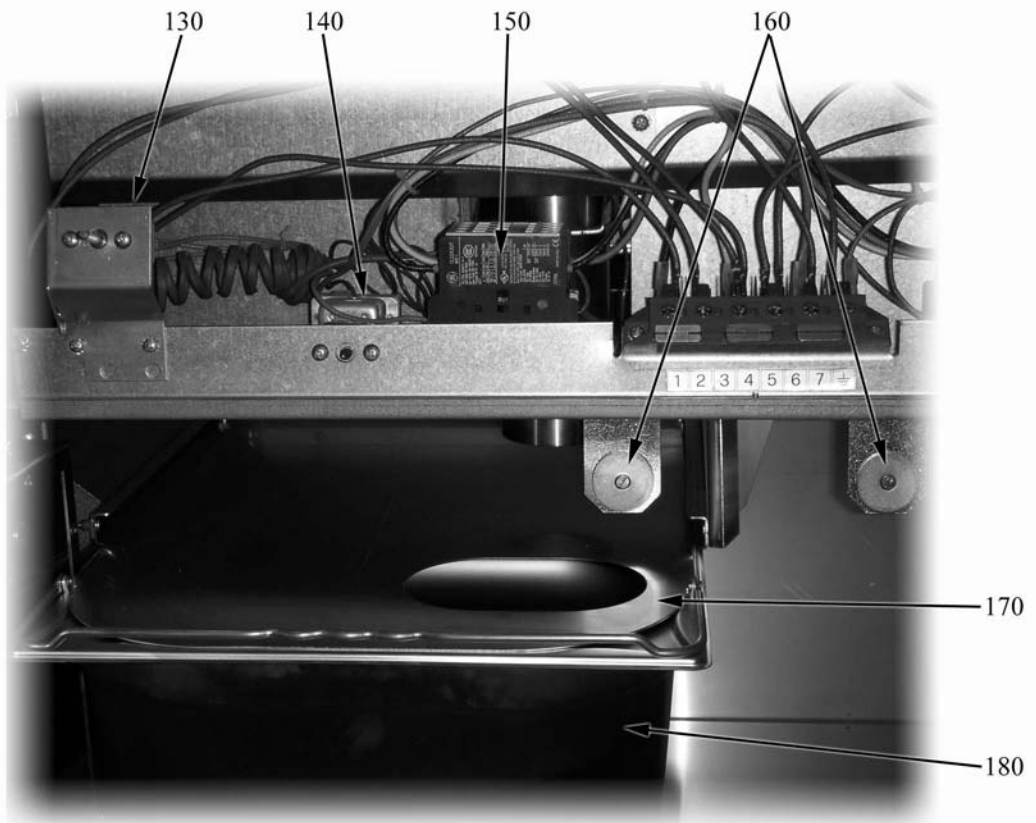

BRASIERE ELETTRICHE FISSE MULTICOOKING Serie 700

TIPO: 7BRF/E405, 7BRF/E805

Ricambi

8. Parti di ricambio

Parti esterne	29
Parti interne	31
Parti interne	33

8.1 Codici di voltaggio

Voltaggio	Codice di voltaggio
A	3/N/PE~400/230V 50Hz
B	~250V 16A 50Hz
C	3/N/PE~380/220V 50Hz
D	3/PE~200V 50-60Hz
F	2/PE 220-240V 50Hz
G	3/N/PE~415/240V 50Hz
H	3/PE~230V 50Hz
I	3/PE~220V 60Hz
J	3/PE~380 50Hz
K	3/PE~400V 50Hz
L	3/PE~415V 50Hz
M	3/PE~440V 60Hz
N	3/PE~460V 60Hz
O	3/PE~480V 60Hz
P	1/N/PE~220-240V 50Hz
R	2/PE~220-230V 60Hz
S	3/N/PE~400/230V 50Hz
T	3/PE~230V 60Hz
U	1/N/PE~100V 50-60Hz

8.2 Codici dei prodotti

Codici del prodotto	Nome completo
Codici dei modelli	
Codici dei tipi	
400	7BRF/E405
800	7BRF/E805
Codici degli accessori	

Parti di ricambio

ID	Tipo	Voltaggio	Descrizione	Codici
Module:Parti esterne				
10			Manopola termostato	824710250
20			Guarnizione manopola	825110510
40			Manopola commutatore	41824710230
50			Lampadina bianca	6A038506
60			Lampadina verde	826650050
70			Gemma	6A039207
80			Cerniera superiore destra porta	2547860
90			Cerniera inferiore destra porta	2547870
100			Piedino	826490142
160			Chiusura magnetica	826900011

400 = 7BRF/E405, 800 = 7BRF/E805

A=3/N/PE~400/230V 50Hz, H=3/PE~230V 50Hz

Parti di ricambio

ID	Tipo	Voltaggio	Descrizione	Codici
Module:Parti interne				
130	400		Termostato di lavoro	826630123
130	800		Termostato di lavoro	826630191
140			Termostato di sicurezza	826630130
150	800		Contattore	826630300
160			Magnete	826900011
170			Coperchio bacinella	821720761
180			Bacinella	821530160
190			Commutatore	6A046700
70			Sergnalatori luminosi	6A038506

400 = 7BRF/E405, 800 = 7BRF/E805

A=3/N/PE~400/230V 50Hz, H=3/PE~230V 50Hz

Parti di ricambio

ID	Tipo	Voltaggio	Descrizione	Codici
Module:Parti interne				
200			Tubo di scarico	2515010
210			Resistenza	826620241
220			Tappo	2515000
170			Coperchio bacinella	821720761
180			Bacinella	821530160