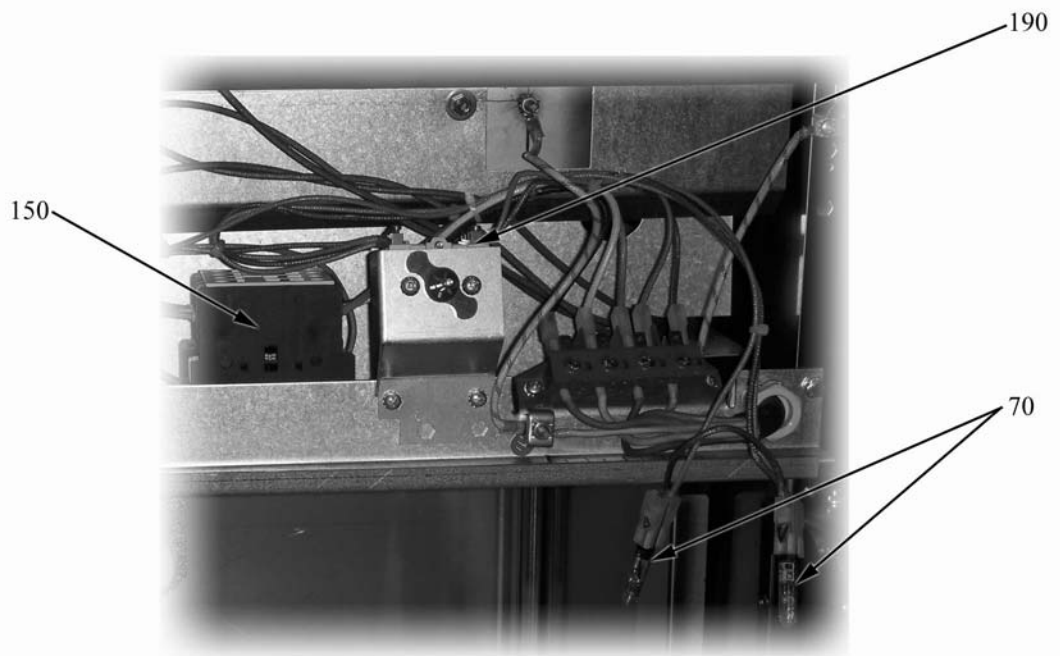

BRASIERE ELETTRICHE FISSE MULTICOOKING Serie 700

TIPO: 7BRF/E405, 7BRF/E805

Ricambi

8. Parti di ricambio

Parti esterne	29
Parti interne	31
Parti interne	33

8.1 Codici di voltaggio

Voltaggio	Codice di voltaggio
A	3/N/PE~400/230V 50Hz
B	~250V 16A 50Hz
C	3/N/PE~380/220V 50Hz
D	3/PE~200V 50-60Hz
F	2/PE 220-240V 50Hz
G	3/N/PE~415/240V 50Hz
H	3/PE~230V 50Hz
I	3/PE~220V 60Hz
J	3/PE~380 50Hz
K	3/PE~400V 50Hz
L	3/PE~415V 50Hz
M	3/PE~440V 60Hz
N	3/PE~460V 60Hz
O	3/PE~480V 60Hz
P	1/N/PE~220-240V 50Hz
R	2/PE~220-230V 60Hz
S	3/N/PE~400/230V 50Hz
T	3/PE~230V 60Hz
U	1/N/PE~100V 50-60Hz

8.2 Codici dei prodotti

Codici del prodotto	Nome completo
Codici dei modelli	
Codici dei tipi	
400	7BRF/E405
800	7BRF/E805
Codici degli accessori	

Parti di ricambio

ID	Tipo	Voltaggio	Descrizione	Codici
Module:Parti esterne				
10			Manopola termostato	824710250
20			Guarnizione manopola	825110510
40			Manopola commutatore	41824710230
50			Lampadina bianca	6A038506
60			Lampadina verde	826650050
70			Gemma	6A039207
80			Cerniera superiore destra porta	2547860
90			Cerniera inferiore destra porta	2547870
100			Piedino	826490142
160			Chiusura magnetica	826900011

400 = 7BRF/E405, 800 = 7BRF/E805

A=3/N/PE~400/230V 50Hz, H=3/PE~230V 50Hz

Parti di ricambio

ID	Tipo	Voltaggio	Descrizione	Codici
Module:Parti interne				
130	400		Termostato di lavoro	826630123
130	800		Termostato di lavoro	826630191
140			Termostato di sicurezza	826630130
150	800		Contattore	826630300
160			Magnete	826900011
170			Coperchio bacinella	821720761
180			Bacinella	821530160
190			Commutatore	6A046700
70			Sergnalatori luminosi	6A038506

400 = 7BRF/E405, 800 = 7BRF/E805

A=3/N/PE~400/230V 50Hz, H=3/PE~230V 50Hz

Parti di ricambio

ID	Tipo	Voltaggio	Descrizione	Codici
Module:Parti interne				
200			Tubo di scarico	2515010
210			Resistenza	826620241
220			Tappo	2515000
170			Coperchio bacinella	821720761
180			Bacinella	821530160