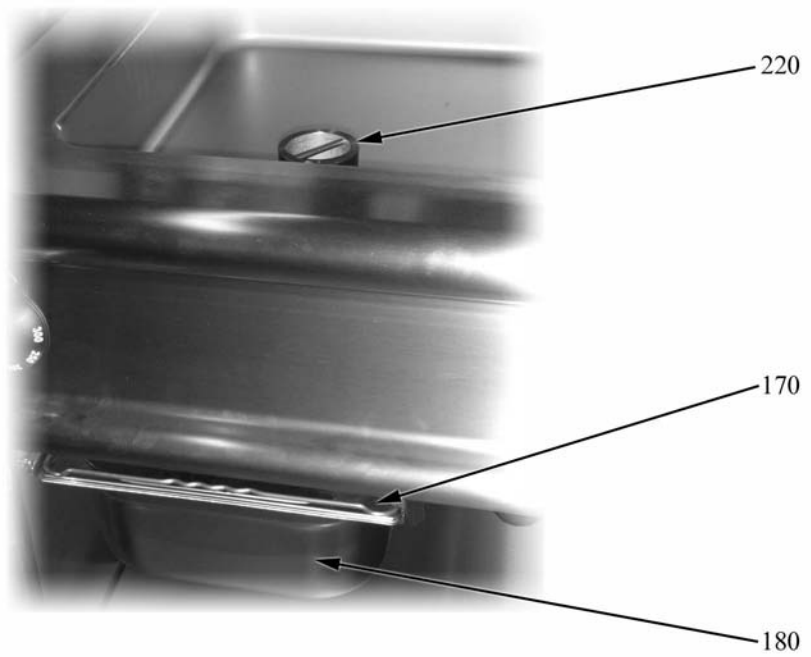

400 = 7BRF/E405, 800 = 7BRF/E805

A=3/N/PE~400/230V 50Hz, H=3/PE~230V 50Hz

Parti di ricambio

ID	Tipo	Voltaggio	Descrizione	Codici
Module:Parti interne				
130	400		Termostato di lavoro	826630123
130	800		Termostato di lavoro	826630191
140			Termostato di sicurezza	826630130
150	800		Contattore	826630300
160			Magnete	826900011
170			Coperchio bacinella	821720761
180			Bacinella	821530160
190			Commutatore	6A046700
70			Sergnalatori luminosi	6A038506

400 = 7BRF/E405, 800 = 7BRF/E805

A=3/N/PE~400/230V 50Hz, H=3/PE~230V 50Hz

Parti di ricambio

ID	Tipo	Voltaggio	Descrizione	Codici
Module:Parti interne				
200			Tubo di scarico	2515010
210			Resistenza	826620241
220			Tappo	2515000
170			Coperchio bacinella	821720761
180			Bacinella	821530160