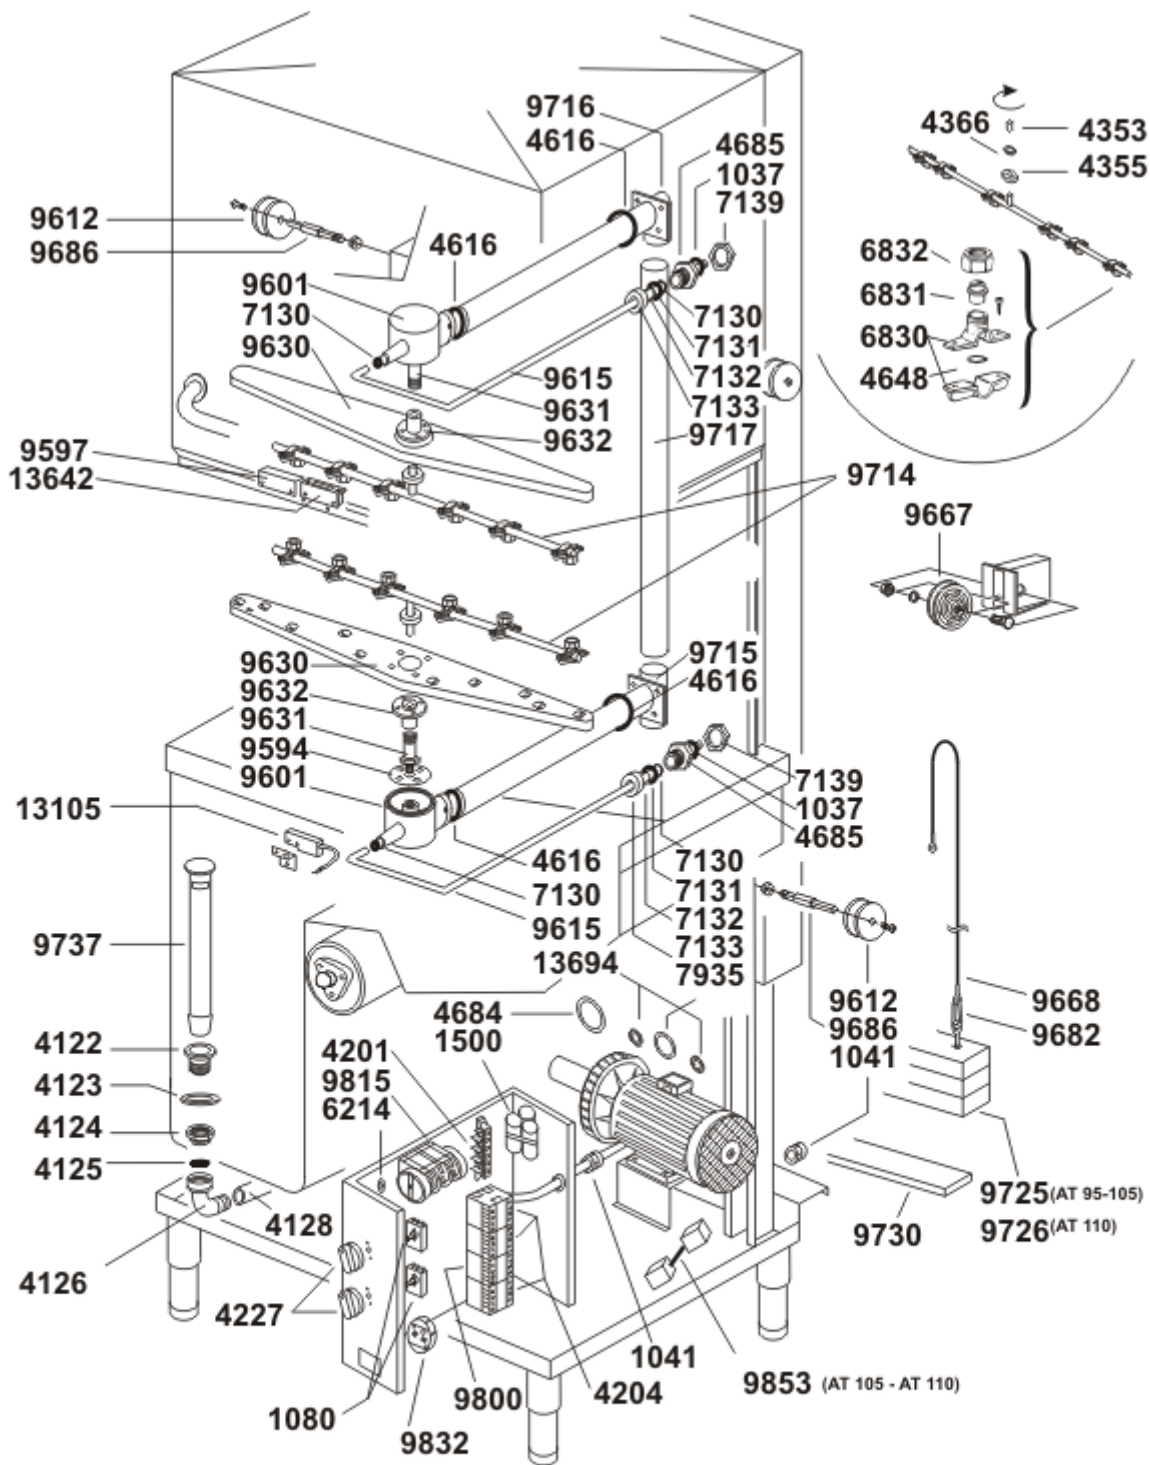

ATA 95

Dis. N° EM.AT.001

data: 01-01-09

A.T.A. S.R.L. 35026 CONSELVE (PD) ITALY VIALE DEL PROGRESSO 20 - Z. I. PHONE 049/9500555 (4 LINEE R.A.) FAX 049/9500560

Modello
Modello
Modello
Modello

AT 95 - 105 - 110

Dis. N °EE.AT.003

data: 01-01-09

A.T.A. S.R.L. 35026 CONSELVE (PD) ITALY VIALE DEL PROGRESSO 20 - Z. I. PHONE 049/9500555 (4 LINEE R.A.) FAX 049/9500560

Moderno
Moderno
Moderno
Moderno

ELETTROPOMPA 0.95 kW

Dis. N °EE.P045

Data: 01-01-08

A.T.A. S.R.L. 35026 CONSELVE (PD) ITALY VIALE DEL PROGRESSO 20 - Z. I. PHONE 049/9500555 (4 LINEE R.A.) FAX 049/9500560