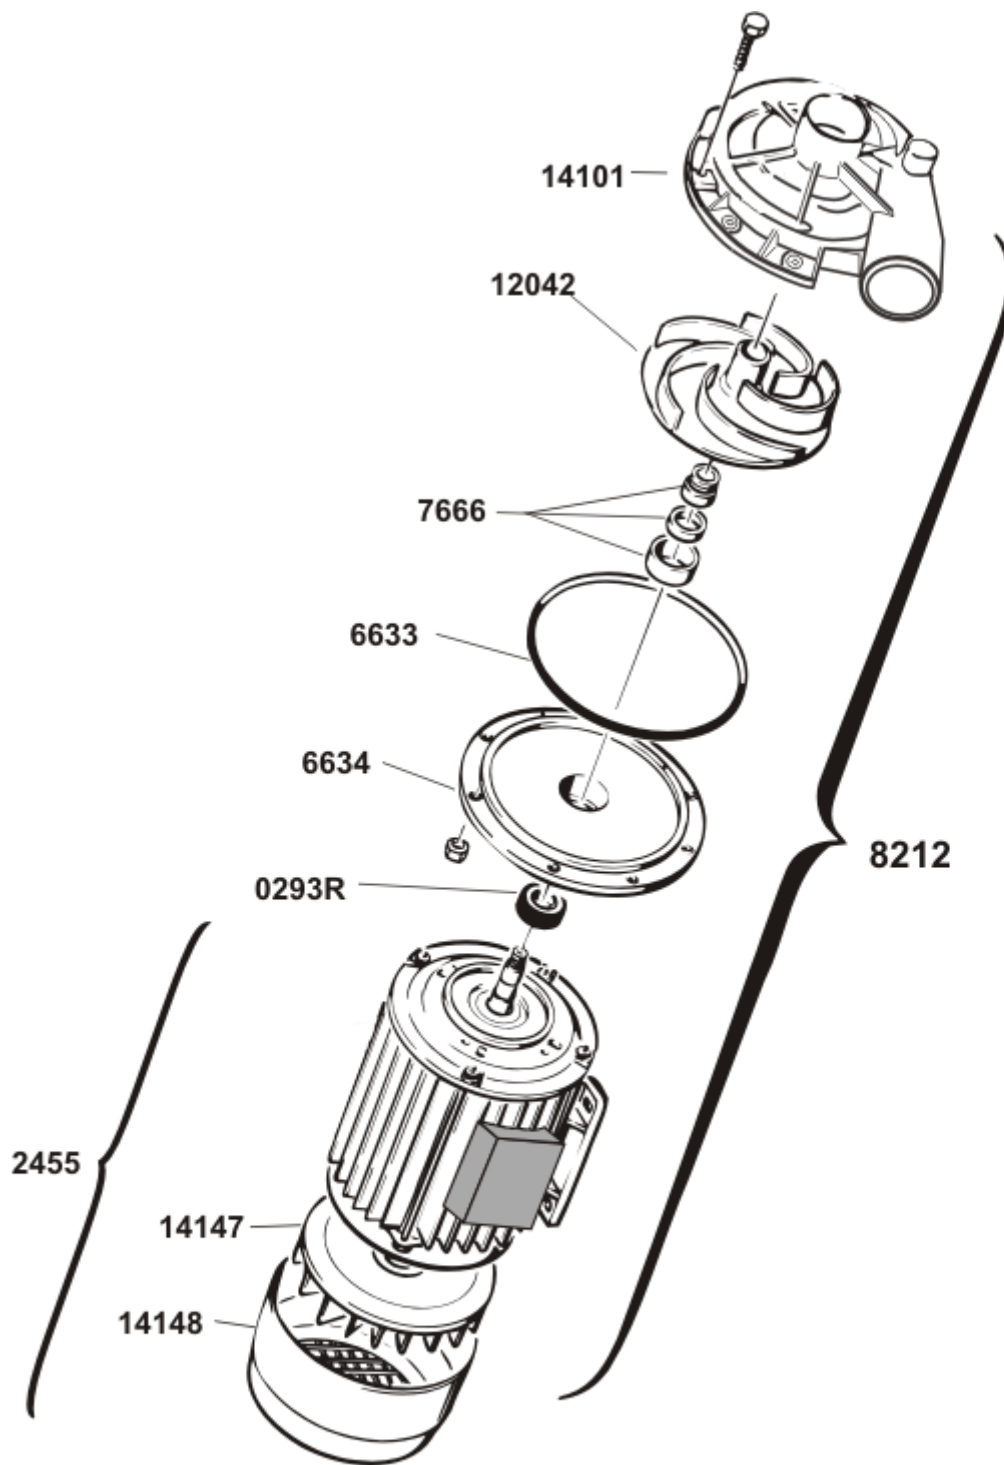

ATA 95

Dis. N° EM.AT.001

data: 01-01-09

A.T.A. S.R.L. 35026 CONSELVE (PD) ITALY VIALE DEL PROGRESSO 20 - Z. I. PHONE 049/9500555 (4 LINEE R.A.) FAX 049/9500560

Modello
Modello
Modello
Modello

AT 95 - 105 - 110

Dis. N °EE.AT.003

data: 01-01-09

A.T.A. S.R.L. 35026 CONSELVE (PD) ITALY VIALE DEL PROGRESSO 20 - Z. I. PHONE 049/9500555 (4 LINEE R.A.) FAX 049/9500560

Moderno
Moderno
Moderno
Moderno

ELETTROPOMPA 0.95 kW