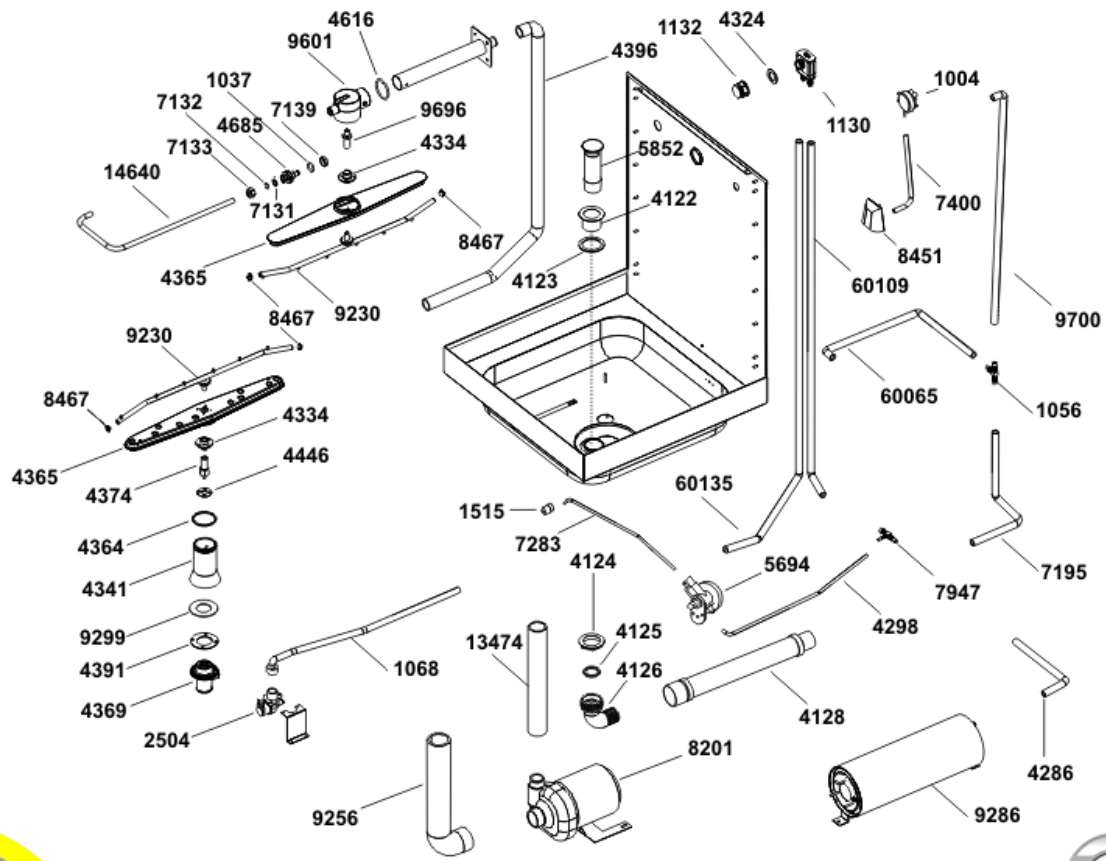

www.atasrl.com

Modello  
Modelle  
Model  
Modell

**AT 900 - 1000**

Dis. n° EI.AT.024

Data: 01/01/14

Professional dishwashers

A.T.A. S.R.L. 35026 CONSELVE (PD) ITALY VIALE DEL PROGRESSO 20 - Z. I. PHONE 049/9500555 (4 LINEE R.A.) FAX 049/9500560