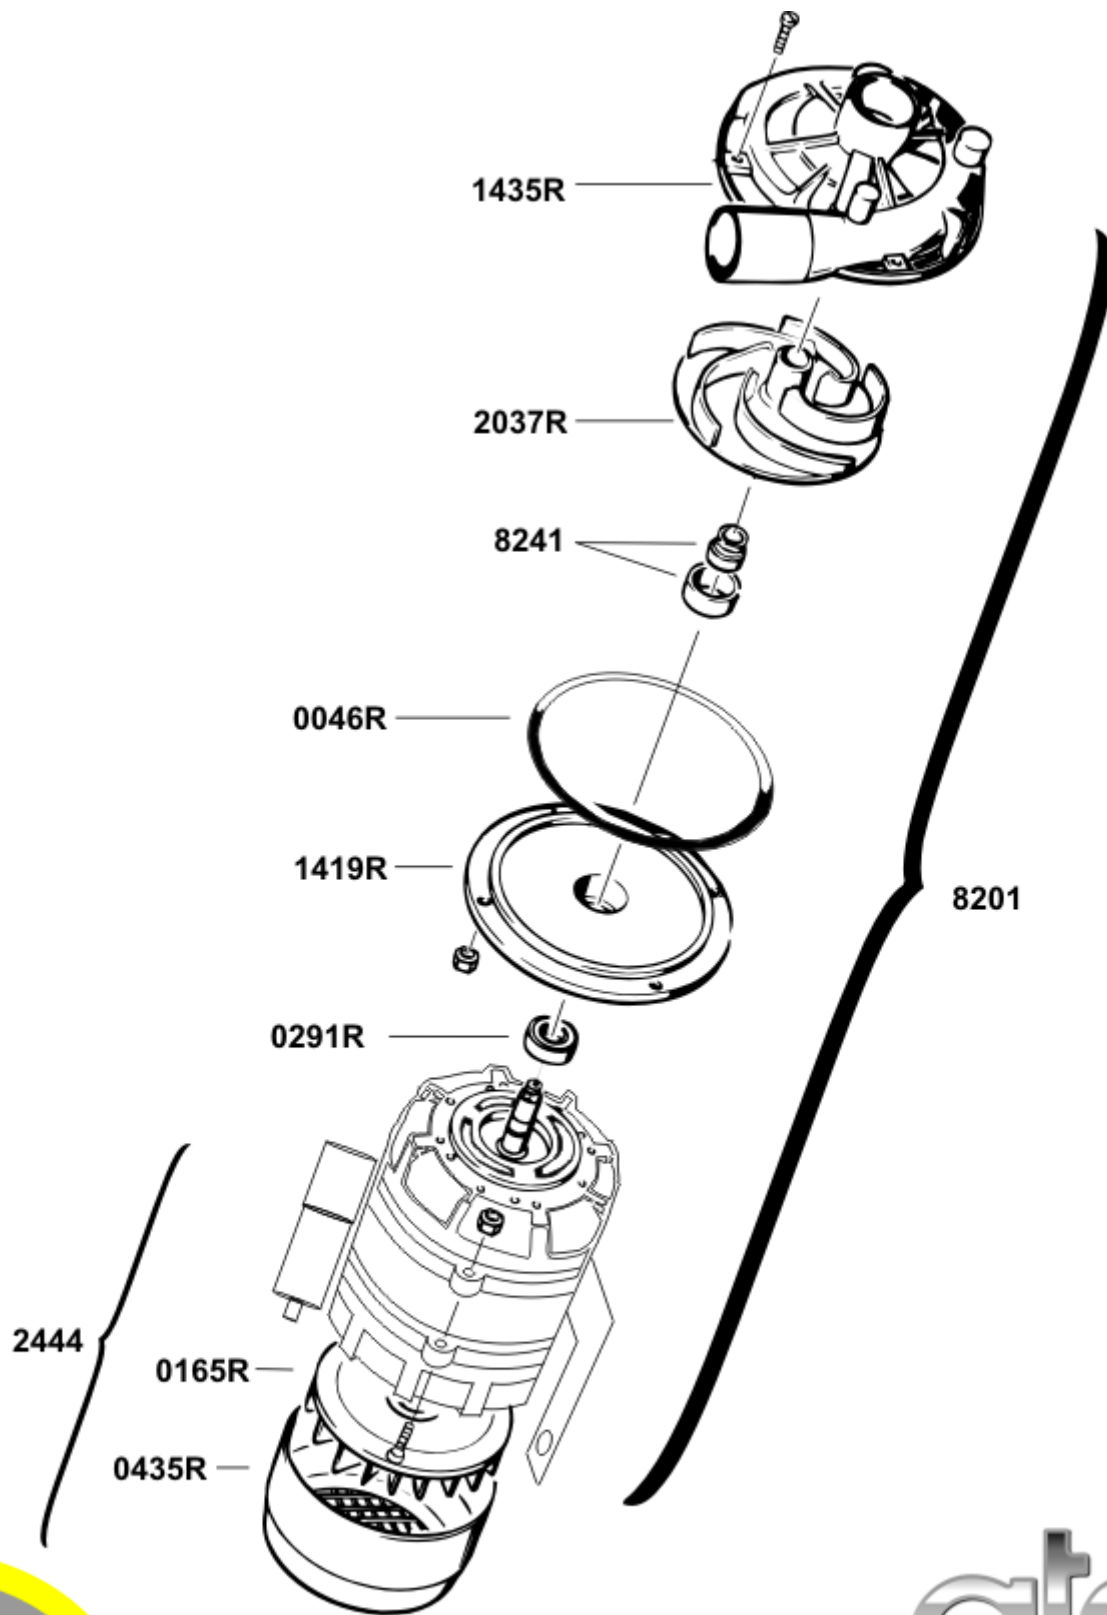

www.atasrl.com

Modello  
Modelle  
Model  
Modell

**AT 900 - 1000**

Dis. n° EI.AT.024

Data: 01/01/14

Professional dishwashers

A.T.A. S.R.L. 35026 CONSELVE (PD) ITALY VIALE DEL PROGRESSO 20 - Z. I. PHONE 049/9500555 (4 LINEE R.A.) FAX 049/9500560