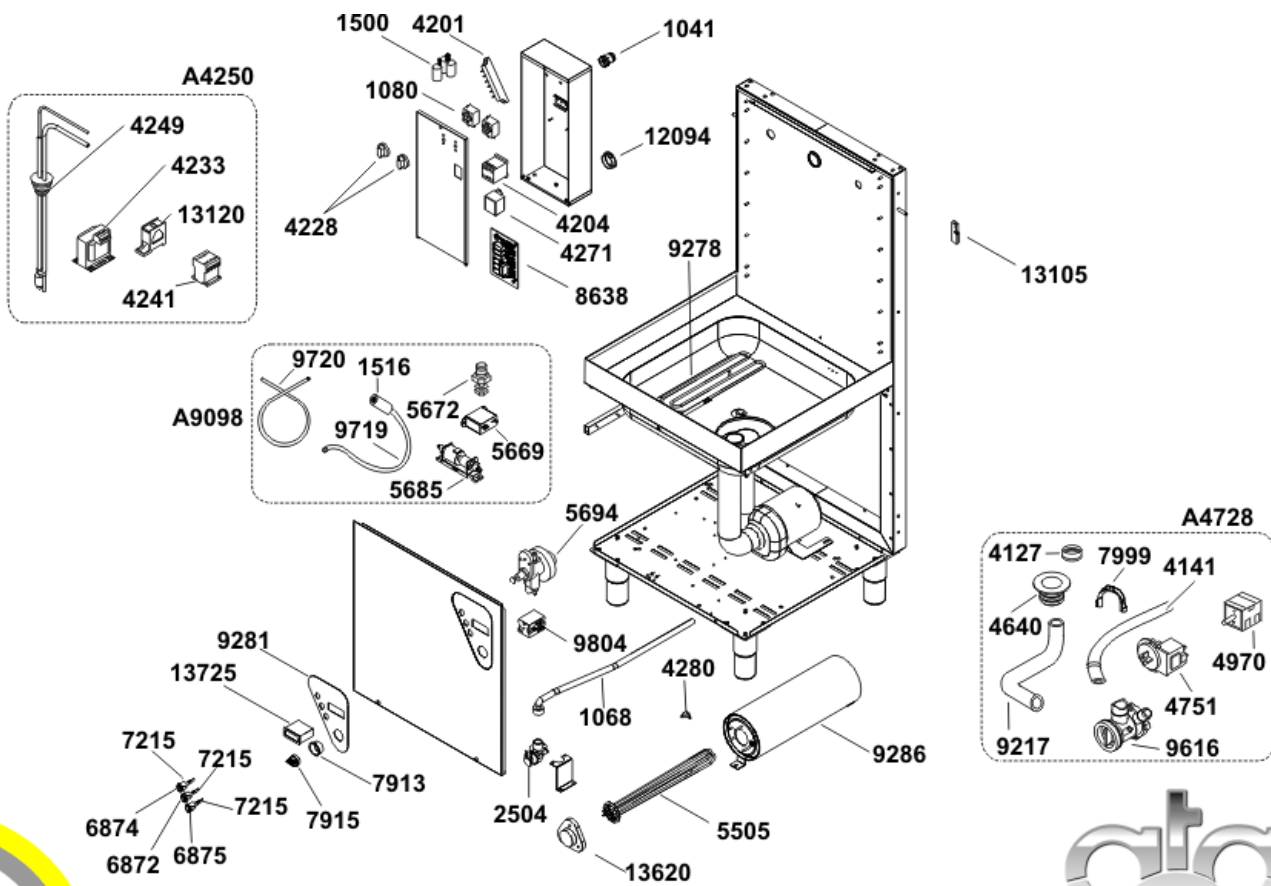

www.atasrl.com

Modello
Modello
Modello
AT 900

Dis. n° EE.AT.025

Data: 01/01/16

Professional dishwashers

A.T.A. S.R.L. 35026 CONSELVE (PD) ITALY VIALE DEL PROGRESSO 20 - Z. I. PHONE 049/9500555 (4 LINEE R.A.) FAX 049/9500560