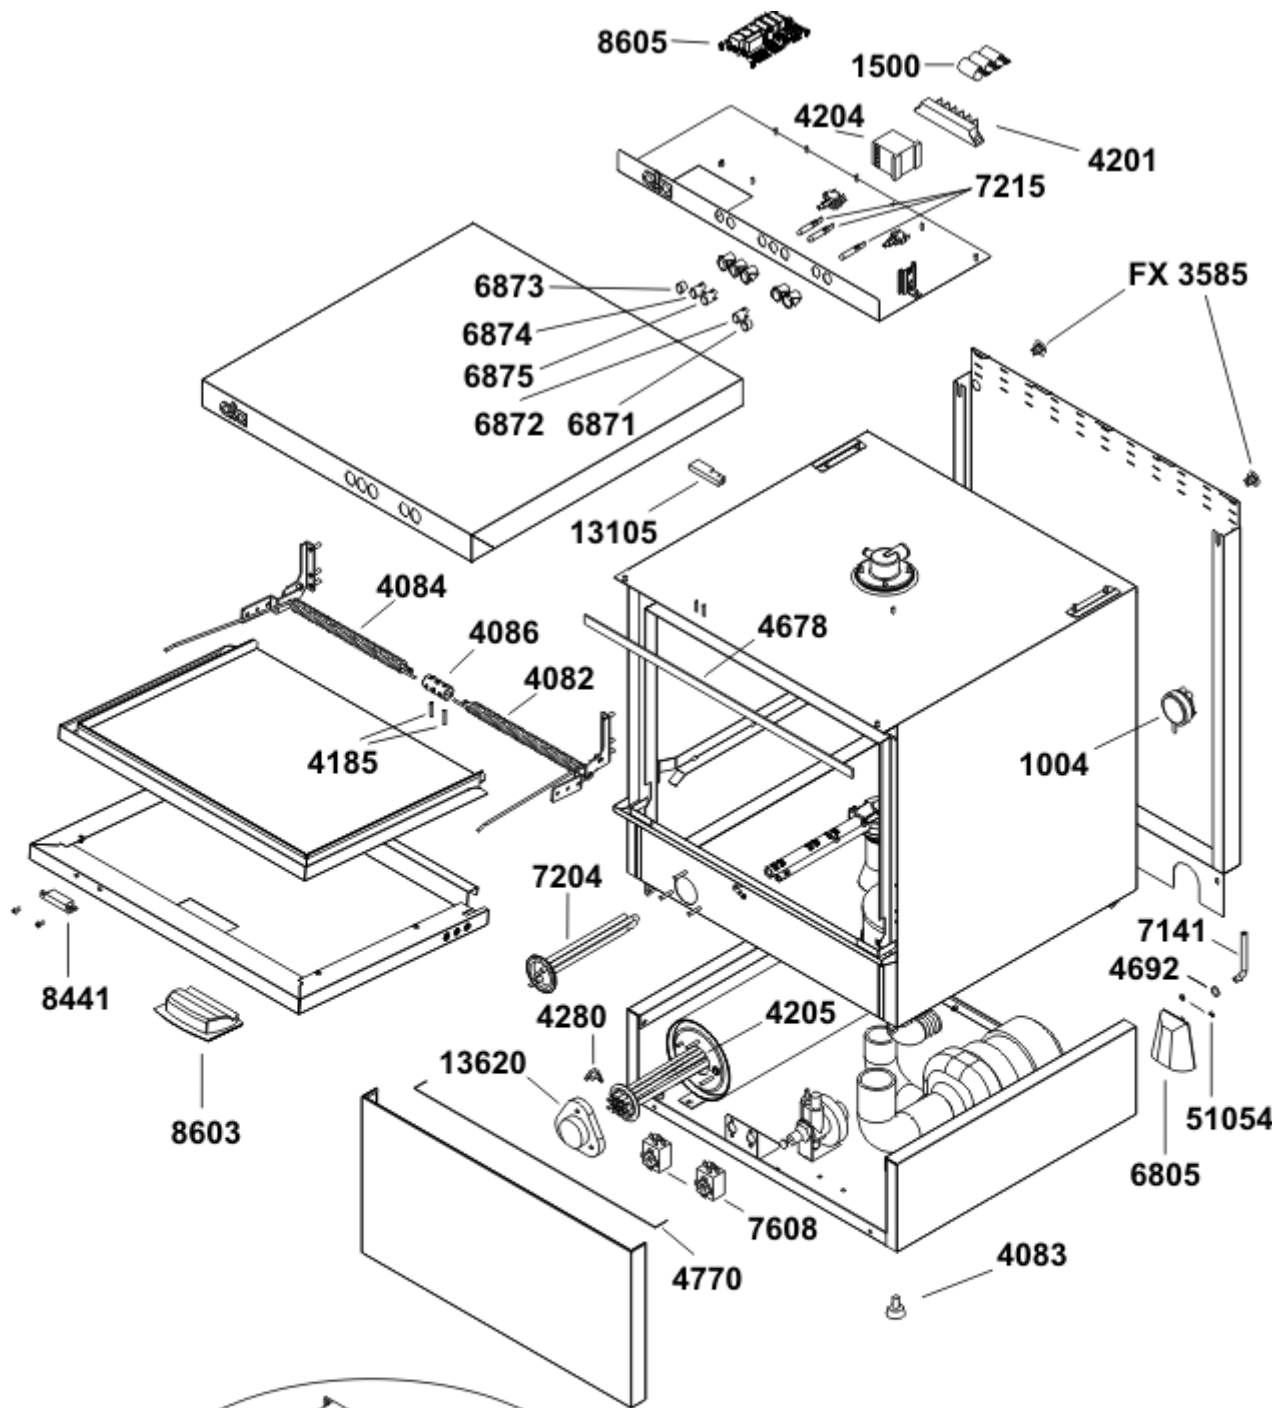

www.atasrl.com

Modello
Modello
Modello
Modello
B 30

Dis. n° EE.AF.083

Data: 01/06/13

Professional dishwashers

A.T.A. S.R.L. 35026 CONSELVE (PD) ITALY VIALE DEL PROGRESSO 20 - Z. I. PHONE 049/9500555 (4 LINEE R.A.) FAX 049/9500560