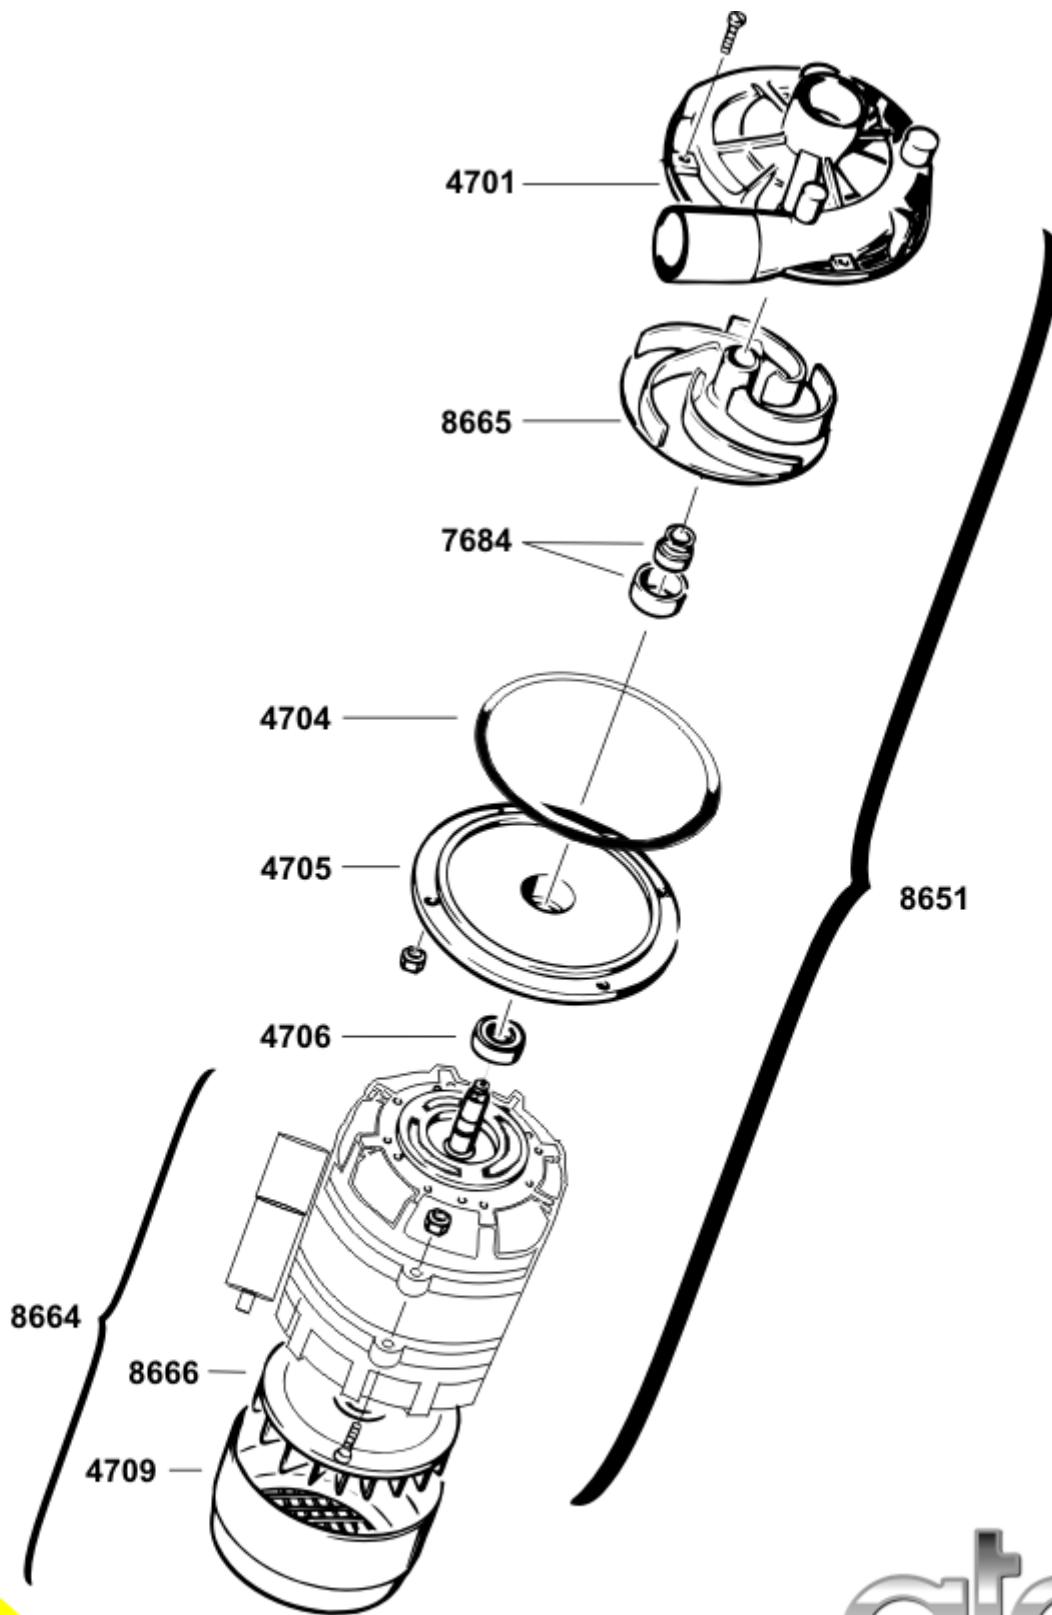

www.atasrl.com

Modello
Modello
Modello
Modello

B 30 - B 30 PS

Dis. n° EI.AF.082

Data: 01/06/13

Professional dishwashers

A.T.A. S.R.L. 35026 CONSELVE (PD) ITALY VIALE DEL PROGRESSO 20 - Z. I. PHONE 049/9500555 (4 LINEE R.A.) FAX 049/9500560