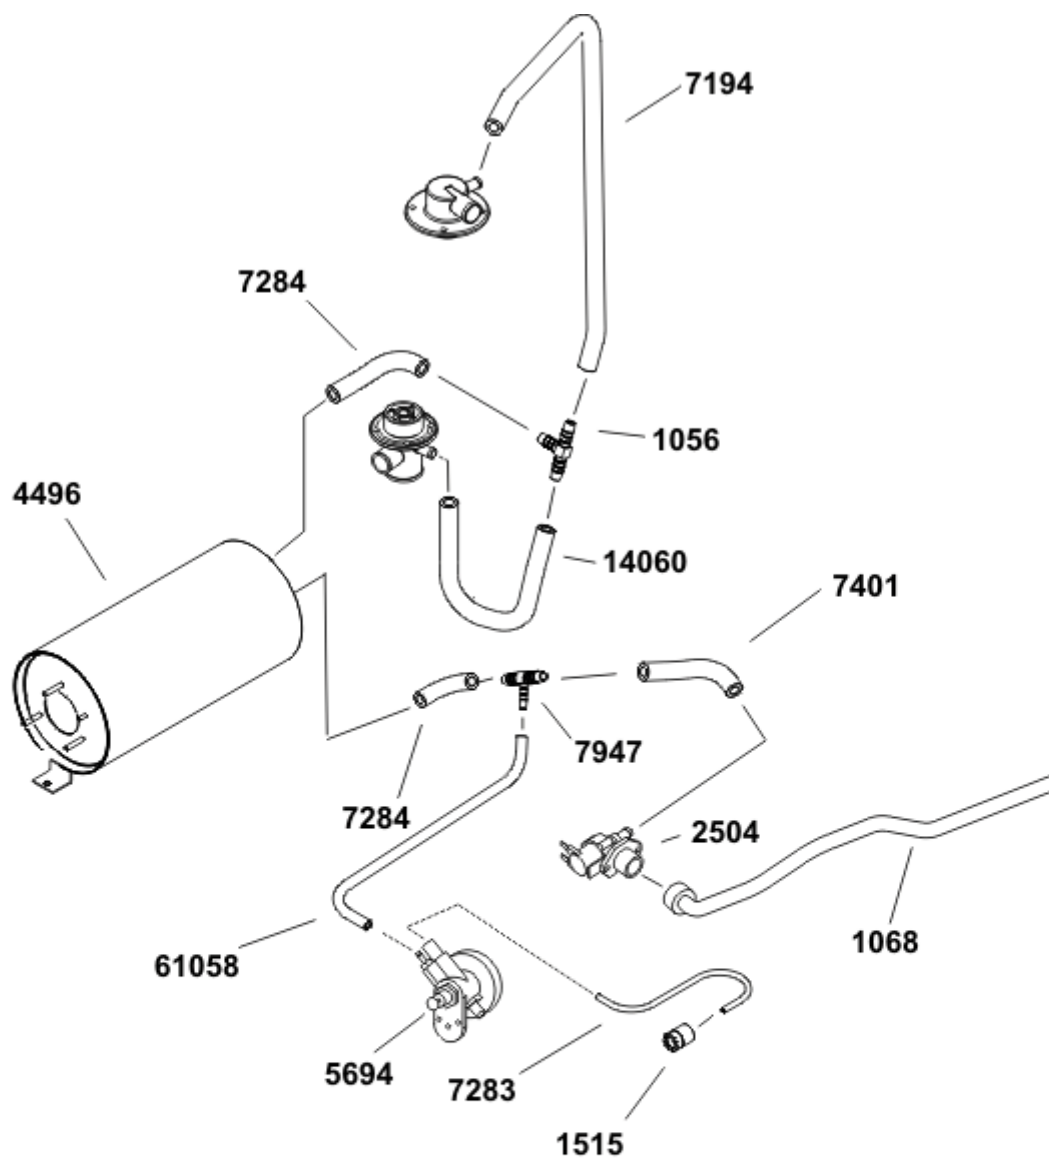

www.atasrl.com

Modello
Modello
Modello
Modello

B 30 - B 30 PS

Dis. n° EI.AF.082

Data: 01/06/13

Professional dishwashers

A.T.A. S.R.L. 35026 CONSELVE (PD) ITALY VIALE DEL PROGRESSO 20 - Z. I. PHONE 049/9500555 (4 LINEE R.A.) FAX 049/9500560