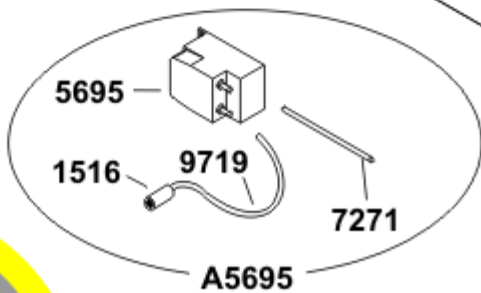

www.atasrl.com

Modello
Modello
Modello
Modello
B 30

Dis. n° EE.AF.083

Data: 01/06/13

Professional dishwashers

A.T.A. S.R.L. 35026 CONSELVE (PD) ITALY VIALE DEL PROGRESSO 20 - Z. I. PHONE 049/9500555 (4 LINEE R.A.) FAX 049/9500560