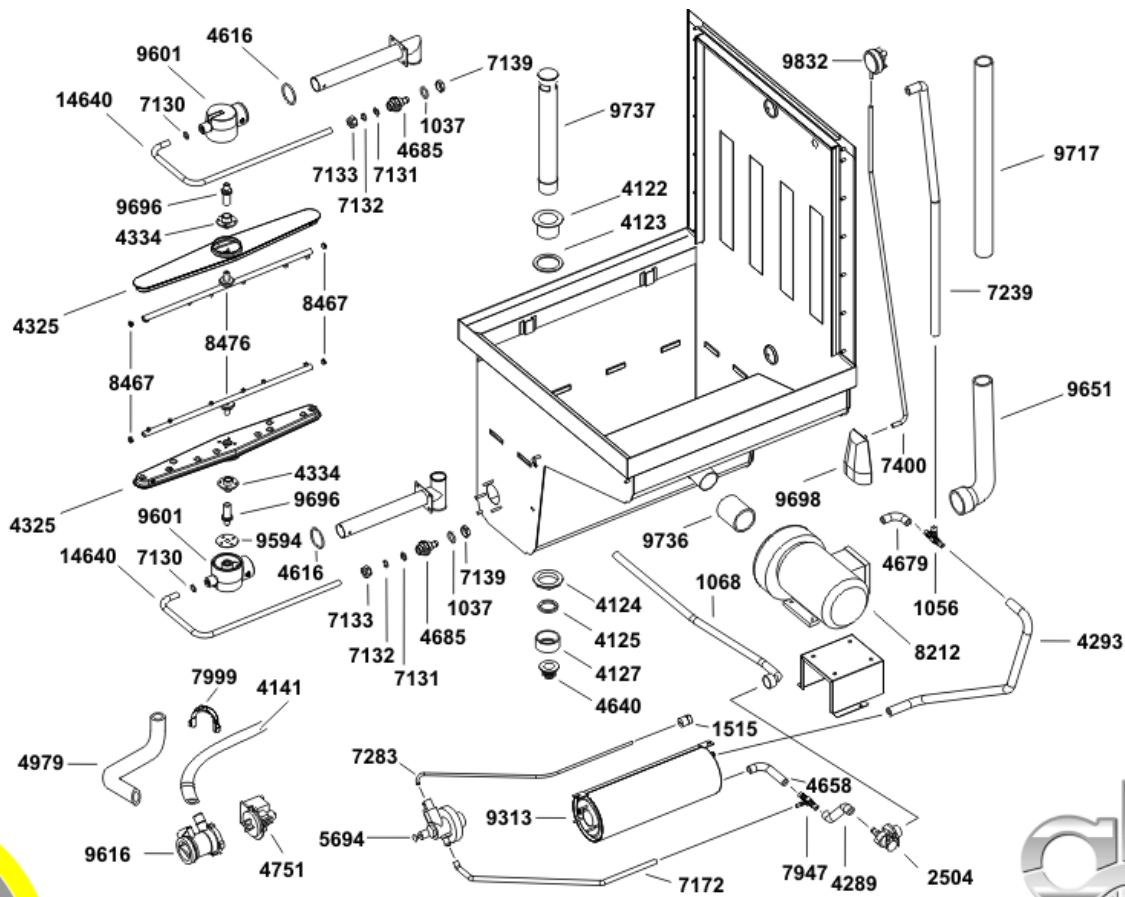

www.atasrl.com

Modello
Modelle
Model
Modell
AT 950 / 1200 + A4728 Dis. n° EI.AT.050 Data: 01/01/16

A.T.A. S.R.L. 35026 CONSELVE (PD) ITALY VIALE DEL PROGRESSO 20 - Z. I. PHONE 049/9500555 (4 LINEE R.A.) FAX 049/9500560

Modelo
Modèle
Model
Model

ELETTROPOMPA 0.95 kW

Dis. N °EE.P045

Data: 01-01-08

A.T.A. S.R.L. 35026 CONSELVE (PD) ITALY VIALE DEL PROGRESSO 20 - Z. I. PHONE 049/9500555 (4 LINEE R.A.) FAX 049/9500560