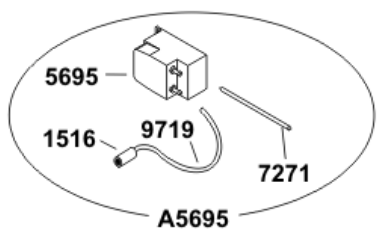

www.atasrl.com

Modello
Modello
Modello
Modello

AT 950

Dis. n° EM.AT.048

Data: 01/01/16

Professional dishwashers

A.T.A. S.R.L. 35026 CONSELVE (PD) ITALY VIALE DEL PROGRESSO 20 - Z. I. PHONE 049/9500555 (4 LINEE R.A.) FAX 049/9500560

www.atasrl.com

Modello
Modelle
Model
Modell
AT 950 / 1200 + A4728 Dis. n° EI.AT.050 Data: 01/01/16

A.T.A. S.R.L. 35026 CONSELVE (PD) ITALY VIALE DEL PROGRESSO 20 - Z. I. PHONE 049/9500555 (4 LINEE R.A.) FAX 049/9500560

Modelo
Modèle
Model
Model

ELETTROPOMPA 0.95 kW

Dis. N °EE.P045

Data: 01-01-08

A.T.A. S.R.L. 35026 CONSELVE (PD) ITALY VIALE DEL PROGRESSO 20 - Z. I. PHONE 049/9500555 (4 LINEE R.A.) FAX 049/9500560