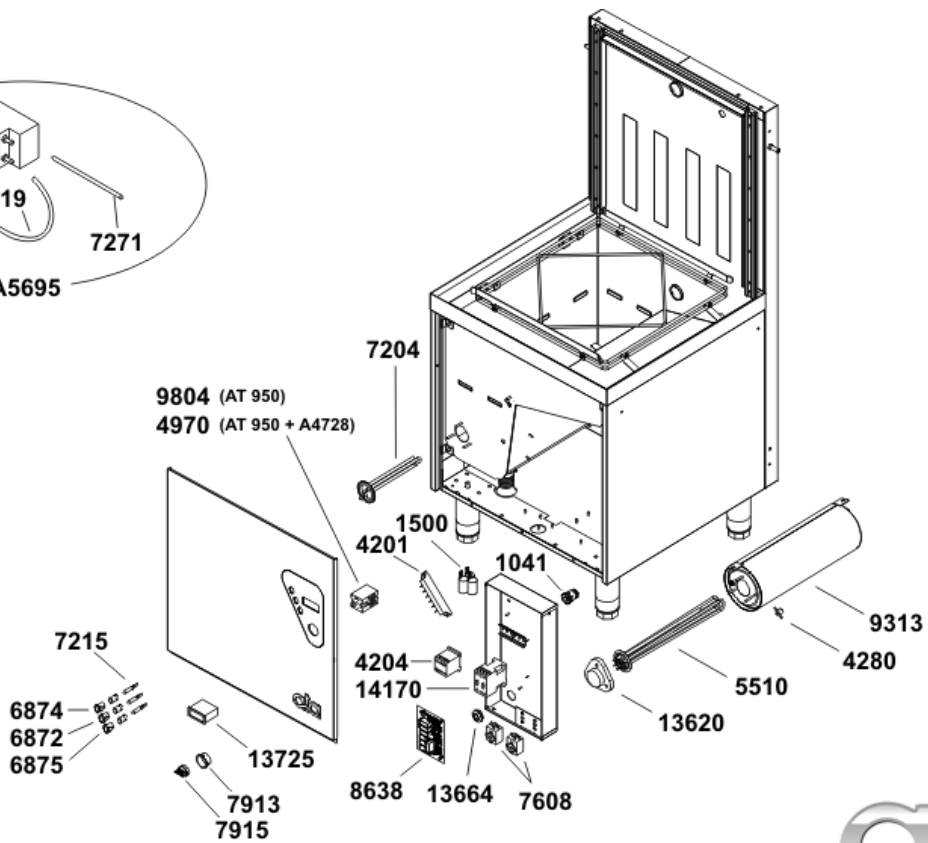

www.atasrl.com

Modello
Modelle
Model
Modell
AT 950 / 1200 + A4728 Dis. n° EI.AT.050 Data: 01/01/16

A.T.A. S.R.L. 35026 CONSELVE (PD) ITALY VIALE DEL PROGRESSO 20 - Z. I. PHONE 049/9500555 (4 LINEE R.A.) FAX 049/9500560