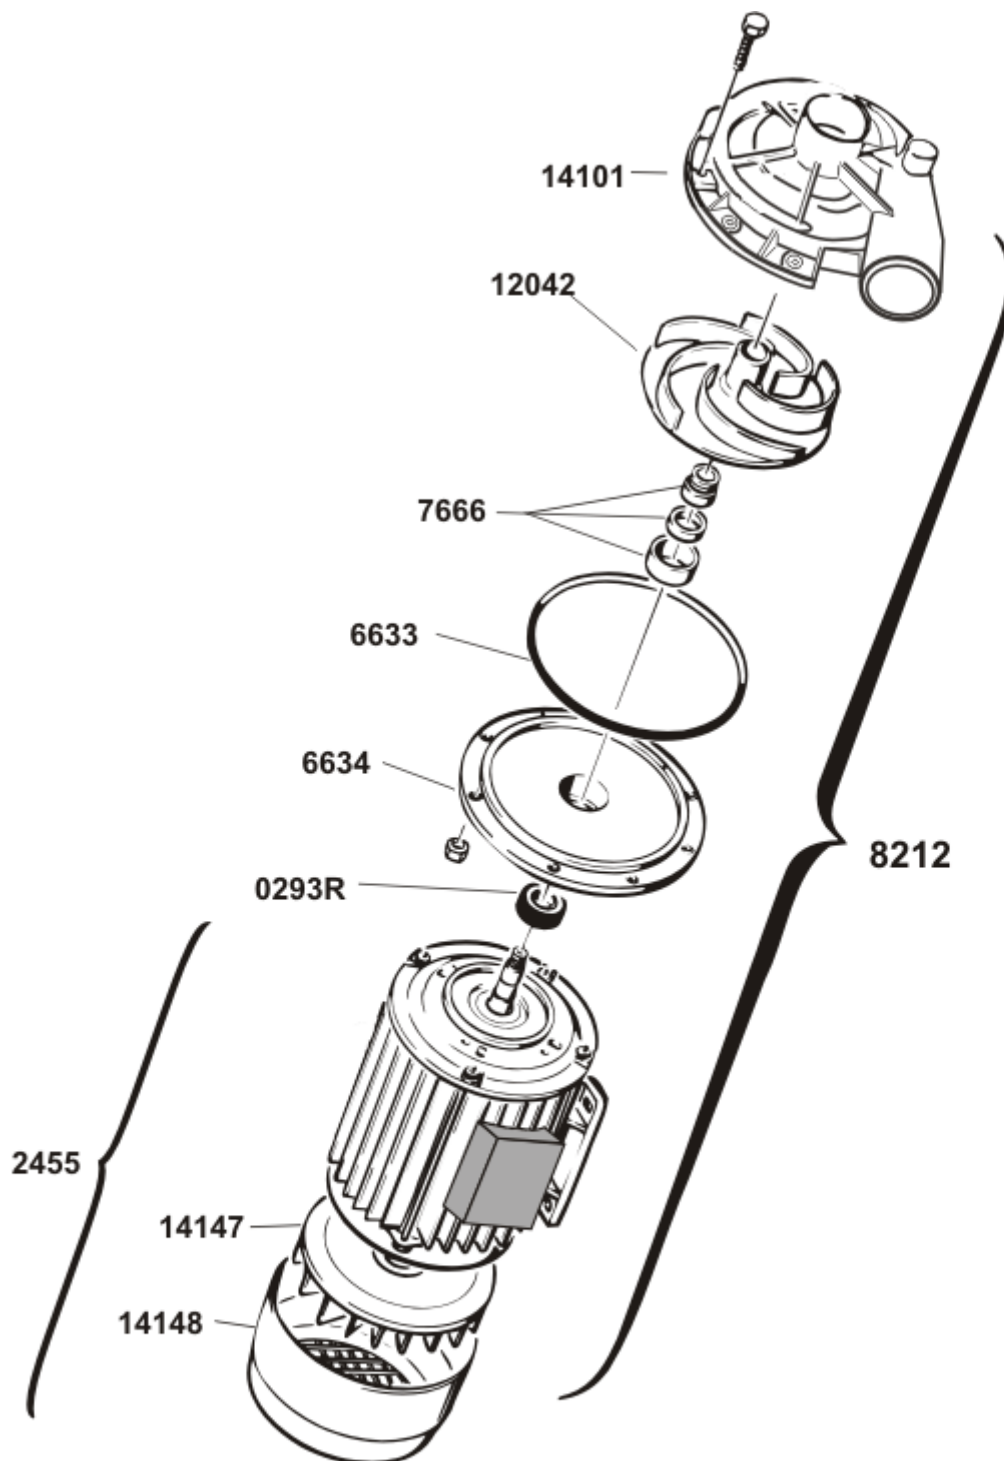

www.atasrl.com

Modello
Modèle
Model
Modell

AT 950

Dis. n° EE.AT.051

Data: 01/01/16

Professional dishwashers

A.T.A. S.R.L. 35026 CONSELVE (PD) ITALY VIALE DEL PROGRESSO 20 - Z. I. PHONE 049/9500555 (4 LINEE R.A.) FAX 049/9500560

Modelo
Modèle
Model
Model

ELETTROPOMPA 0.95 kW

Dis. N °EE.P045

Data: 01-01-08

A.T.A. S.R.L. 35026 CONSELVE (PD) ITALY VIALE DEL PROGRESSO 20 - Z. I. PHONE 049/9500555 (4 LINEE R.A.) FAX 049/9500560