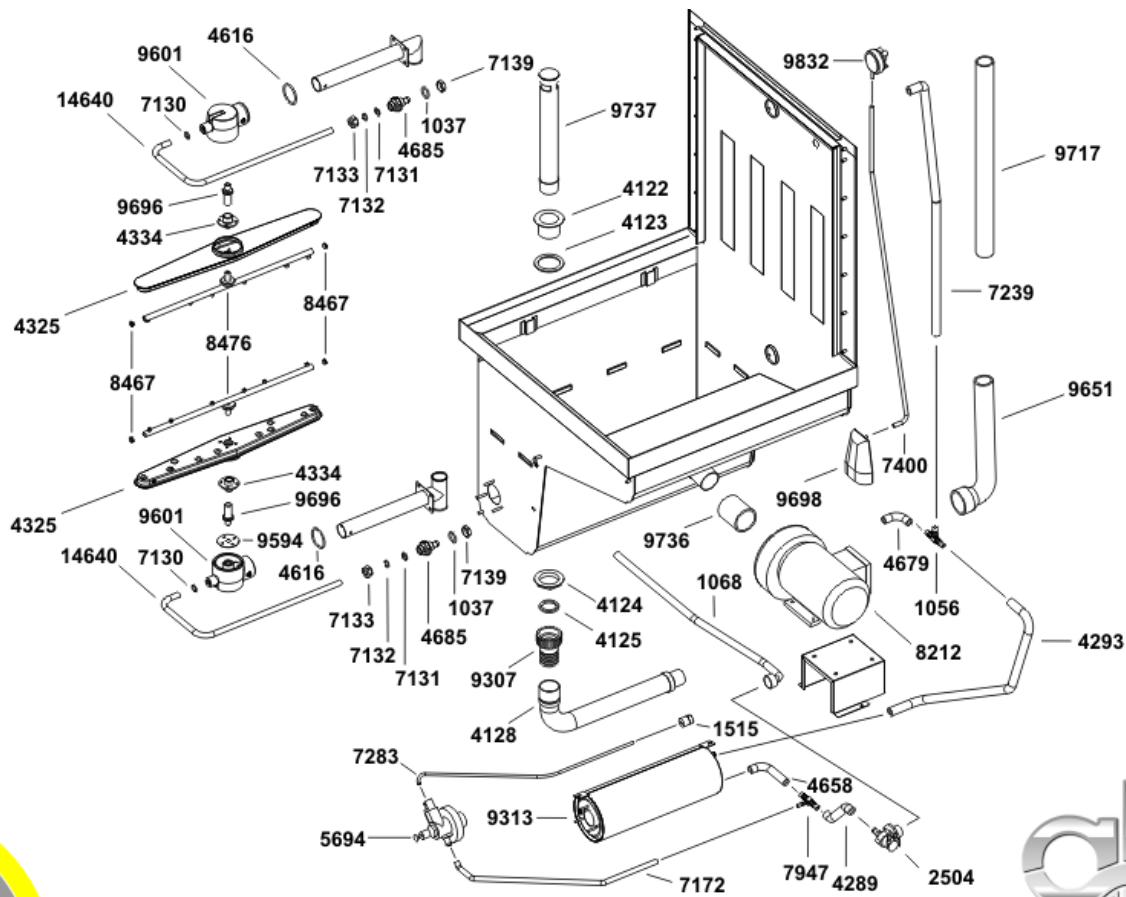

Modello  
Modello  
Modello  
Modello

**AT 950**

Dis. n° EE.AT.051

Data: 01/01/16

Professional dishwashers

A.T.A. S.R.L. 35026 CONSELVE (PD) ITALY VIALE DEL PROGRESSO 20 - Z. I. PHONE 049/9500555 (4 LINEE R.A.) FAX 049/9500560