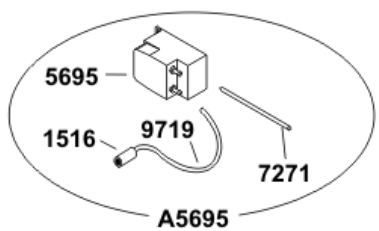

Modello  
Modello  
Modello  
Modello

**AT 950**

Dis. n° EE.AT.051

Data: 01/01/16

Professional dishwashers

A.T.A. S.R.L. 35026 CONSELVE (PD) ITALY VIALE DEL PROGRESSO 20 - Z. I. PHONE 049/9500555 (4 LINEE R.A.) FAX 049/9500560