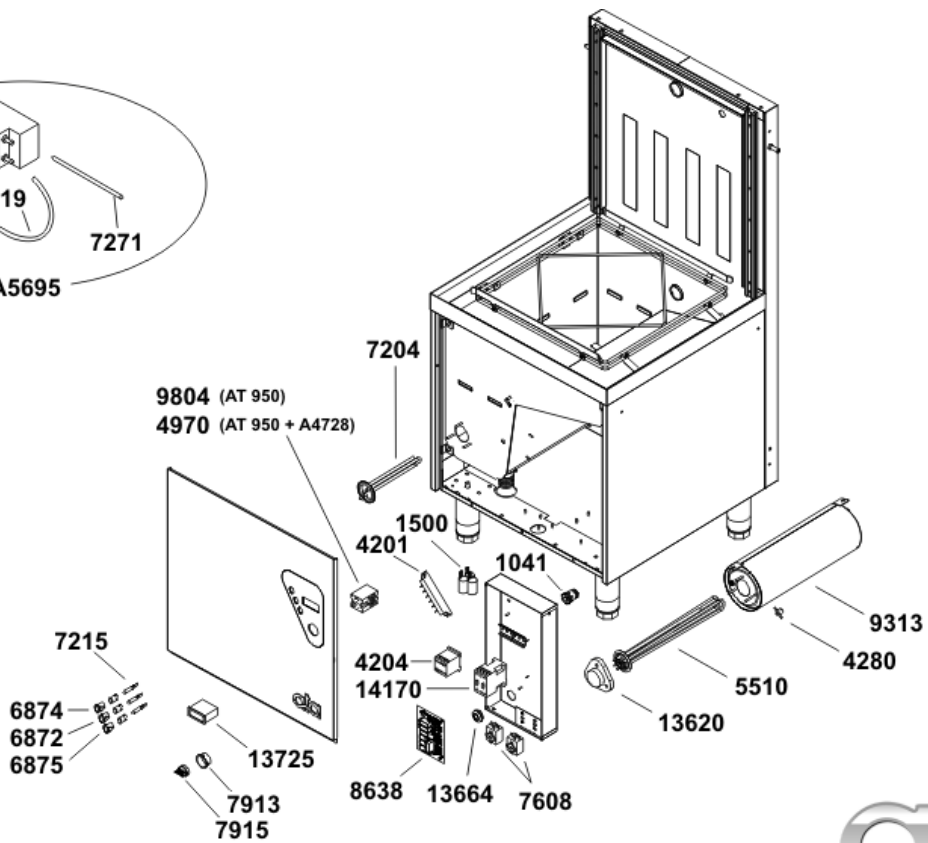

Modello  
Modello  
Modello  
Modello

**AT 950**

Dis. n° EE.AT.051

Data: 01/01/16

Professional dishwashers

A.T.A. S.R.L. 35026 CONSELVE (PD) ITALY VIALE DEL PROGRESSO 20 - Z. I. PHONE 049/9500555 (4 LINEE R.A.) FAX 049/9500560