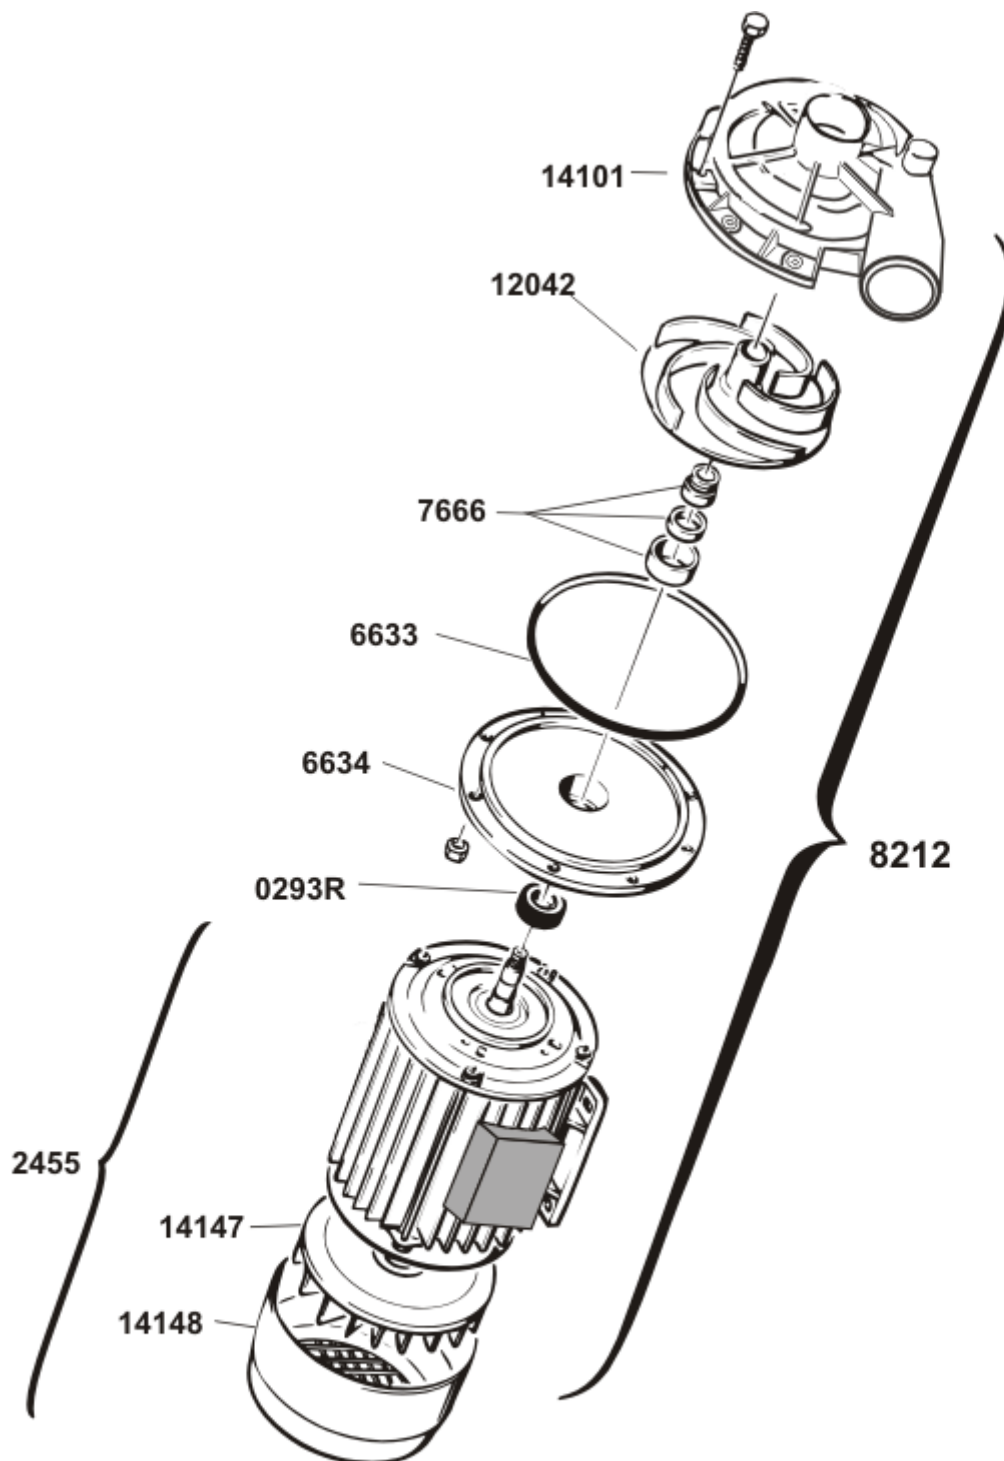

www.atasrl.com

Modello  
Modelle  
Modell  
Modell

**AT 950 - 1200**

Dis. n° EI.AT.049

Data: 01/01/16

Professional dishwashers

A.T.A. S.R.L. 35026 CONSELVE (PD) ITALY VIALE DEL PROGRESSO 20 - Z. I. PHONE 049/9500555 (4 LINEE R.A.) FAX 049/9500560