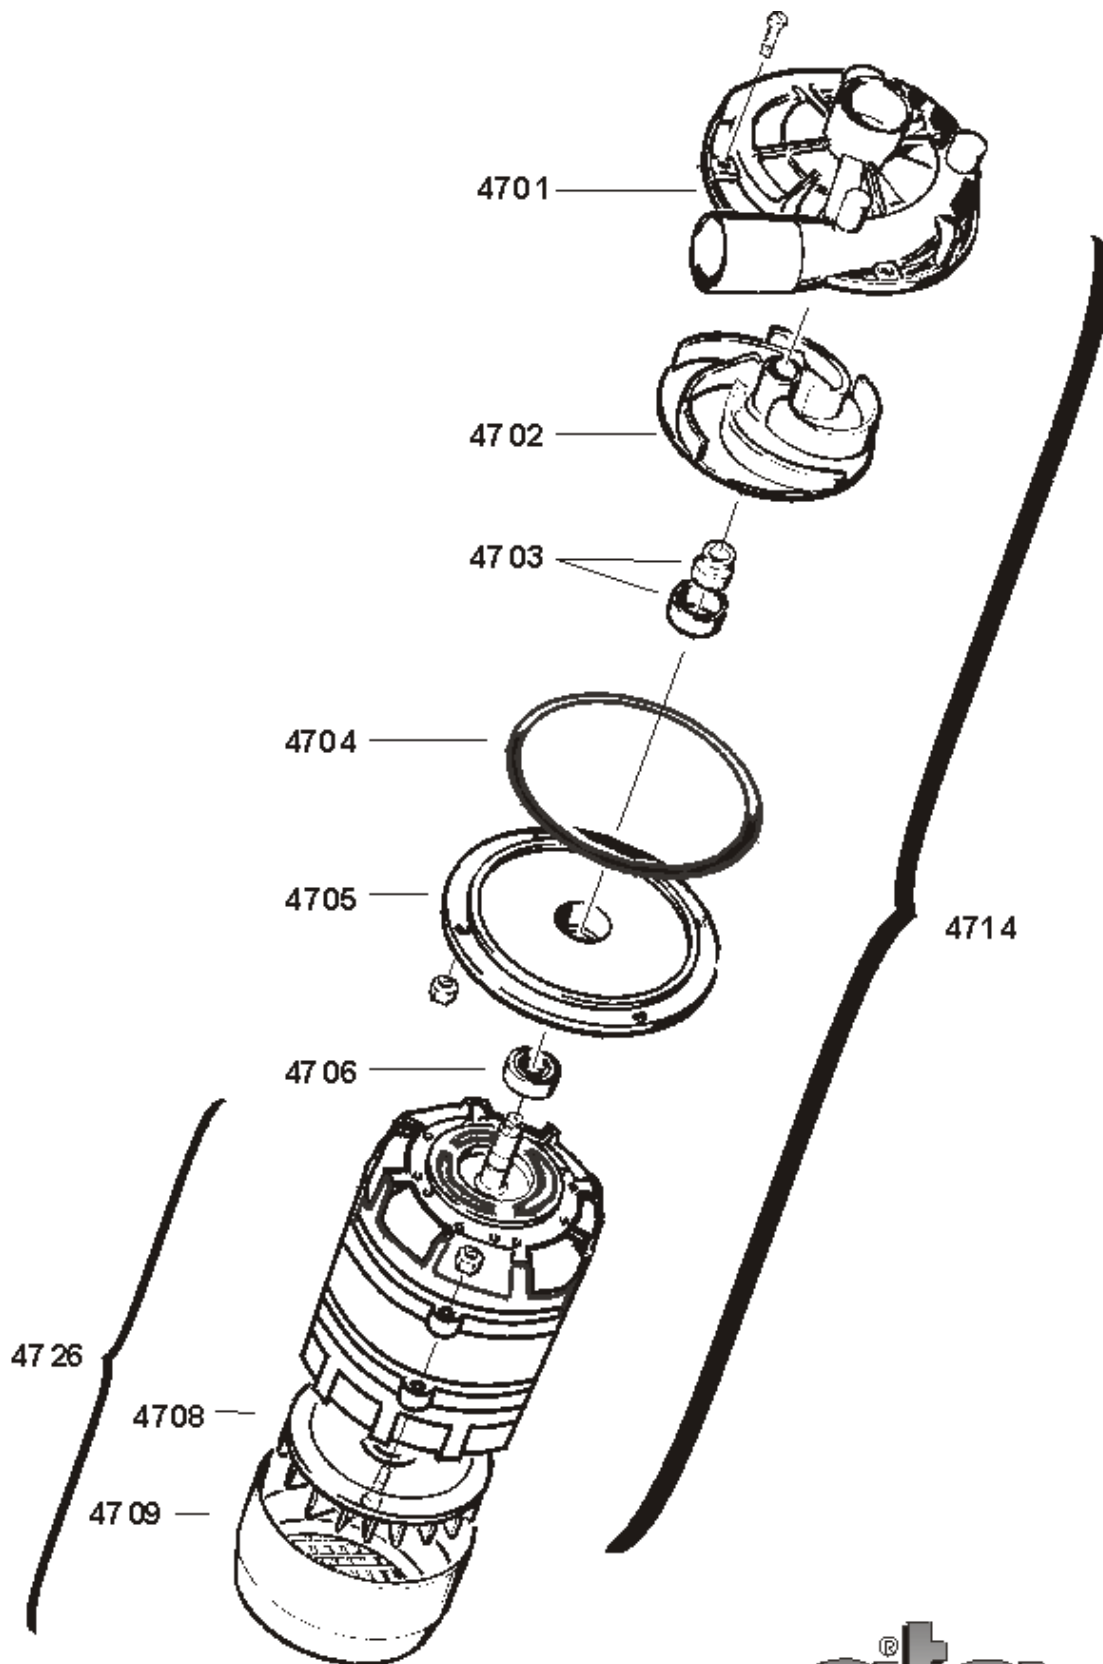

# ALP 33 E

Dis. N°EE.LO.017

data: 01-01-05

A.T.A. S.R.L. 35026 CONS ELVE (PD) ITALY VIALE DEL PROGRESSO 20 - 2. I. PHONE 049/9500555 (4 LINEE R.A.) FAX 049/9500560

Modello  
Mod. 15  
Mod. 15  
Mod. 15  
**ELETTROPOMPA 1,15 HP**