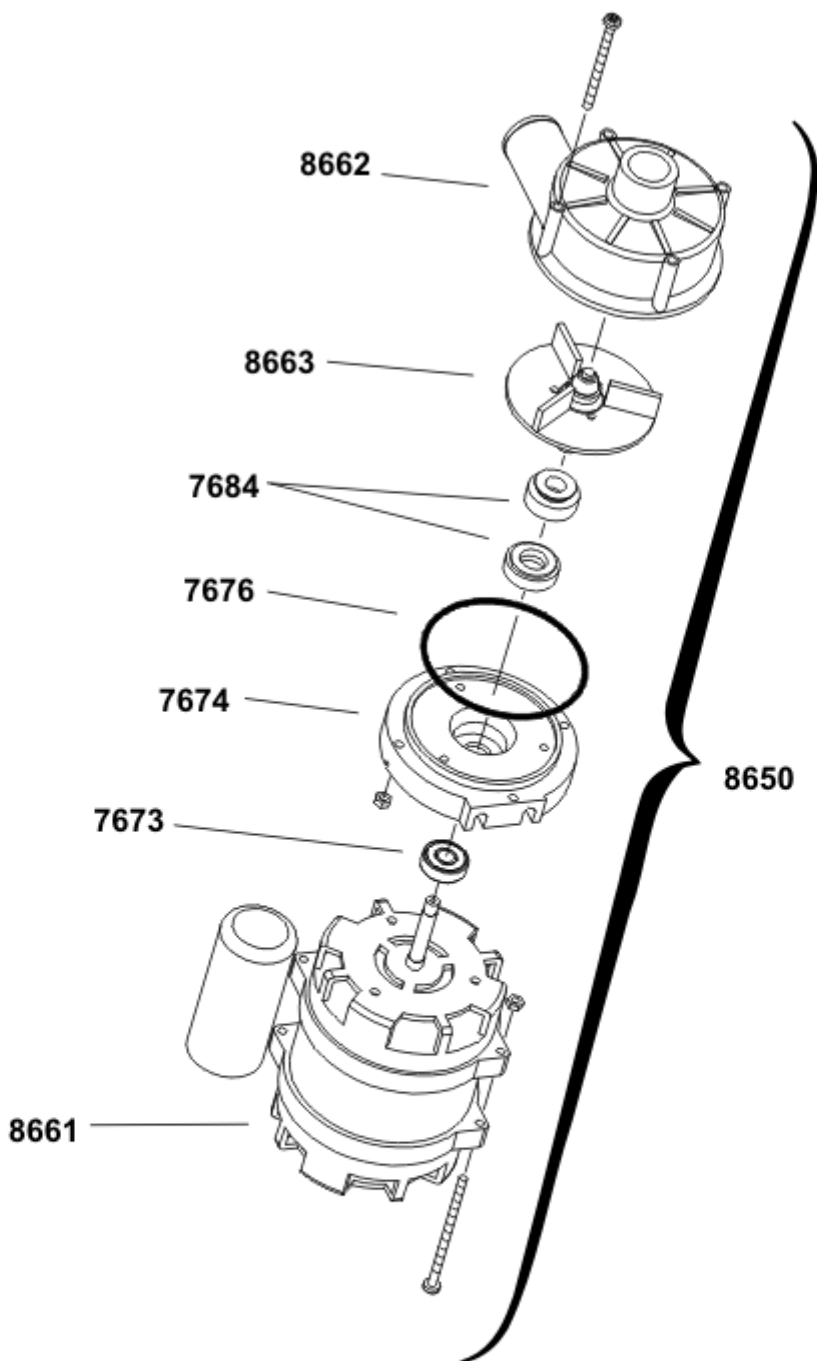

www.atasrl.com

Modello
Macchina
Modello
Modello

AL 38

Dis. n° EI.AL.121

Data: 01/01/13

Professional dishwashers

A.T.A. S.R.L. 35026 CONSELVE (PD) ITALY VIALE DEL PROGRESSO 20 - Z. I. PHONE 049/9500555 (4 LINEE R.A.) FAX 049/9500560