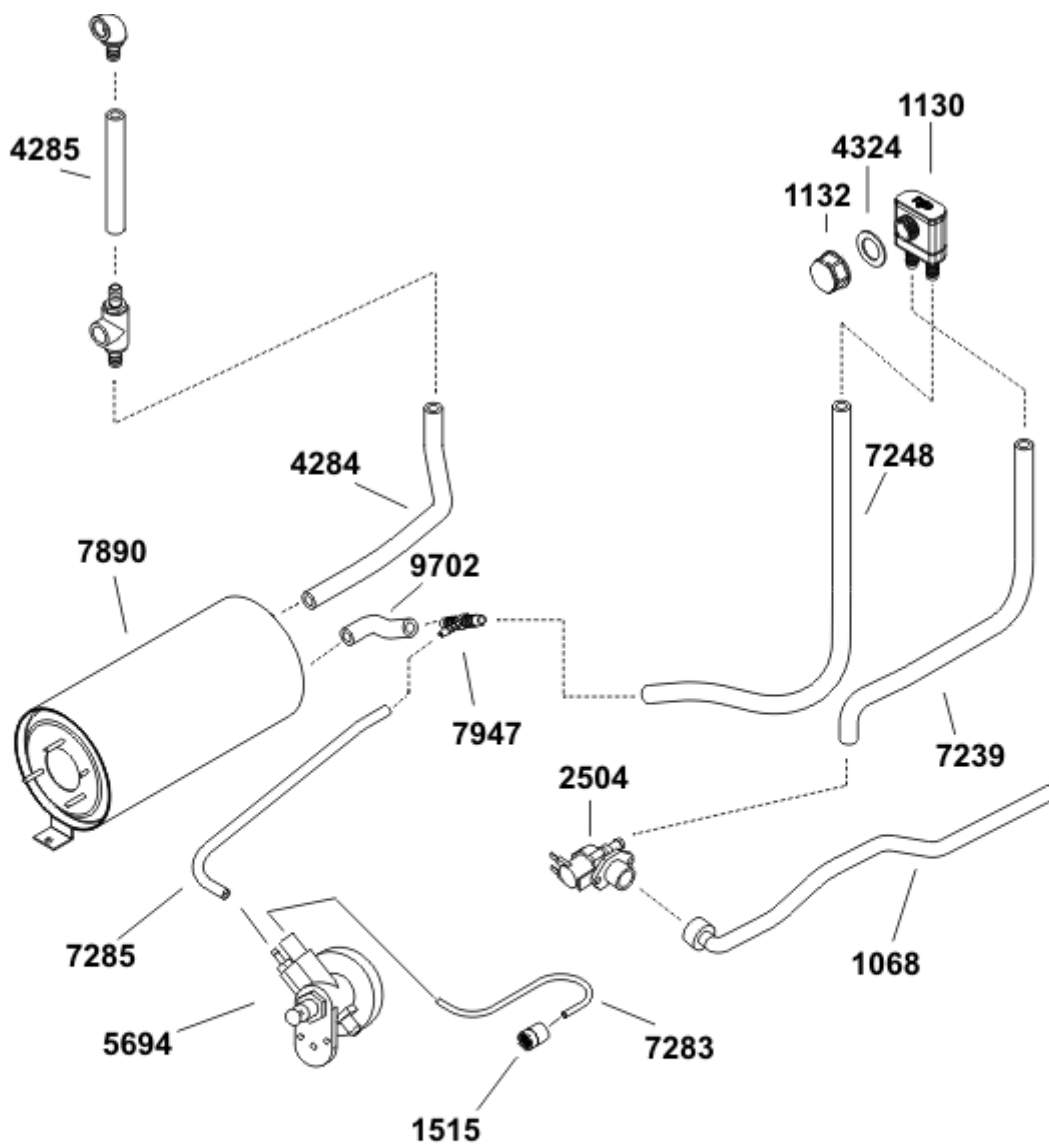

www.atasrl.com

Modello
Macchina
Macchine
Macchine
AL 38 - 410

Dis. n° EM.AL.104

Data: 01/01/15

Professional dishwashers

A.T.A. S.R.L. 35026 CONSELVE (PD) ITALY VIALE DEL PROGRESSO 20 - Z. I. PHONE 049/9500555 (4 LINEE R.A.) FAX 049/9500560

www.atasrl.com

Modello
Macchina
Modello
Modello

AL 38

Dis. n° EI.AL.121

Data: 01/01/13

Professional dishwashers

A.T.A. S.R.L. 35026 CONSELVE (PD) ITALY VIALE DEL PROGRESSO 20 - Z. I. PHONE 049/9500555 (4 LINEE R.A.) FAX 049/9500560