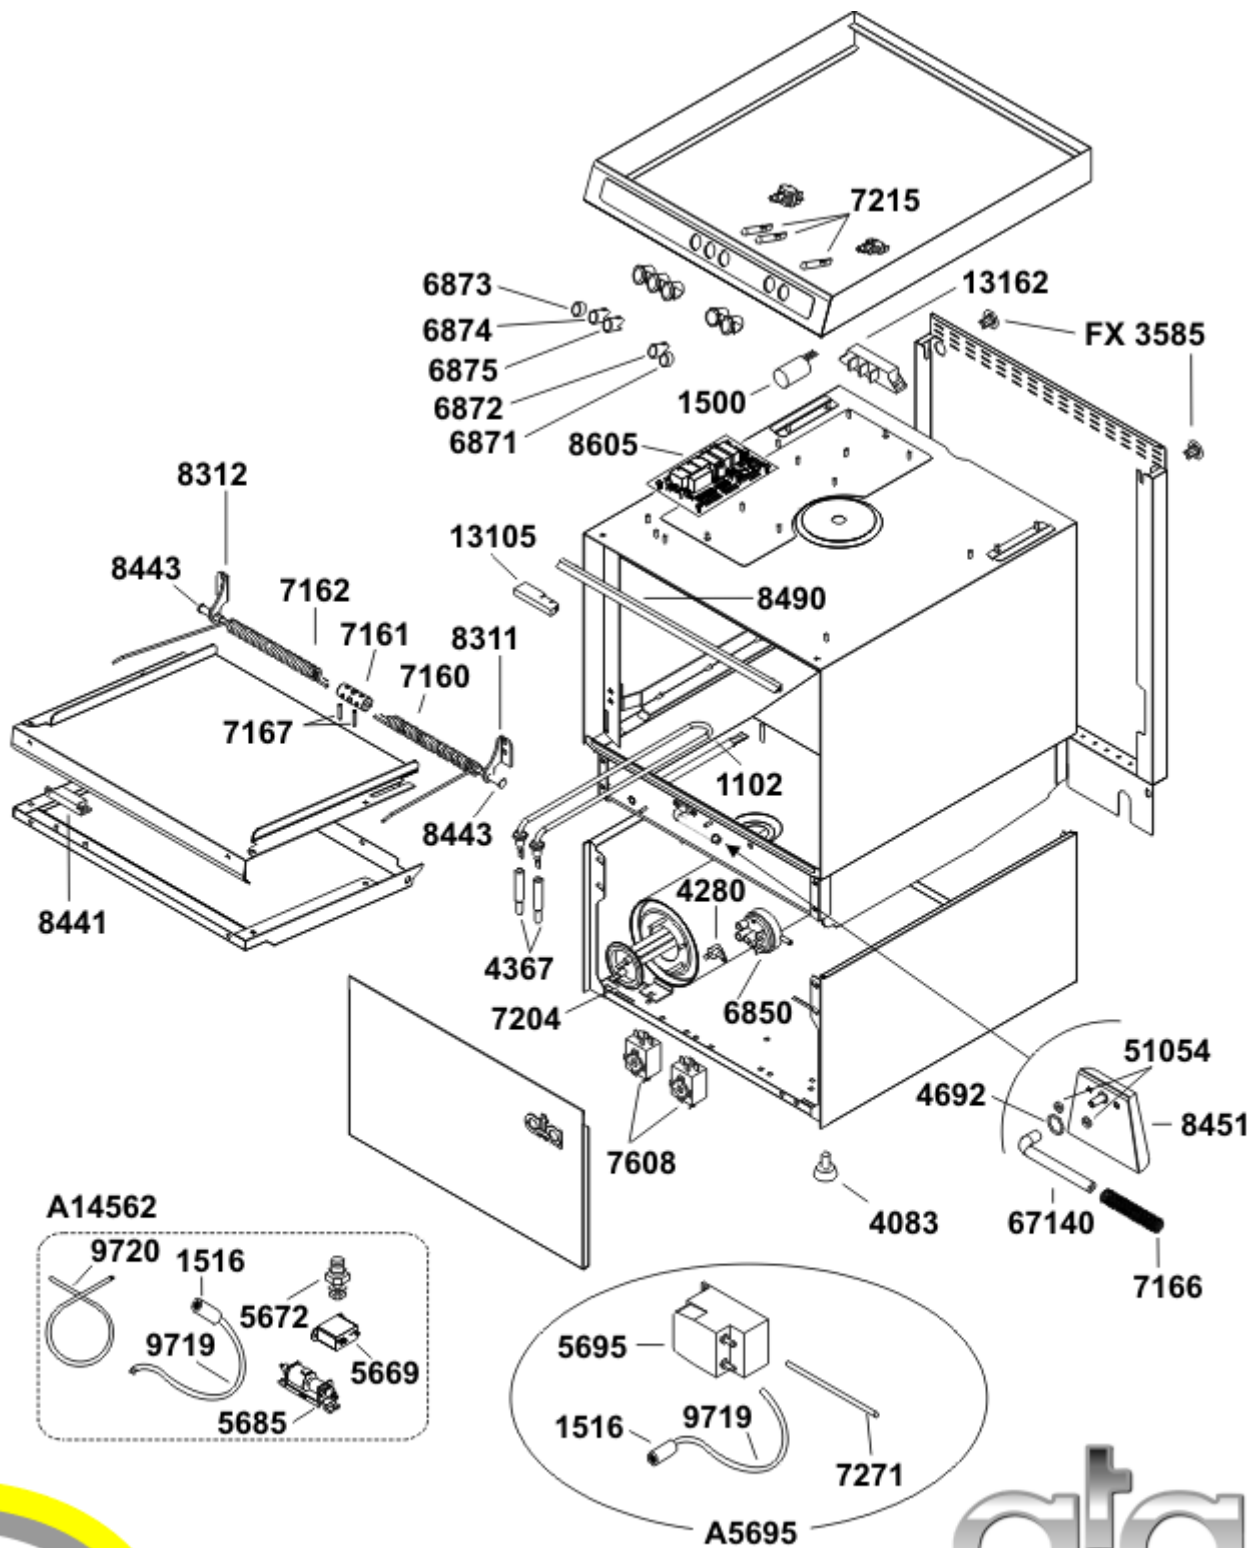

www.atasrl.com

Modello
Macchina
Macchine
Macchine
AL 38 - 410

Dis. n° EM.AL.104

Data: 01/01/15

Professional dishwashers

A.T.A. S.R.L. 35026 CONSELVE (PD) ITALY VIALE DEL PROGRESSO 20 - Z. I. PHONE 049/9500555 (4 LINEE R.A.) FAX 049/9500560

www.atasrl.com

Modello
Macchina
Modello
Modello

AL 38

Dis. n° EI.AL.121

Data: 01/01/13

Professional dishwashers

A.T.A. S.R.L. 35026 CONSELVE (PD) ITALY VIALE DEL PROGRESSO 20 - Z. I. PHONE 049/9500555 (4 LINEE R.A.) FAX 049/9500560