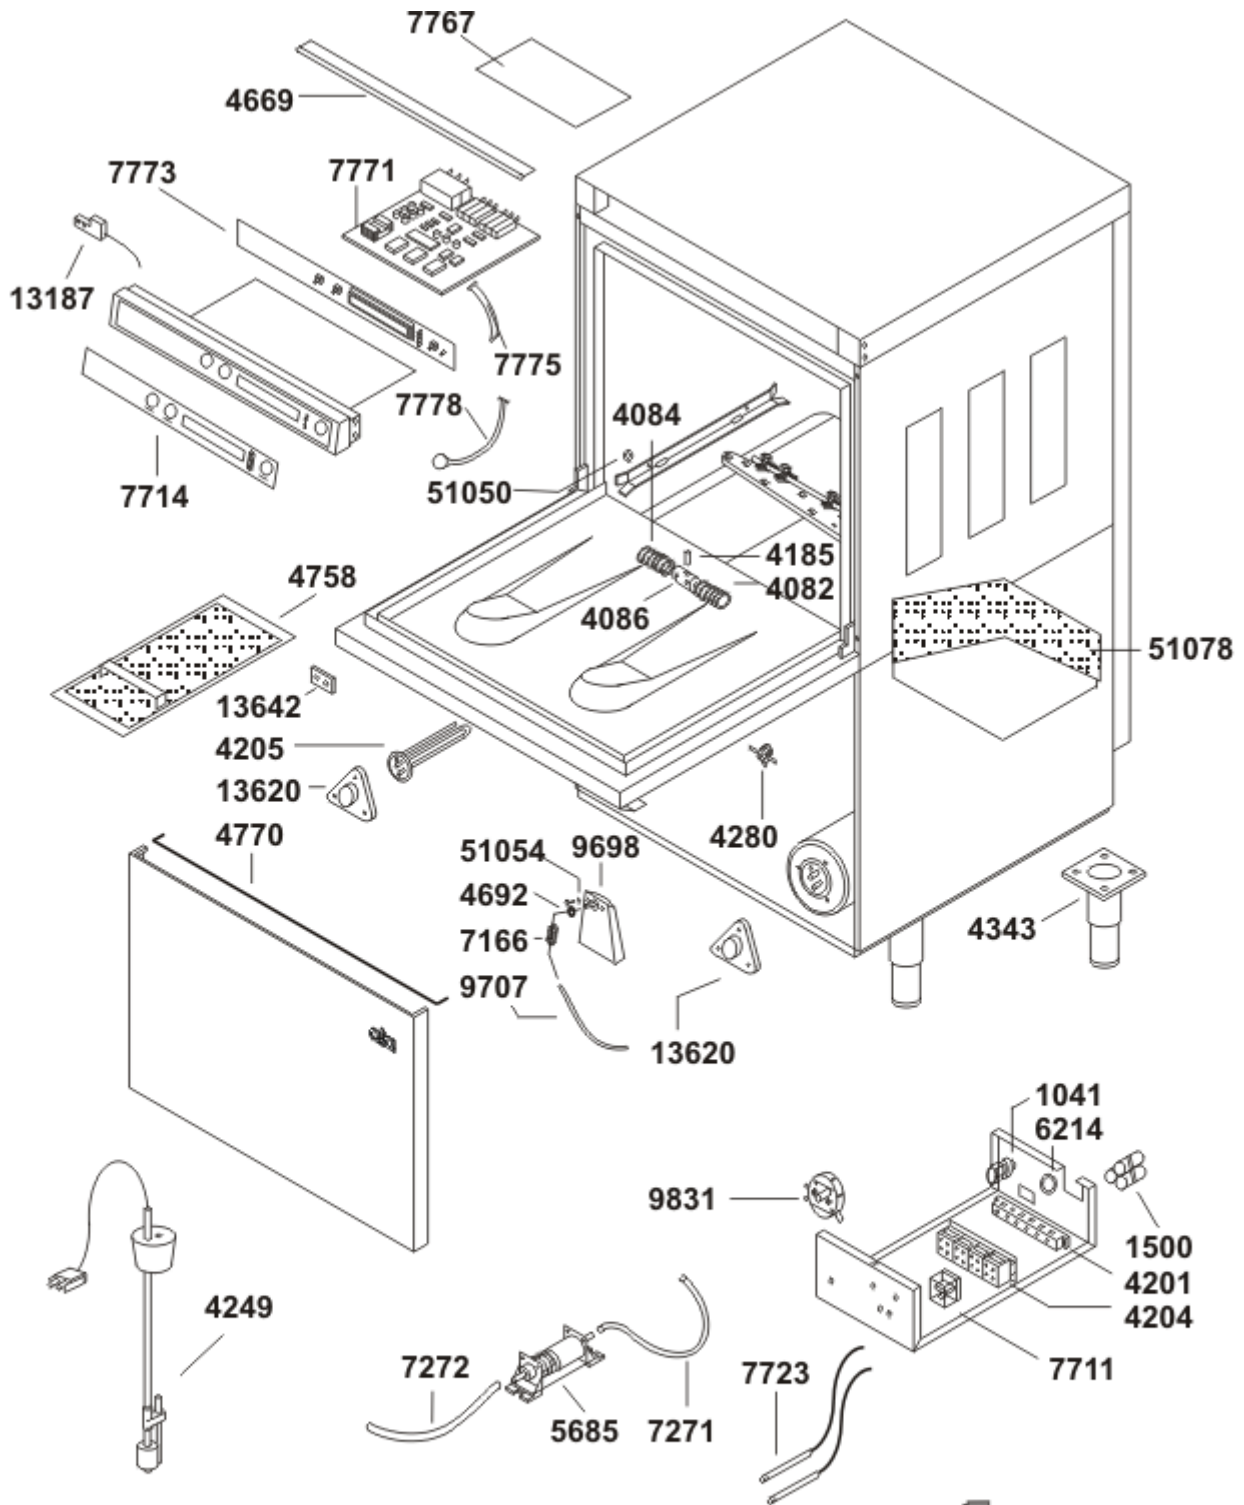

Modello
Modèle
Model
Model

AF 88 E

Dis. N° EM.AF.024

data: 01-01-08

A.T.A. S.R.L. 35026 CONSELVE (PD) ITALY VIALE DEL PROGRESSO 20 - Z. I. PHONE 049/9500555 (4 LINEE R.A.) FAX 049/9500560

Modello
Modello
Modello
Modello

AF 88 E

Dis. N° EE.AF.025

data: 01-01-08

A.T.A. S.R.L. 35026 CONSELVE (PD) ITALY VIALE DEL PROGRESSO 20 - Z. I. PHONE 049/9500555 (4 LINEE R.A.) FAX 049/9500560

Modello
Macchine
Model
Model

ELETTROPOMPA 0.63 kW