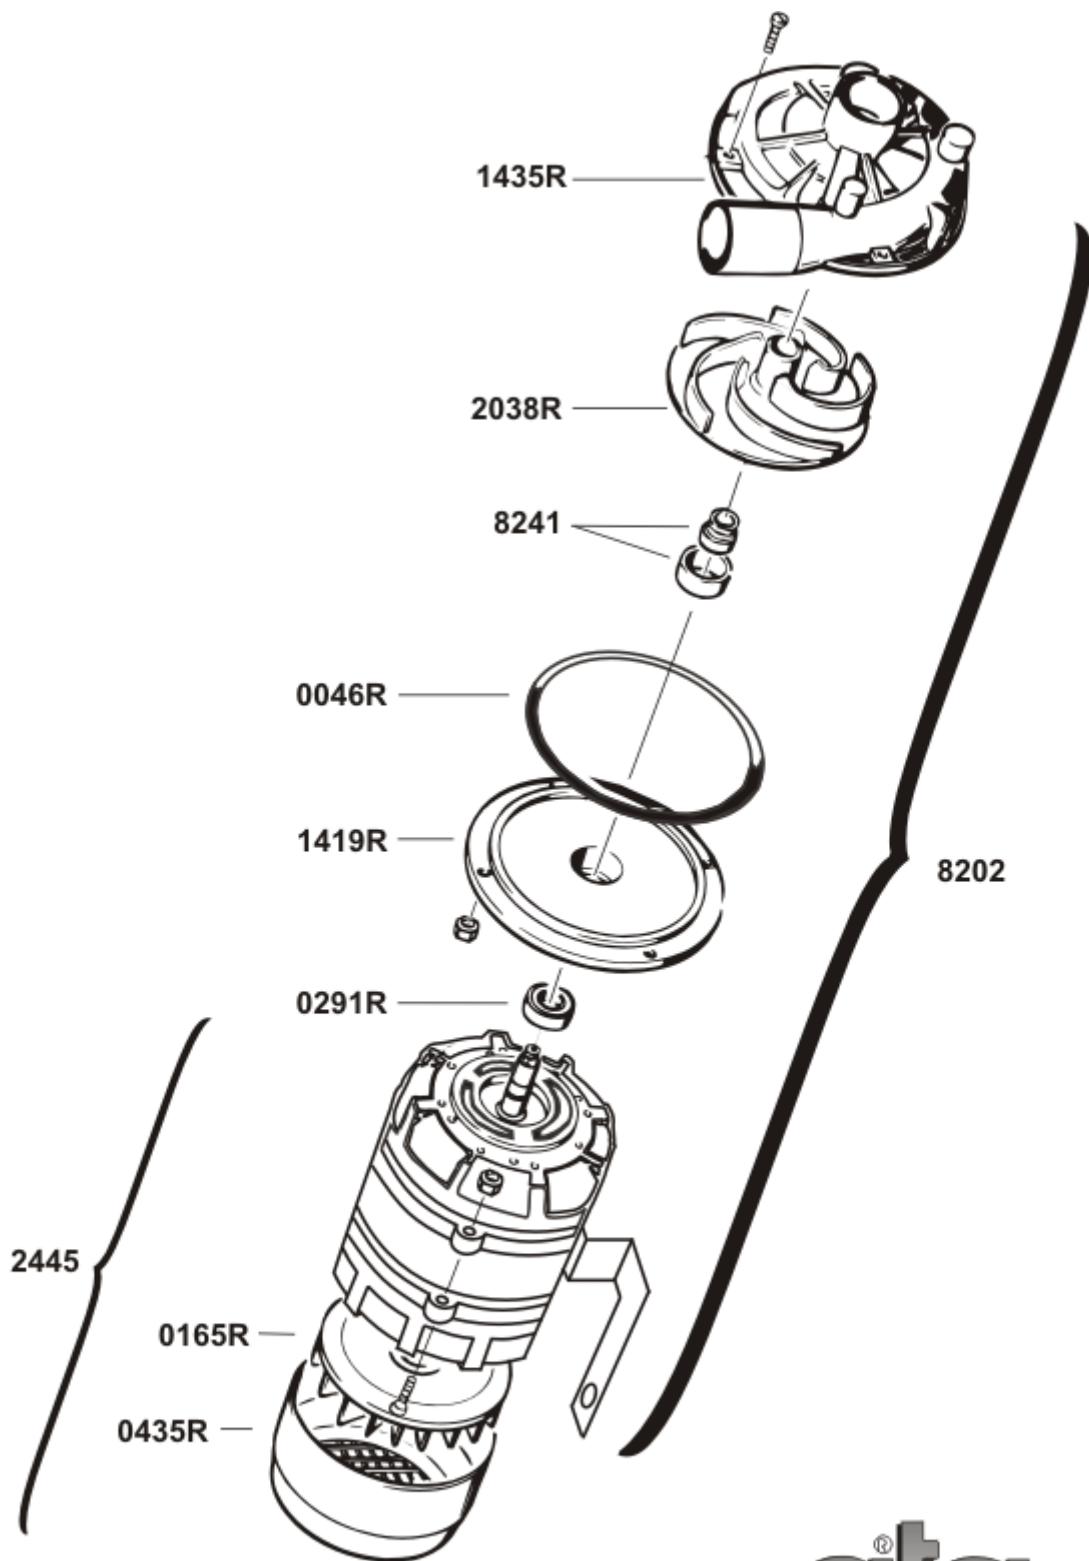

Modello
Modèle
Model
Model

AF 88 E

Dis. N° EM.AF.024

data: 01-01-08

A.T.A. S.R.L. 35026 CONSELVE (PD) ITALY VIALE DEL PROGRESSO 20 - Z. I. PHONE 049/9500555 (4 LINEE R.A.) FAX 049/9500560

Modello
Modello
Modello
Modello

AF 88 E

Dis. N° EE.AF.025

data: 01-01-08

A.T.A. S.R.L. 35026 CONSELVE (PD) ITALY VIALE DEL PROGRESSO 20 - Z. I. PHONE 049/9500555 (4 LINEE R.A.) FAX 049/9500560

Modello
Macchine
Model
Model

ELETTROPOMPA 0.63 kW

Dis. N° EE.P.035

data: 01-01-08

A.T.A. S.R.L. 35026 CONSELVE (PD) ITALY VIALE DEL PROGRESSO - Z. I. PHONE 049/9500555 (4 LINEE R.A.) FAX 049/9500560