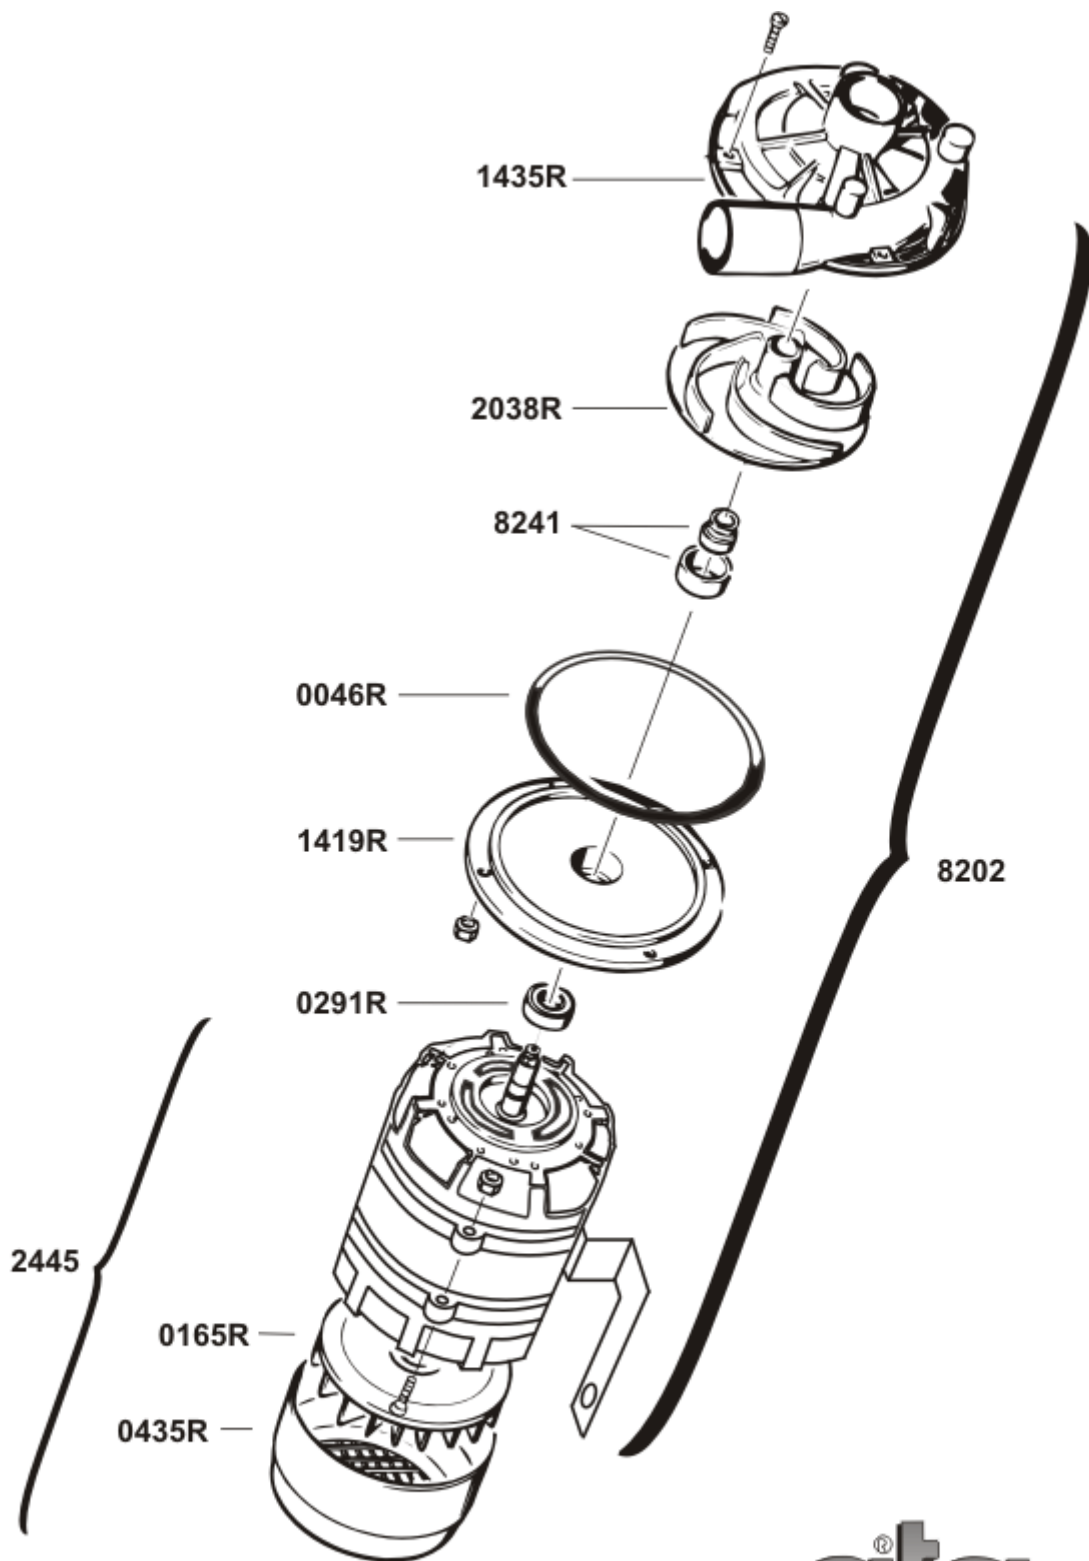

Modello
Macchina
Model
Model

AF 88

Dis. N° EM.AF.013

data: 01-01-08

A.T.A. S.R.L. 35026 CONSELVE (PD) ITALY VIALE DEL PROGRESSO 20 - Z. I. PHONE 049/9500555 (4 LINEE R.A.) FAX 049/9500560

Modello
Modello
Modello
Modello

AF 88

Dis. N° EE.AF.014

data: 01-01-06

A.T.A. S.R.L. 35026 CONSELVE (PD) ITALY VIALE DEL PROGRESSO 20 - Z. I. PHONE 049/9500555 (4 LINEE R.A.) FAX 049/9500560

Modello
Macchine
Model
Model

ELETTROPOMPA 0.63 kW

Dis. N° EE.P.035

data: 01-01-08

A.T.A. S.R.L. 35026 CONSELVE (PD) ITALY VIALE DEL PROGRESSO - Z. I. PHONE 049/9500555 (4 LINEE R.A.) FAX 049/9500560