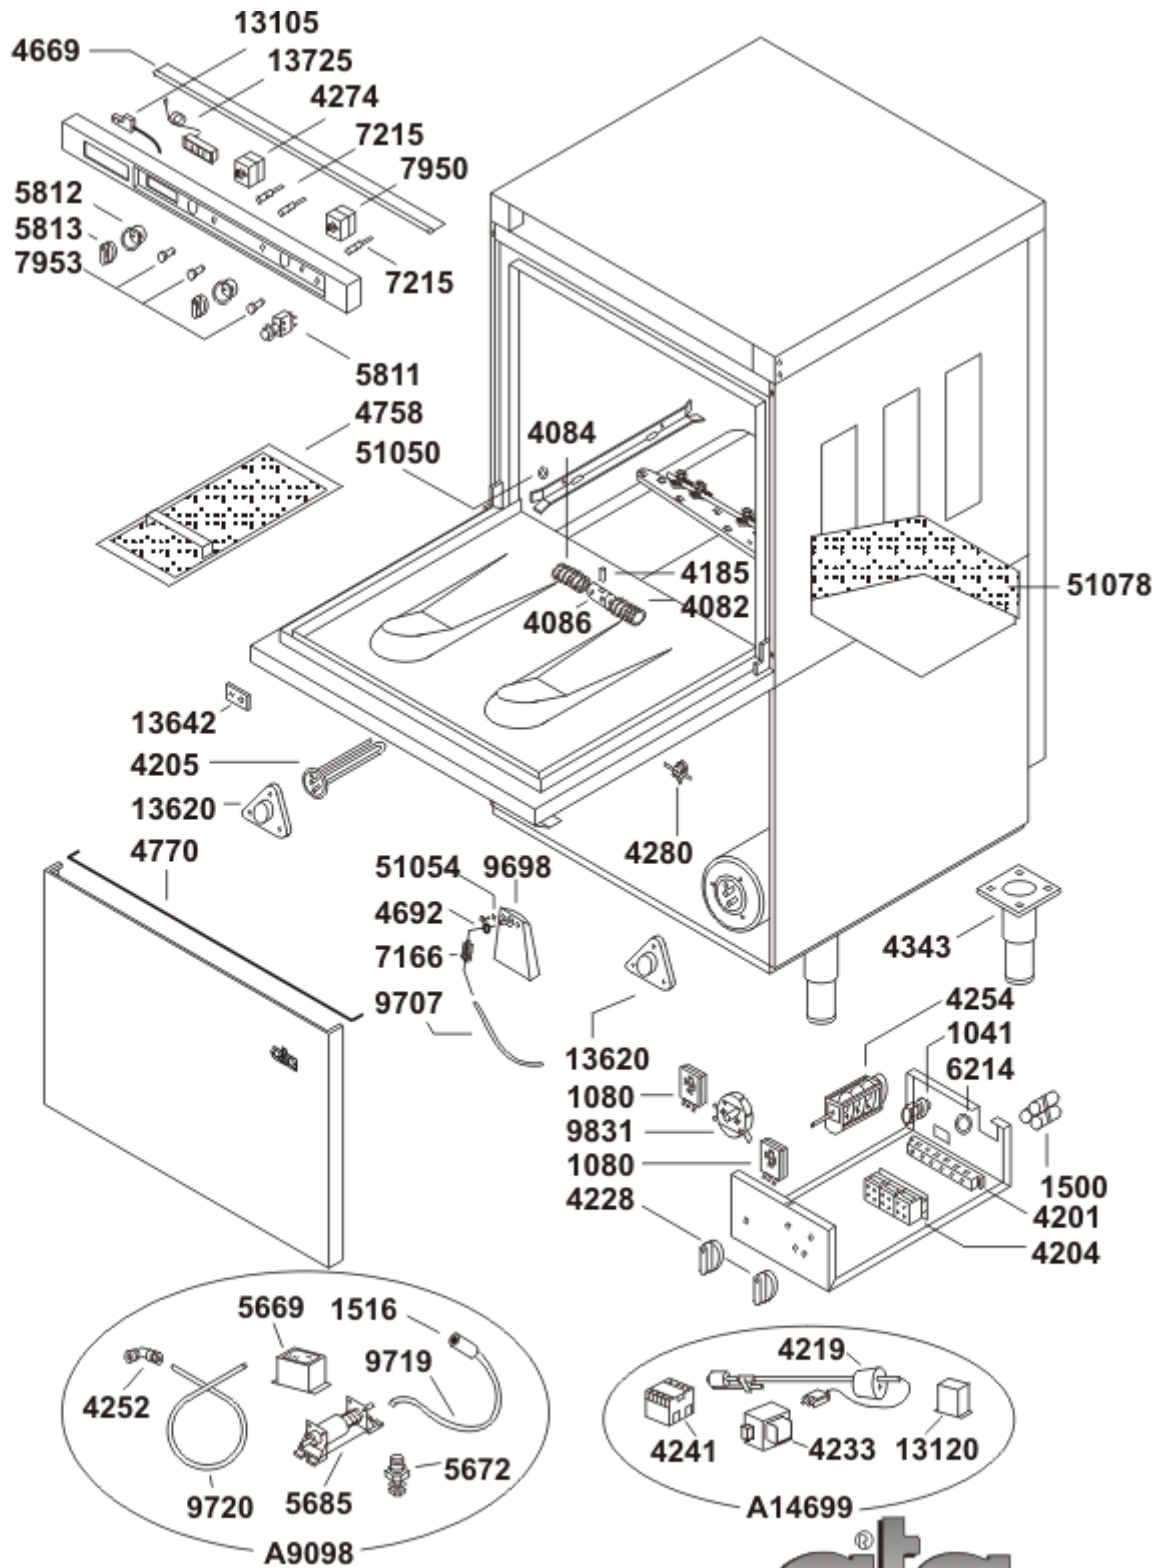

Modello
Macchina
Model
Model

AF 88

Dis. N° EM.AF.013

data: 01-01-08

A.T.A. S.R.L. 35026 CONSELVE (PD) ITALY VIALE DEL PROGRESSO 20 - Z. I. PHONE 049/9500555 (4 LINEE R.A.) FAX 049/9500560

Modello
Modello
Modello
Modello

AF 88

Dis. N° EE.AF.014

data: 01-01-06

A.T.A. S.R.L. 35026 CONSELVE (PD) ITALY VIALE DEL PROGRESSO 20 - Z. I. PHONE 049/9500555 (4 LINEE R.A.) FAX 049/9500560

Modello
Macchine
Model
Model

ELETTROPOMPA 0.63 kW