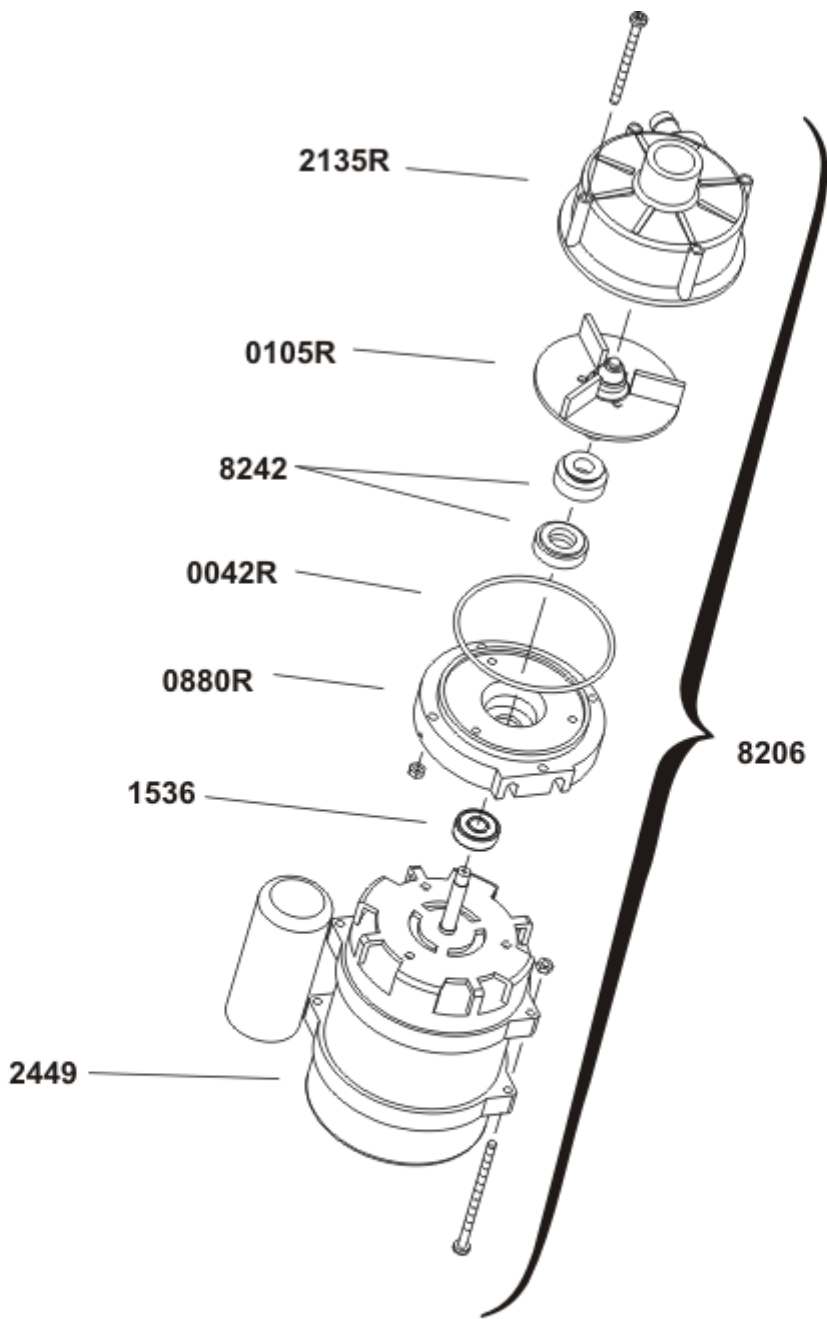

AF 78 W

Dis. N° EE.AF.049

data: 01-01-06

A.T.A. S.R.L. 35026 CONSELVE (PD) ITALY VIALE DEL PROGRESSO 20 - Z. I. PHONE 049/9500555 (4 LINEE R.A.) FAX 049/9500560

Modello
Macchine
Model
Model

ELETTROPOMPA 0,62 kW

Dis. N° EE.P.034

data: 01-01-08

A.T.A. S.R.L. 35026 CONSELVE (PD) ITALY VIALE DEL PROGRESSO - Z. I. PHONE 049/9500555 (4 LINEE R.A.) FAX 049/9500560

Modello
Modello
Modello
Modello

ELETTROPOMPA 0,16 kW

Dis. N° EE.P.039