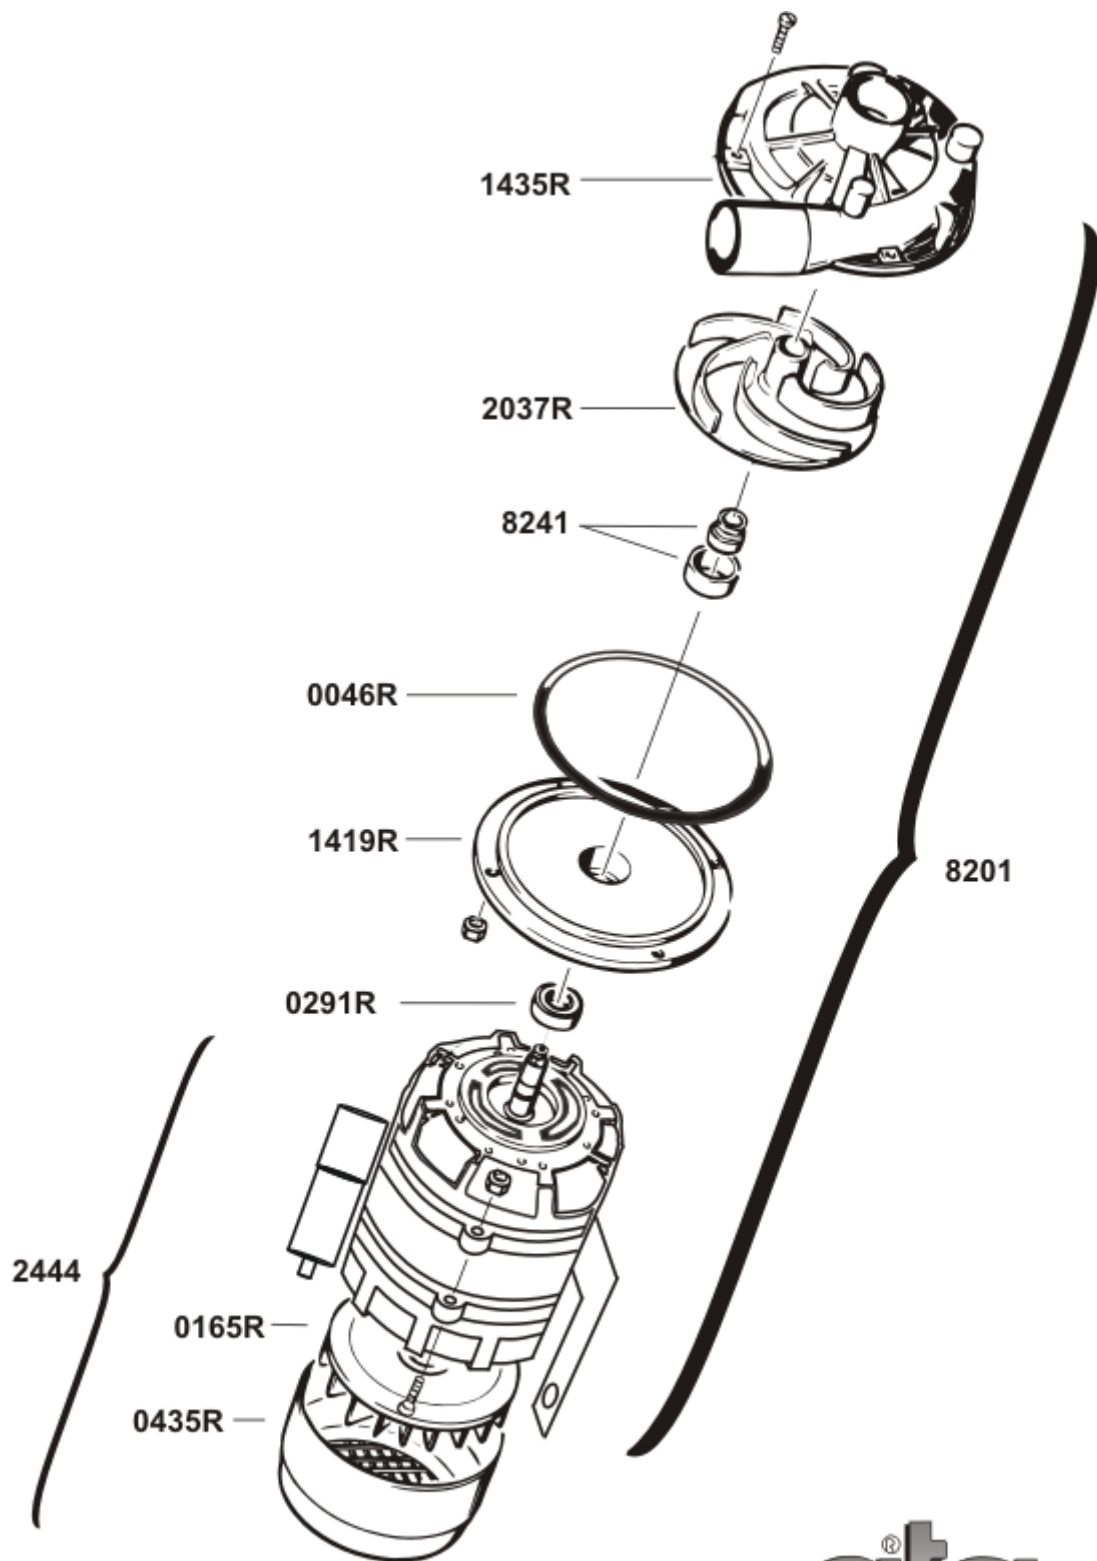

Modello
Modello
Modello

AF 61 W-78 W

Dis. N° EM.AF.035

data: 01-01-08

A.T.A. S.R.L. 35026 CONSELVE (PD) ITALY VIALE DEL PROGRESSO 20 - Z. I. PHONE 049/9500555 (4 LINEE R.A.) FAX 049/9500560

Modelo
Modèle
Model
Model

AF 78 W

Dis. N° EE.AF.049

data: 01-01-06

A.T.A. S.R.L. 35026 CONSELVE (PD) ITALY VIALE DEL PROGRESSO 20 - Z. I. PHONE 049/9500555 (4 LINEE R.A.) FAX 049/9500560

Modello
Macchine
Model
Model

ELETTROPOMPA 0,62 kW

Dis. N° EE.P.034

data: 01-01-08

A.T.A. S.R.L. 35026 CONSELVE (PD) ITALY VIALE DEL PROGRESSO - Z. I. PHONE 049/9500555 (4 LINEE R.A.) FAX 049/9500560

Modello
Modello
Modello
Modello

ELETTROPOMPA 0,16 kW

Dis. N° EE.P.039