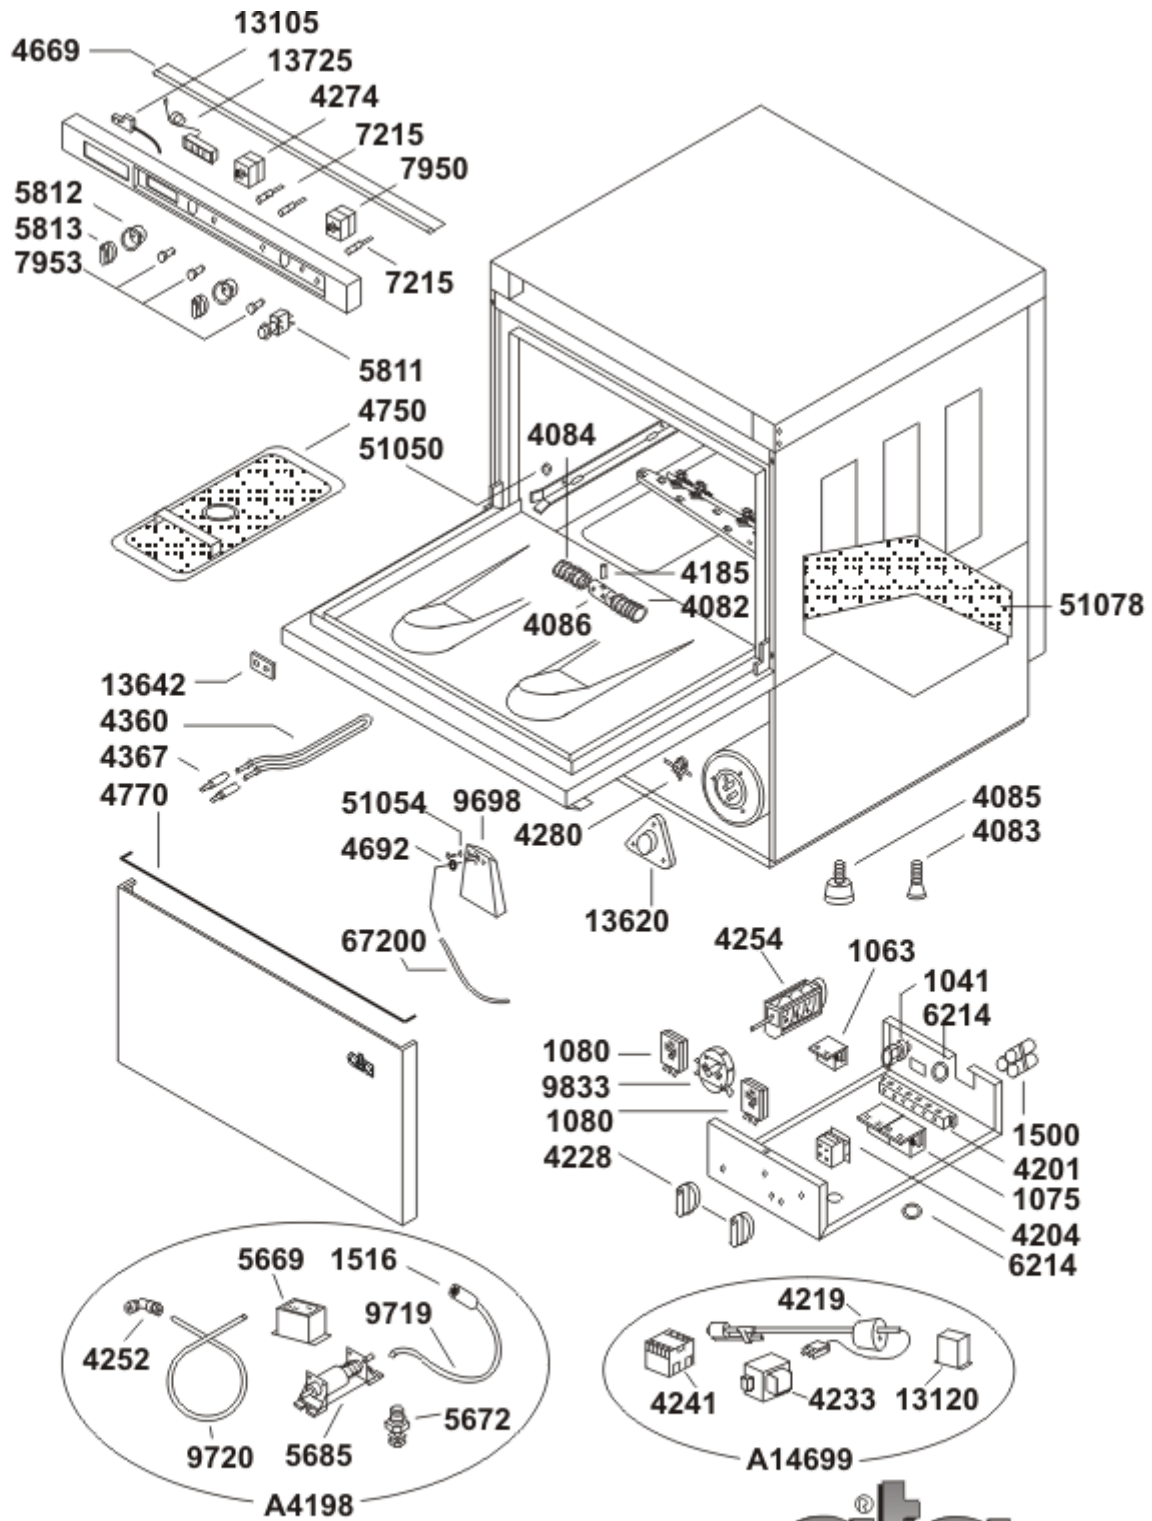

Modello
Modello
Modello

AF 61 W-78 W

Dis. N° EM.AF.035

data: 01-01-08

A.T.A. S.R.L. 35026 CONSELVE (PD) ITALY VIALE DEL PROGRESSO 20 - Z. I. PHONE 049/9500555 (4 LINEE R.A.) FAX 049/9500560

Modelo
Modèle
Model
Model

AF 78 W

Dis. N° EE.AF.049

data: 01-01-06

A.T.A. S.R.L. 35026 CONSELVE (PD) ITALY VIALE DEL PROGRESSO 20 - Z. I. PHONE 049/9500555 (4 LINEE R.A.) FAX 049/9500560

Modello
Macchine
Model
Model

ELETTROPOMPA 0,62 kW