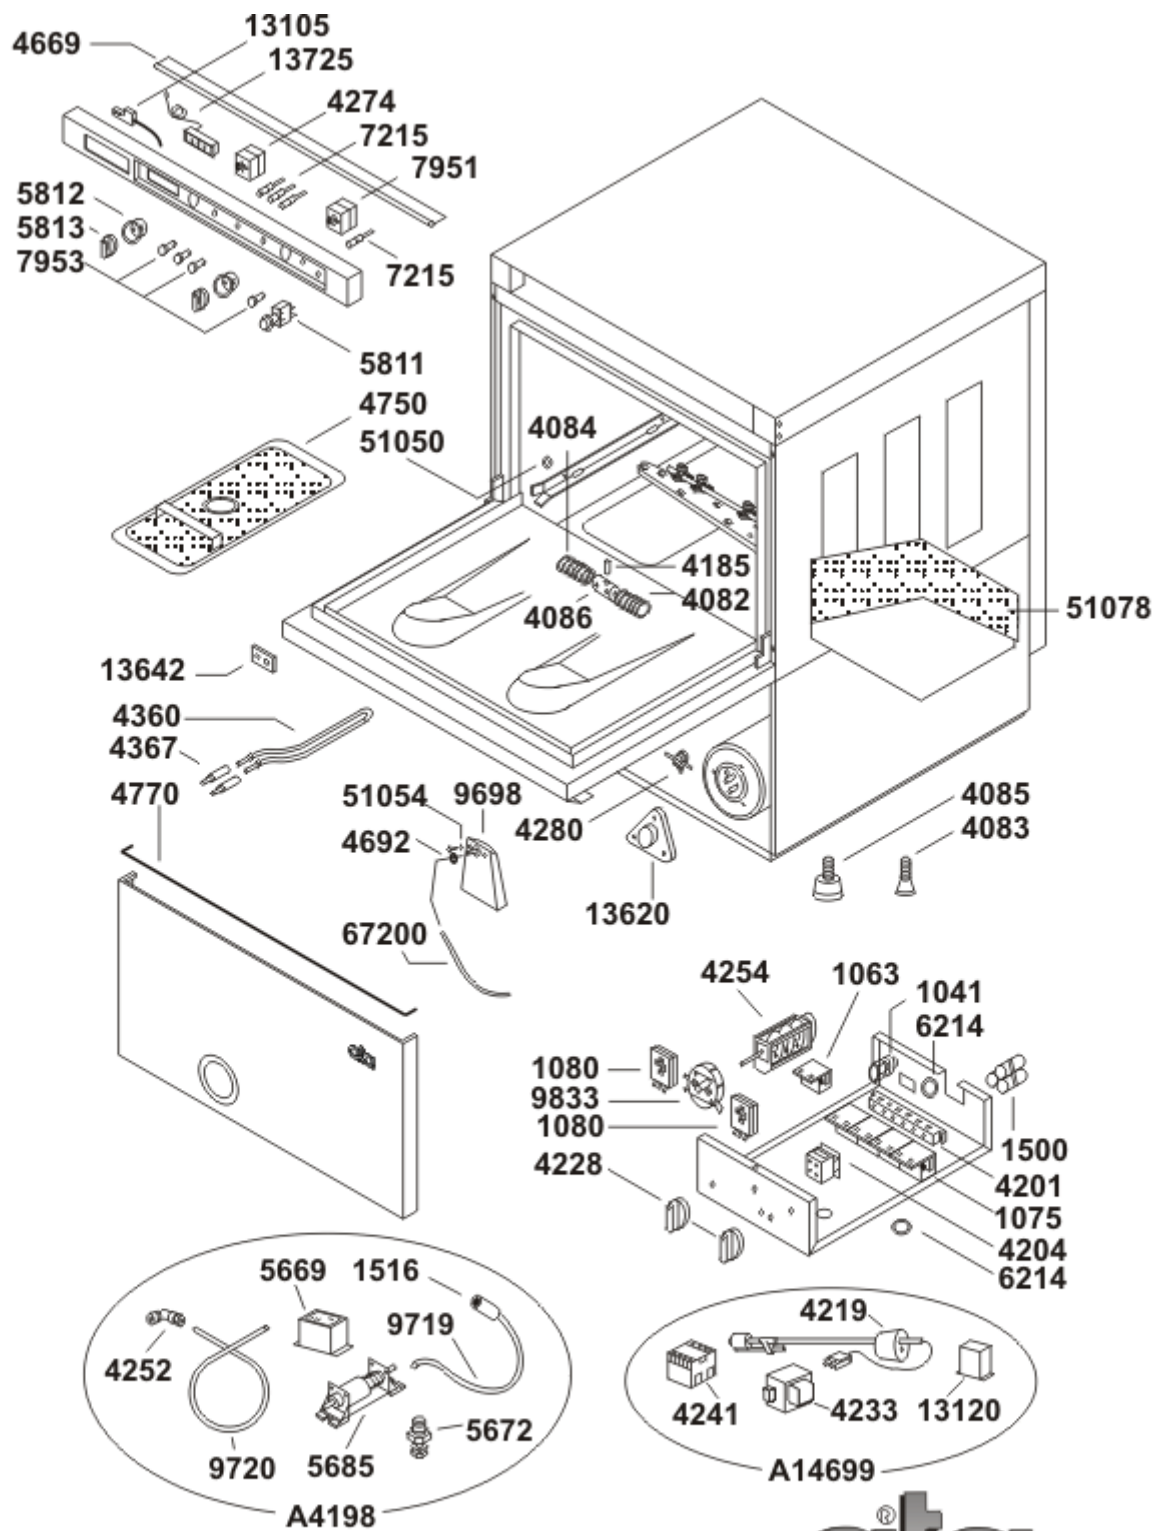

Modello
Modello
Modello
Modello

AF 61 PSW-78 PSW

Dis. N° EM.AF.037

data: 01-01-08

A.T.A. S.R.L. 35026 CONSELVE (PD) ITALY VIALE DEL PROGRESSO 20 - Z. I. PHONE 049/9500555 (4 LINEE R.A.) FAX 049/9500560

Modello
 Modèle
 Model
 Model

AF 78 PSW

Dis. N° EE.AF.050

data: 01-01-06

A.T.A. S.R.L. 35026 CONSELVE (PD) ITALY VIALE DEL PROGRESSO 20 - Z. I. PHONE 049/9500555 (4 LINEE R.A.) FAX 049/9500560

Modello
Modello
Modello
Modello

ELETTROPOMPA 0,16 kW

Dis. N° EE.P.039

data: 01-01-08

A.T.A. S.R.L. 35026 CONSELVE (PD) ITALY VIALE DEL PROGRESSO - Z. I. PHONE 049/9500555 (4 LINEE R.A.) FAX 049/9500560

Modello
Macchine
Model
Model

ELETTROPOMPA 0,62 kW

Dis. N° EE.P.034