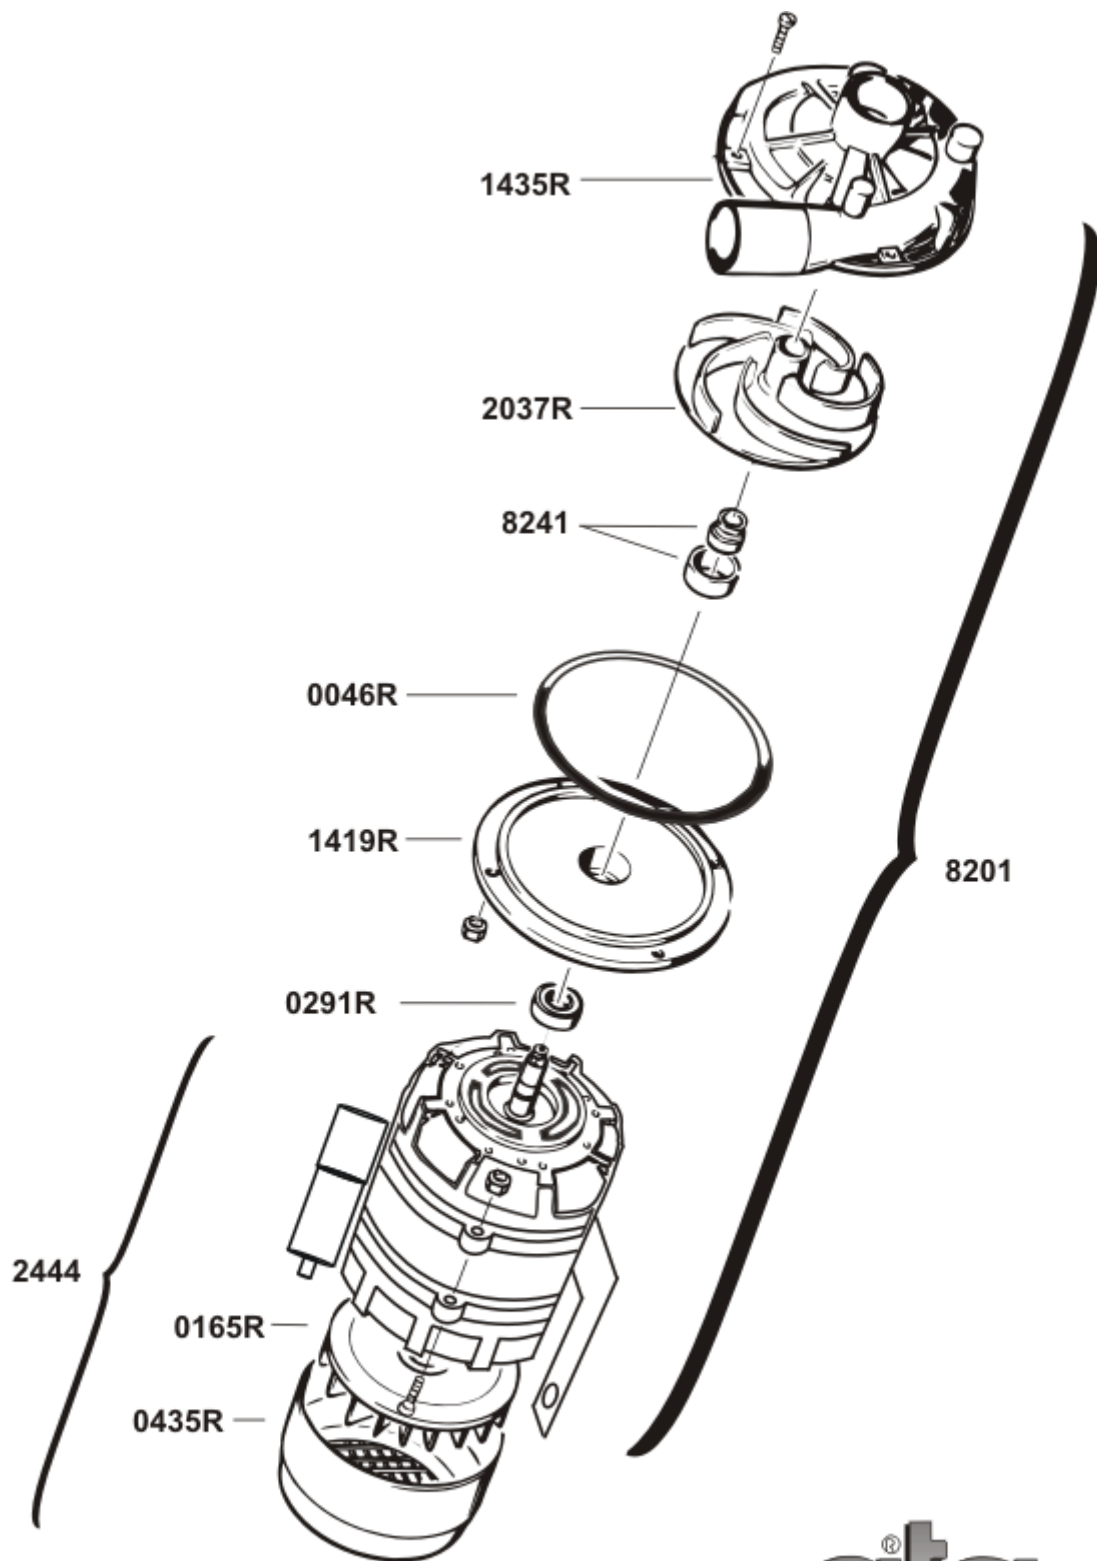

AF 78 PSW

Dis. N° EE.AF.050

data: 01-01-06

A.T.A. S.R.L. 35026 CONSELVE (PD) ITALY VIALE DEL PROGRESSO 20 - Z. I. PHONE 049/9500555 (4 LINEE R.A.) FAX 049/9500560

Modello
Modello
Modello
Modello

ELETTROPOMPA 0,16 kW

Dis. N° EE.P.039

data: 01-01-08

A.T.A. S.R.L. 35026 CONSELVE (PD) ITALY VIALE DEL PROGRESSO - Z. I. PHONE 049/9500555 (4 LINEE R.A.) FAX 049/9500560

Modello
Macchine
Model
Model

ELETTROPOMPA 0,62 kW

Dis. N° EE.P.034