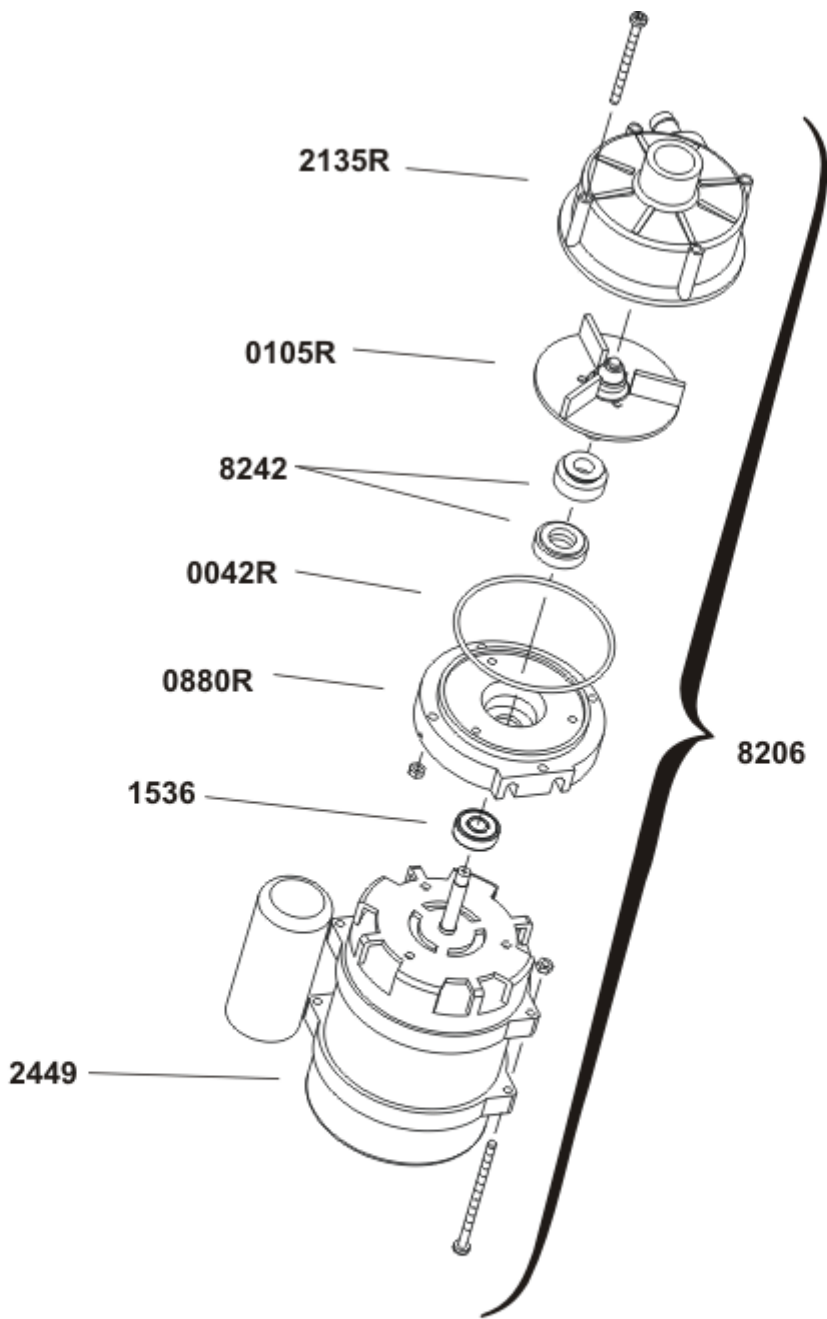

Modello
Modello
Modello
Modello

AF 61 PSW-78 PSW

Dis. N° EM.AF.037

data: 01-01-08

A.T.A. S.R.L. 35026 CONSELVE (PD) ITALY VIALE DEL PROGRESSO 20 - Z. I. PHONE 049/9500555 (4 LINEE R.A.) FAX 049/9500560

Modello
 Modèle
 Model
 Model

AF 78 PSW

Dis. N° EE.AF.050

data: 01-01-06

A.T.A. S.R.L. 35026 CONSELVE (PD) ITALY VIALE DEL PROGRESSO 20 - Z. I. PHONE 049/9500555 (4 LINEE R.A.) FAX 049/9500560

Modello
Modello
Modello
Modello

ELETTROPOMPA 0,16 kW

Dis. N° EE.P.039

data: 01-01-08

A.T.A. S.R.L. 35026 CONSELVE (PD) ITALY VIALE DEL PROGRESSO - Z. I. PHONE 049/9500555 (4 LINEE R.A.) FAX 049/9500560

Modello
Macchine
Model
Model

ELETTROPOMPA 0,62 kW

Dis. N° EE.P.034