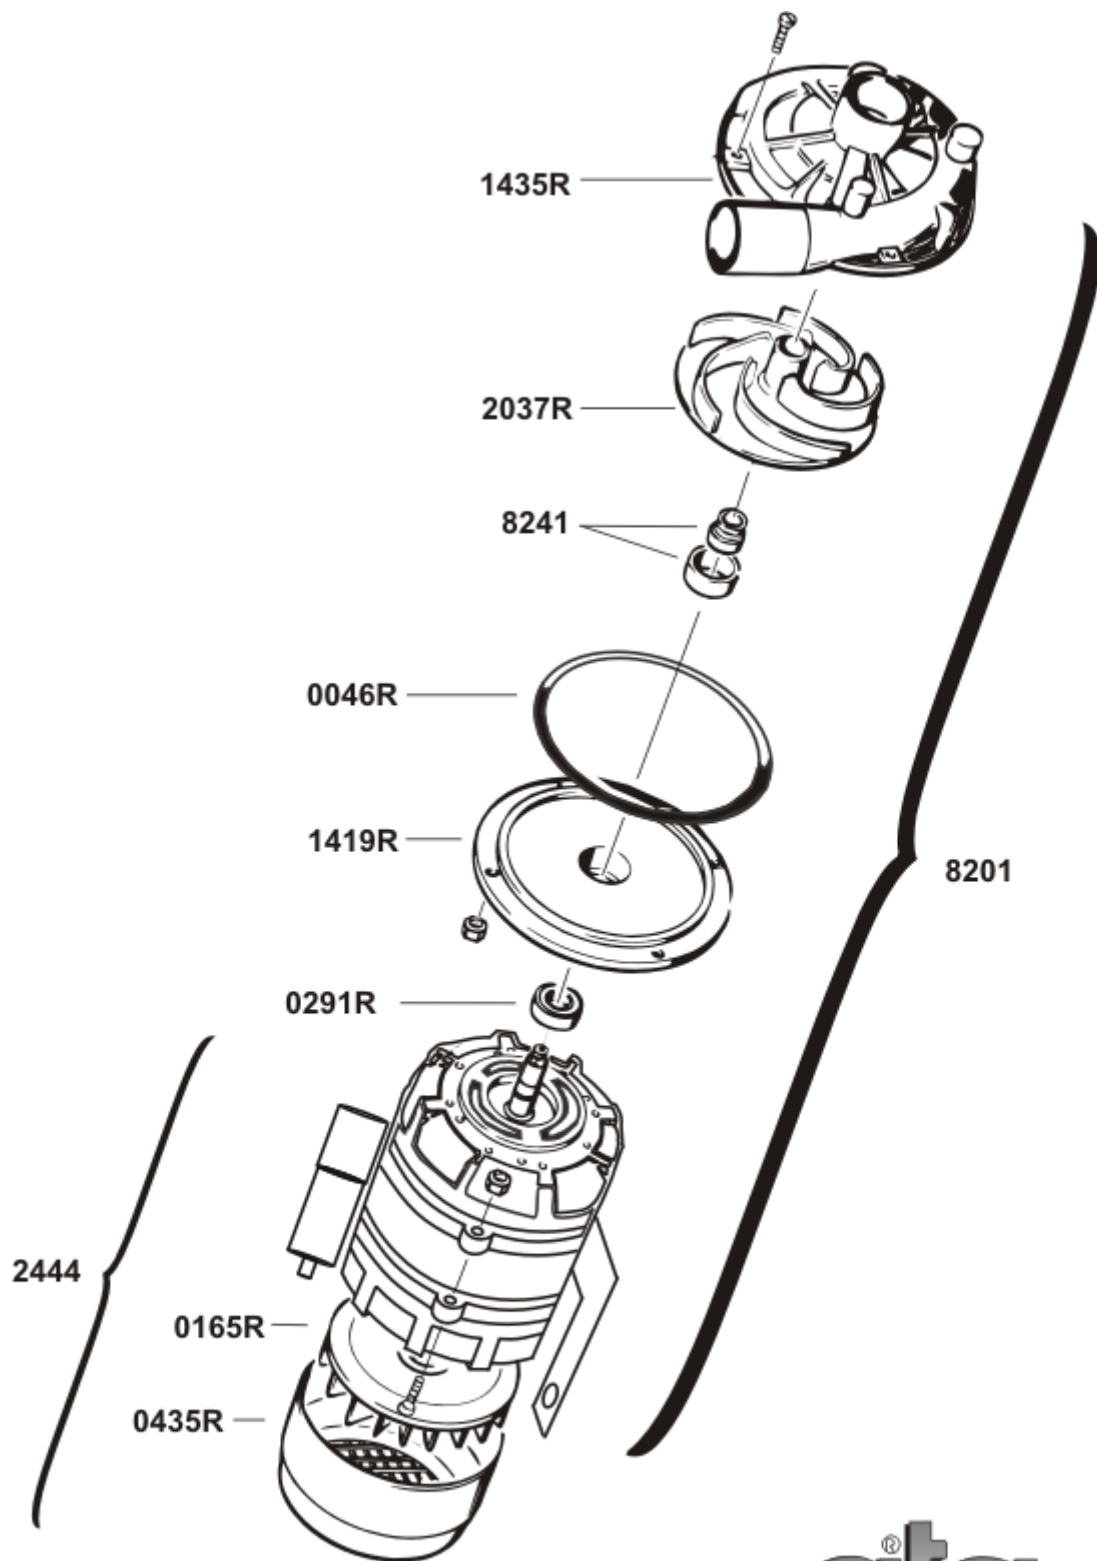

Modello
Macchine
Model
Model

ELETTROPOMPA 0,62 kW

Dis. N° EE.P.034

data: 01-01-08

A.T.A. S.R.L. 35026 CONSELVE (PD) ITALY VIALE DEL PROGRESSO - Z. I. PHONE 049/9500555 (4 LINEE R.A.) FAX 049/9500560