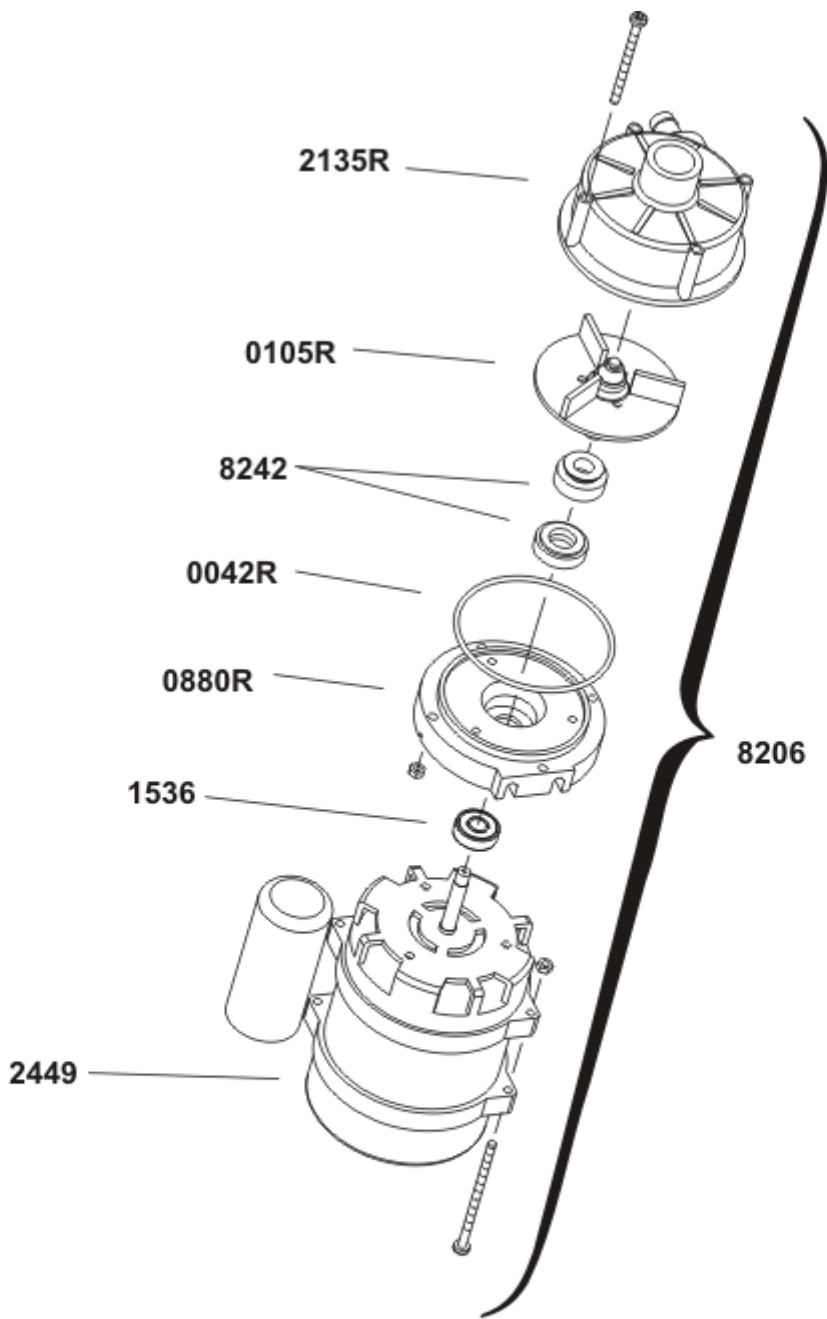

# AF 78 EWP

Dis. N° EE.AF.056

data: 01-01-08

A.T.A. S.R.L. 35026 CONSELVE (PD) ITALY VIALE DEL PROGRESSO 20 - Z. I. PHONE 049/9500555 (4 LINEE R.A.) FAX 049/9500560

Modello  
Modello  
Modello  
Modello

# AF 61 EWP-78 EWP

Dis. N° EM.AF.054

data: 01-01-08

A.T.A. S.R.L. 35026 CONSELVE (PD) ITALY VIALE DEL PROGRESSO 20 - Z. I. PHONE 049/9500555 (4 LINEE R.A.) FAX 049/9500560

Modello  
Modello  
Modello  
Modello