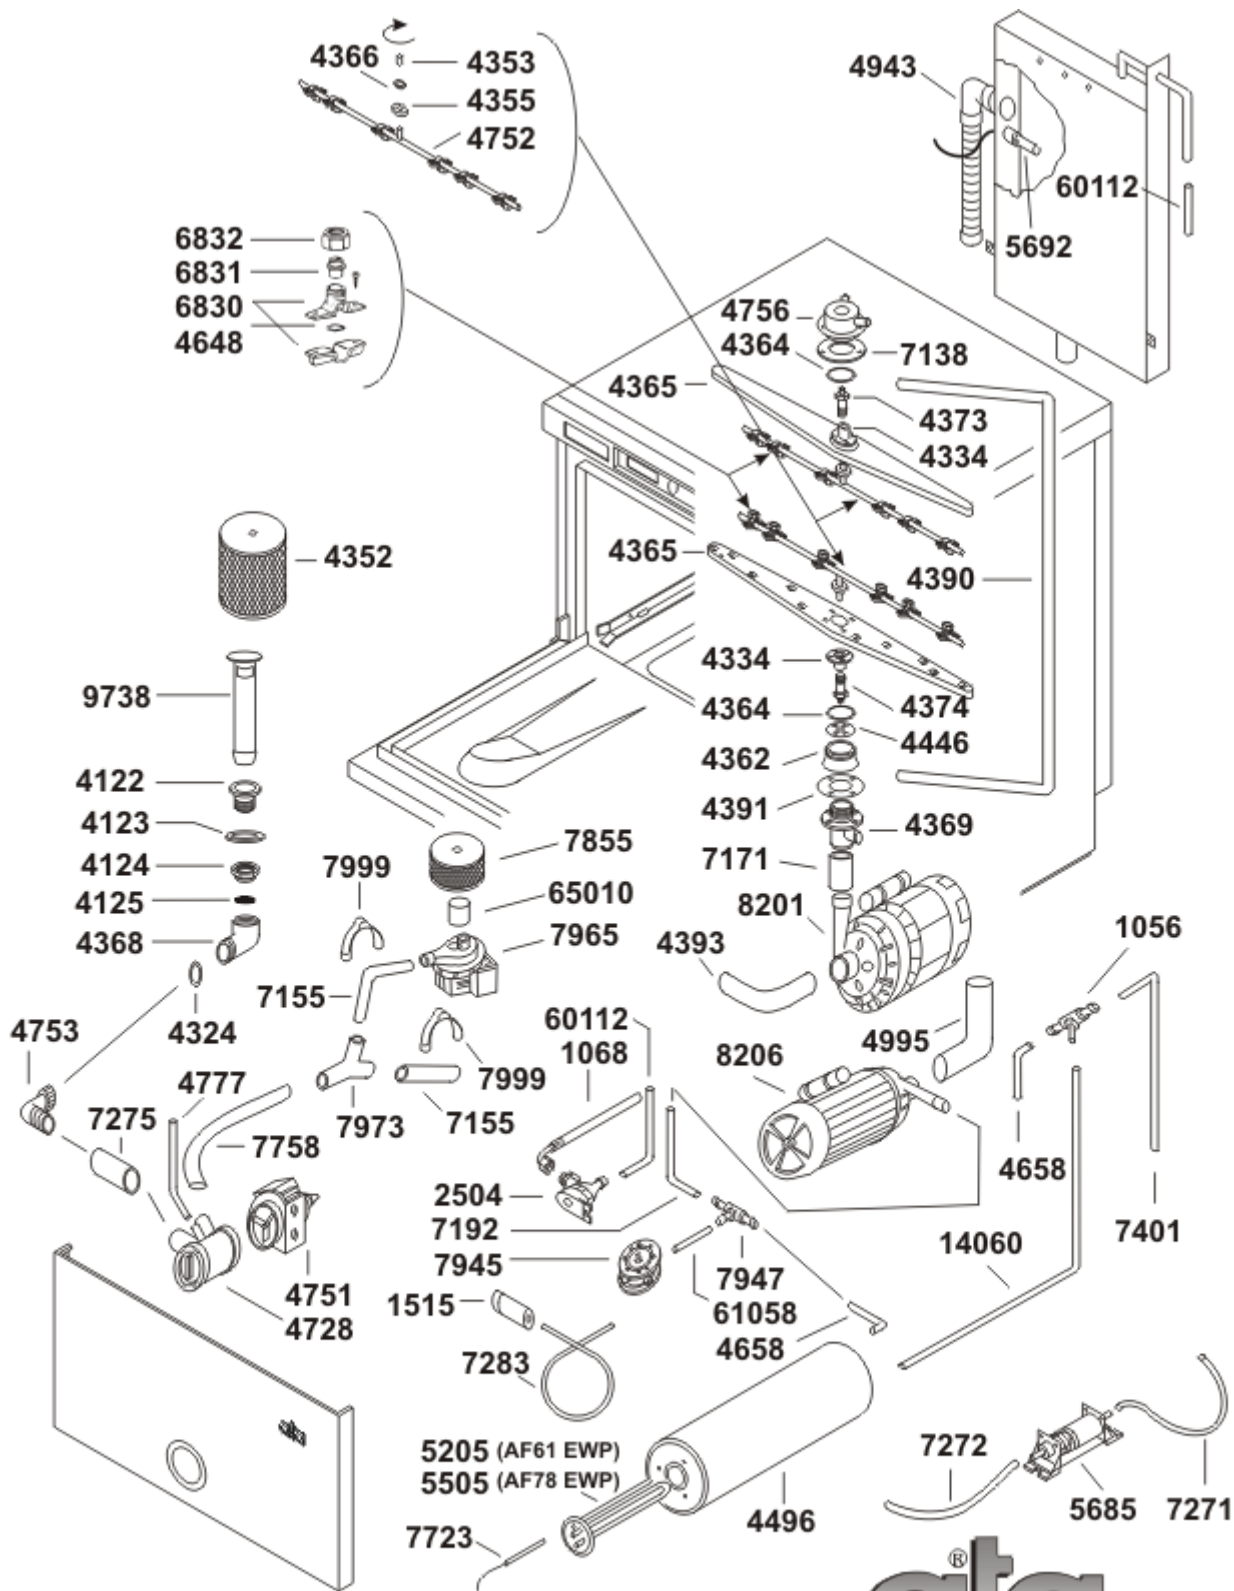

# AF 78 EWP

Dis. N° EE.AF.056

data: 01-01-08

A.T.A. S.R.L. 35026 CONSELVE (PD) ITALY VIALE DEL PROGRESSO 20 - Z. I. PHONE 049/9500555 (4 LINEE R.A.) FAX 049/9500560

Modello  
Modello  
Modello  
Modello

# AF 61 EWP-78 EWP

Dis. N° EM.AF.054

data: 01-01-08

A.T.A. S.R.L. 35026 CONSELVE (PD) ITALY VIALE DEL PROGRESSO 20 - Z. I. PHONE 049/9500555 (4 LINEE R.A.) FAX 049/9500560

Modello  
Modello  
Modello  
Modello

**ELETTROPOMPA 0,16 kW**

Dis. N° EE.P.039

data: 01-01-08

A.T.A. S.R.L. 35026 CONSELVE (PD) ITALY VIALE DEL PROGRESSO - Z. I. PHONE 049/9500555 (4 LINEE R.A.) FAX 049/9500560

Modello  
Macchine  
Model  
Model