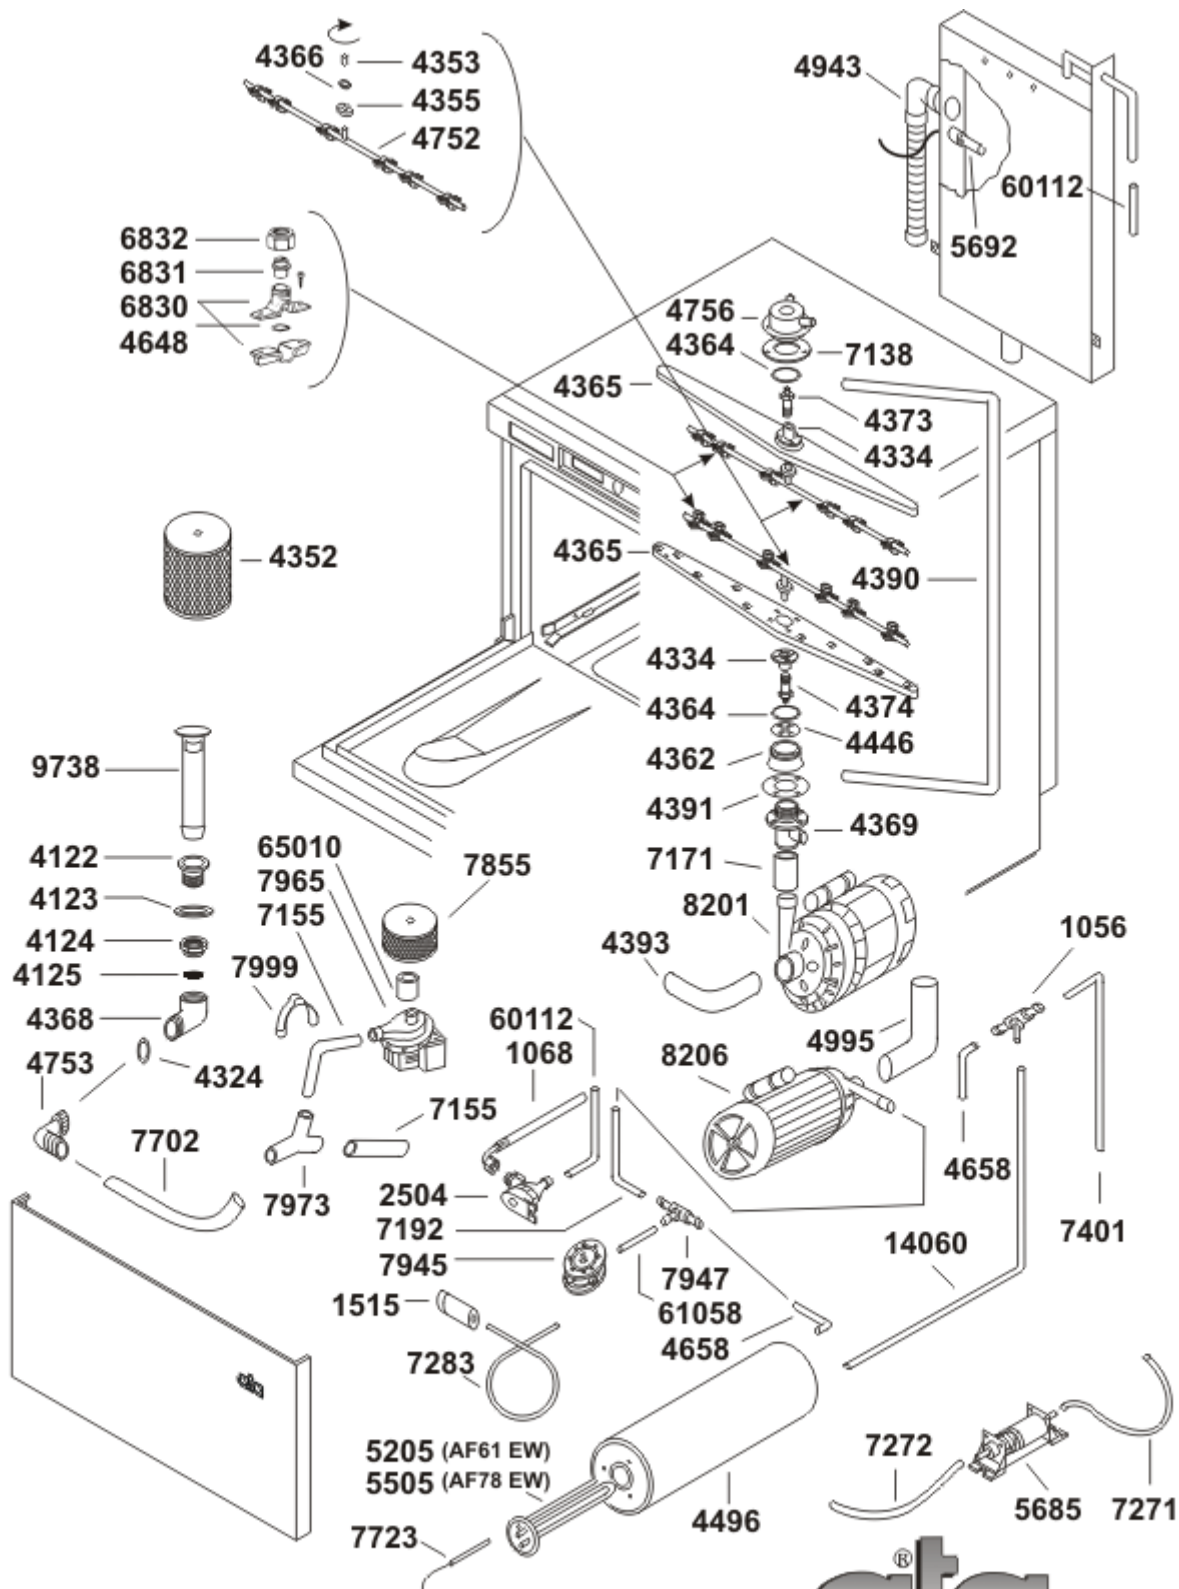

# AF 78 E-EPS-EW

Dis. N° EE.AF.023

data: 01-01-08

A.T.A. S.R.L. 35026 CONSELVE (PD) ITALY VIALE DEL PROGRESSO 20 - Z. I. PHONE 049/9500555 (4 LINEE R.A.) FAX 049/9500560

Modelo  
Modelo  
Modelo  
Modelo

# AF 61 EW-78 EW

Dis. N° EM.AF.051

data: 01-01-08

A.T.A. S.R.L. 35026 CONSELVE (PD) ITALY VIALE DEL PROGRESSO 20 - Z. I. PHONE 049/9500555 (4 LINEE R.A.) FAX 049/9500560

Modello  
Modello  
Modello  
Modello

**ELETTROPOMPA 0,16 kW**

Dis. N° EE.P.039

data: 01-01-08

A.T.A. S.R.L. 35026 CONSELVE (PD) ITALY VIALE DEL PROGRESSO - Z. I. PHONE 049/9500555 (4 LINEE R.A.) FAX 049/9500560

Modello  
Macchine  
Model  
Model