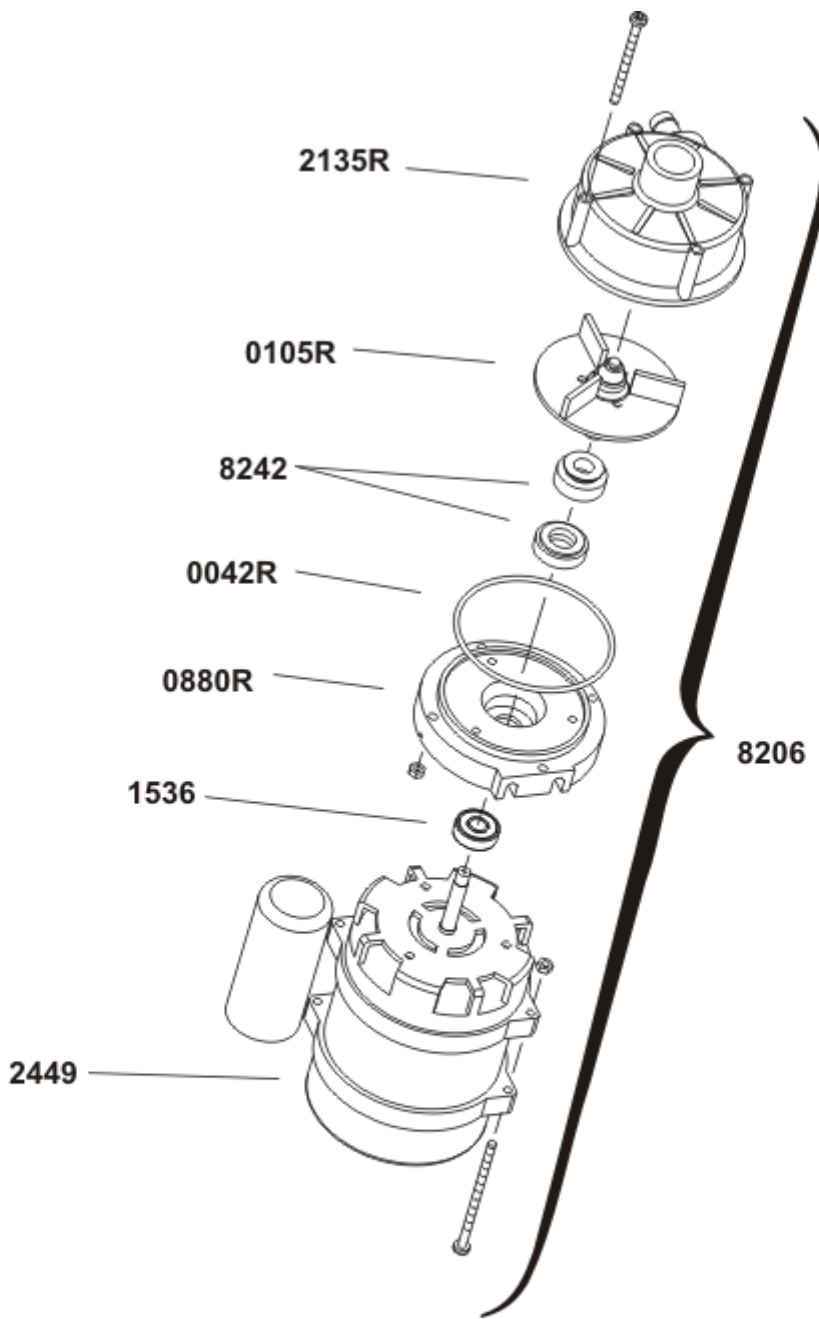

Modello
Modello
Modello
Modello

ELETTROPOMPA 0,16 kW

Dis. N° EE.P.039

data: 01-01-08

A.T.A. S.R.L. 35026 CONSELVE (PD) ITALY VIALE DEL PROGRESSO - Z. I. PHONE 049/9500555 (4 LINEE R.A.) FAX 049/9500560