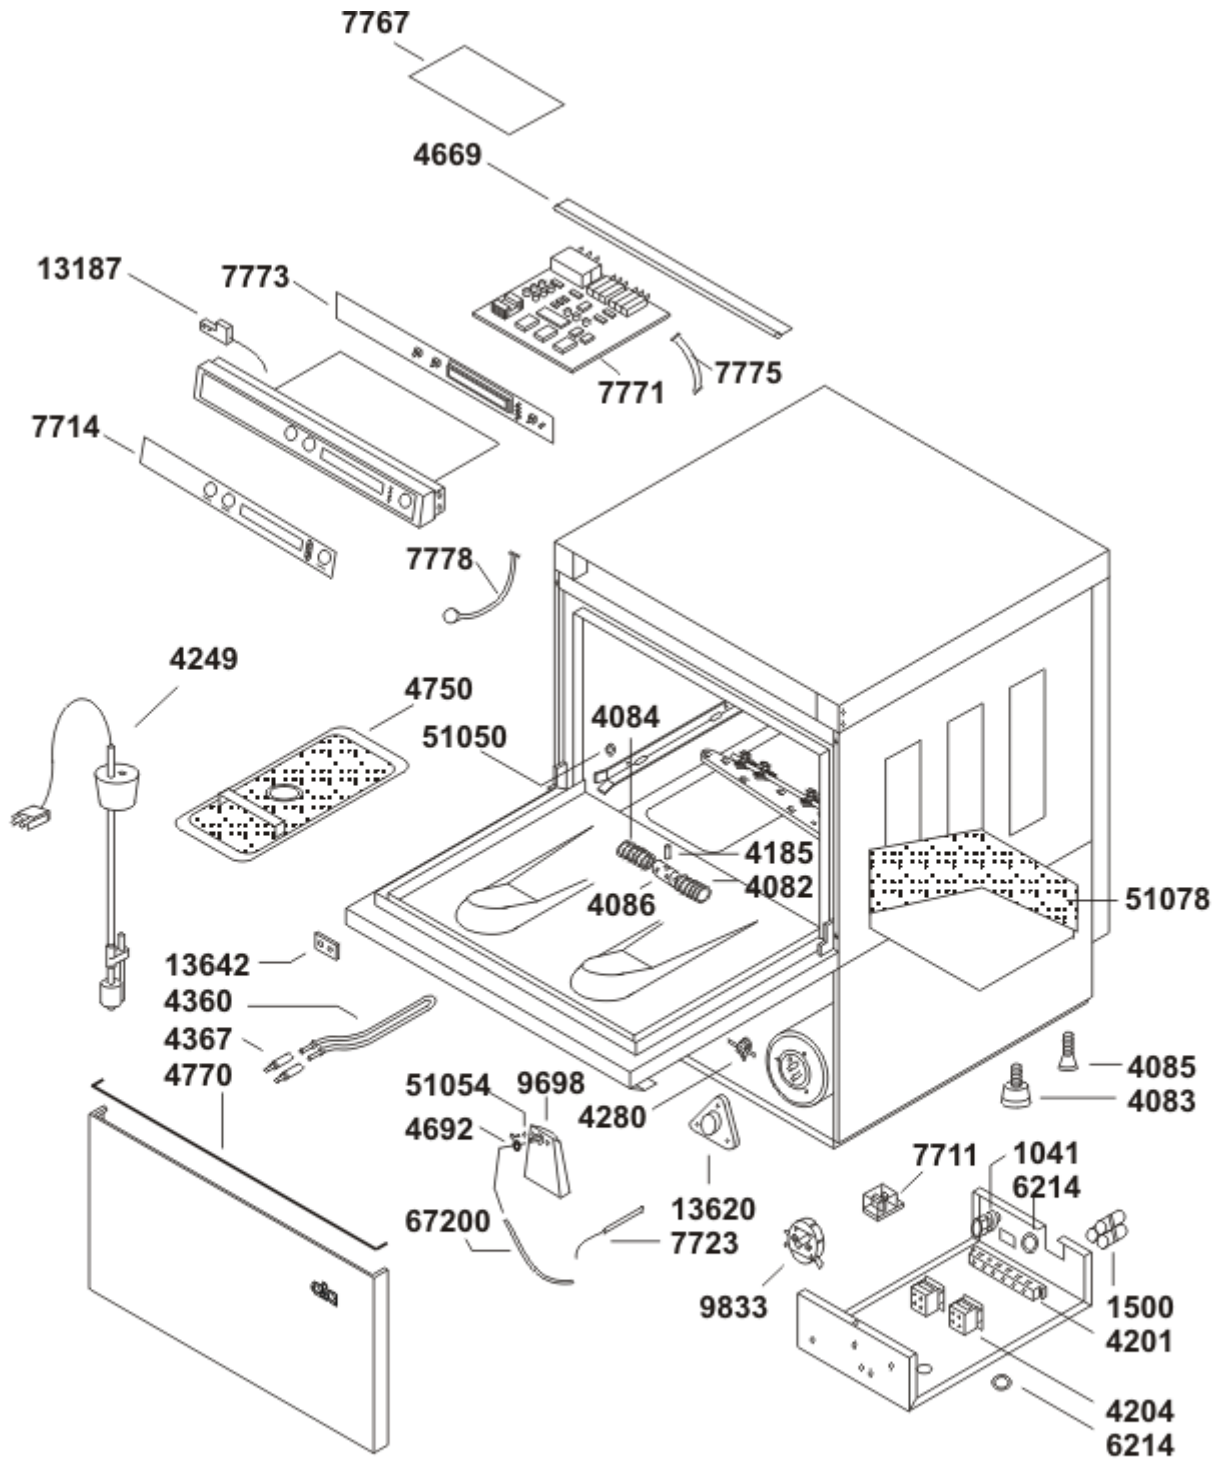

# AF 61 E-78 E

Dis. N° EM.AF.019

data: 01-01-08

A.T.A. S.R.L. 35026 CONSELVE (PD) ITALY VIALE DEL PROGRESSO 20 - Z. I. PHONE 049/9500555 (4 LINEE R.A.) FAX 049/9500560

Modelo  
Modèle  
Model  
Model

# AF 78 E-EPS-EW

Dis. N° EE.AF.023

data: 01-01-08

A.T.A. S.R.L. 35026 CONSELVE (PD) ITALY VIALE DEL PROGRESSO 20 - Z. I. PHONE 049/9500555 (4 LINEE R.A.) FAX 049/9500560

Modello  
Macchine  
Model  
Model