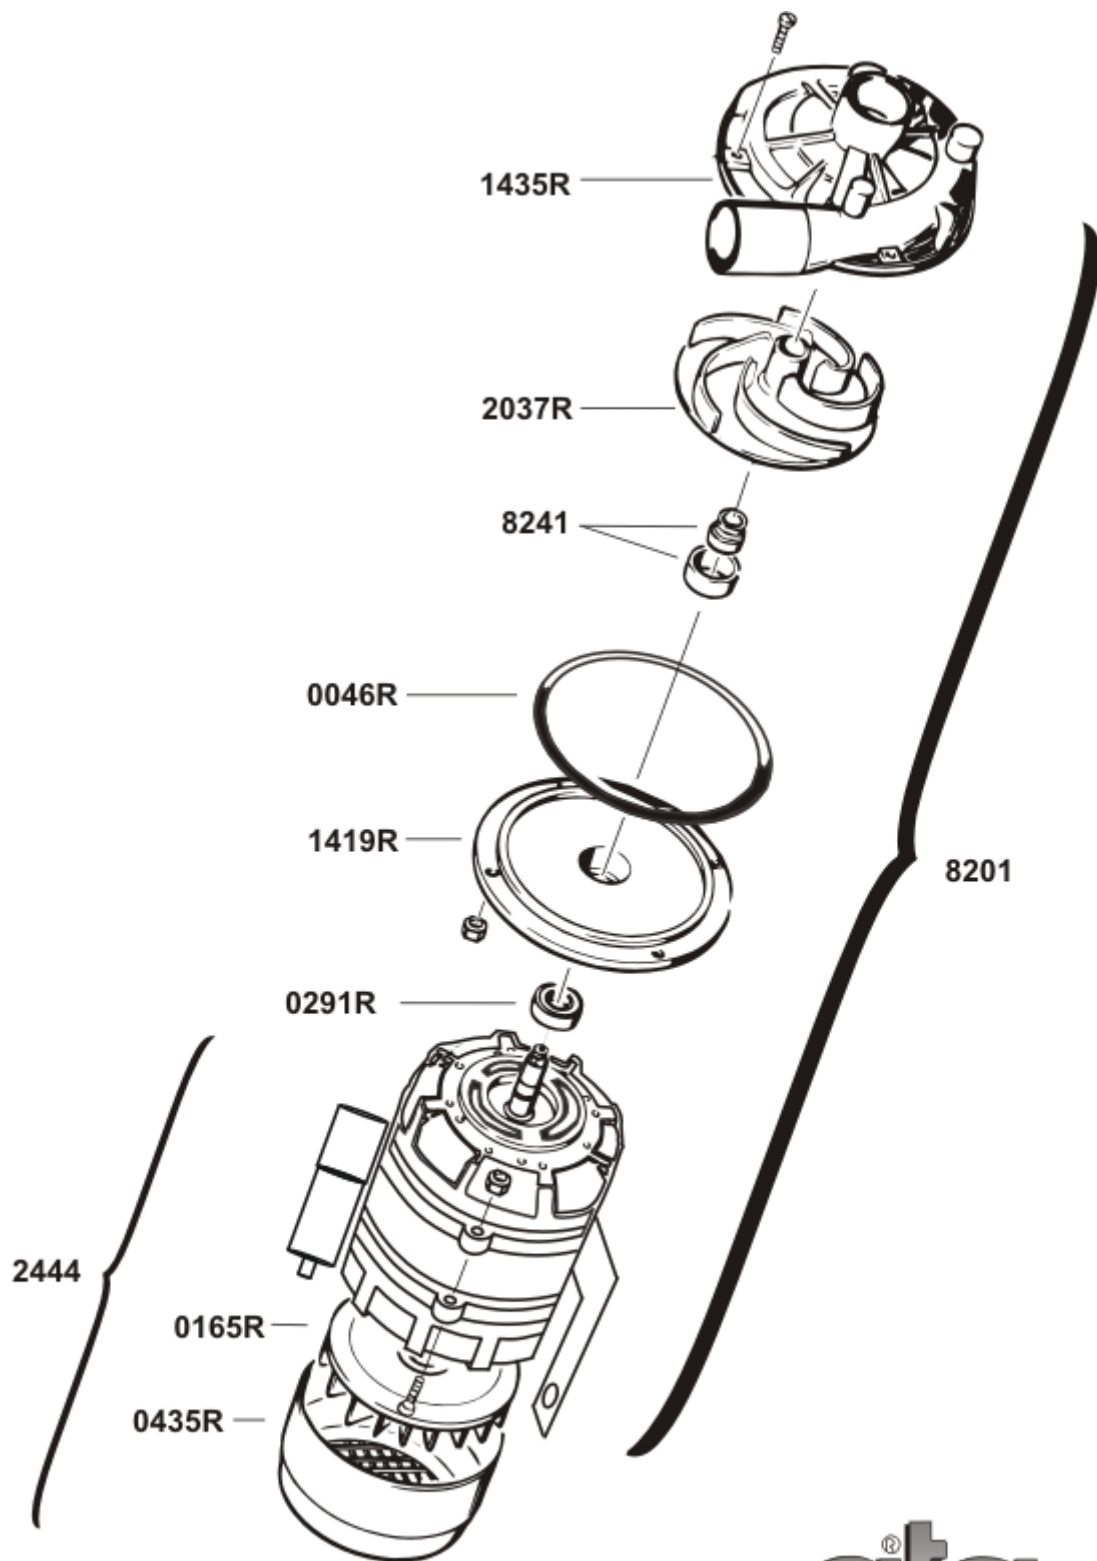

# AF 61 E-78 E

Dis. N° EM.AF.019

data: 01-01-08

A.T.A. S.R.L. 35026 CONSELVE (PD) ITALY VIALE DEL PROGRESSO 20 - Z. I. PHONE 049/9500555 (4 LINEE R.A.) FAX 049/9500560

Modelo  
Modèle  
Model  
Model

# AF 78 E-EPS-EW

Dis. N° EE.AF.023

data: 01-01-08

A.T.A. S.R.L. 35026 CONSELVE (PD) ITALY VIALE DEL PROGRESSO 20 - Z. I. PHONE 049/9500555 (4 LINEE R.A.) FAX 049/9500560

Modello  
Macchine  
Model  
Model