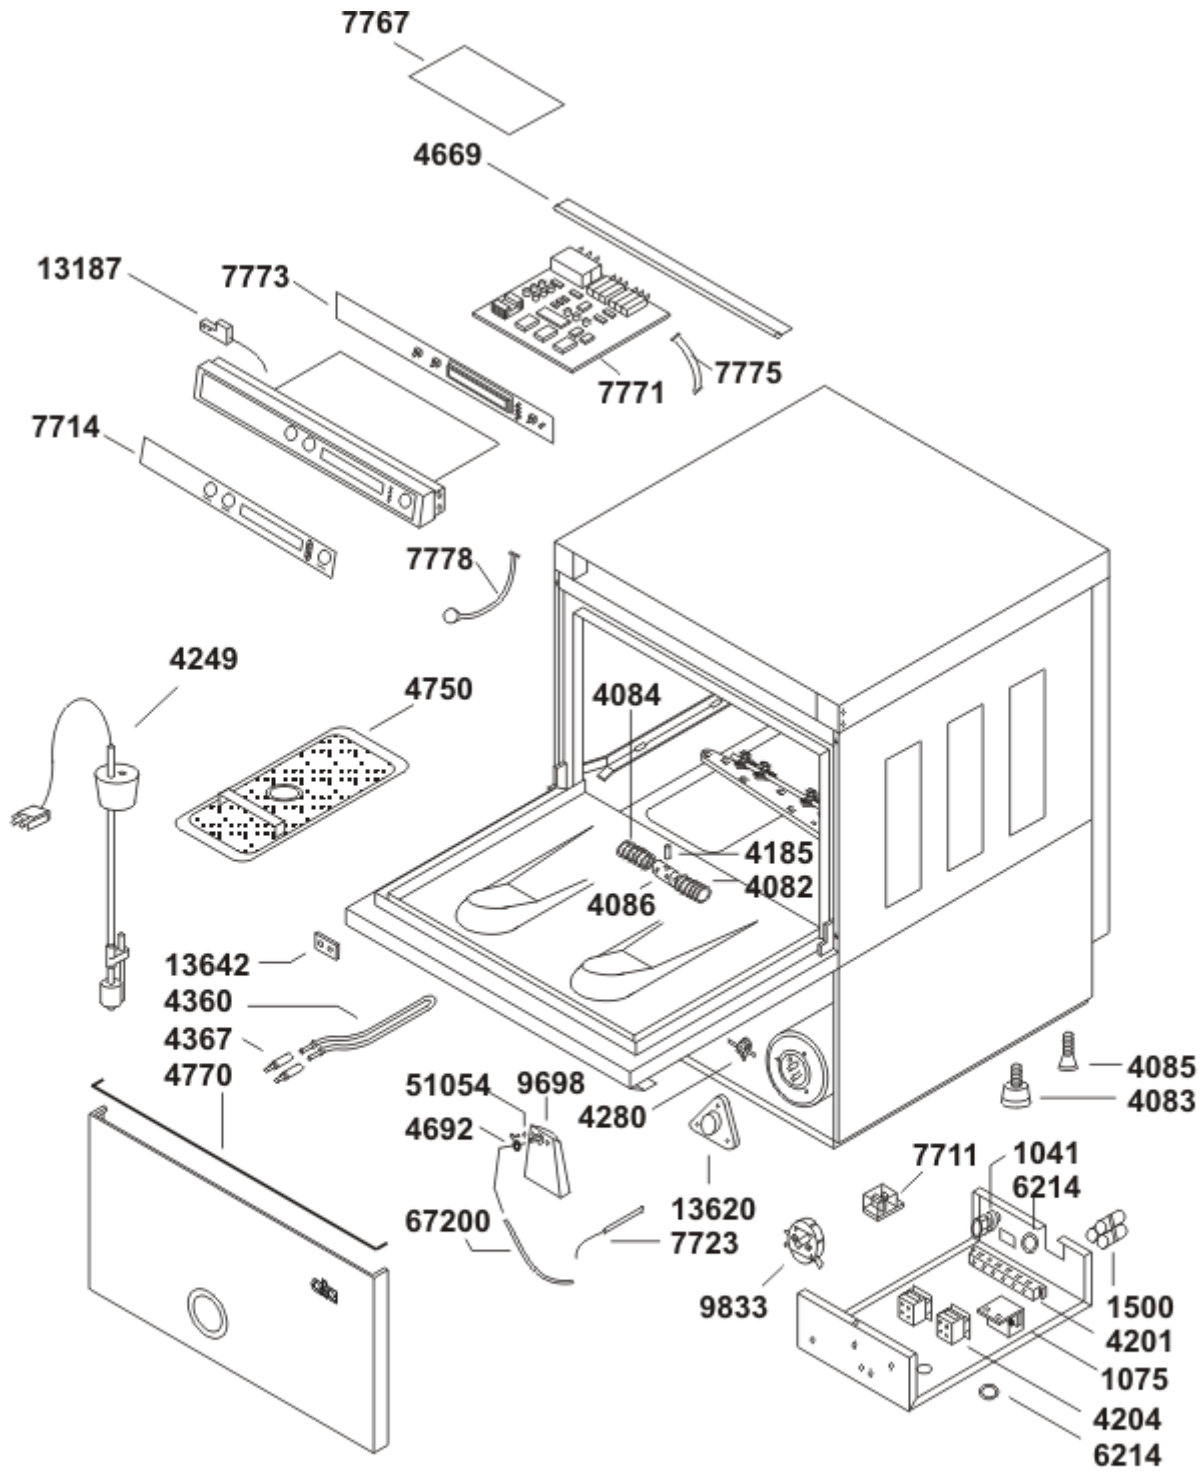

Modello
Modello
Modello
Modello

AF 61 EWP-78 EWP

Dis. N° EM.AF.054

data: 01-01-08

A.T.A. S.R.L. 35026 CONSELVE (PD) ITALY VIALE DEL PROGRESSO 20 - Z. I. PHONE 049/9500555 (4 LINEE R.A.) FAX 049/9500560

Modelo
Modèle
Model
Model

AF 61 EWP

Dis. N° EE.AF.055

data: 01-01-08

A.T.A. S.R.L. 35026 CONSELVE (PD) ITALY VIALE DEL PROGRESSO 20 - Z. I. PHONE 049/9500555 (4 LINEE R.A.) FAX 049/9500560

Modello
Modello
Modello
Modello

ELETTROPOMPA 0,16 kW