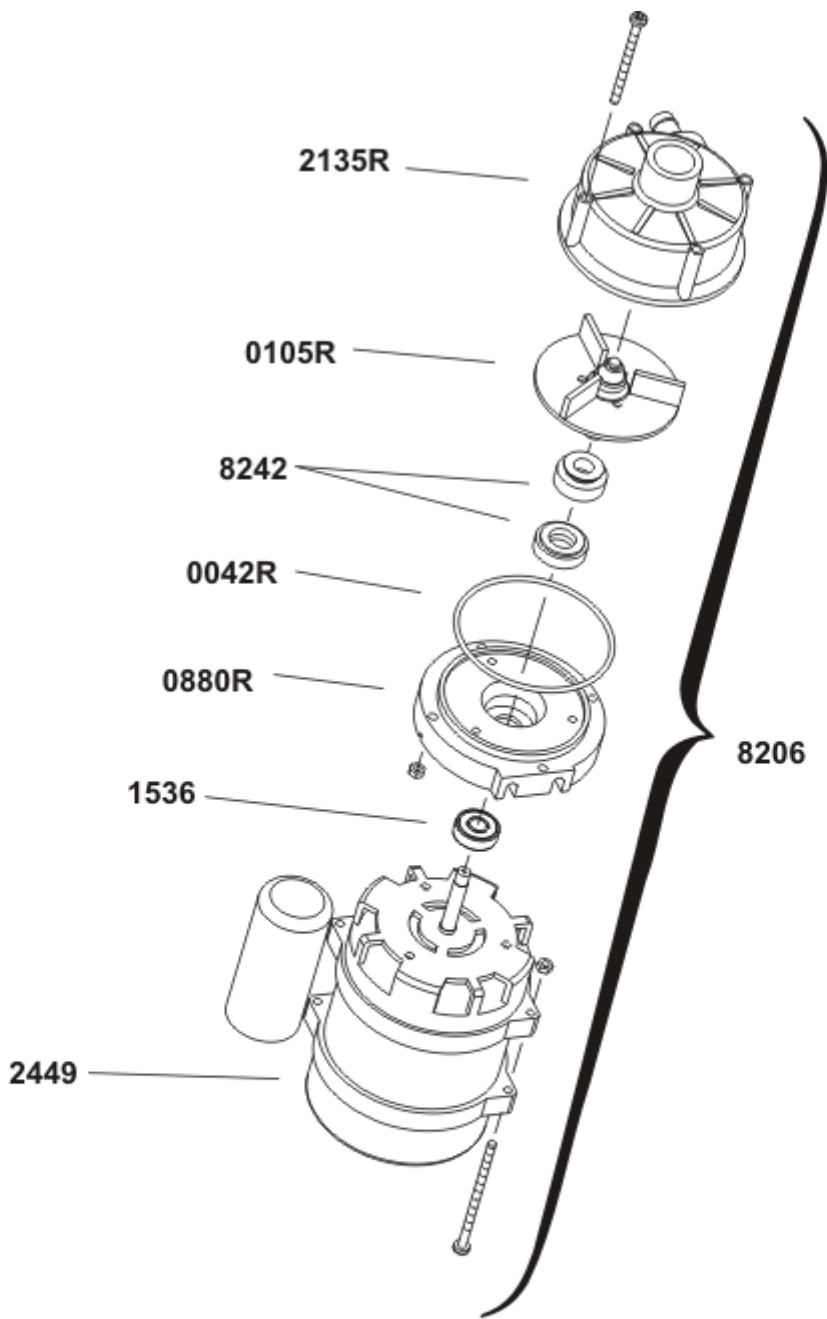

Modello
Modello
Modello
Modello

AF 61 EWP-78 EWP

Dis. N° EM.AF.054

data: 01-01-08

A.T.A. S.R.L. 35026 CONSELVE (PD) ITALY VIALE DEL PROGRESSO 20 - Z. I. PHONE 049/9500555 (4 LINEE R.A.) FAX 049/9500560

Modelo
Modèle
Model
Model

AF 61 EWP

Dis. N° EE.AF.055

data: 01-01-08

A.T.A. S.R.L. 35026 CONSELVE (PD) ITALY VIALE DEL PROGRESSO 20 - Z. I. PHONE 049/9500555 (4 LINEE R.A.) FAX 049/9500560

Modello
Modello
Modello
Modello

ELETTROPOMPA 0,16 kW

Dis. N° EE.P.039

data: 01-01-08

A.T.A. S.R.L. 35026 CONSELVE (PD) ITALY VIALE DEL PROGRESSO - Z. I. PHONE 049/9500555 (4 LINEE R.A.) FAX 049/9500560

Modello
Macchine
Model
Model

ELETTROPOMPA 0,62 kW

Dis. N° EE.P.034