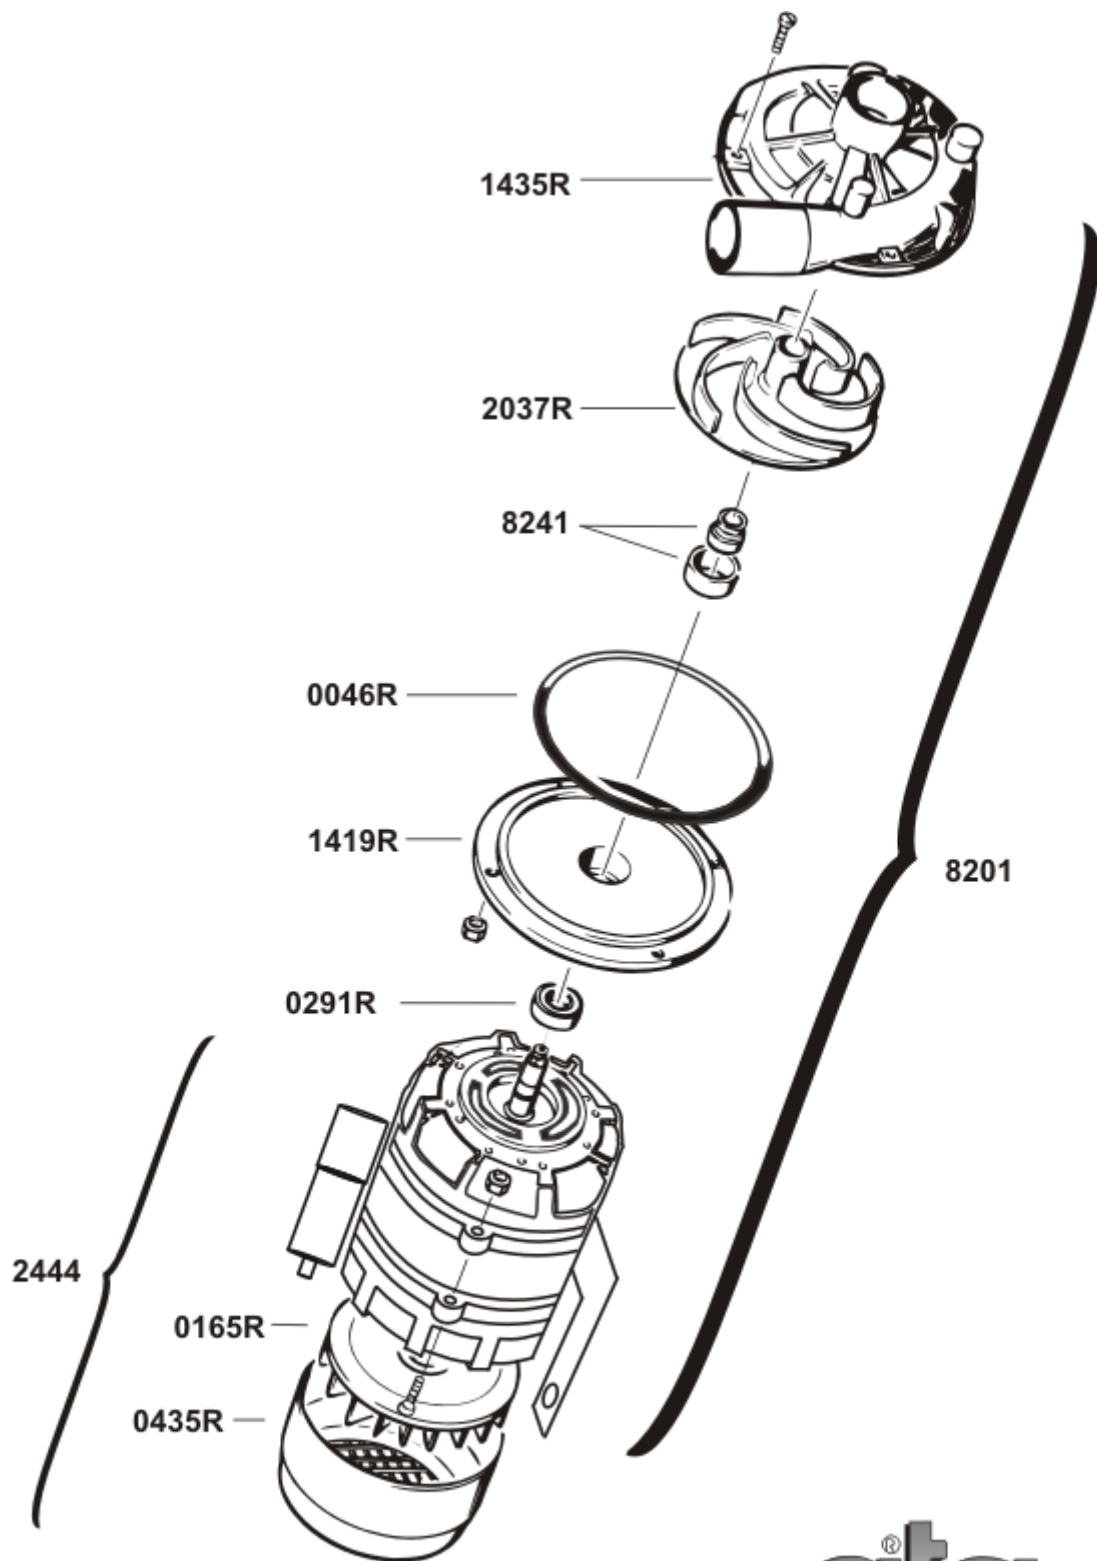

AF 61 EWP

Dis. N° EE.AF.055

data: 01-01-08

A.T.A. S.R.L. 35026 CONSELVE (PD) ITALY VIALE DEL PROGRESSO 20 - Z. I. PHONE 049/9500555 (4 LINEE R.A.) FAX 049/9500560

Modello
Modello
Modello
Modello

ELETTROPOMPA 0,16 kW

Dis. N° EE.P.039

data: 01-01-08

A.T.A. S.R.L. 35026 CONSELVE (PD) ITALY VIALE DEL PROGRESSO - Z. I. PHONE 049/9500555 (4 LINEE R.A.) FAX 049/9500560

Modello
Macchine
Model
Model

ELETTROPOMPA 0,62 kW

Dis. N° EE.P.034