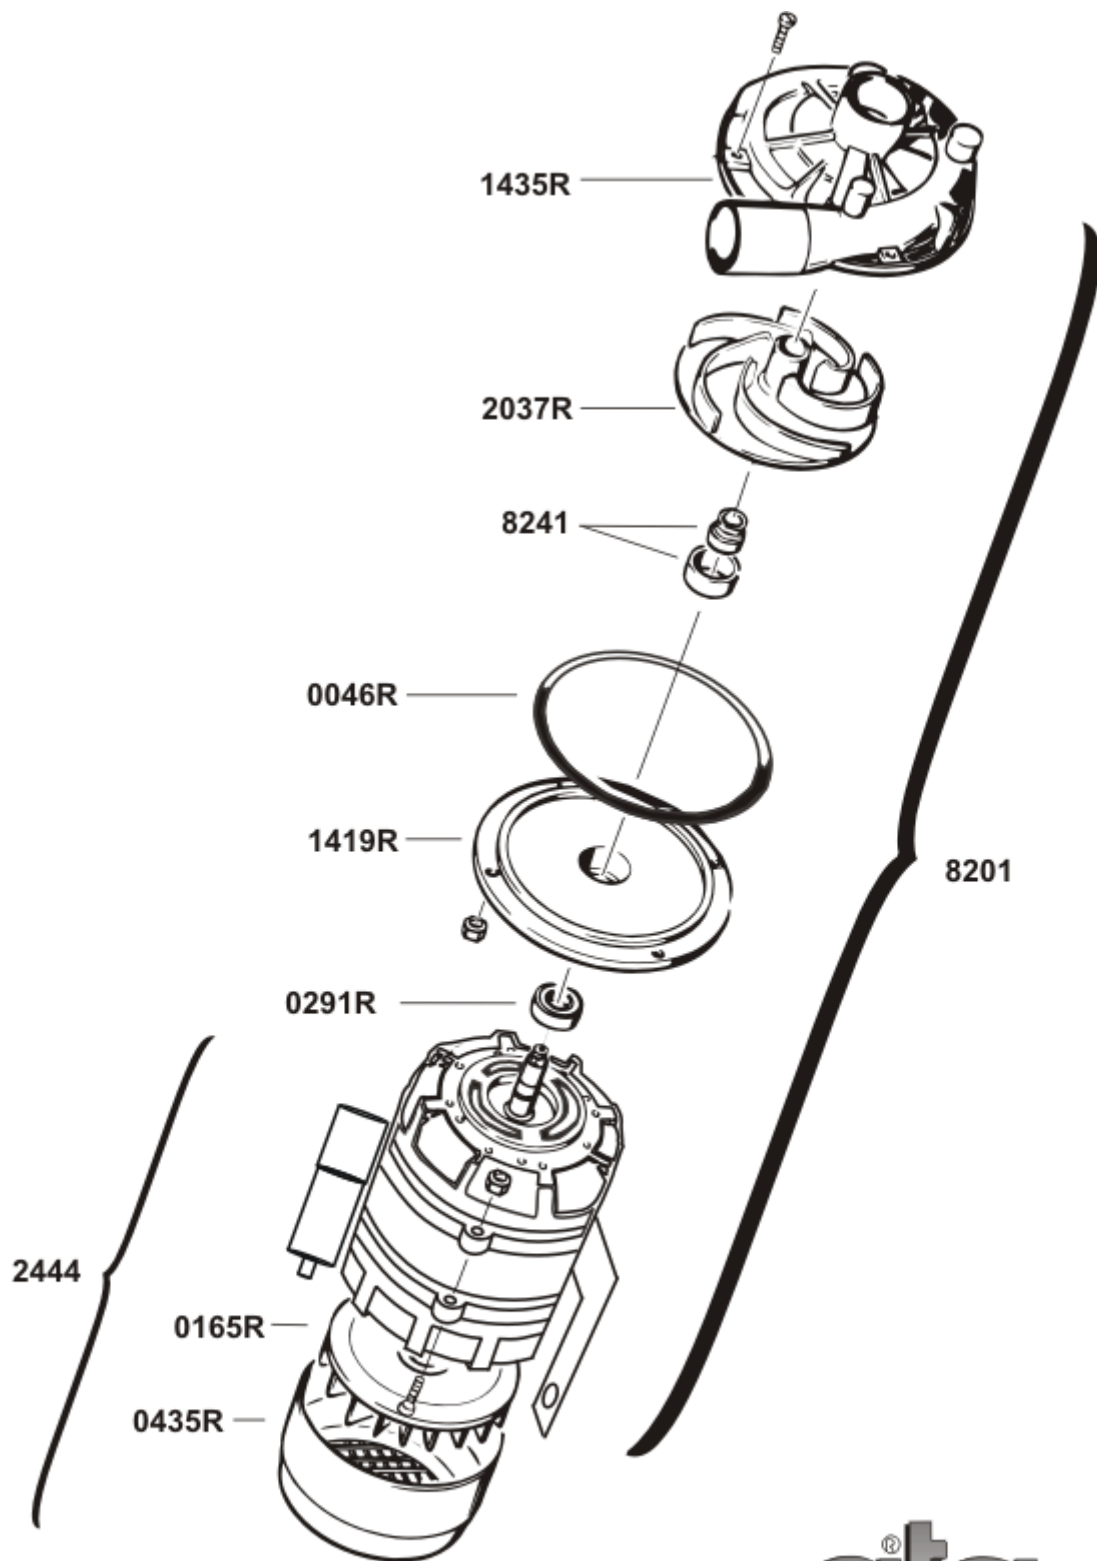

AF 61 E-EPS-EW

Dis. N°EE.AF.052 data: 01-01-08

A.T.A. S.R.L. 35026 CONSELVE (PD) ITALY VIALE DEL PROGRESSO 2D - Z. I. PHONE 049/9500555 (4 LINEE R.A.) FAX 049/9500560

Modello
Modello
Modello
Modello

ELETTROPOMPA 0,16 kW

Dis. N° EE.P.039

data: 01-01-08

A.T.A. S.R.L. 35026 CONSELVE (PD) ITALY VIALE DEL PROGRESSO - Z. I. PHONE 049/9500555 (4 LINEE R.A.) FAX 049/9500560

Modello
Macchine
Model
Model

ELETTROPOMPA 0,62 kW

Dis. N° EE.P.034