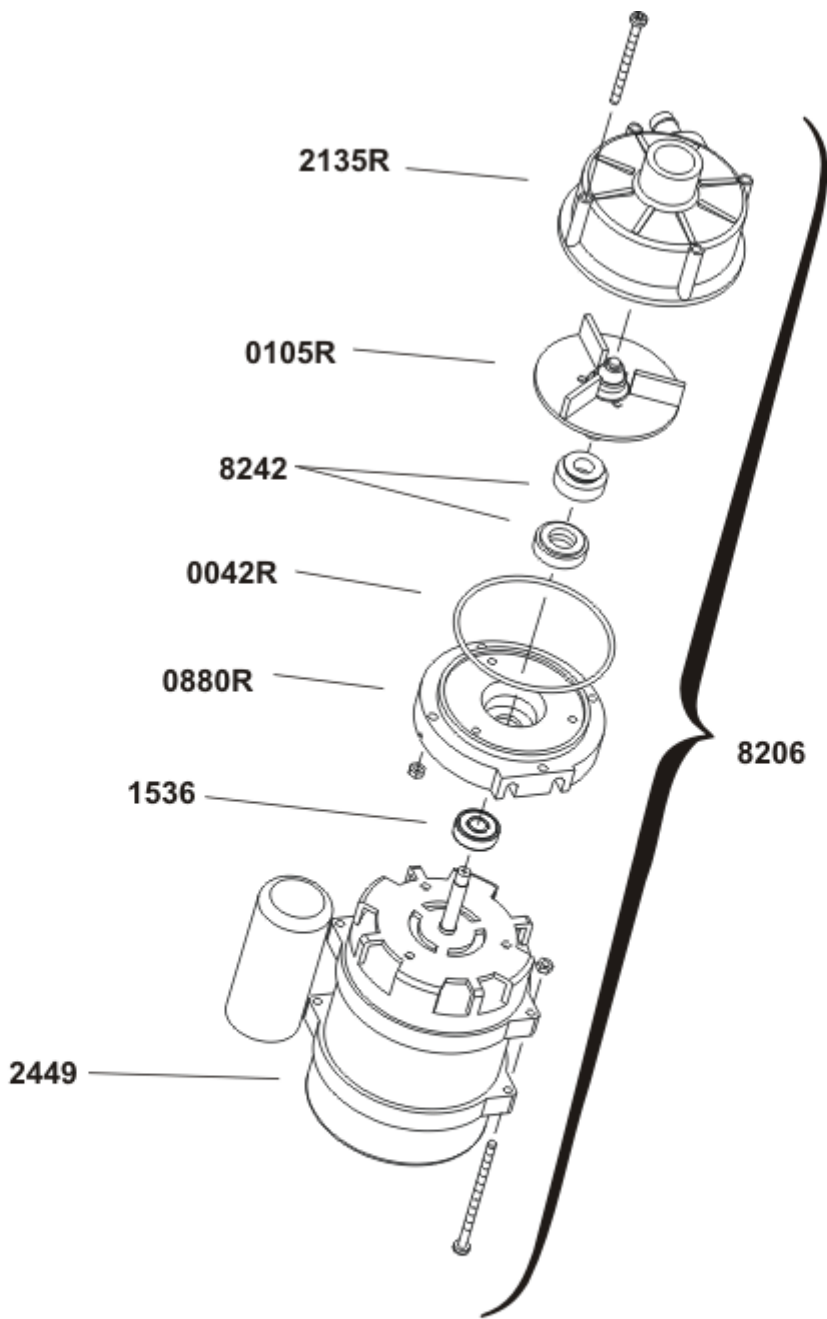

Modelo
Modelo
Modelo
Modelo

AF 61 EW-78 EW

Dis. N° EM.AF.051

data: 01-01-08

A.T.A. S.R.L. 35026 CONSELVE (PD) ITALY VIALE DEL PROGRESSO 20 - Z. I. PHONE 049/9500555 (4 LINEE R.A.) FAX 049/9500560

Modello
Modello
Modello

AF 61 E-EPS-EW

Dis. N°EE.AF.052 data: 01-01-08

A.T.A. S.R.L. 35026 CONSELVE (PD) ITALY VIALE DEL PROGRESSO 2D - Z. I. PHONE 049/9500555 (4 LINEE R.A.) FAX 049/9500560

Modello
Modello
Modello
Modello

ELETTROPOMPA 0,16 kW

Dis. N° EE.P.039

data: 01-01-08

A.T.A. S.R.L. 35026 CONSELVE (PD) ITALY VIALE DEL PROGRESSO - Z. I. PHONE 049/9500555 (4 LINEE R.A.) FAX 049/9500560

Modello
Macchine
Model
Model

ELETTROPOMPA 0,62 kW

Dis. N° EE.P.034