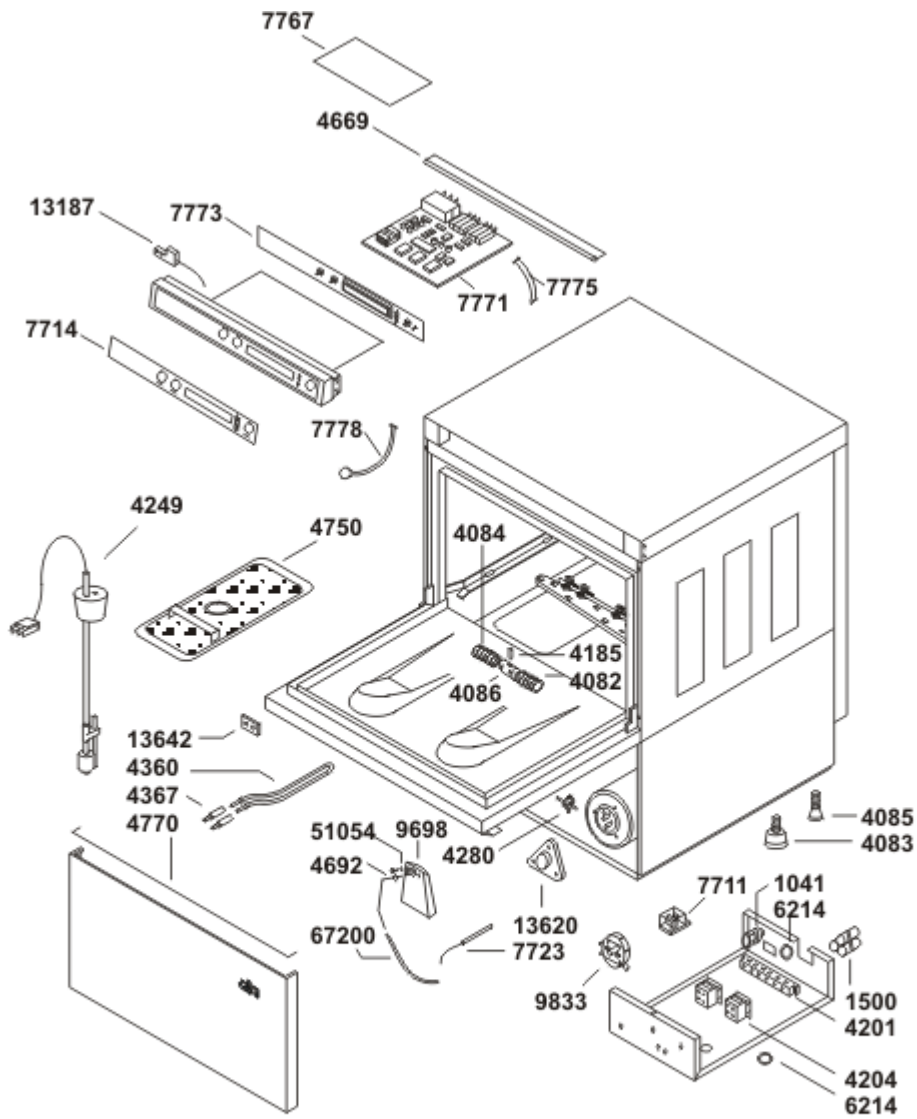

Modelo
Modelo
Modelo
Modelo

AF 61 EW-78 EW

Dis. N° EM.AF.051

data: 01-01-08

A.T.A. S.R.L. 35026 CONSELVE (PD) ITALY VIALE DEL PROGRESSO 20 - Z. I. PHONE 049/9500555 (4 LINEE R.A.) FAX 049/9500560

Modello
Modello
Modello

AF 61 E-EPS-EW

Dis. N°EE.AF.052 data: 01-01-08

A.T.A. S.R.L. 35026 CONSELVE (PD) ITALY VIALE DEL PROGRESSO 2D - Z. I. PHONE 049/9500555 (4 LINEE R.A.) FAX 049/9500560

Modello
Modello
Modello
Modello

ELETTROPOMPA 0,16 kW