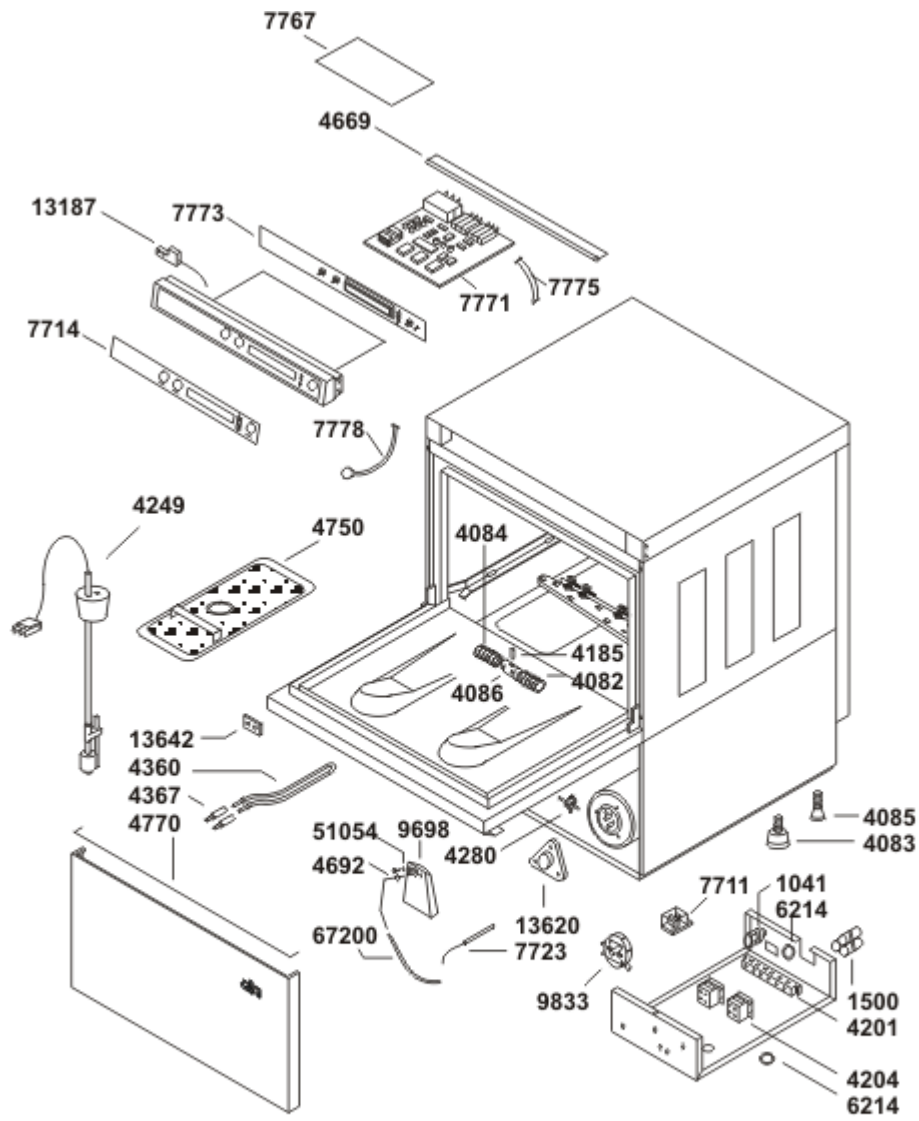

Modello
Modello
Modello
Modello

AF 61 E-78 E

Dis. N° EM.AF.019

data: 01-01-08

A.T.A. S.R.L. 35026 CONSELVE (PD) ITALY VIALE DEL PROGRESSO 20 - Z. I. PHONE 049/9500555 (4 LINEE R.A.) FAX 049/9500560

Modello
Modello
Modello

AF 61 E-EPS-EW

Dis. N°EE.AF.052 data: 01-01-08

A.T.A. S.R.L. 35026 CONSELVE (PD) ITALY VIALE DEL PROGRESSO 2D - Z. I. PHONE 049/9500555 (4 LINEE R.A.) FAX 049/9500560

Modello
Macchine
Model
Model

ELETTROPOMPA 0,62 kW