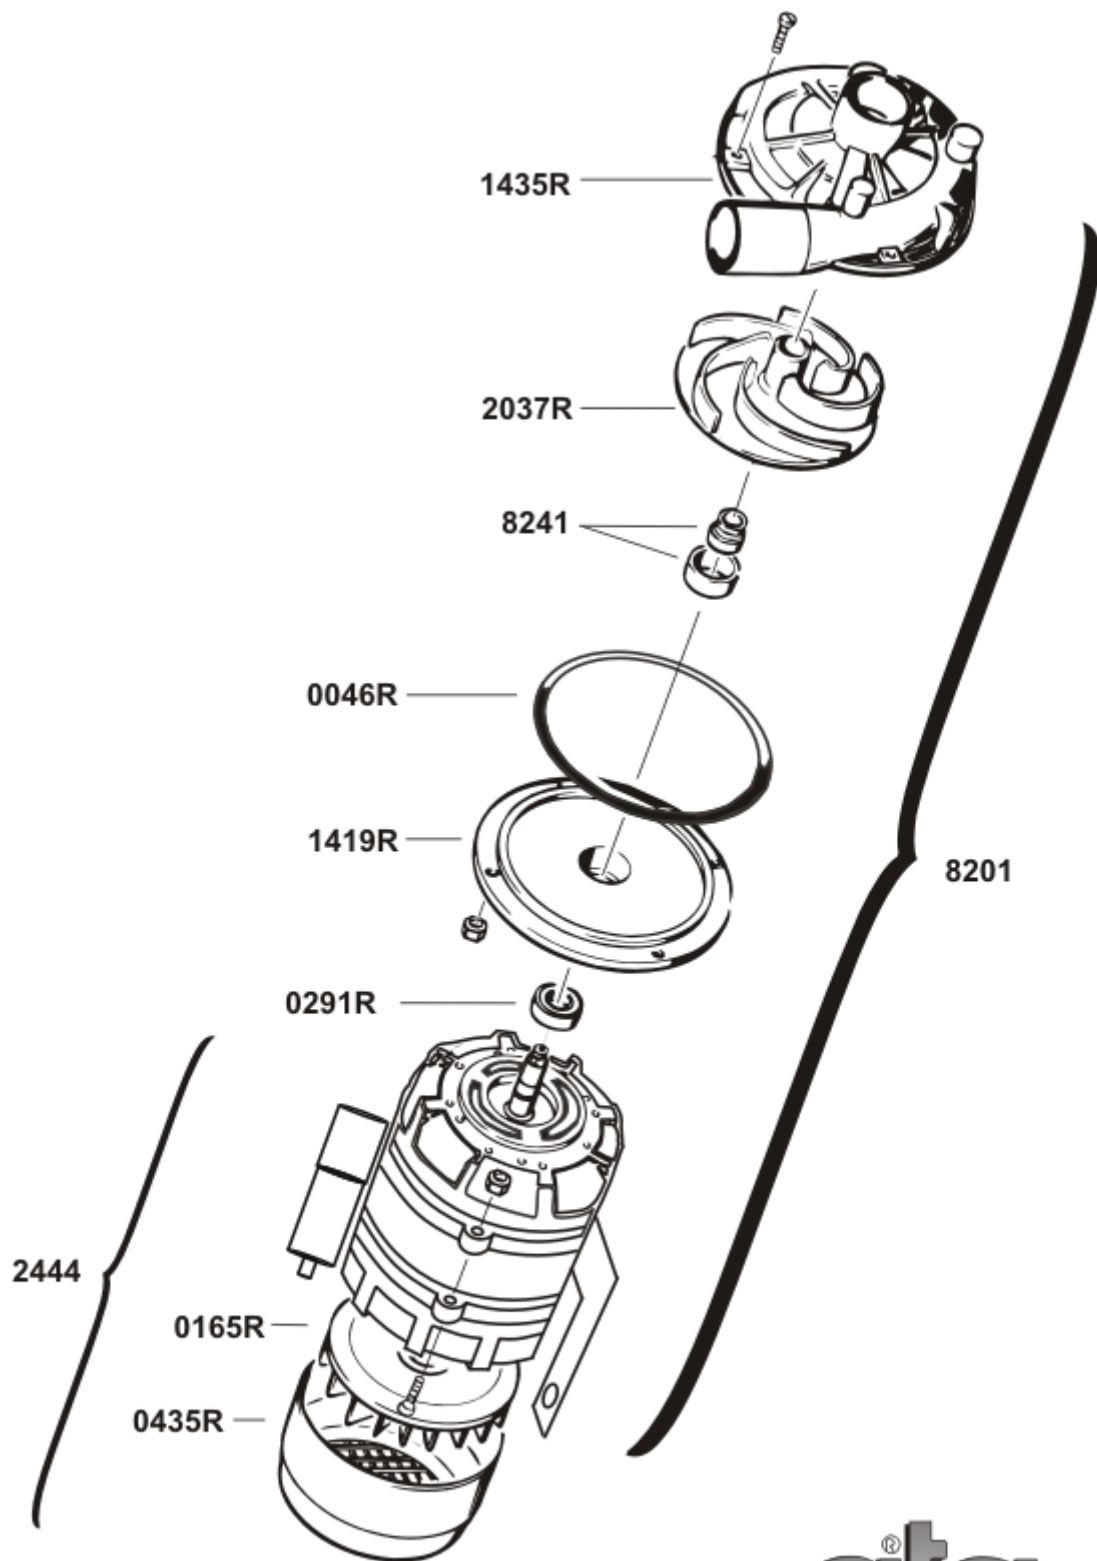

Modello
Modello
Modello
Modello

AF 61 E-78 E

Dis. N° EM.AF.019

data: 01-01-08

A.T.A. S.R.L. 35026 CONSELVE (PD) ITALY VIALE DEL PROGRESSO 20 - Z. I. PHONE 049/9500555 (4 LINEE R.A.) FAX 049/9500560

Modello
Modello
Modello

AF 61 E-EPS-EW

Dis. N°EE.AF.052 data: 01-01-08

A.T.A. S.R.L. 35026 CONSELVE (PD) ITALY VIALE DEL PROGRESSO 2D - Z. I. PHONE 049/9500555 (4 LINEE R.A.) FAX 049/9500560

Modello
Macchine
Model
Model

ELETTROPOMPA 0,62 kW