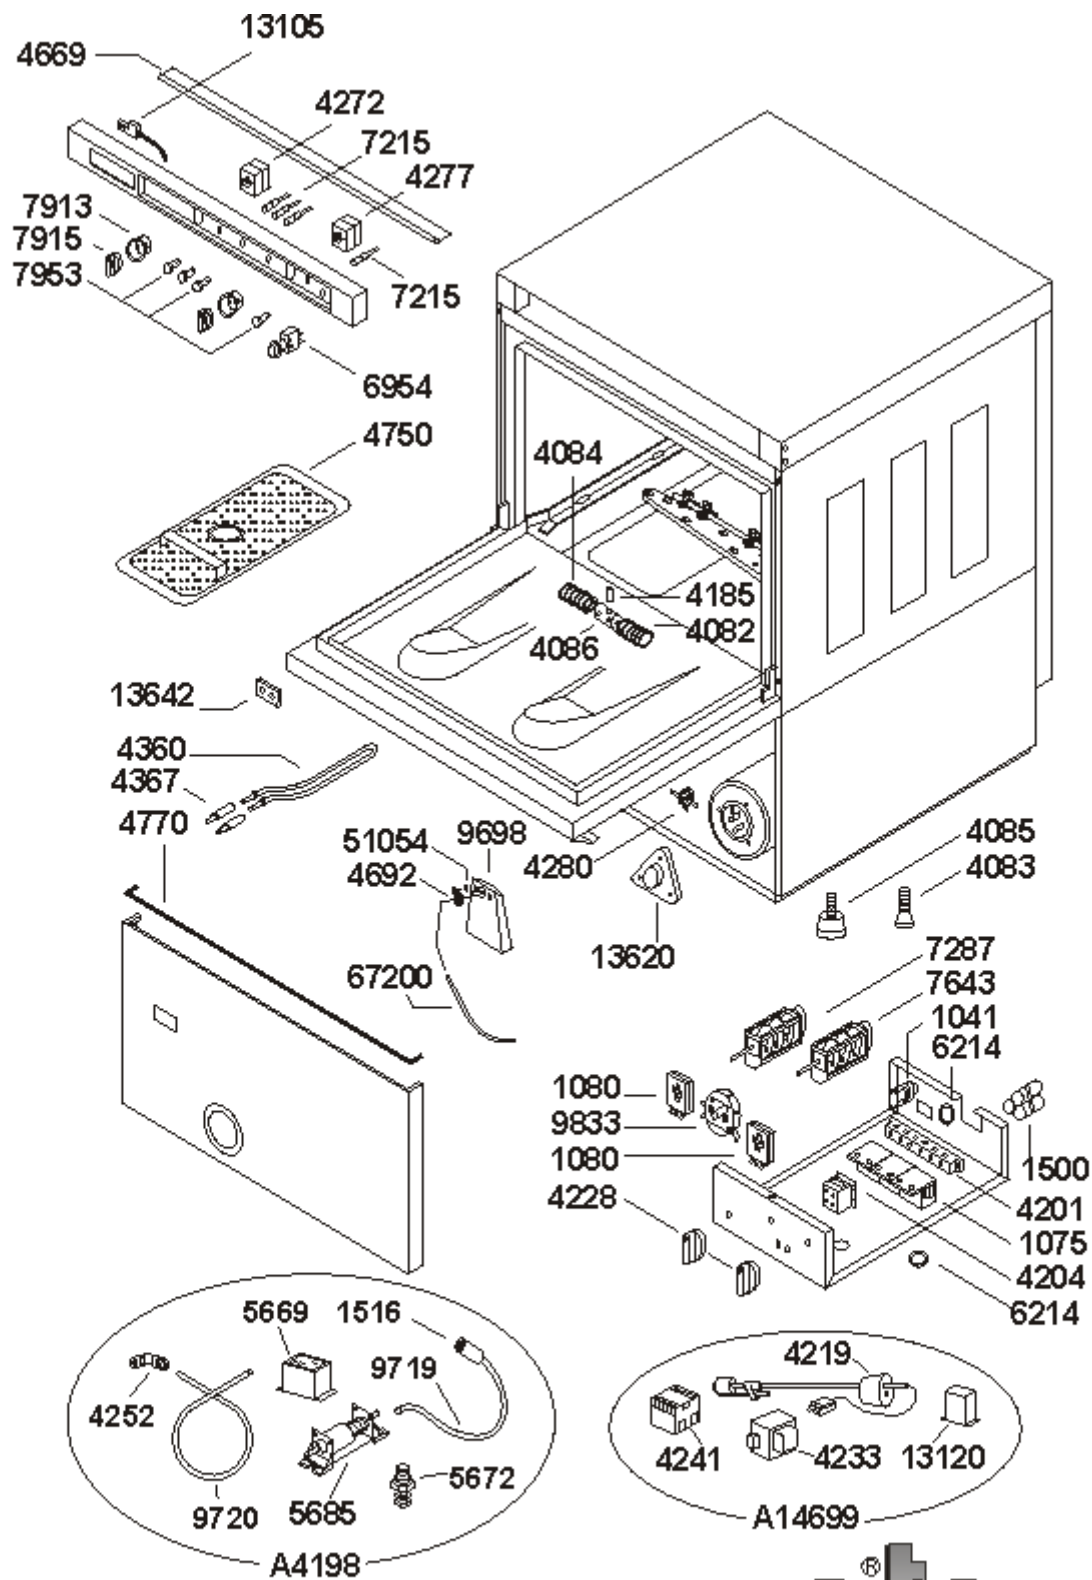

Made in Italy
Made in Italy
Made in Italy

AF 61 DPS - 78 DPS

Dis. N°EM.AF.010

data: 01-10-04

A.T.A. S.R.L. 35026 CONSELVE (PD) ITALY VIALE DEL PROGRESSO 20 - Z. I. PHONE 049/9500555 (4 LINEE R.A.) FAX 049/9500560

AF 61 DPS

Dis. N° EE.AF.011

data: 01-10-04

A.T.A. S.R.L. 35026 CONSELVE (PD) ITALY VIALE DEL PROGRESSO 20 - Z. I. PHONE 049/9500555 (4 LINEE R.A.) FAX 049/9500560

Modello
Moto
Elettropompa
ELETTROPOMPA 0,75 HP