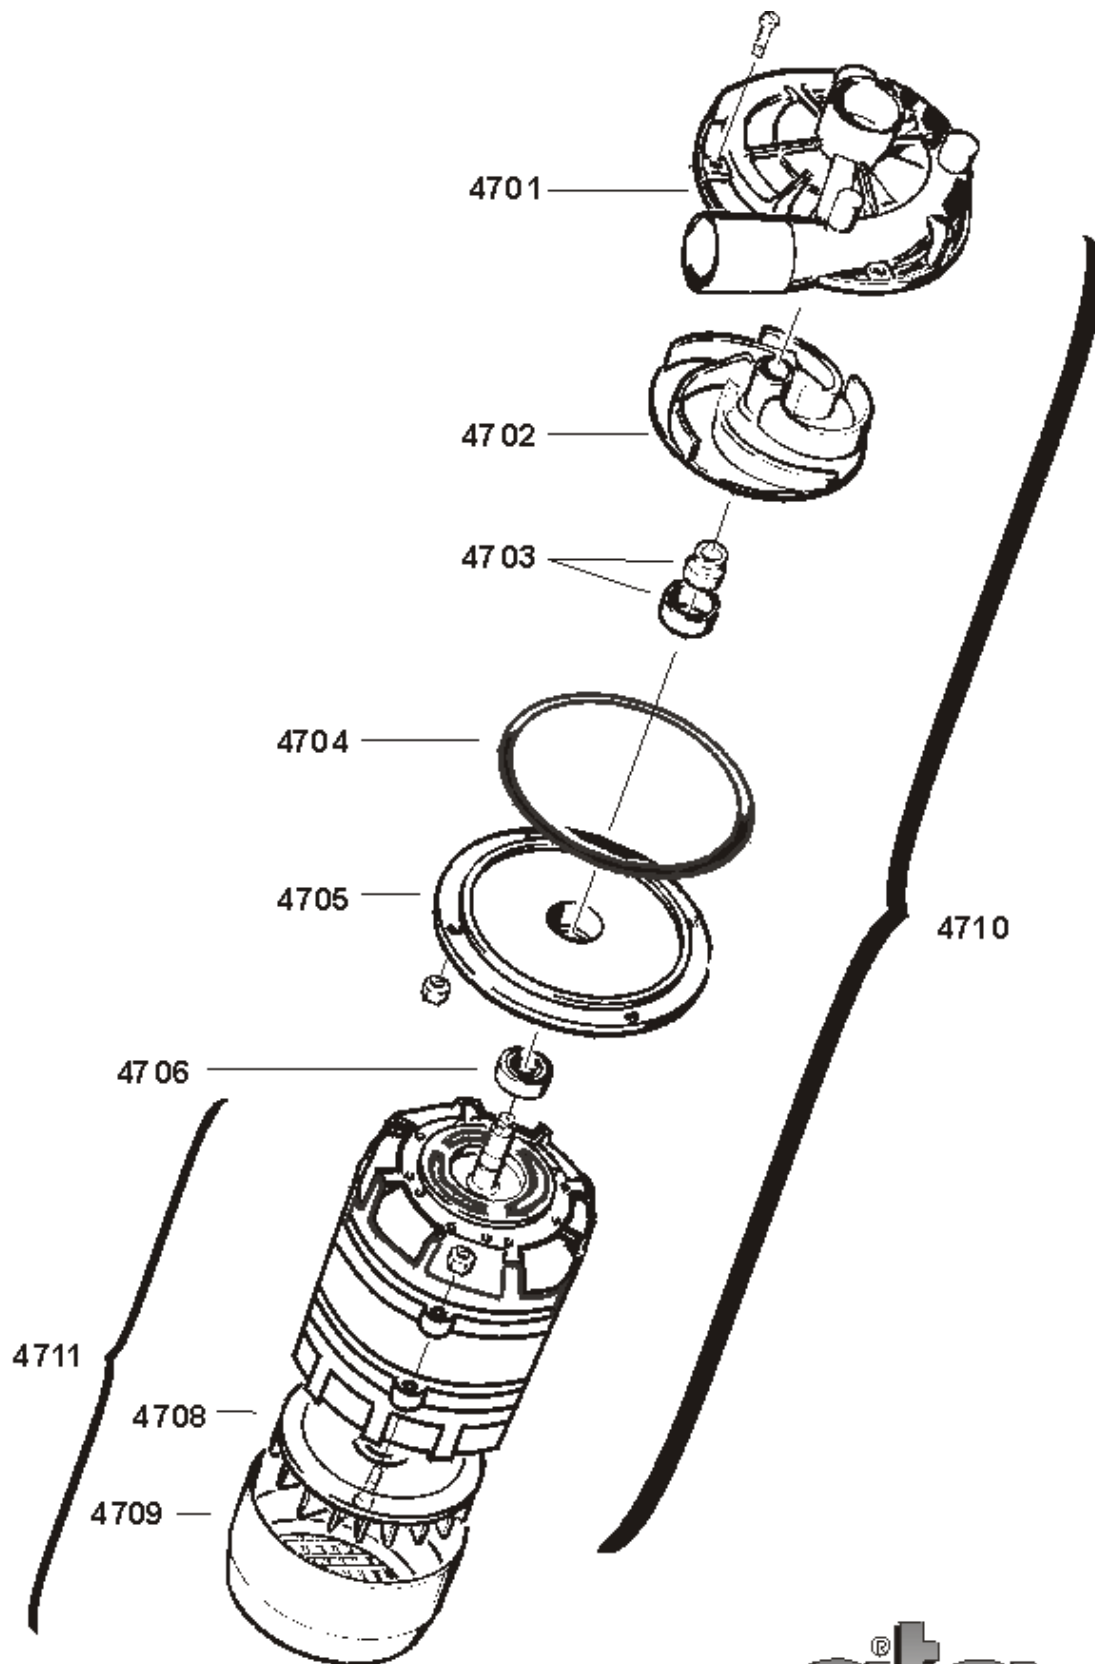

Made in Italy
Made in Italy
Made in Italy

AF 61 DPS - 78 DPS

Dis. N°EM.AF.010

data: 01-10-04

A.T.A. S.R.L. 35026 CONSELVE (PD) ITALY VIALE DEL PROGRESSO 20 - Z. I. PHONE 049/9500555 (4 LINEE R.A.) FAX 049/9500560

AF 61 DPS

Dis. N° EE.AF.011

data: 01-10-04

A.T.A. S.R.L. 35026 CONSELVE (PD) ITALY VIALE DEL PROGRESSO 20 - Z. I. PHONE 049/9500555 (4 LINEE R.A.) FAX 049/9500560

Modello
Moto
Elettropompa
ELETTROPOMPA 0,75 HP