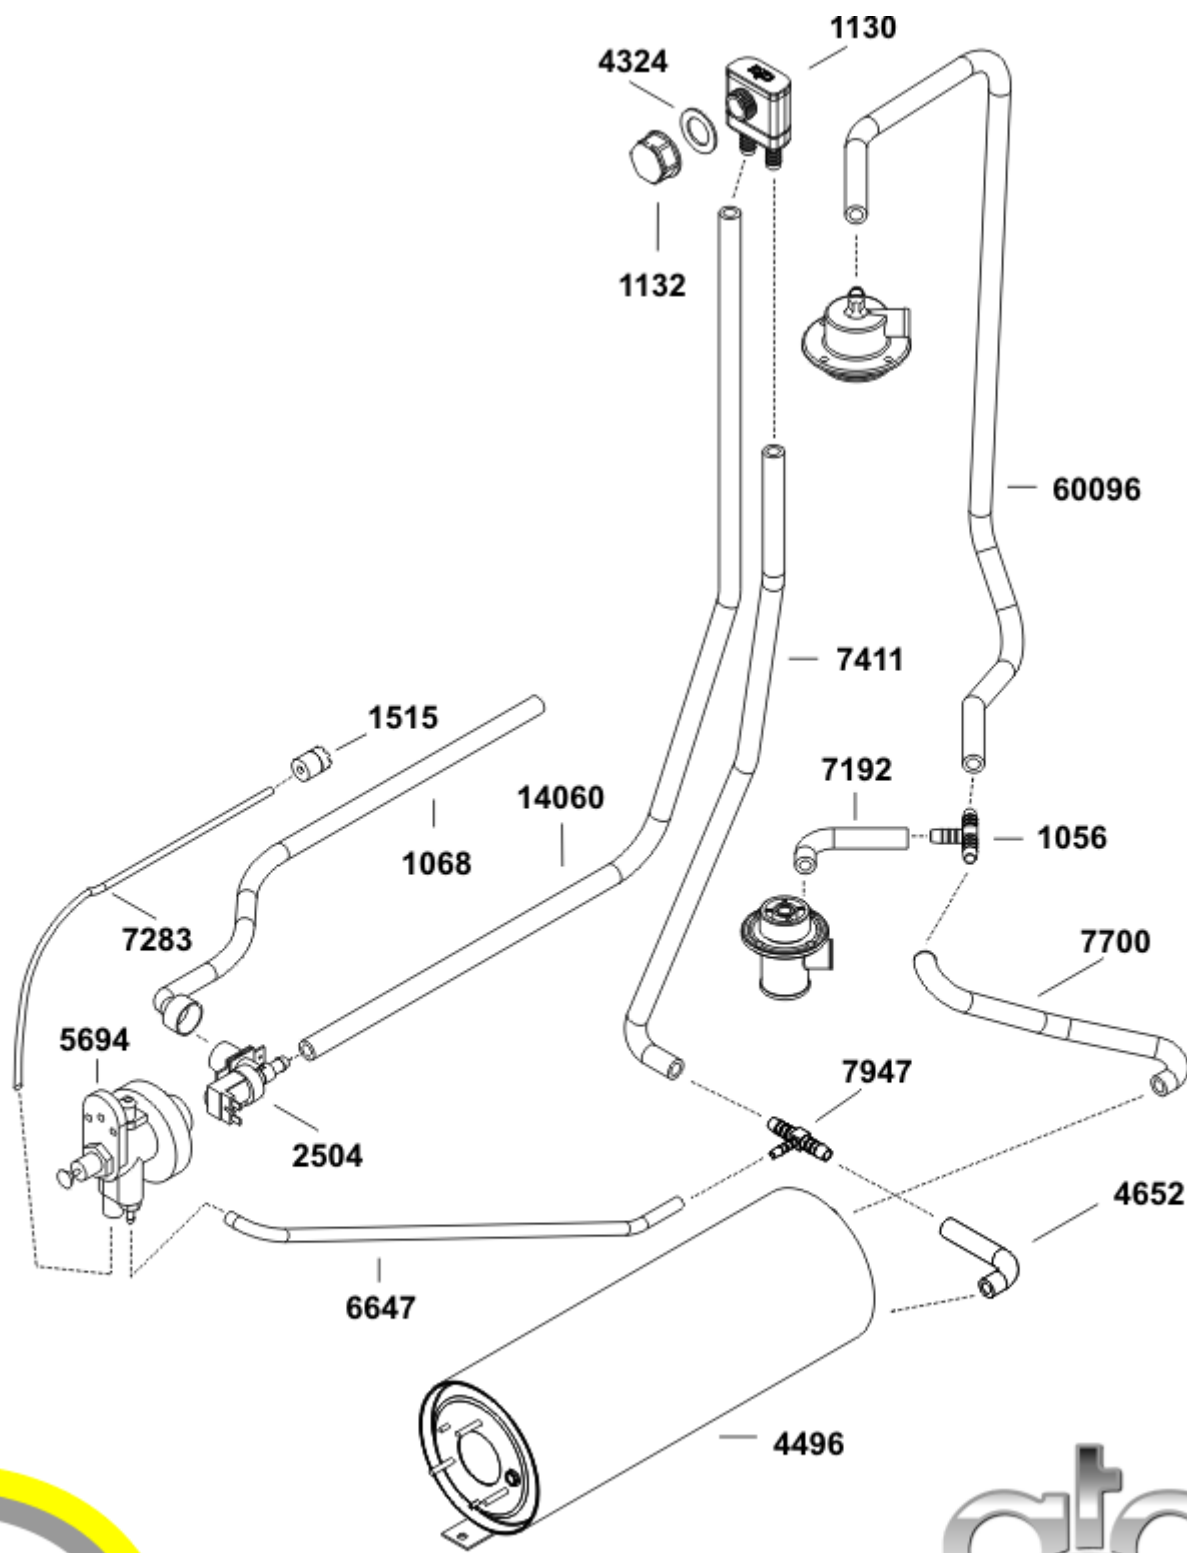

AF 610
AF 610 PS

Dis. n° EE.AF.062 Data: 01/01/14

Professional dishwashers

www.atasrl.com

A.T.A. S.R.L. 35026 CONSELVE (PD) ITALY VIALE DEL PROGRESSO 20 - Z. I. PHONE 049/9500555 (4 LINEE R.A.) FAX 049/9500560