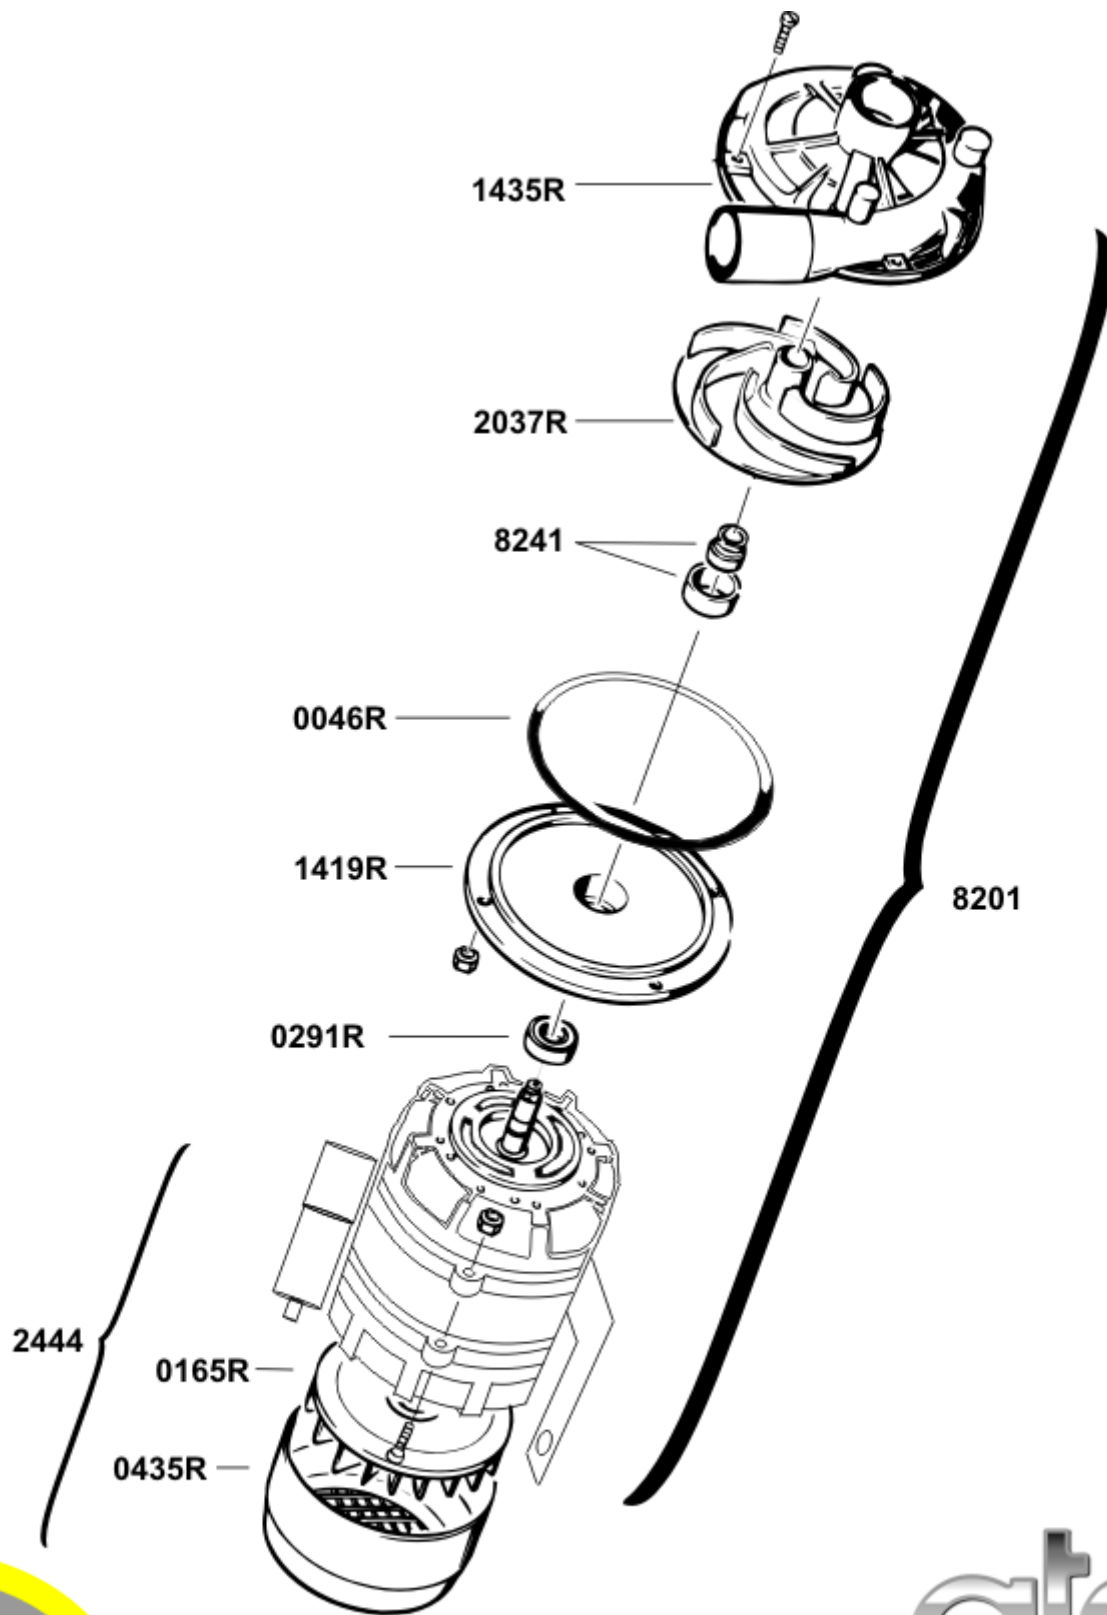

www.atasrl.com

AF 610-610 PS
AF 780-780 PS

Dis. n° EI.AF.066

Data: 01/01/14

Professional dishwashers

A.T.A. S.R.L. 35026 CONSELVE (PD) ITALY VIALE DEL PROGRESSO 20 - Z. I. PHONE 049/9500555 (4 LINEE R.A.) FAX 049/9500560