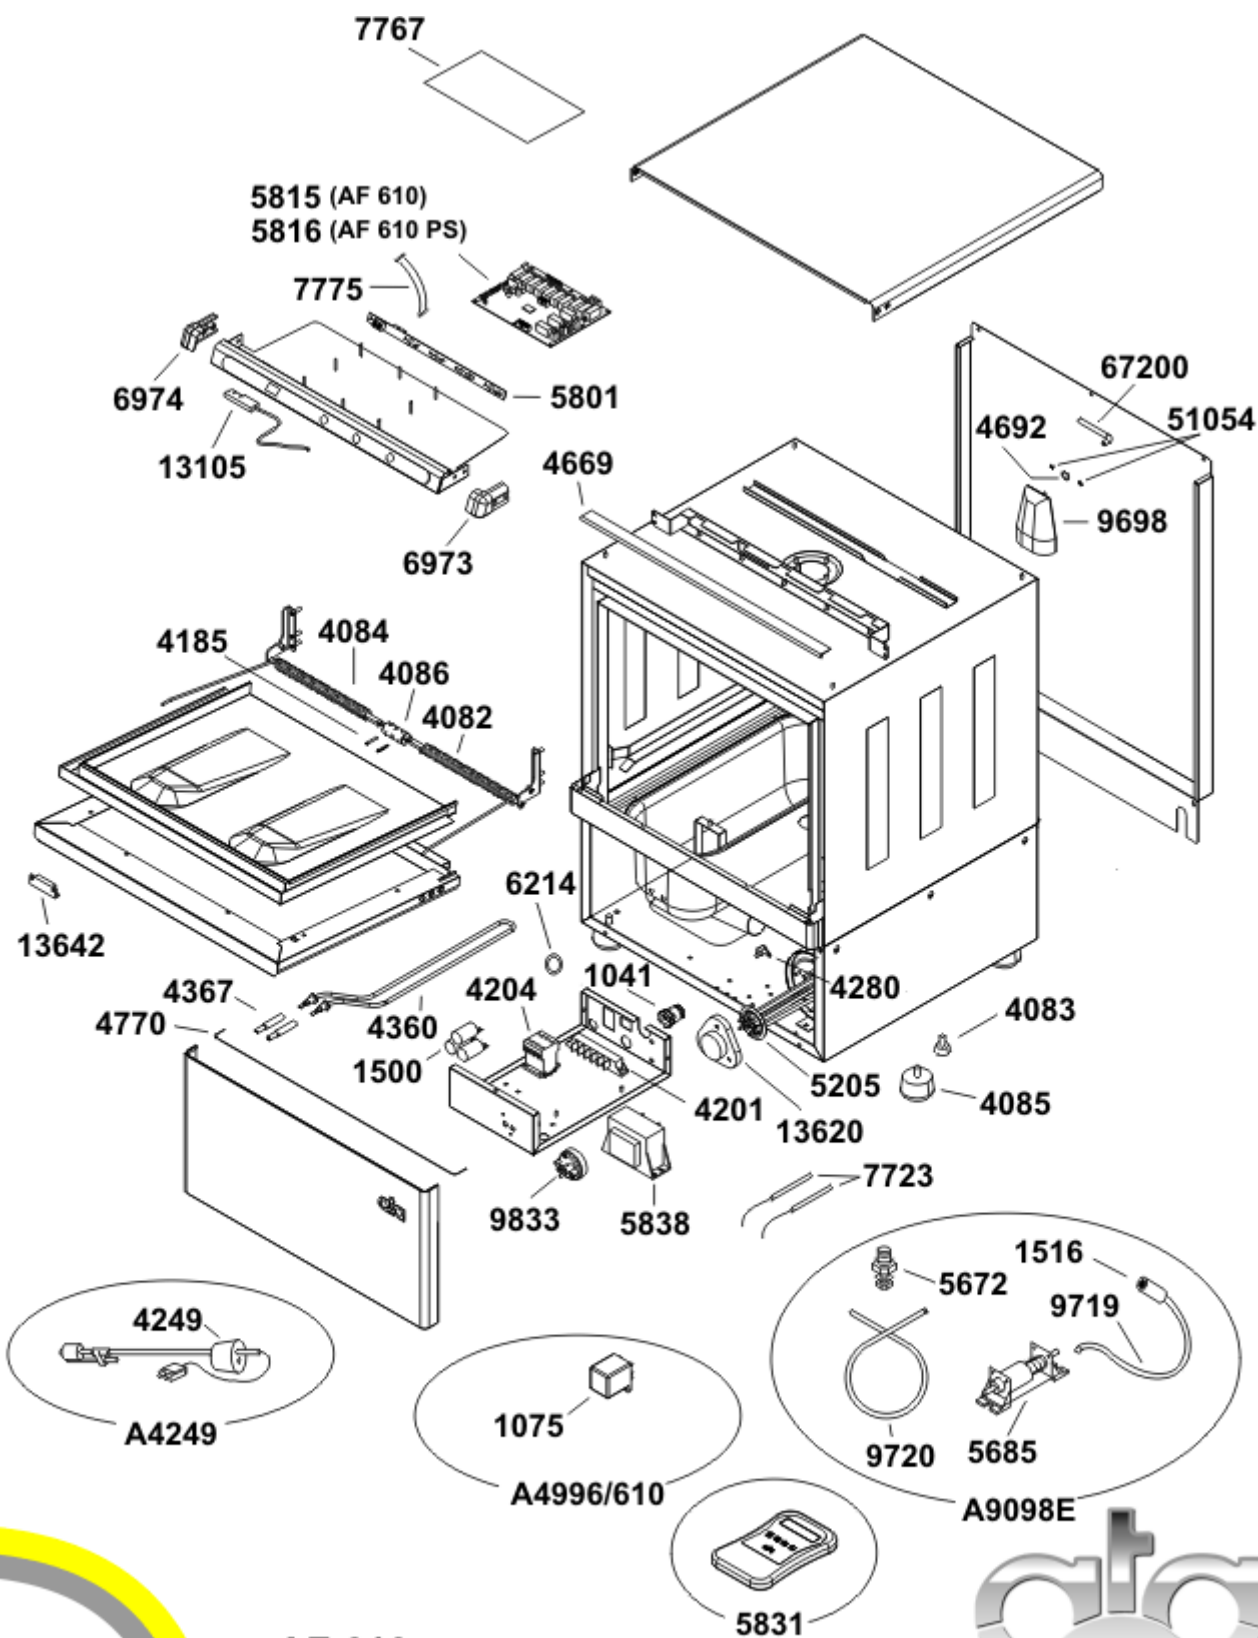

www.atasrl.com

Modello
Macchina
Stanza
Modello

AF 610 - 780

Dis. n° EM.AF.057

Data: 01/01/12

Professional dishwashers

A.T.A. S.R.L. 35026 CONSELVE (PD) ITALY VIALE DEL PROGRESSO 20 - Z. I. PHONE 049/9500555 (4 LINEE R.A.) FAX 049/9500560