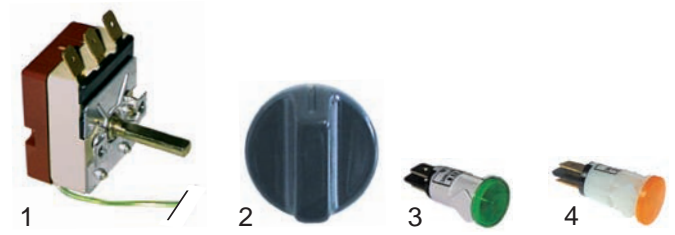

## Bainmaries

Abb.	Bestell-Nr.	Beschreibung	Gerätetyp	Vergleichs-Nr.
1	418502	Heizkörper, 1200W/230V		92028
2	375805	Thermostat	81148V1	93001
3	112120	Knebel	81228V1 81229V1	
4	345641	Schalter	81230V1	93002
5	359143	Signallampe gelb		93004

Abb.	Bestell-Nr.	Beschreibung	Gerätetyp	Vergleichs-Nr.
1	375005	Thermostat		
2	110650	Knebel	universal	
3	359142	Signallampe grün		
4	359143	Signallampe gelb		