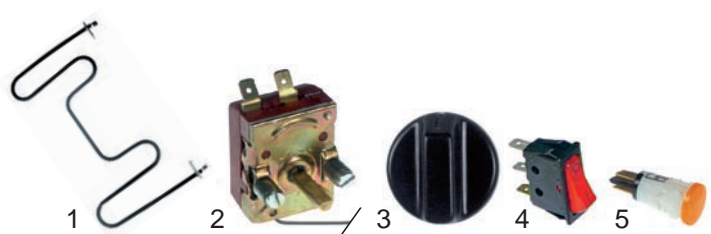

## Wärmevitrienen

Abb.	Bestell-Nr.	Beschreibung	Gerätetyp	Vergleichs-Nr.
1	418517	Heizkörper 650W/ 230V		
2	375819	Thermostat		
3	112120	Knebel	81141V1 81142V1	
4	301010	Schalter		
5	359143	Signallampe gelb		93004

Abb.	Bestell-Nr.	Beschreibung	Gerätetyp	Vergleichs-Nr.
1	416720	Heizplatte	81132V1	
2	693014	Isolierhülle	81133V1	