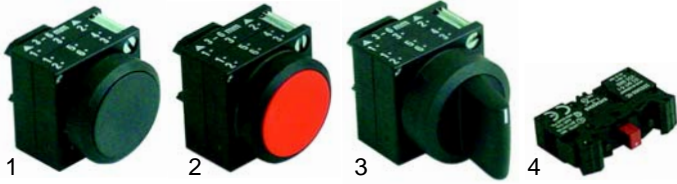

Item	Order	Description	Model	OEM
1	100003	piezoelectric igniter	GS246, GS312, GS366, GS416	PLX20001
2	101086	gas tap		GSP041
3	110080	knob		A0377
4	110082	symbol		

Item	Order	Description	Model	OEM
1	416016	1700W/230V	GE312	A0344
2	416017	2400W/230V	GE246	A0352
3	416025	3200W/230V	GE366	A0351
4	416026	2300W/230V	GE416	A0353

Item	Order	Description	Model	OEM
1	345424	step switch	GE246	A0367
2	345576	light switch	universal	GES20017
3	359259	lamp, complete		A0339

Item	Order	Description	Model	OEM
1	345981	switch (motor)		GES20018
2	345648	switch (heating)	GE312, GS312	GES20016
3	345649	push button/start		GES20019