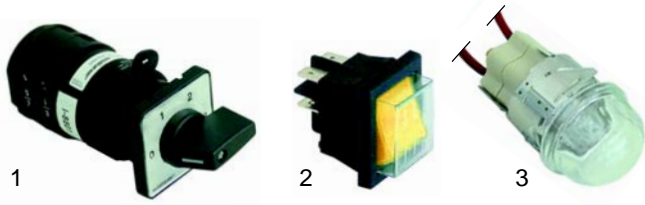

Item	Order	Description	Model	OEM
1	100003	piezoelectric igniter	GS246, GS312, GS366, GS416	PLX20001
2	101086	gas tap		GSP041
3	110080	knob		A0377
4	110082	symbol		

Item	Order	Description	Model	OEM
1	416016	1700W/230V	GE312	A0344
2	416017	2400W/230V	GE246	A0352
3	416025	3200W/230V	GE366	A0351
4	416026	2300W/230V	GE416	A0353