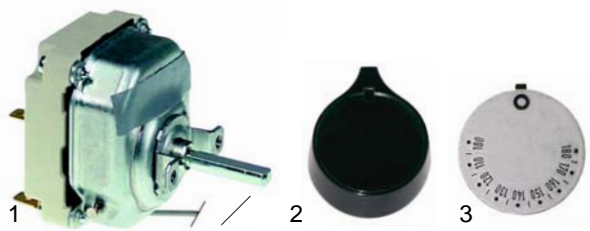

Item	Order	Description	Model	OEM
1	375022	thermostat	MS0100E	342206
2	110191	knob	MS0101E	-
3	110518	symbol	MS0102E	-