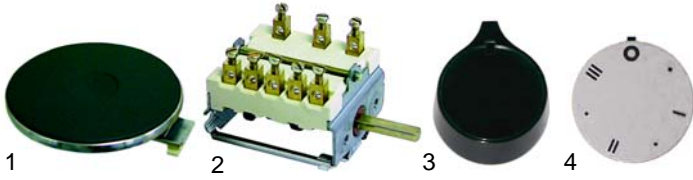

[RU] Термическая обработка

✉ gastroparts@gastroparts.com

☎ tel. +48 56 657 00 66

📘 fb.com/gastroparts.global

GASTROPARTS.COM

Open tops (electric)

| Item | Order | Description | Model | OEM |
|------|--------|-------------------|--------------------|--------|
| 1 | 490018 | 2000W/230V | | 343203 |
| 2 | 300025 | 7-position switch | MS0180E MS0182E | |
| 3 | 110191 | knob | | |
| 4 | 110522 | symbol | | |