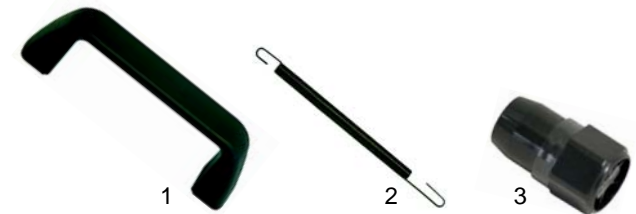

Abb.	Bestell.-Nr.	Beschreibung	Gerätetyp	Vergl.-Nr.
1	601012	Motor kpl., 230V		
2	358300	Thermosicherung	HT1, HT1P, HT1L, HT1PL, HT2, HT3,	
3	550683	Klemmleiste	HT4	

Abb.	Bestell.-Nr.	Beschreibung	Gerätetyp	Vergleichs-Nr.
1	690182	Griff	HT1, HT1P,	
2	690181	Feder	HT1L, HT1PL, HT2,	
3	690184	Fuß	HT3, HT4	