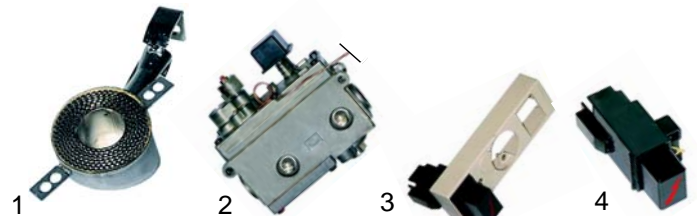

Abb.	Bestell-Nr.	Beschreibung	Gerätetyp	Vergl.-Nr.
1	300020	Schalter		
2	110746	Knebel	BM_T BM_W	
2	375007	Thermoostat		
3	110745	Knebel		

Friteusen (Gas)

Abb.	Bestell-Nr.	Beschreibung	Gerätetyp	Vergl.-Nr.
1	104140	Brenner		
2	101131	Minisitregler	TF415G	TUR03040018/1
3	101136	Piezozünder		
4	100001	Piezozünder		