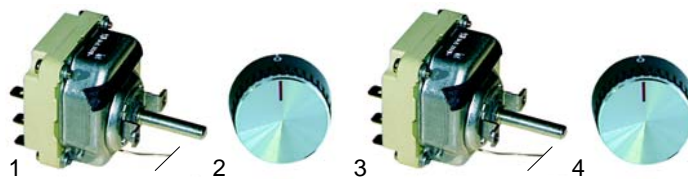

Abb.	Bestell-Nr.	Beschreibung	Gerätetyp	Vergleichs-Nr.
1	415735	750W/ 230V	P60,	TUR 0000 6005
2	415289	500W/ 230V	P60, P90, P105	TUR 0000 6006
3	415331	1500W/ 230V	P70, P90, P100, P105	TUR 0000 5019

Abb.	Bestell-Nr.	Beschreibung	Gerätetyp	Vergleichs-Nr.
1	300023	Schalter	P5,	TUR 000 60007
2	110756	Knebel	P25	TUR 0000 5006
3	300097	Schalter	P70, P90,	-
4	110746	Knebel	P100, P105	-