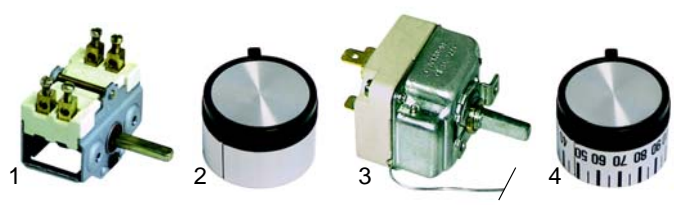

Abb.	Bestell-Nr.	Beschreibung	Gerätetyp	Vergl.-Nr.
1	415880	2000W/ 230V	HT1, HT1P	
2	415881	2000W/ 230V	HT1L, HTPL	
3	415882	2000W/ 230V	HT2, HT3 (innen), HT4 (innen)	

Abb.	Bestell-Nr.	Beschreibung	Gerätetyp	Vergleichs-Nr.
1	415885	1000W/ 230V	HT3 (außen) HT4 (mitte)	
2	415886	1000W/ 230V	HT4 (außen)	

Abb.	Bestell-Nr.	Beschreibung	Gerätetyp	Vergl.-Nr.
1	300020	Schalter		
2	110401	Knebel	HT1, HT1P, HT1L, HT1L, HT1PL,	
3	375001	Thermostat	HT2	
4	110402	Knebel		

Abb.	Bestell-Nr.	Beschreibung	Gerätetyp	Vergleichs-Nr.
1	300021	Schalter		
2	110401	Knebel	HT3, HT4	
3	375143	Thermostat		
4	110402	Knebel		