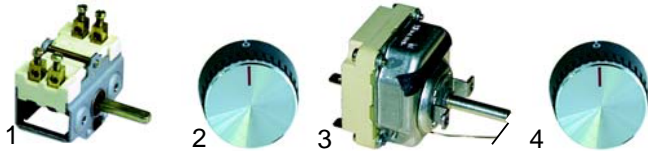

Abb.	Bestell-Nr.	Beschreibung	Gerätetyp	Vergl.-Nr.
1	415232	1500W/ 230V		
2	550109	Klemmleiste	BP440	
3	359223	Signallampe		TUR000999006
4	359224	Signallampe		TUR000999007

Abb.	Bestell-Nr.	Beschreibung	Gerätetyp	Vergl.-Nr.
1	300020	Schalter 2-polig		
2	110746	Knebel	BP440	
3	375038	Thermostat		TUR000999006
4	110748	Knebel		TUR000999007