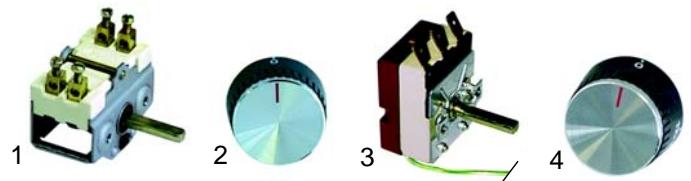

Abb.	Bestell-Nr.	Beschreibung	Gerätetyp	Vergl.-Nr.
1	100059	Zündbrenner		
2	102041	Thermoelement	BM418G	TUR03040007
3	100703	Zündkerze		
4	100025	Zündkabel		

Bainmarie Elektro

Abb.	Bestell-Nr.	Beschreibung	Gerätetyp	Vergl.-Nr.
1	415226	750W/ 230V	BM_T	
2	415227	1000W/ 230V	BM_W	
2	415231	1500W/ 230V		
3	550109	Klemmleiste	BM_T	
4	359223	Signallampe	BM_W	
5	359224	Signallampe		