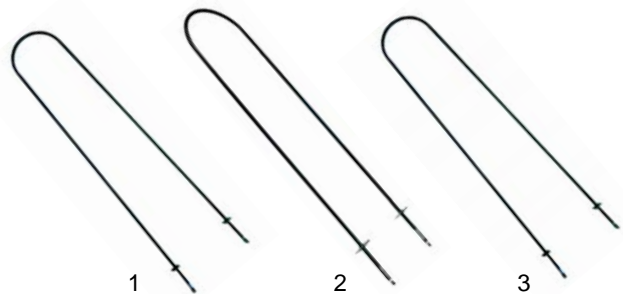

Pizzaöfen (Elektro)

Abb.	Bestell.-Nr.	Beschreibung	Gerätetyp	Vergleichs-Nr.
1	415361	1000W/ 230V	P5, P6,	TUR 0000 5018
2	415826	1000W/ 230V	P25, P50	TUR 0000 5007
3	415361	350W/ 230V	P50	TUR 0000 6001

Suitable for Turbo (IME) T