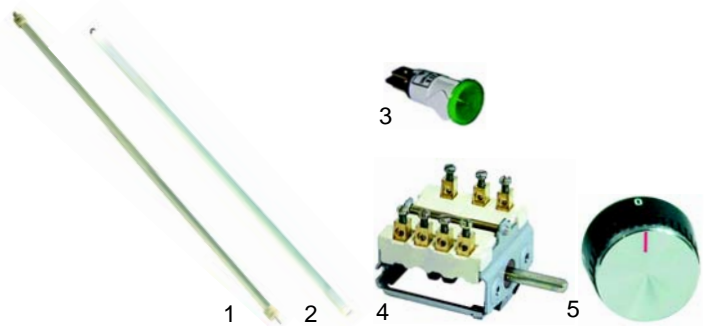

Salamander (Elektro)

Abb.	B.-Nr.	Beschreibung	Gerätetyp	Vergl.-Nr.
1	415237	533W, 75V, 525mm	SA600	TUR00026021
2	415211	75V, 460mm	SEM	SOD00020001
3	359142	Signallampe		TUR00005003
4	300023	Schalter	SA600, SEM600	TUR00060007
5	110752	Knebel		