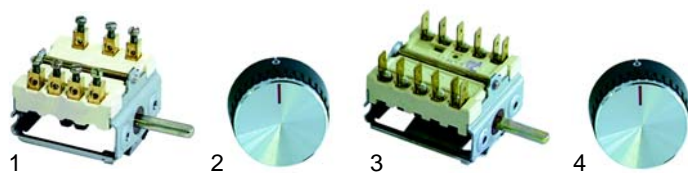

Abb.	Bestell-Nr.	Beschreibung	Gerätetyp	Vergleichs-Nr.
1	415735	750W/ 230V	P60,	TUR 0000 6005
2	415289	500W/ 230V	P60, P90, P105	TUR 0000 6006
3	415331	1500W/ 230V	P70, P90, P100, P105	TUR 0000 5019

Abb.	Bestell-Nr.	Beschreibung	Gerätetyp	Vergleichs-Nr.
1	300023	Schalter	P5,	TUR 000 60007
2	110756	Knebel	P25	TUR 0000 5006
3	300097	Schalter	P70, P90,	-
4	110746	Knebel	P100, P105	-