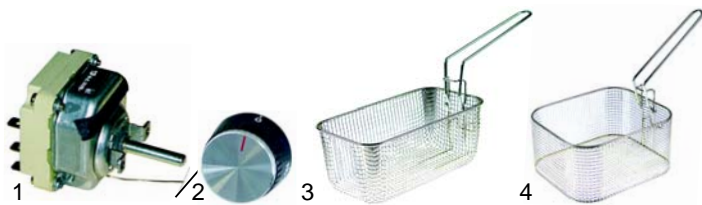

Friteusen (Elektro)

Abb.	B.-Nr.	Beschreibung	Gerätetyp	Vergleichs-Nr.
1	415233	2000W/ 230V	TF5, TF2x5	
2	418501	3000W/ 230V	TF8, TF2x8	
3	375093	Sicherheitsthermostat	TF5, TF2x5,	
4	359224	Signallampe	TF8, TF2x8	TUR000999007