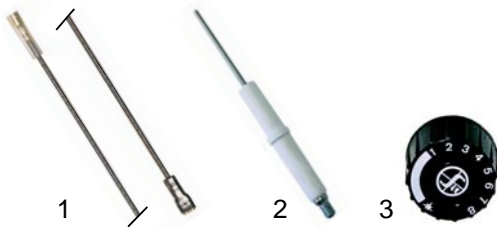

Abb.	Best.-Nr.	Beschreibung	Gerätetyp	Vergl.-Nr.
1	100056	Zündbrenner		
2	102041	Thermoelement	TF415G	TUR03040007
3	101265	Unterbrecher		TUR03040020
4	375016	Sicherheitsthermostat		TUR00041622

Abb.	Bestell-Nr.	Beschreibung	Gerätetyp	Vergl.-Nr.
1	100025	Zündkabel	TF415G	
2	100701	Zündkerze		
3	110068	Knebel		