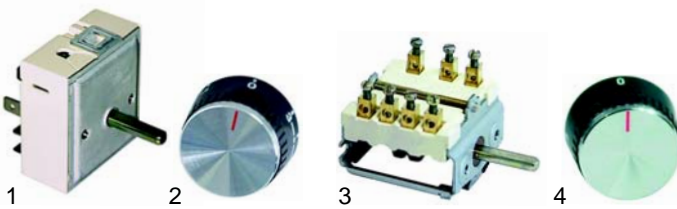

Abb.	Best.-Nr.	Beschreibung	Gerätetyp	Vergl.-Nr.
1	301003	Wippenschalter	CT100, CT117, CT118	SOD00010033
2	350041	Timer	CT100, CT117, CT118, CT127,	TUR1040402
3	110753	Knebel	CT128, CT1700,	TUR0026004
4	359148	Signallampe	CT3200, CF4200, BAR100	