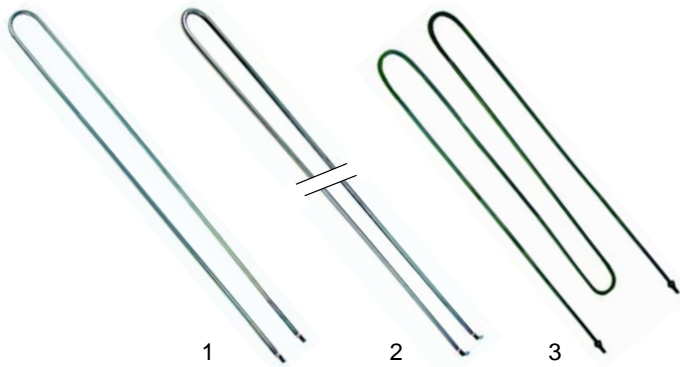

Abb.	Bestell-Nr.	Beschreibung	Gerätetyp	Vergleichs-Nr.
1	415735	750W/ 230V	P60,	TUR 0000 6005
2	415289	500W/ 230V	P60, P90, P105	TUR 0000 6006
3	415331	1500W/ 230V	P70, P90, P100, P105	TUR 0000 5019