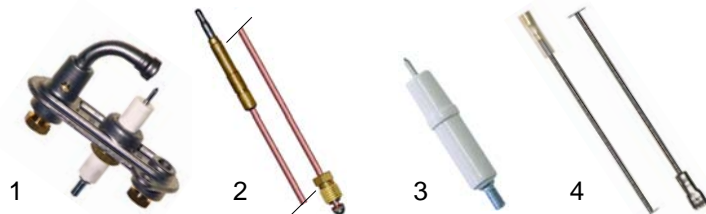

Rostbräter

Abb.	Bestell-Nr.	Beschreibung	Gerätetyp	Vergl.-Nr.
1	415228	1100W/ 230V		
2	380015	Energieregler	RB405 RB805	
3	110747	Knebel		
4	359224	Signallampe		TUR000999007

Bainmaries (Gas)

Abb.	Bestell-Nr.	Beschreibung	Gerätetyp	Vergl.-Nr.
1	104150	Brenner		TUR03040010
2	101130	Minisitregler		TUR03010002
3	101136	Piezozünder kpl.	BM418G	
4	100001	Piezozünder kpl.		
5	110068	Knebel Minisit		