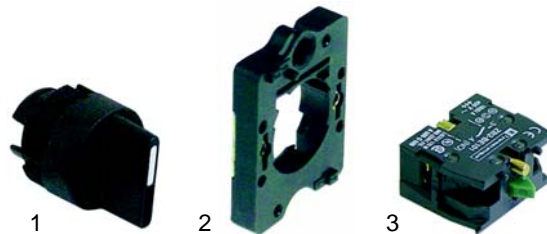

Abb.	Bestell-Nr.	Beschreibung	Gerätetyp	Vergleichs-Nr.
1	359142	Signallampe grün	P5, P25	TUR 0000 5003
2	359143	Signallampe gelb		TUR 0000 5004
3	359148	Signallampe grün	P50, P60, P70,	-
4	359149	Signallampe gelb	P100, P105, P90	-