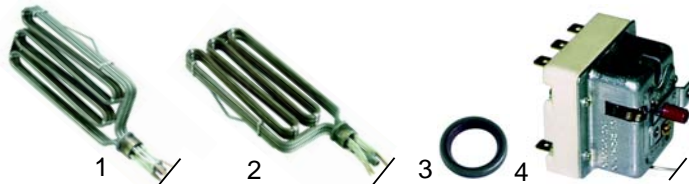

ohne Abb.

Abb.	Bestell-Nr.	Beschreibung	Gerätetyp	Vergl.-Nr.
1	970213	Korb 1/2	TF415K	TUR00041614
2	970212	Korb 1/1	TF416/2K	

Abb.	Best.-Nr.	Beschreibung	Gerätetyp	Vergl.-Nr.
1	415883	4500W rechts	TF416-2	TUR00041619
2	415884	4500W links		TUR00041620
3	520249	Dichtung	TF415/416-2	
4	375016	Sicherheitsthermostat		TUR00041622