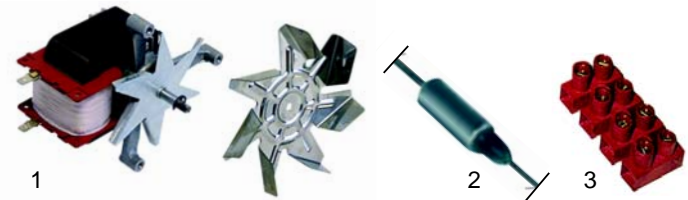

Abb.	Bestell.-Nr.	Beschreibung	Gerätetyp	Vergl.-Nr.
1	550060	Bügel		
2	345322	Vorsatzschalter	HT3_PM, HT4_PM	
3	345321	Vorsatzschalter	HT1_PM, HT1S_PM, HT2_PM	
4	110054	Knebel		

Abb.	B.-Nr.	Beschreibung	Gerätetyp	Vergl.-Nr.
1	359027	Signallampe 230V	HT1_PM, HT1S_PM,	
2	359021	Signallampe 230V	HT2_PM, HT3_PM, HT4_PM	
3	359730	Fassung 2611		
4	359635	Lampe 24W	HT1_PM	
4	359634	Lampe 36W	HT1S_PM, HT2_PM, HT3, HT4	