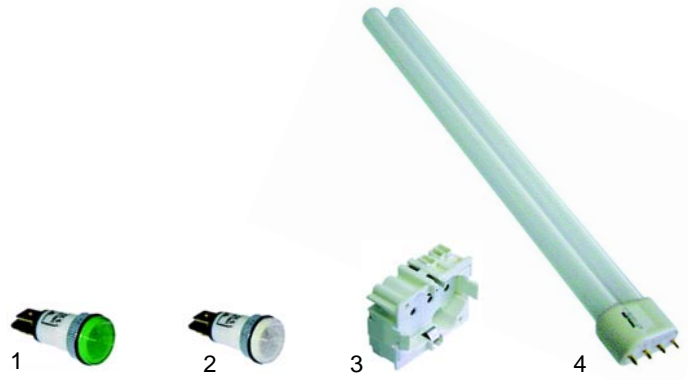

Abb.	Bestell.-Nr.	Beschreibung	Gerätetyp	Vergl.-Nr.
1	550060	Bügel		
2	345322	Vorsatzschalter	HT3_PM, HT4_PM	
3	345321	Vorsatzschalter	HT1_PM, HT1S_PM, HT2_PM	
4	110054	Knebel		

Abb.	B.-Nr.	Beschreibung	Gerätetyp	Vergl.-Nr.
1	359027	Signallampe 230V	HT1_PM, HT1S_PM,	
2	359021	Signallampe 230V	HT2_PM, HT3_PM, HT4_PM	
3	359730	Fassung 2611		
4	359635	Lampe 24W	HT1_PM	
4	359634	Lampe 36W	HT1S_PM, HT2_PM, HT3, HT4	