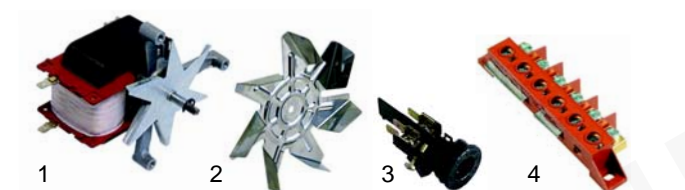

Abb.	Bestell-Nr.	Beschreibung	Gerätetyp	Vergl.-Nr.
1	300020	Schalter		
2	110401	Knebel	HT1, HT1P, HT1L, HT1L, HT1PL,	
3	375001	Thermostat	HT2	
4	110402	Knebel		

Abb.	Bestell-Nr.	Beschreibung	Gerätetyp	Vergleichs-Nr.
1	300021	Schalter		
2	110401	Knebel	HT3, HT4	
3	375143	Thermostat		
4	110402	Knebel		

Abb.	B.-Nr.	Beschreibung	Gerätetyp	Vergl.-Nr.
1	345160	Lichtschalter		
2	359027	Signallampe 230V	HT1, HT1P, HT1L,	
3	359021	Signallampe 230V	HT1PL, HT2, HT3,	
4	359620	Halogenlampe 230V	HT4	
5	359732	Fassung		