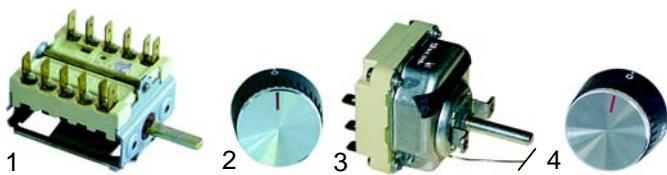

Pos.	Bestell-Nr.	Beschreibung	Gerätetyp	Vergl.-Nr.
1	970212	Korb	TF415G	TUR00041513

Friteusen (Elektro)

Abb.	Best.-Nr.	Beschreibung	Gerätetyp	Vergl.-Nr.
1	415229	9000W	TF415K	
2	415230	4500W	TF416/2K	
3	550111	Klemmleiste	TF415K	
4	375016	Sicherheitsthermostat	TF416/2K	TUR00041622