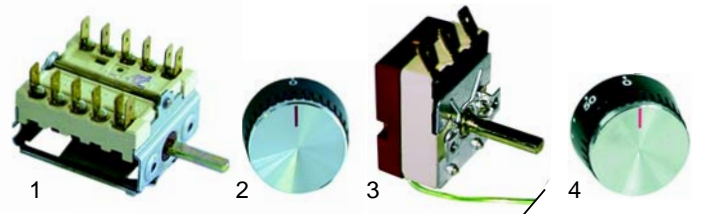

Klappgrills (Elektro)

Abb.	B.-Nr.	Beschreibung	Gerätetyp	Vergl.-Nr.
1	415235	1250W/ 230V	Quickgrill,	TUR00025004
2	359142	Signallampe 230V	Quickgrill CH,	TUR00005003
3	359143	Signallampe 230V	Mono Quickgrill, Super Quickgrill, Super Quickgrill CH	TUR00005004
4	375408	Thermostat	Quickgrill	
5	110751	Knebel	Quickgrill CH	