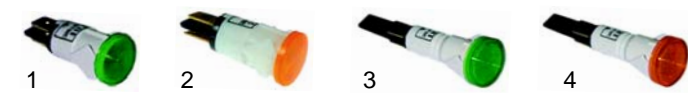

Abb.	Bestell-Nr.	Beschreibung	Gerätetyp	Vergleichs-Nr.
1	375027	Thermostat 500 C	P50, P60, P70,	TUR 0000 5001
2	110755	Knebel	P90, P100, P105	TUR 0000 5002
3	375101	Thermostat 400 C	P25, P50	TUR 0000 5000
4	110754	Knebel		TUR 0000 50274