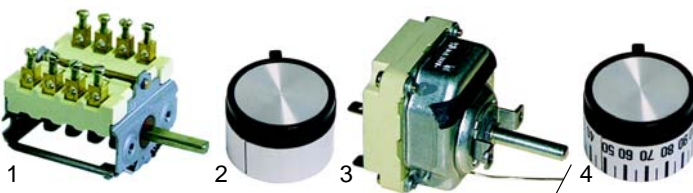

Abb.	Bestell-Nr.	Beschreibung	Gerätetyp	Vergl.-Nr.
1	300020	Schalter		
2	110401	Knebel	HT1, HT1P, HT1L, HT1L, HT1PL,	
3	375001	Thermostat	HT2	
4	110402	Knebel		

Abb.	Bestell-Nr.	Beschreibung	Gerätetyp	Vergleichs-Nr.
1	300021	Schalter		
2	110401	Knebel	HT3, HT4	
3	375143	Thermostat		
4	110402	Knebel		