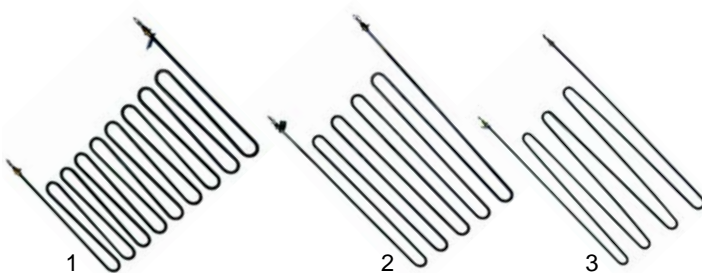

Bio-Dämpfer (Elektro)

Abb.	Bestell-Nr.	Beschreibung	Gerätetyp	Vergl.-Nr.
1	490033	1500W/ 230V		TUR00090003
2	359142	Signallampe 230V		TUR00005003
3	359143	Signallampe 230V	D3000	TUR00005004

Heiße Theken (Elektro)