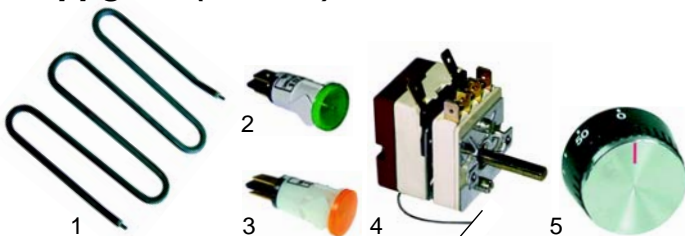

Klappgrills (Elektro)

Abb.	B.-Nr.	Beschreibung	Gerätetyp	Vergl.-Nr.
1	415235	1250W/ 230V	Quickgrill,	TUR00025004
2	359142	Signallampe 230V	Quickgrill CH,	TUR00005003
3	359143	Signallampe 230V	Mono Quickgrill, Super Quickgrill, Super Quickgrill CH	TUR00005004
4	375408	Thermostat	Quickgrill	
5	110751	Knebel	Quickgrill CH	