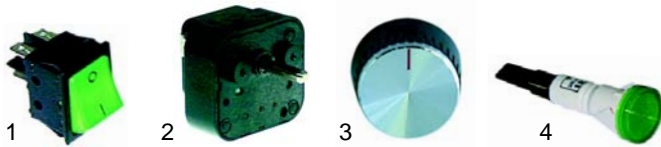

Suitable for Turbo (IME)

Toaster (Elektro)

Abb.	Best.-Nr.	Beschreibung	Gerätetyp	Vergl.-Nr.
1	415237	Heizstab kpl.	CT100, CT117, CT127, CT3200	TUR00026021
2	415219	Heizstab kpl.	CT118, CT128, CT4200	TUR00026022