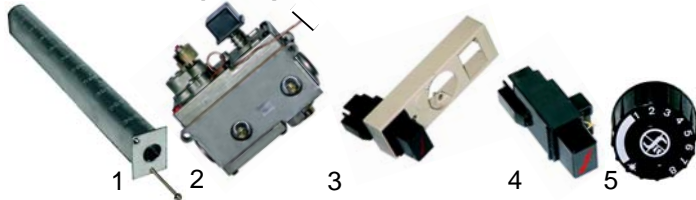

Rostbräter

Abb.	Bestell-Nr.	Beschreibung	Gerätetyp	Vergl.-Nr.
1	415228	1100W/ 230V		
2	380015	Energieregler	RB405 RB805	
3	110747	Knebel		
4	359224	Signallampe		TUR000999007

Bainmaries (Gas)

Abb.	Bestell-Nr.	Beschreibung	Gerätetyp	Vergl.-Nr.
1	104150	Brenner		TUR03040010
2	101130	Minisitregler		TUR03010002
3	101136	Piezozünder kpl.	BM418G	
4	100001	Piezozünder kpl.		
5	110068	Knebel Minisit		