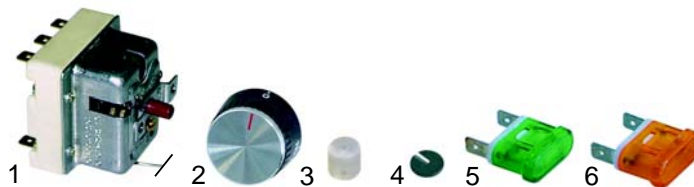

ohne Abb.

Abb.	Bestell-Nr.	Beschreibung	Gerätetyp	Vergl.-Nr.
1	970213	Korb 1/2	TF415K	TUR00041614
2	970212	Korb 1/1	TF416/2K	

Abb.	Best.-Nr.	Beschreibung	Gerätetyp	Vergl.-Nr.
1	415883	4500W rechts	TF416-2	TUR00041619
2	415884	4500W links		TUR00041620
3	520249	Dichtung	TF415/416-2	
4	375016	Sicherheitsthermostat		TUR00041622