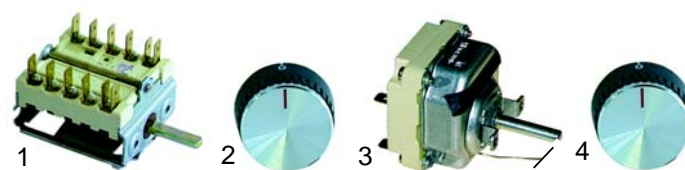

Grillplatten (Gas)

Abb.	Bestell-Nr.	Beschreibung	Gerätetyp	Vergl.-Nr.
1	104150	Brenner		TUR03040010
2	101190	Gashahn	SBP400G	
3	110750	Knebel		

Abb.	Bestell-Nr.	Beschreibung	Gerätetyp	Vergl.-Nr.
1	100059	Zündbrenner		
2	102033	Thermoelement 320mm		
3	100703	Zündkerze	SBP400G	
4	100005	Piezozünder		

Grillplatten (Elektro)

Abb.	Bestell-Nr.	Beschreibung	Gerätetyp	Vergl.-Nr.
1	490033	1500W/ 230V		TUR00090003
2	550109	Klemmleiste	SBP400/800	
3	359223	Signallampe	SBP400CH/800CH	TUR00099906
4	359224	Signallampe		TUR00099907