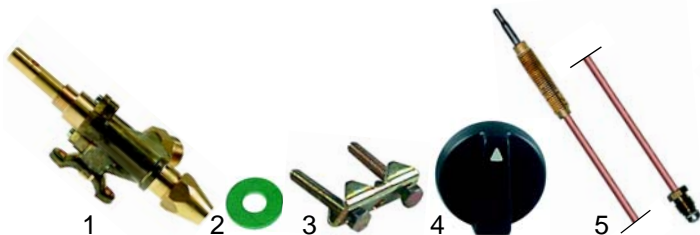

## Chicken grill (gas)

Item	Order	Description	Model	OEM
1	105585	burner	1EG, 2EG, 3EG,	030100
2	104594	ceramic plate	4EG, 6EG, 8EG,	030102
3	104595	ceramic strip	6EGD, 8EGD	

## Large grill (gas)

Item	Order	Description	Model	OEM
1	104596	burner		150000
2	104597	ceramic plate	GPG1, GPG2	23030

Item	Order	Description	Model	OEM
1	101962	gas tap		030112
2	101963	gasket		030114
3	101964	clamp	1EG, 2EG, 3EG, 4EG, 6EG, 8EG,	030113
4	111647	knob	6EGD, 8EGD	030132
5	102054	thermocouple		030115