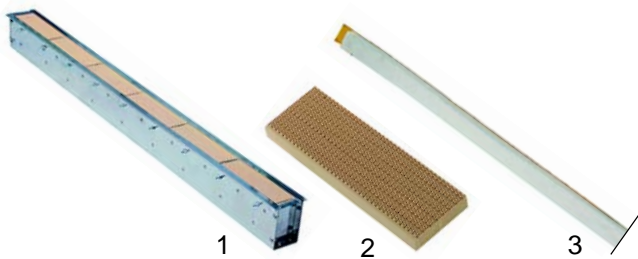

## Chicken grill (gas)

Item	Order	Description	Model	OEM
1	105585	burner	1EG, 2EG, 3EG,	030100
2	104594	ceramic plate	4EG, 6EG, 8EG,	030102
3	104595	ceramic strip	6EGD, 8EGD	