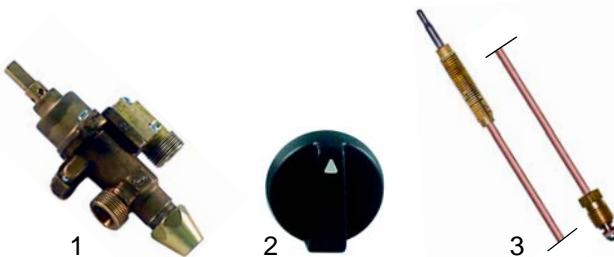

## Chicken grill (gas)

Item	Order	Description	Model	OEM
1	105585	burner	1EG, 2EG, 3EG,	030100
2	104594	ceramic plate	4EG, 6EG, 8EG,	030102
3	104595	ceramic strip	6EGD, 8EGD	

## Large grill (gas)

Item	Order	Description	Model	OEM
1	104596	burner		150000
2	104597	ceramic plate	GPG1, GPG2	23030

Item	Order	Description	Model	OEM
1	101962	gas tap		030112
2	101963	gasket		030114
3	101964	clamp	1EG, 2EG, 3EG, 4EG, 6EG, 8EG,	030113
4	111647	knob	6EGD, 8EGD	030132
5	102054	thermocouple		030115