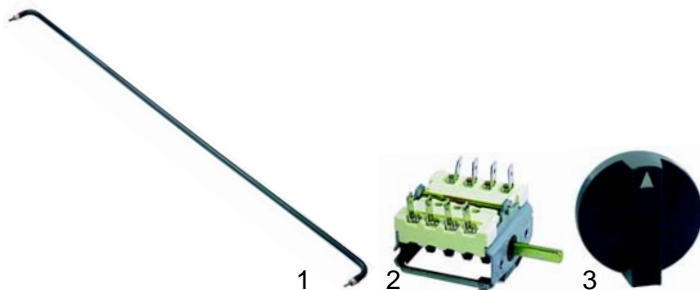

Chicken grill (electrical)

Item	Order	Description	Model	OEM
1	416856	heating element, 1100W	1EEN, 2EEN, 3EEN, 4EEN, 5EEN, 6EEN, ,	030137-E
2	300017	switch	6EEND, 8EEND	030138-E
3	111648	knob		H06/NR4