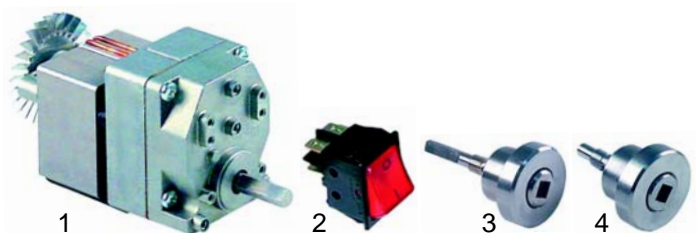

Chicken grill (Impulse)

Item	Order	Description	Model	OEM
1	601126	motor, 220V		020112
2	301001	switch	_EG, _EGD, _EEN, _EEND	06004
3	500623	main drive unit		020008
4	500624	auxiliary drive unit		020009