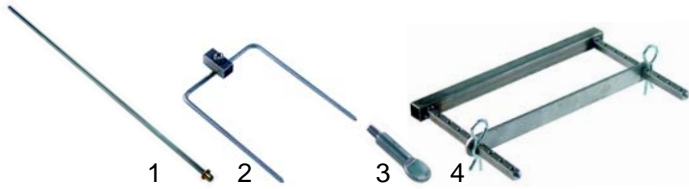

## Large grill (mechanical)

Item	Order	Description	Model	OEM
1	693255	skewer		160000
2	693256	end clamp	GPG1, GPG2, GPE1, GPE2	
3	693144	screw		
4	693258	ignition clamp		

Pos.	Order	Description	Model	OEM
1	693147	glass plate	1EG, 2EEN	040105
2	693148	glass plate	2EG, 2EEN	040205
3	693149	glass plate	3EG, 3EEN	040305
4	693153	glass plate	4EG, 4EEN	040405
5	693163	glass plate	6EG/D, 6EEN/D	040605
6	693164	glass plate	8EG/D, 8EEN/D	040805