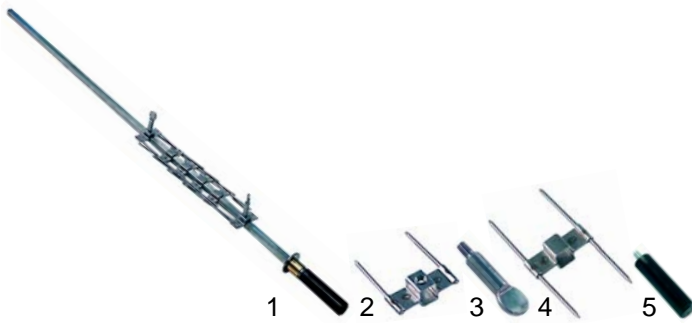

Chicken grill (mechanical)

Item	Order	Description	Model	OEM
1	693254	skewer, complete		050002
2	693142	end clamp		050107
3	693144	screw	universal	050116
4	693143	ignition bracket		050110
5	693145	skewer handle		050112