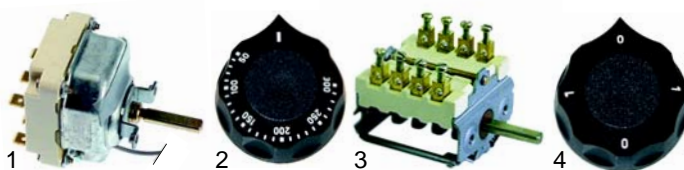

## Open tops (electric)

Item	Order	Description	Model	OEM
1	490016	2000W/230V	4804	8900371
2	490020	2600W/230V		8900370

Item	Order	Description	Model	OEM
1	300025	switch (7-tacts)	4804	8900220
2	110111	knob		-
3	359854	signal lamp		8900426
4	359606	glow lamp		-

## Fry tops (electric)

Item	Order	Description	Model	OEM
1	418235	1600W/230V	1805	8900322
2	418234	1200W/230V	1807	8900323
3	359854	signal lamp	universal	-
4	359606	glow lamp		-

Item	Order	Description	Model	OEM
1	375693	thermostat	1805, 1807	8900211
2	110114	knob, 300 C		-
3	300021	switch		8900302
4	110113	knob		-