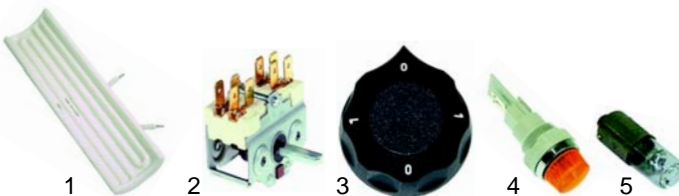

## Chip scuttle tops

Item	Order	Description	Model	OEM
1	415103	650W/230V		8900319
2	300074	switch		8900301
3	110113	knob	3204	-
4	359854	signal lamp		8900425
5	359606	glow lamp		-

Item	Order	Description	Model	OEM
1	300021	switch		8900302
2	110113	knob	1004,	-
3	359854	signal lamp	1005,	8900425
4	359606	glow lamp	1006	-