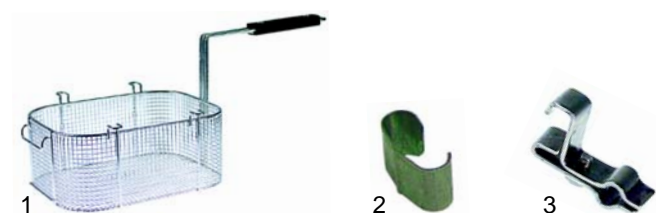

## Chip scuttle tops

Item	Order	Description	Model	OEM
1	415103	650W/230V		8900319
2	300074	switch		8900301
3	110113	knob	3204	-
4	359854	signal lamp		8900425
5	359606	glow lamp		-

Item	Order	Description	Model	OEM
1	300021	switch		8900302
2	110113	knob	1004,	-
3	359854	signal lamp	1005,	8900425
4	359606	glow lamp	1006	-