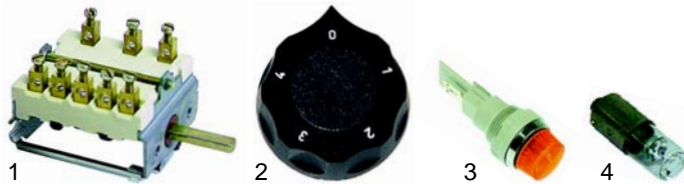

## Open tops (electric)

Item	Order	Description	Model	OEM
1	490016	2000W/230V	4804	8900371
2	490020	2600W/230V		8900370

Item	Order	Description	Model	OEM
1	300025	switch (7-tacts)	4804	8900220
2	110111	knob		-
3	359854	signal lamp		8900426
4	359606	glow lamp		-