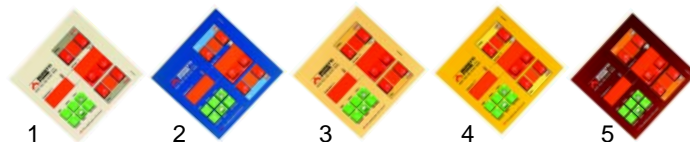

[RU] Термическая обработка

✉ gastroparts@gastroparts.com

☎ tel. +48 56 657 00 66

📘 fb.com/gastroparts.global

GASTROPARTS.COM

Pizza ovens Front screen

Item	Order	Description	Model	OEM
1	375661	thermostat		74310830
2	111769	knob		72800360
3	359143	signal lamp	MONO, DUO	74420520
4	346377	switch 0/1		74550520
5	346378	switch light		74500400