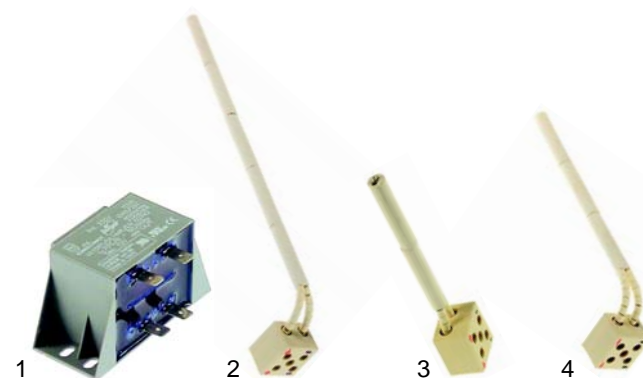

Item	Order	Description	Model	OEM
1	401283	control board	PC/gas, P110gas	768002R0
2	401284	fascia		767002R0

Item	Order	Description	Model	OEM
1	401269	fascia	MONO	73523970
2	401270	fascia	DUO	73523980

Item	Order	Description	Model	OEM
1	301003	switch, 0/1	universal	74500120
2	390169	safety thermostat	RHC_, MHC, AHC_, PC/gas	74200260
3	375662	safety thermostat	P110/gas	74200370

Item	Order	Description	Model	OEM
1	401271	control board	AHC_, MHC_, RHC_	768000B0
2	401272	control board + steam (bakery)	MHC_P, RHC_P	768001C0

Item	Order	Description	Model	OEM
1	401273	fascia/white		767000W0
2	401274	fascia/blue		767000B0
3	401275	fascia/beige	AHC_, MHC_	767000C0
4	401276	fascia/yellow	RHC_	767000G0
5	401277	fascia/brown		767000R0