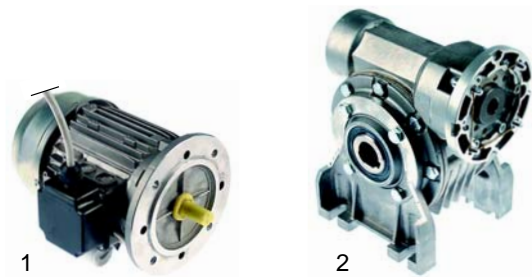

Item	Order	Description	Model	OEM
1	500821	motor	33	74015340
1	500822	motor	45	74015350
2	693423	gearbox	33	74015320
2	693424	gearbox	45	74015330