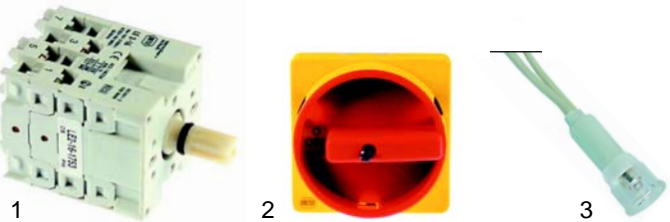

Item	Order	Description	Model	OEM
1	346383	switch	33, 45	74500530
2	346381	knob		74500440
3	359263	signal lamp		74420790