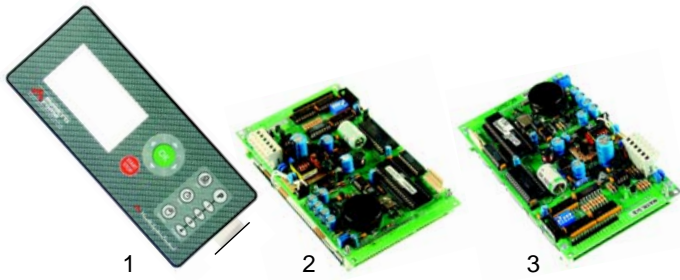

Glass plates

Item	Order	Description	Model	OEM
1	693412	385x135x5 mm	universal	73700850
2	693413	385x163x5 mm		73700870
3	693414	697x135x5 mm		73700840
4	693415	697x163x5 mm		73700860

Fireclay stone

Pos.	Order	Description	Model	OEM
1	850066	425x600x20mm (upper)	PC/gas_AB 2x	76002690
2	850067	425x600x15mm (lower)		76001650, 76001660
3	850068	425x800x20mm (upper)	PC/gas_C 2x	76002710
4	850069	425x800x15mm (lower)		76001680, 76001670
5	850070	1100x369x20mm	P110 gas 3x	76002780
6	850071	615x330x15mm	60.60 2x	76002160, 76003260
7	850072	665x336x15	65.105 2x	76002140, 76003270
8	850073	1100x528x14	105.105 2x	76002210, 76000130
9	850074	650x415x15mm	RHC_B 2x	76001740, 76000180
10	850075	850x415x15mm	RHC_C 2x	76001750, 76000210
11	850076	1300x415x15mm	RHC_D 3x	76002240, 76000240
12	850077	605x415x15mm	MHC_A/B 2x	76001730, 76000190
13	850078	805x415x15mm	MHC_C 2x	76001720, 76000200

Pass/pizza ovens

Item	Order	Description	Model	OEM
1	401286	keypad	T75E, T97E	74311230
2	401287	keypad board	T75E	74311240
3	401291	keypad board	T97E	74311400

Item	Order	Description	Model	OEM
1	401288	main p.c.b.		74311220
2	379975	sensor TC	T75E, T97E	66081910
3	401289	transformer		74110290