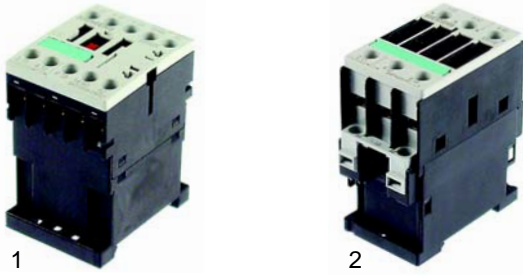

Item	Order	Description	Model	OEM
1	401283	control board	PC/gas, P110gas	768002R0
2	401284	fascia		767002R0

Item	Order	Description	Model	OEM
1	401269	fascia	MONO	73523970
2	401270	fascia	DUO	73523980

Item	Order	Description	Model	OEM
1	301003	switch, 0/1	universal	74500120
2	390169	safety thermostat	RHC_, MHC, AHC_, PC/gas	74200260
3	375662	safety thermostat	P110/gas	74200370

Item	Order	Description	Model	OEM
1	401271	control board	AHC_, MHC_, RHC_	768000B0
2	401272	control board + steam (bakery)	MHC_P, RHC_P	768001C0

Item	Order	Description	Model	OEM
1	401273	fascia/white		767000W0
2	401274	fascia/blue		767000B0
3	401275	fascia/beige	AHC_, MHC_	767000C0
4	401276	fascia/yellow	RHC_	767000G0
5	401277	fascia/brown		767000R0

Item	Order	Description	Model	OEM
1	401285	transformer	P110/gas, RHC_, MHC_, AHC_	74110200
2	379972	sensor TC285mm	PC/gas, P110/gas	66081040
3	379973	sensor TC 100mm	RHC_, MHC_	66080820
4	379974	sensor TC 190mm	AHC_	66080980