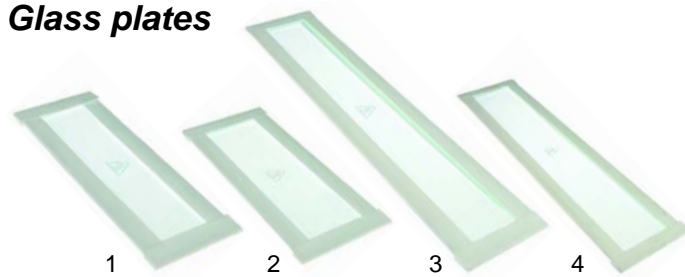

Glass plates

Item	Order	Description	Model	OEM
1	693412	385x135x5 mm	universal	73700850
2	693413	385x163x5 mm		73700870
3	693414	697x135x5 mm		73700840
4	693415	697x163x5 mm		73700860

Fireclay stone

Pos.	Order	Description	Model	OEM
1	850066	425x600x20mm (upper)	PC/gas_AB 2x	76002690
2	850067	425x600x15mm (lower)		76001650, 76001660
3	850068	425x800x20mm (upper)	PC/gas_C 2x	76002710
4	850069	425x800x15mm (lower)		76001680, 76001670
5	850070	1100x369x20mm	P110 gas 3x	76002780
6	850071	615x330x15mm	60.60 2x	76002160, 76003260
7	850072	665x336x15	65.105 2x	76002140, 76003270
8	850073	1100x528x14	105.105 2x	76002210, 76000130
9	850074	650x415x15mm	RHC_B 2x	76001740, 76000180
10	850075	850x415x15mm	RHC_C 2x	76001750, 76000210
11	850076	1300x415x15mm	RHC_D 3x	76002240, 76000240
12	850077	605x415x15mm	MHC_A/B 2x	76001730, 76000190
13	850078	805x415x15mm	MHC_C 2x	76001720, 76000200