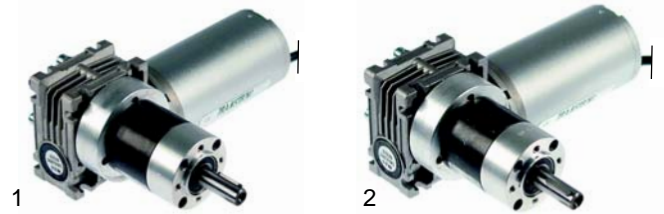

Item	Order	Description	Model	OEM
1	500819	gear motor	T75E	74015580
2	500820	gear motor	T97E	74015590