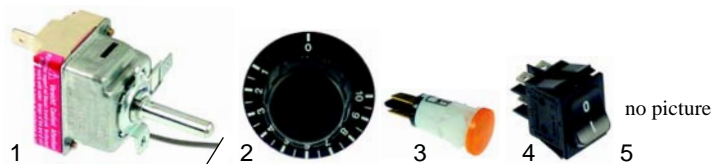

[RU] Термическая обработка

✉ gastroparts@gastroparts.com

☎ tel. +48 56 657 00 66

📘 fb.com/gastroparts.global

GASTROPARTS.COM

Pizza ovens Front screen

Item	Order	Description	Model	OEM
1	375661	thermostat		74310830
2	111769	knob		72800360
3	359143	signal lamp	MONO, DUO	74420520
4	346377	switch 0/1		74550520
5	346378	switch light		74500400