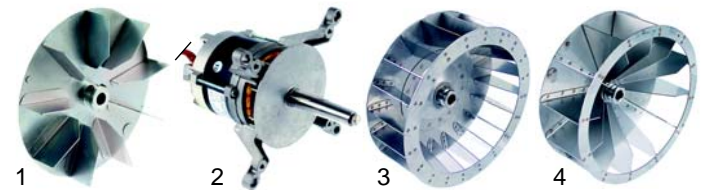

Item	Order	Description	Model	OEM
1	601239	cooling air wing wheel	T75E, T97E	72806990
2	601240	air circulation motor		74015370
3	601241	fan wheel, 300x100mm	T75E, T97E	72806860
4	601242	fan wheel, 300x105mm		72807520