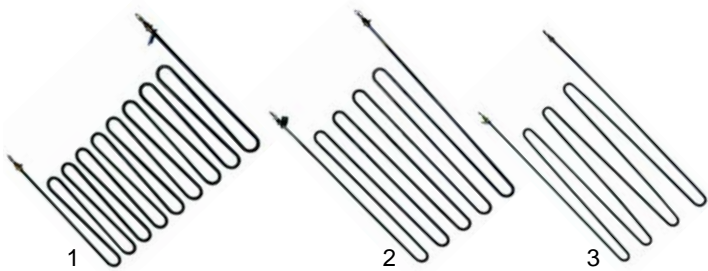

[RU] Термическая обработка

✉ gastroparts@gastroparts.com

☎ tel. +48 56 657 00 66

📘 fb.com/gastroparts.global

GASTROPARTS.COM

Item	Order	Description	Model	OEM
1	415880	2000W/230V	CV1, CV1P	03.7.5022.0
2	415881	2000W/230V	CV1L, CVPL	03.7.5028.0
3	415882	2000W/230V	CV2, CV3 (inner), CV4 (inner)	03.7.5023.0 03.7.5023.0 03.7.5024.0

Item	Order	Description	Model	OEM
1	415885	1000W/230V	CV3 (outer) CV4 (center)	03.7.5025.0 03.7.5026.0
2	415886	1000W/230V	CV4 (outer)	03.7.5027.0

Item	Order	Description	Model	OEM
1	300020	switch		03.7.3914.0
2	110401	knob	CV1, CV1P, CV1L, CV1L, CV1PL,	03.7.3914.0 03.7.3912.0
3	375001	thermostat	CV2	03.1.1816.0
4	110402	knob		03.1.1816.0