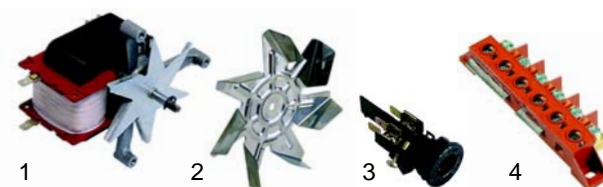

Item	Order	Description	Model	OEM
1	415885	1000W/230V	CV3 (outer) CV4 (center)	03.7.5025.0 03.7.5026.0
2	415886	1000W/230V	CV4 (outer)	03.7.5027.0

Item	Order	Description	Model	OEM
1	300020	switch		03.7.3914.0
2	110401	knob	CV1, CV1P, CV1L, CV1L, CV1PL,	03.7.3914.0 03.7.3912.0
3	375001	thermostat	CV2	03.1.1816.0
4	110402	knob		03.1.1816.0

Item	Order	Description	Model	OEM
1	300021	switch		03.7.3911.0
2	110401	knob	CV3, CV4	03.1.1815.0
3	375143	thermostat		03.7.3915.0
4	110402	knob		03.1.1816.0

Item	Order	Description	Model	OEM
1	345160	light switch		03.7.3916.0
2	359027	signal lamp, 230V	CV1, CV1P, CV1L, CV1PL, CV2, CV3,	03.7.4502.0 03.7.4503.0
3	359021	signal lamp, 230V	CV4	03.7.4507.0
4	359620	halogen lamp, 230V		03.7.4506.0
5	359732	lamp holder		03.7.4506.0