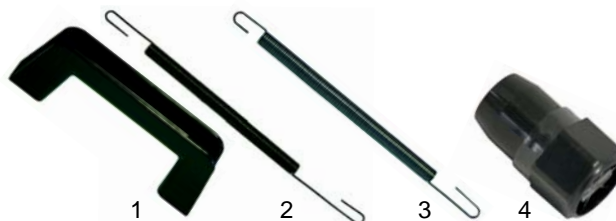

Item	Order	Description	Model	OEM
1	690183	handle	CV1P, CV1L, CV1PL	03.6.1612.0
2	690180	spring	CV1P	03.3.3453.0
3	690181	spring	CV1L, CV1PL	03.3.3454.0
4	690184	junction	universal	03.1.0906.0