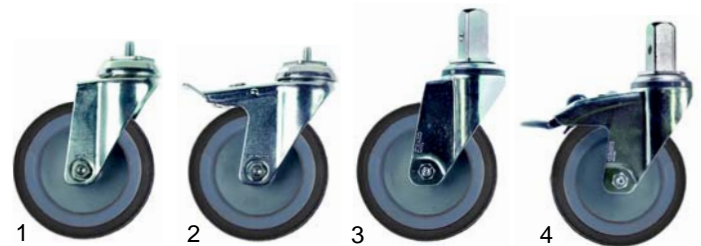

Item	Order	Description	Model	OEM
1	375743	thermostat, 80 C		105126
2	110135	rosette		105121
3	111901	knob	SAG_	105372
4	550911	gasket		267063

Item	Order	Description	Model	OEM
1	550102	spiral cable		105328
2	550201	right-angle plug	SAW_	105072
3	550100	spiral cable, compl.	SAG_	105288

Item	Order	Description	Model	OEM
1	550912	dummy receptacle	SAW_	105142
2	359148	signal lamp	SAG_	105188

Item	Order	Description	Model	OEM
1	690933	bumper angle		144651
2	690934	stuff	SAW_	146829
3	690925	handle console	SAG_	144041
4	690932	tube, 605 mm, Ø25 mm		252659