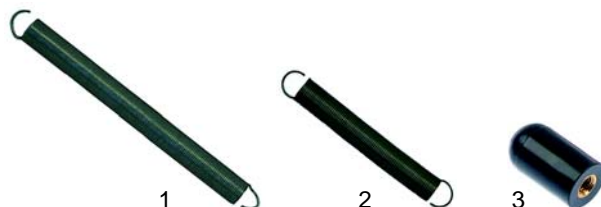

Item	Order	Description	Model	OEM
1	710003	swivel castor	2 SHE21	145058, 146805
2	710004	swivel castor with break		145059, 146806

Item	Order	Description	Model	OEM
1	375761	thermostat		105678
2	390079	thermostat	2 SHE21	105678
3	111893	knob		105675
4	550911	gasket		267063