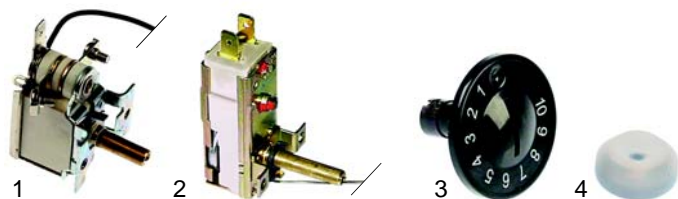

Item	Order	Description	Model	OEM
1	710003	swivel castor	2 SHE21	145058, 146805
2	710004	swivel castor with break		145059, 146806

Item	Order	Description	Model	OEM
1	375761	thermostat		105678
2	390079	thermostat	2 SHE21	105678
3	111893	knob		105675
4	550911	gasket		267063