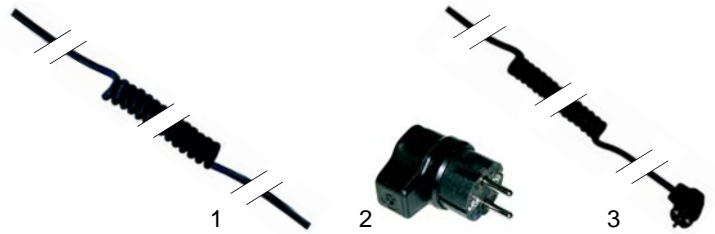

Item	Order	Description	Model	OEM
1	375743	thermostat, 80 C		105126
2	110135	rosette		105121
3	111901	knob	SAG_	105372
4	550911	gasket		267063

Item	Order	Description	Model	OEM
1	550102	spiral cable		105328
2	550201	right-angle plug	SAW_	105072
3	550100	spiral cable, compl.	SAG_	105288