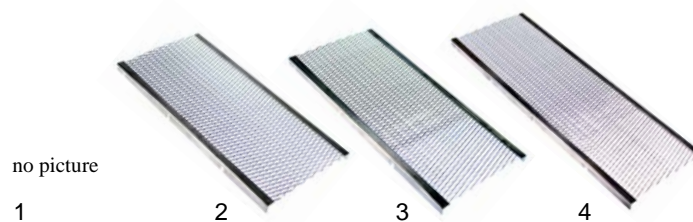

Item	Order	Description	Model	OEM
1	105587	burner grid	PDG202	24000210
2	105588	burner grid	PDG302	24010210
3	105589	burner grid	PDG302D	24010410
4	105590	burner grid	PDG402	24020210