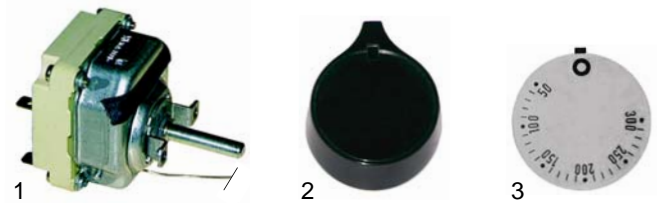

Item	Order	Description	Model	OEM
1	375038	thermostat	EGT400,	9044
2	110191	knob	EGT600,	9029
3	110520	symbol	EGT800, EGT500	9035/0-300 C