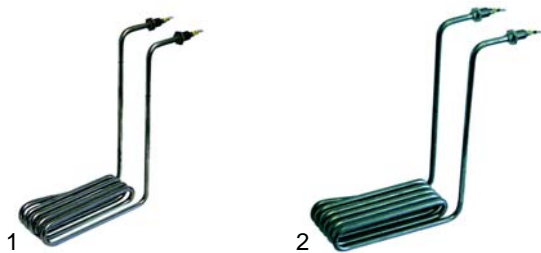

Item	Order	Description	Model	OEM
1	415626	2500W/400 V	2307, 2207	9000
2	415627	3500W/400 V		9001