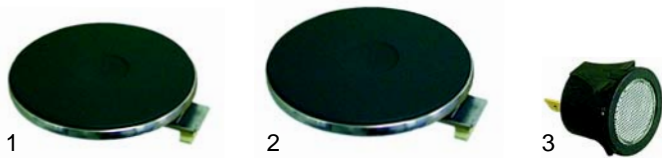

[RU] Термическая обработка

✉ gastroparts@gastroparts.com

☎ tel. +48 56 657 00 66

📘 fb.com/gastroparts.global

GASTROPARTS.COM

Open tops (electric)

Item	Order	Description	Model	OEM
1	490016	2000W/230 V, 180mm	EEP400	9016
2	490020	2600W/230 V, 220mm		9017
3	359079	signal lamp		9060

Item	Order	Description	Model	OEM
1	300004	7-position switch	EEP400	300004
2	110191	knob		9029
3	110522	symbol		9035/1-6

Open tops/ceramic (electrical)

Item	Order	Description	Model	OEM
1	490024	1200W/230V, 140mm	ECT600,	
2	490025	1700W/230V, 180mm	ECT400,	
3	490028	2100W/230V, 210mm	ECT600	

Item	Order	Description	Model	OEM
1	380015	energy regulator (1-circuit)	ECT400,	
2	380027	energy regulator (2-circuit)		
3	110191	knob		
4	111881	symbol (1-circuit)		
5	111879	symbol (2-circuit)		

Fry tops (electric)