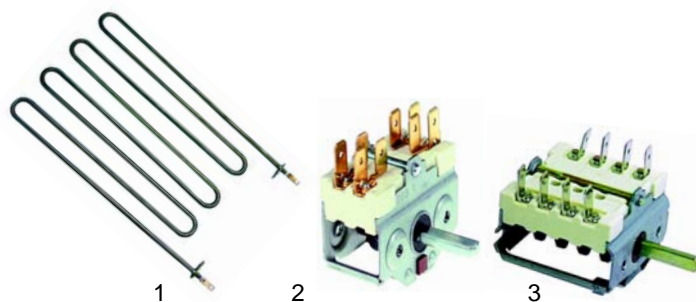

Gyros grills

Item	Order	Description	Model	OEM
1	415103	650W/230V		9187
1	415104	1000W/230V	5025	9184
2	500492	motor complete		9135

Item	Order	Description	Model	OEM
1	300007	4-position switch		9022
2	110191	knob	5025	9029
3	110521	symbol		9035/0-3

Salamander

Item	Order	Description	Model	OEM
1	415645	2250W/230V		9019
2	300074	switch, 2-pole	102, 103	9020
3	300017	switch, 4-pole		9021

Item	Order	Description	Model	OEM
1	110191	knob		9029
2	111880	symbol	102, 103	9035/0-I