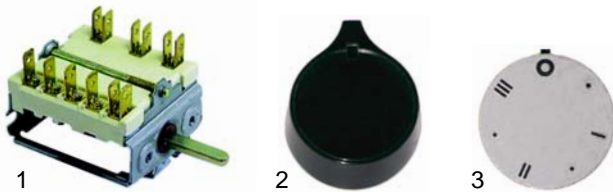

[RU] Термическая обработка

✉ gastroparts@gastroparts.com

☎ tel. +48 56 657 00 66

📘 fb.com/gastroparts.global

GASTROPARTS.COM

Open tops (electric)

Item	Order	Description	Model	OEM
1	490016	2000W/230 V, 180mm	EEP400	9016
2	490020	2600W/230 V, 220mm		9017
3	359079	signal lamp		9060

Item	Order	Description	Model	OEM
1	300004	7-position switch	EEP400	300004
2	110191	knob		9029
3	110522	symbol		9035/1-6

Open tops/ceramic (electrical)

Item	Order	Description	Model	OEM
1	490024	1200W/230V, 140mm	ECT600,	
2	490025	1700W/230V, 180mm	ECT400,	
3	490028	2100W/230V, 210mm	ECT600	

Item	Order	Description	Model	OEM
1	380015	energy regulator (1-circuit)	ECT400,	
2	380027	energy regulator (2-circuit)		
3	110191	knob		
4	111881	symbol (1-circuit)		
5	111879	symbol (2-circuit)		

Fry tops (electric)