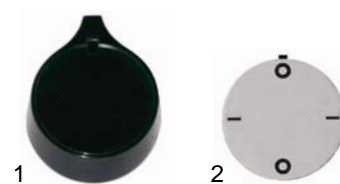

Item	Order	Description	Model	OEM
1	110191	knob		9029
2	111880	symbol	102, 103	9035/0-I