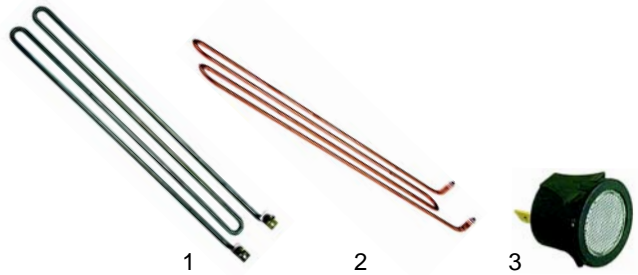

[RU] Термическая обработка

✉ gastroparts@gastroparts.com

☎ tel. +48 56 657 00 66

📘 fb.com/gastroparts.global

GASTROPARTS.COM

Open tops (electric)

Item	Order	Description	Model	OEM
1	490016	2000W/230 V, 180mm	EEP400	9016
2	490020	2600W/230 V, 220mm		9017
3	359079	signal lamp		9060

Item	Order	Description	Model	OEM
1	300004	7-position switch	EEP400	300004
2	110191	knob		9029
3	110522	symbol		9035/1-6

Open tops/ceramic (electrical)

Item	Order	Description	Model	OEM
1	490024	1200W/230V, 140mm	ECT600,	
2	490025	1700W/230V, 180mm	ECT400,	
3	490028	2100W/230V, 210mm	ECT600	

Item	Order	Description	Model	OEM
1	380015	energy regulator (1-circuit)	ECT400,	
2	380027	energy regulator (2-circuit)		
3	110191	knob		
4	111881	symbol (1-circuit)		
5	111879	symbol (2-circuit)		

Fry tops (electric)