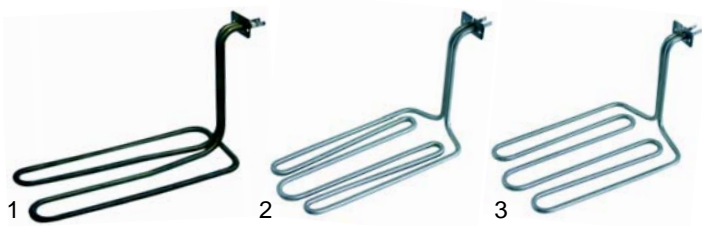

[RU] Термическая обработка

✉ gastroparts@gastroparts.com

☎ tel. +48 56 657 00 66

📘 fb.com/gastroparts.global

GASTROPARTS.COM

Fryers (electric)

Item	Order	Description	Model	OEM
1	415716	2000W/230V	114, 214, 149, TF4, TF4+4	1145031
2	416423	3200W/230V	ECO4, ECO4+4	300914
3	416424	3200W/230V	ECO6, ECO6+6	300915