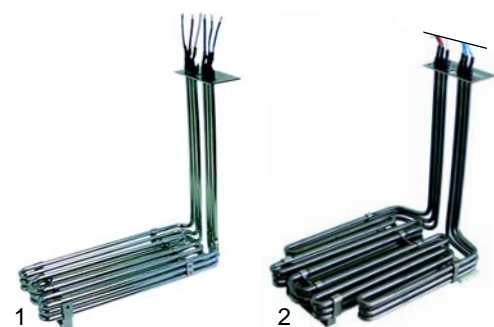

Item	Order	Description	Model	OEM
1	415741	7500W/3 phases 230V	FF21, FF41, FF42, FF_21, FF_41, FF_42	600644 101105
2	416425	11400W/3 phases 230V	FF31, FFS31, FFE31, FFM31	100744 300950