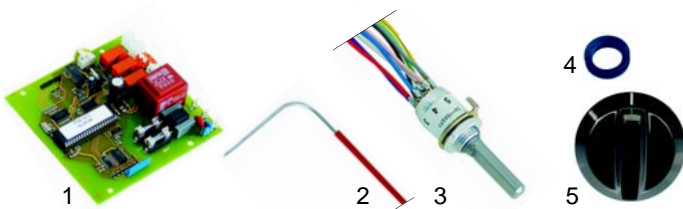

Item	Order	Description	Model	OEM.
1	400844	control p.c.b.		101335
2	379909	sensor		600724
3	400849	switch	FFE ab 1998	101336
4	550490	gasket		400373
5	110880	knob		400545