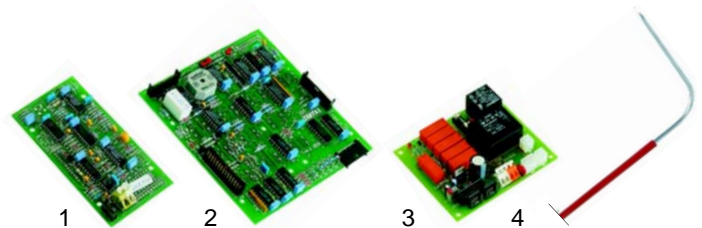

Item	Order	Description	Model	OEM
1	400852	temperature control p.c.b.		300917
2	400853	main p.c.b.	FFS_	300916
3	400854	power p.c.b.	FFM_	300918
4	379909	sensor		600463