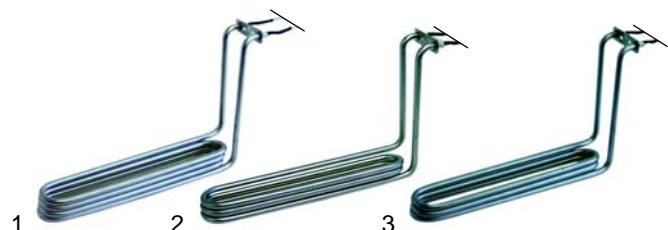

[RU] Термическая обработка

✉ gastroparts@gastroparts.com

☎ tel. +48 56 657 00 66

📘 fb.com/gastroparts.global

GASTROPARTS.COM

Fryers (electric)

Item	Order	Description	Model	OEM
1	415716	2000W/230V	114, 214, 149, TF4, TF4+4	1145031
2	416423	3200W/230V	ECO4, ECO4+4	300914
3	416424	3200W/230V	ECO6, ECO6+6	300915