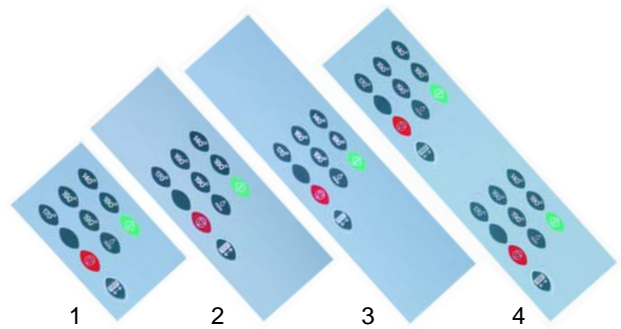

Item	Order	Description	Model	OEM
1	400855	fascia	FFS21	300992
2	400856	fascia	FFS31	300993
3	400857	fascia	FFS41	300994
4	400858	fascia	FFS42	300995