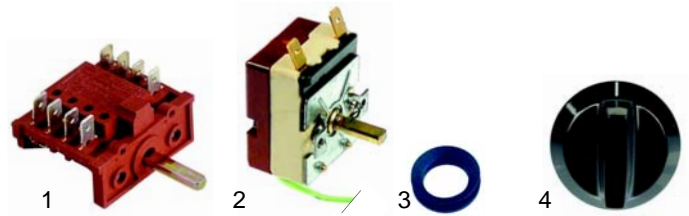

Item	Order	Description	Model	OEM
1	300118	switch, 4-pole	FF_, FFS_	400542
2	375677	thermostat, 195 C		400541
3	550490	gasket		400373
4	110880	knob		400545