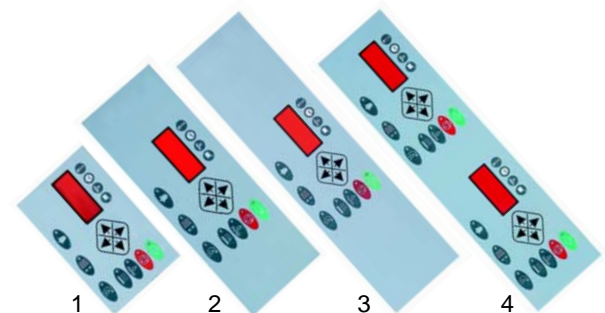

Item	Order	Description	Model	OEM
1	400618	fascia	FFE21 Digital	301302
2	400633	fascia	FFE31 Digital	301303
3	400635	fascia	FFE41 Digital	301304
4	400636	fascia	FFE42 Digital	301305

Suitable for Fri Fri