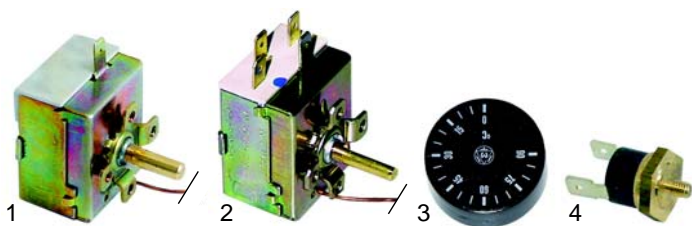

Item	Order	Description	Model	OEM
1	375620	thermostat	CW1, CW2	VETRTER120
2	390006	thermostat	BM	VETRTERMOS
3	110100	knob	CW1, CW2,	VETRMANTERM
4	390323	safety thermostat	BW	VETRTERMSICU