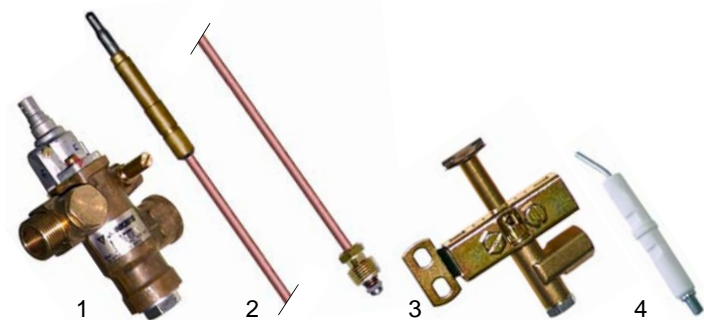

Item	Order	Description	Model	OEM
1	375412	thermostat, 320 C, 3-pole		05000087350
2	375202	thermostat, 320 C, 1-pole		03051500140

Ovens (mechanical)

Item	Order	Description	Model	OEM
1	700015	hinge/right		05150024401
2	700016	hinge/left	700 series	05150024501
3	700003	body section		-

Item	Order	Description	Model	OEM
1	700006	hinge/right		05010001101
2	700007	hinge/left	900 series	05010001201
3	700001	body section		

Fry tops (gas)

Item	Order	Description	Model	OEM
1	n. l. a.	gas tap CH430		-
2	102076	thermocouple, 850mm		05050103900
3	100046	pilot burner		05000027300
4	100706	electrode		05000078750