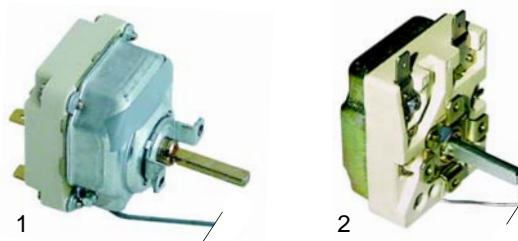

Pos.	Order	Description	Model	OEM
1	300025	7-position switch, 16A		05000083150

Item	Order	Description	Model	OEM
1	101132	Minisit controller		
2	101137	cover		05010014700
3	110068	knob		

Item	Order	Description	Model	OEM
1	100046	pilot burner		05000027300 05000010100
2	100706	electrode		05000078750
3	102044	thermocouple, 1200mm		05000097100
3	102045	thermocouple, 1500mm		05000026900

Item	Order	Description	Model	OEM
1	100026	ignition cable		05000080350
2	100002	piezoelectric igniter, rotating, M18		05000080200
3	100003	piezoelectric igniter, M18		0500008020C

Fry tops (electric)

Pos.	Order	Description	Model	OEM
1	390076	thermostat		05000087350