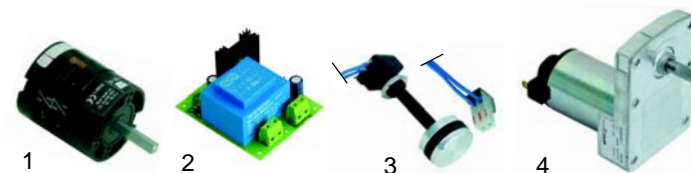

Item	Order	Description	Model	OEM
1	101095	gas tap, PEL21		C03139
2	110081	knob	B50, B80, B115	
3	110082	symbol ring		
4	102038	thermocouple		C03110

Item	Order	Description	Model	OEM
1	100009	piezoelectric igniter	B50, B80, B115	C03119
2	100179	ignition cable, 1000mm		C03130

Toasters

Item	Order	Description	Model	OEM
1	416483	quartz tube		C01085
2	416484	heating element		
3	350044	timer	TOP3, TOP6	C01012
4	110568	knob		-
5	359143	signal lamp		C01108
6	690010	pliers		C01056

Toasters (pass)

Item	Order	Description	Model	OEM
1	416486	quartz tube		C01019
2	416564	heating element	TOC	C01020
3	345993	switch 0-I		C01043
4	359140	signal lamp		C01039

Item	Order	Description	Model	OEM
1	345994	selector switch		C01045
2	400957	p.c.b.		C01044
3	300117	potentiometer	TOC	C01694
4	500489	motor		C01680

Salamander

Item	Order	Description	Model	OEM
1	416635	3000W/230V		C01279
2	380015	energy regulator		C01953
3	110829	knob	SAL600	C01954
4	359143	signal lamp		C01108

F

Suitable for Fimar

Crepes makers

Item	Order	Description	Model	OEM
1	416636	2000W/230V		C01765
2	390187	safety thermostat	CRP,	C01942
3	359139	signal lamp	CRP2	C01948
4	359140	signal lamp		32W2970