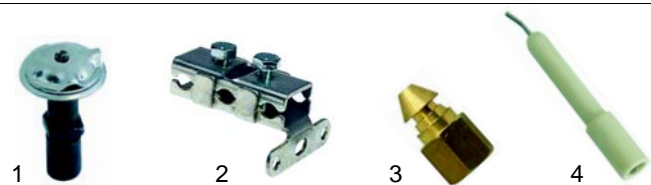

Item	Order	Description	Model	OEM
1	211010	lava rock grid	B50/B80	C02927
2	211011	lava rock grid	B115	C03128

Item	Order	Description	Model	OEM
1	100141	pilot burner upper part		C03107
2	100149	holder		C03108
3	100161	pilot burner jet FL, 0,30	B50, B80, B115	C03151
3	100163	pilot burner jet ED, 0,30		C03150
4	100768	electrode		C03106

Item	Order	Description	Model	OEM
1	101095	gas tap, PEL21		C03139
2	110081	knob	B50, B80, B115	
3	110082	symbol ring		
4	102038	thermocouple		C03110

Item	Order	Description	Model	OEM
1	100009	piezoelectric igniter	B50, B80, B115	C03119
2	100179	ignition cable, 1000mm		C03130