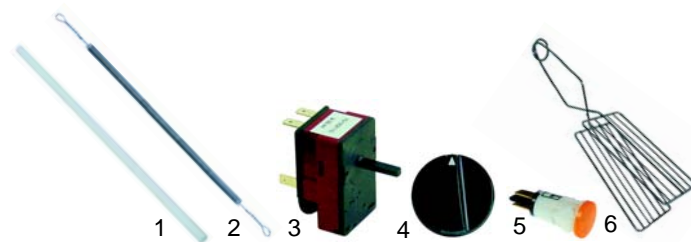

Toasters

Item	Order	Description	Model	OEM
1	416483	quartz tube		C01085
2	416484	heating element		
3	350044	timer	TOP3, TOP6	C01012
4	110568	knob		-
5	359143	signal lamp		C01108
6	690010	pliers		C01056