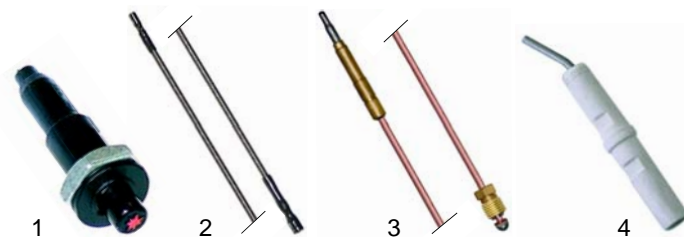

Item	Order	Description	Typ	OEM
1	415947	3500W/230V	6292/2	RES6292
2	415959	1750W/230V	92/2	RES92

Item	Order	Description	Typ	OEM
1	100013	piezoelectric igniter	gas	ALLEND
2	102180	ignition cable		CAVOACC
3	102044	thermocouple		TC1200MM
4	100707	electrode		CANDELA