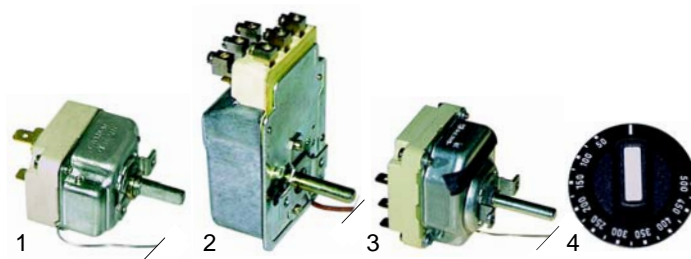

Item	Order	Description	Typ	OEM
1	415947	3500W/230V	6292/2	RES6292
2	415959	1750W/230V	92/2	RES92

Item	Order	Description	Typ	OEM
1	100013	piezoelectric igniter	gas	ALLEND
2	102180	ignition cable		CAVOACC
3	102044	thermocouple		TC1200MM
4	100707	electrode		CANDELA