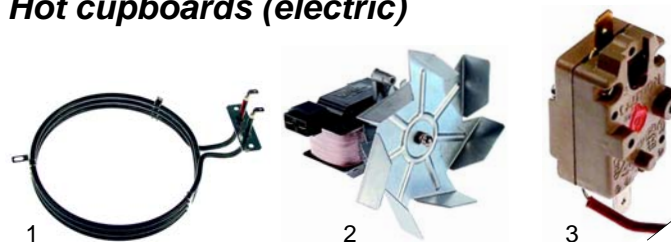

Item	Order	Description	Model	OEM
1	375381	thermostat		3700002
2	300091	switch	universal	3700003
3	111934	knob		3700057
4	359387	signal lamp		3760002

Bains-marie (mechanical)

Item	Order	Description	Model	OEM
1	515060	outlet valve		3600034
2	518349	gasket	universal	3600035
3	695270	drain plug		2300567

Item	Order	Description	Model	OEM
1	693483	inlet valve		3600032
2	514360	ball taps	universal	3600259
3	541413	thermometer		3700039

Hot plates (electrical)

Item	Order	Description	Model	OEM
1	418345	1600W/230V		3710004
2	300125	switch		3700100

Item	Order	Description	Model	OEM
1	380015	energy regulator		3700010
2	110168	knob		3700021
3	359387	signal lamp		3760002

Hot cupboards (electric)

Item	Order	Description	Model	OEM
1	418345	1600W/230V		3710004
2	601281	fan/compl.	universal	3740010
3	375767	safety thermostat		3700014