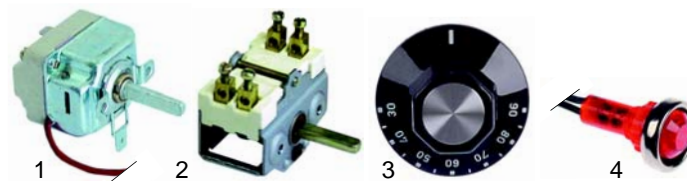

Item	Order	Description	Model	OEM
1	375381	thermostat		3700002
2	300091	switch	universal	3700003
3	111934	knob		3700057
4	359387	signal lamp		3760002

Bains-marie (mechanical)

Item	Order	Description	Model	OEM
1	515060	outlet valve		3600034
2	518349	gasket	universal	3600035
3	695270	drain plug		2300567

Item	Order	Description	Model	OEM
1	693483	inlet valve		3600032
2	514360	ball taps	universal	3600259
3	541413	thermometer		3700039

Hot plates (electrical)

Item	Order	Description	Model	OEM
1	418345	1600W/230V		3710004
2	300125	switch		3700100

Item	Order	Description	Model	OEM
1	380015	energy regulator		3700010
2	110168	knob		3700021
3	359387	signal lamp		3760002

Hot cupboards (electric)

Item	Order	Description	Model	OEM
1	418345	1600W/230V		3710004
2	601281	fan/compl.	universal	3740010
3	375767	safety thermostat		3700014