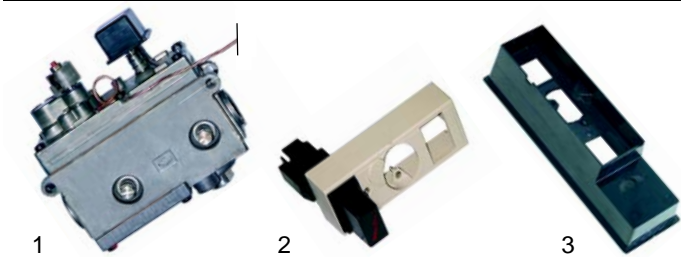

[RU] Термическая обработка

✉ gastroparts@gastroparts.com

☎ tel. +48 56 657 00 66

📘 fb.com/gastroparts.global

GASTROPARTS.COM

Suitable for Elframo

Fryers (gas)

Item	Order	Description	Model	OEM
1	105382	burner	GM10/20/25	15100001
2	105383	burner	GM2532/ GMD2532	15100003
3	105384	burner	GM2542/ GMD2542	15100004