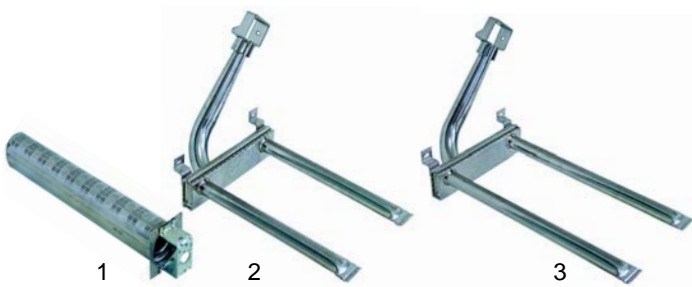

[RU] Термическая обработка

✉ gastroparts@gastroparts.com

☎ tel. +48 56 657 00 66

📘 fb.com/gastroparts.global

GASTROPARTS.COM

Suitable for Elframo

Fryers (gas)

Item	Order	Description	Model	OEM
1	105382	burner	GM10/20/25	15100001
2	105383	burner	GM2532/ GMD2532	15100003
3	105384	burner	GM2542/ GMD2542	15100004