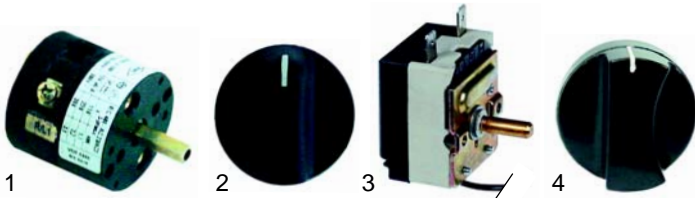

Item	Order	Description	Model	OEM
1	375507	safety thermostat	universal	236034 236045
2	380238	protection	FRI6/9/12/15m	229032
3	380423	protection	ME15/20/30/40	229016
4	359041	signal lamp		216012

Item	Order	Description	Model	OEM
1	345547	switch	ME15, ME20,	213001
2	110339	knob	ME30, ME40	447059
3	375618	thermostat	universal	236033 236044
4	110354	knob		921002 447147