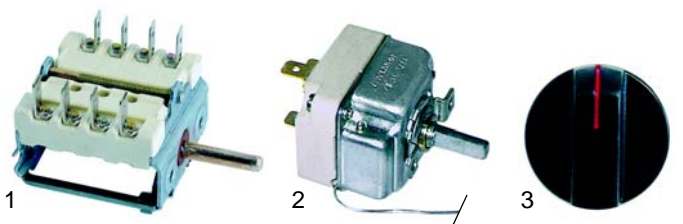

Item	Order	Description	Model	OEM
1	300124	switch		9564
2	375002	thermostat		9010
3	110526	knob		8029