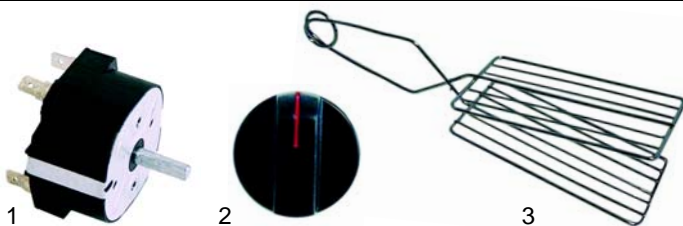

## Toasters

Item	Order	Description	Model	OEM
1	416174	450W/75V		8075
2	693055	insulating set	F6, F12	8026
3	345975	switch		15849

Item	Order	Description	Model	OEM
1	350032	timer		8030
2	110526	knob		8029
3	690010	pliers		8008