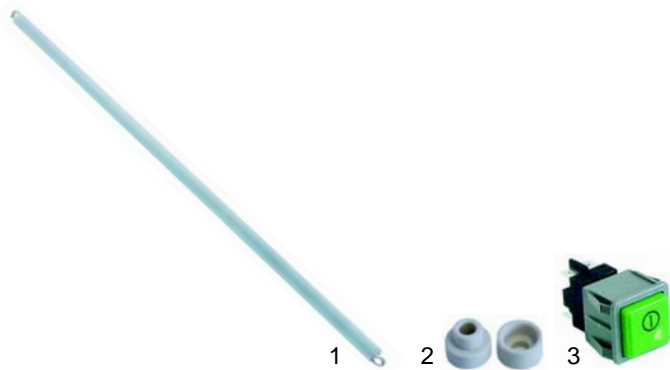

## Toasters

Item	Order	Description	Model	OEM
1	416174	450W/75V		8075
2	693055	insulating set	F6, F12	8026
3	345975	switch		15849

Item	Order	Description	Model	OEM
1	350032	timer		8030
2	110526	knob		8029
3	690010	pliers		8008